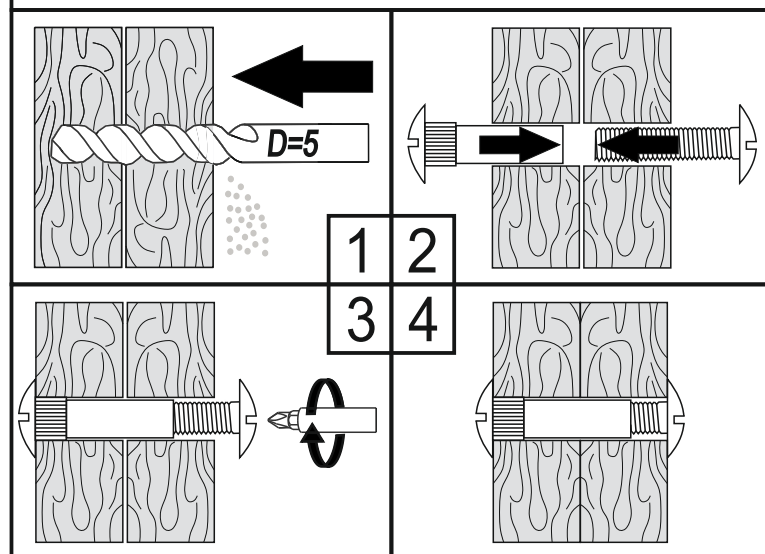

Рис.№1

Рис.№2

Фурнитура

Внешний вид	Наименование	Кол-во	Внешний вид	Наименование	Кол-во
	Евровинт	23шт		Гвозди	40шт
	Стяжка эксцентриковая	25шт		Направляющие роликовые на 400	1 шт
	Кронштейн барный (газовый)	2 шт		Петля накладная	2шт
	Ключ для евровинта	1шт		Опора 20мм (регулируемая)	6 шт
	Заглушка для евровинта графит	2шт		Стяжка межсекционная	2 шт
	Шуруп 3,5x16	40шт		Шкант 8x30	1шт
	Заглушка для эксцентрика графит	6шт			

Необходимый инструмент для сборки:

Рис.№3

Рис.№5

Рис.№4

Рис.№6

Рис. №7

Установка и регулировка петель

Схема установки межсекционной стяжки

Рис. №8