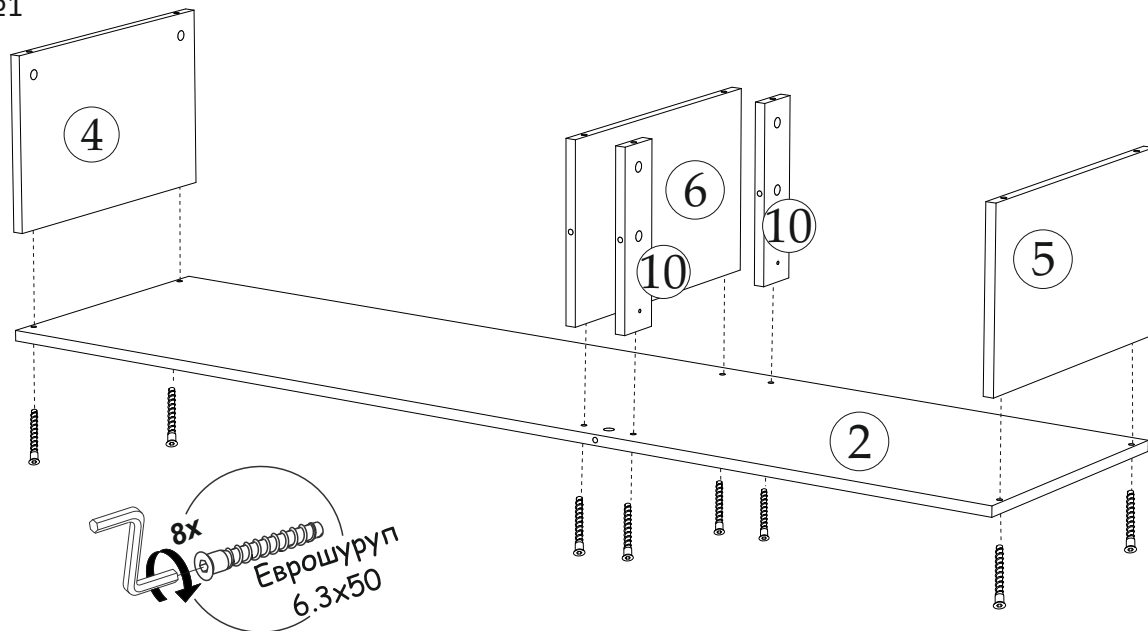

Рис.№1

Рис.№2

Фурнитура

Внешний вид	Наименование	Кол-во	Внешний вид	Наименование	Кол-во
	Евровинт	23шт		Гвозди	40шт
	Стяжка эксцентриковая	25шт		Направляющие роликовые на 400	1 шт
	Кронштейн барный (газовый)	2 шт		Петля накладная	2шт
	Ключ для евровинта	1шт		Опора 20мм (регулируемая)	6 шт
	Заглушка для евровинта графит	2шт		Стяжка межсекционная	2 шт
	Шуруп 3,5x16	40шт		Шкант 8x30	1шт
	Заглушка для эксцентрика графит	6шт			

Необходимый инструмент для сборки:

Рис.№3

Рис.№5

Рис.№4

Рис.№6

Рис. №7

Установка и регулировка петель

Схема установки межсекционной стяжки