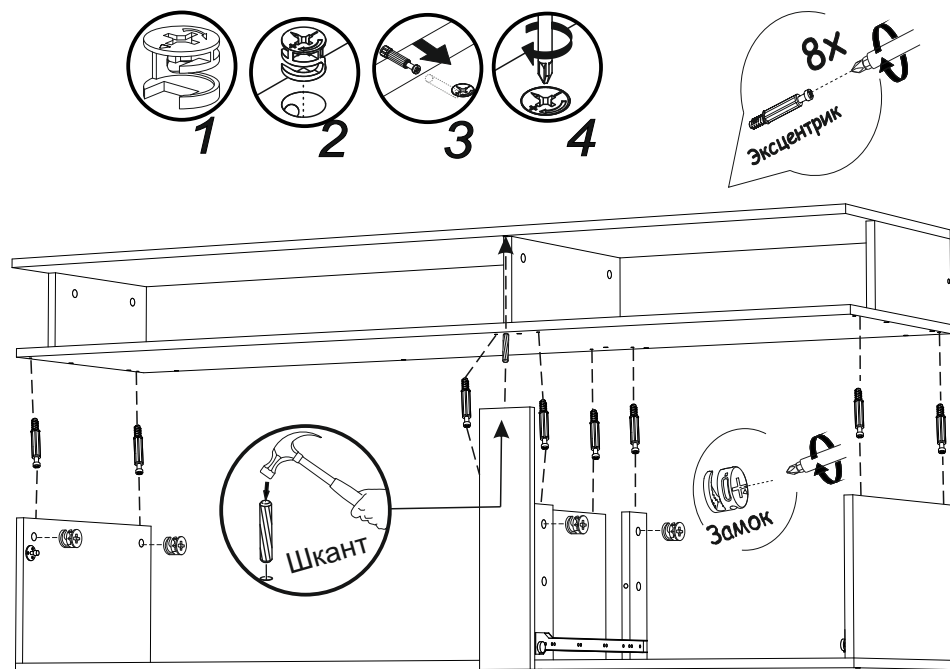

Рис.№1

Рис.№2

Фурнитура

Внешний вид	Наименование	Кол-во	Внешний вид	Наименование	Кол-во
	Евровинт	23шт		Гвозди	40шт
	Стяжка эксцентриковая	25шт		Направляющие роликовые на 400	1 шт
	Кронштейн барный (газовый)	2 шт		Петля накладная	2шт
	Ключ для евровинта	1шт		Опора 20мм (регулируемая)	6 шт
	Заглушка для евровинта графит	2шт		Стяжка межсекционная	2 шт
	Шуруп 3,5x16	40шт		Шкант 8x30	1шт
	Заглушка для эксцентрика графит	6шт			

Необходимый инструмент для сборки:

Рис.№3

Рис.№5

Рис.№4

Рис.№6

Рис. №7

Установка и регулировка петель

Схема установки межсекционной стяжки