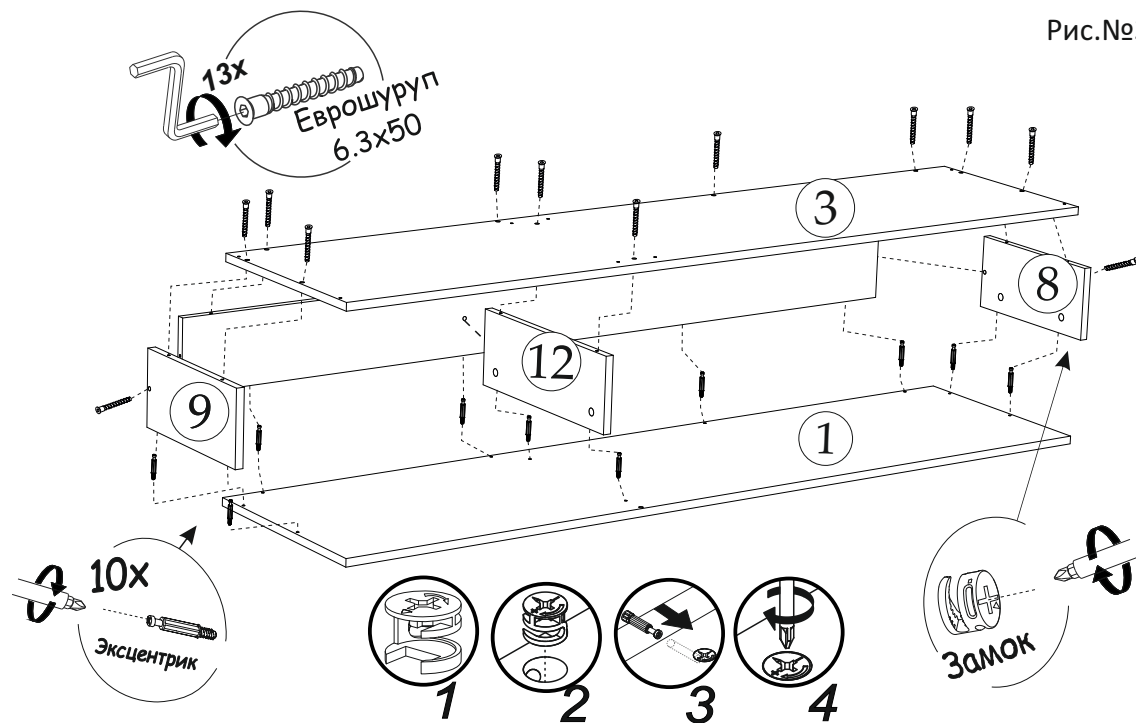

Рис.№1

Рис.№2

Фурнитура

Внешний вид	Наименование	Кол-во	Внешний вид	Наименование	Кол-во
	Евровинт	23шт		Гвозди	40шт
	Стяжка эксцентриковая	25шт		Направляющие роликовые на 400	1 шт
	Кронштейн барный (газовый)	2 шт		Петля накладная	2шт
	Ключ для евровинта	1шт		Опора 20мм (регулируемая)	6 шт
	Заглушка для евровинта графит	2шт		Стяжка межсекционная	2 шт
	Шуруп 3,5x16	40шт		Шкант 8x30	1шт
	Заглушка для эксцентрика графит	6шт			

Необходимый инструмент для сборки:

Рис.№3

Рис.№5

Рис.№4

Рис.№6

Рис. №7

Установка и регулировка петель

Схема установки межсекционной стяжки