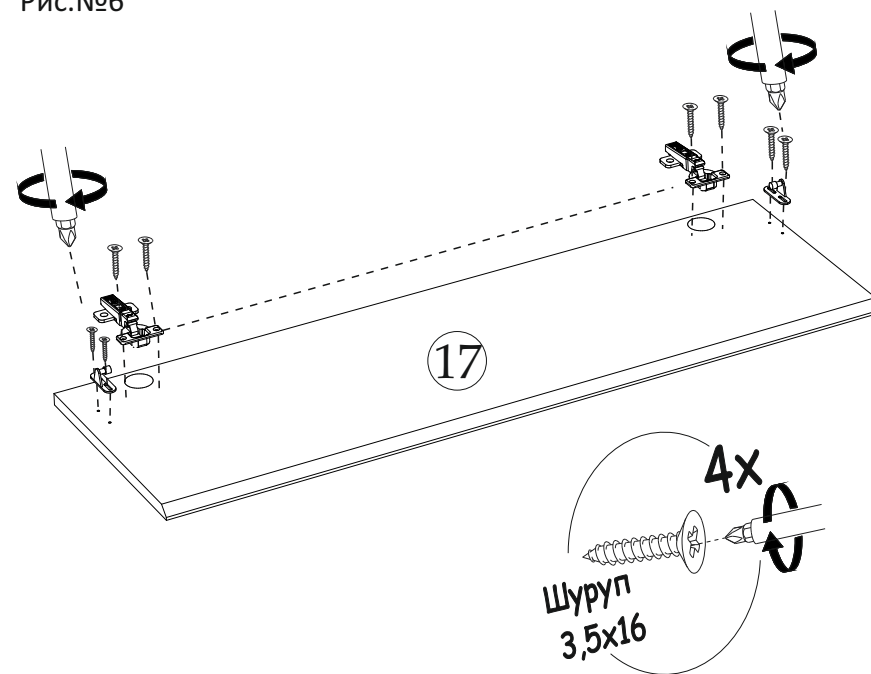

Рис.№1

Рис.№2

Фурнитура

Внешний вид	Наименование	Кол-во	Внешний вид	Наименование	Кол-во
	Евровинт	23шт		Гвозди	40шт
	Стяжка эксцентриковая	25шт		Направляющие роликовые на 400	1 шт
	Кронштейн барный (газовый)	2 шт		Петля накладная	2шт
	Ключ для евровинта	1шт		Опора 20мм (регулируемая)	6 шт
	Заглушка для евровинта графит	2шт		Стяжка межсекционная	2 шт
	Шуруп 3,5x16	40шт		Шкант 8x30	1шт
	Заглушка для эксцентрика графит	6шт			

Необходимый инструмент для сборки:

Рис.№3

Рис.№5

Рис.№4

Рис.№6

Рис. №7

Установка и регулировка петель

Схема установки межсекционной стяжки