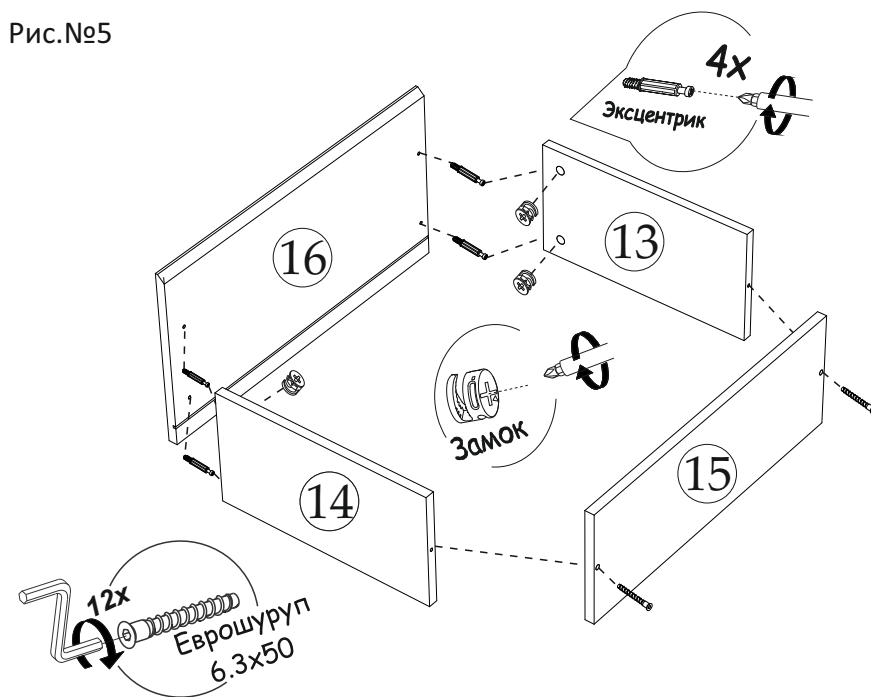

Инструкция по сборке изделия,
правила эксплуатации, гарантийный талон

№ дет.	Наименование	Размер		Кол-во
1	Крышка	1700	434	1
2	Дно	1700	418	1
3	Горизонтальная	1700	418	1
4	Боковина левая	418	269	1
5	Боковина правая	418	269	1
6	Перегородка	418	269	1
7	Щит	1668	150	1
8	Бок левый	318	150	1
9	Бок правый	318	150	1
10	Планка	269	66	2
11	Панель	451	100	1
12	Перегородка	402	150	1
13	Боковина ящика левая	384	200	1
14	Боковина ящика правая	384	200	1
15	Задняя панель ящика	561	200	1
16	Фасад ящика	596	310	1
17	Фасад	995	310	1
18	Дно ящика	559	403	1
19	Задняя стенка	613	297	1
20	Задняя стенка	1011	297	1

Рис.№1

Рис.№2

Фурнитура

Внешний вид	Наименование	Кол-во	Внешний вид	Наименование	Кол-во
	Евровинт	23шт		Гвозди	40шт
	Стяжка эксцентриковая	25шт		Направляющие роликовые на 400	1 шт
	Кронштейн барный (газовый)	2 шт		Петля накладная	2шт
	Ключ для евровинта	1шт		Опора 20мм (регулируемая)	6 шт
	Заглушка для евровинта графит	2шт		Стяжка межсекционная	2 шт
	Шуруп 3,5x16	40шт		Шкант 8x30	1шт
	Заглушка для эксцентрика графит	6шт			

Необходимый инструмент для сборки:

Рис.№3

Рис.№5

Рис.№4

Рис.№6

Рис. №7

Установка и регулировка петель

Схема установки межсекционной стяжки