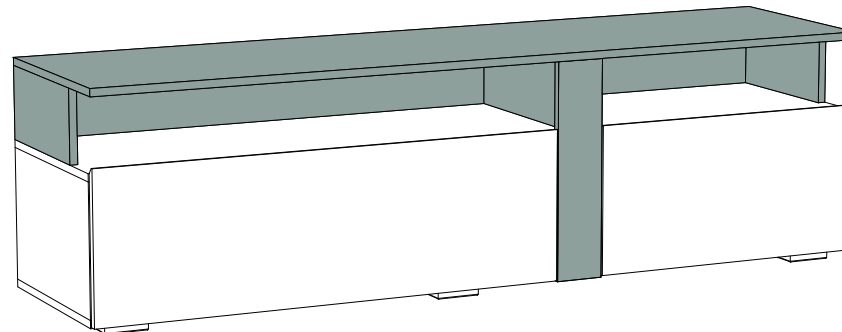

ПРАВИЛА УХОДА И ЭКСПЛУАТАЦИИ

Для сохранения мебели в хорошем состоянии в течение длительного срока необходимо соблюдать следующие правила:

1. Беречь поверхность мебели от механических повреждений.
2. Во избежании набухания щитов не допускать скопления воды на поверхности.
3. Поверхности мебели и лицевую фурнитуру можно чистить влажной тканью с применением хозяйственного мыла с последующей протиркой насухо.
4. Следить, чтобы температура посуды или приборов, находящихся в контакте с поверхностью мебели, не превышала 120°C.
5. Если расстояние между боковыми поверхностями мебели и газовой или электрической плитами меньше 25мм, то обязательно применение прокладки из асбестового листа.
6. **ЗАПРЕЩАЕТСЯ:** применять эфир, бензин, ацетон и другие растворители. Использовать для чистки наждачную бумагу, соду и другие средства, содержащие абразивные материалы.

Дата выпуска – 2023 год.
Срок службы – 5 лет
Гарантийный срок
эксплуатации – 24 месяца.
Произведено в России

Юр. адрес: 440015, г. Пенза,
ул. Литвинова, д.56, корп. 2
Фактич. адрес: 440015, г. Пенза,
ул. Литвинова, д.56, корп. 2

Изготовитель
ООО "МКТ"
ИНН 5835130030

Гостиная «Таормина»
Тумба ТВ

Декларация о соответствии:
ЕАЭС N RU Д-РУ.МН33.В.00309/19
от 13.12.2019 г.

ТЭКС
МЕБЕЛЬНАЯ КОМПАНИЯ

Гостиная «Таормина» Тумба ТВ

(ВхШхГ)
487x1700x434

Инструкция по сборке изделия,
правила эксплуатации, гарантийный талон