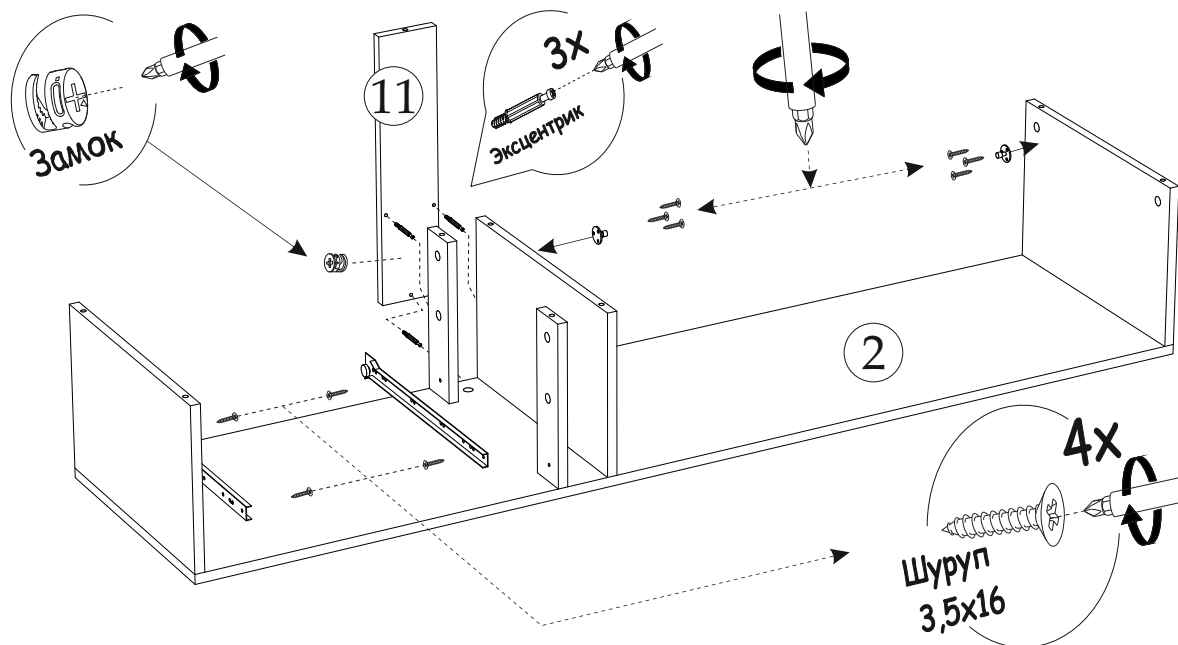

Рис.№1

Рис.№2

Фурнитура

Внешний вид	Наименование	Кол-во	Внешний вид	Наименование	Кол-во
	Евровинт	23шт		Гвозди	40шт
	Стяжка эксцентриковая	25шт		Направляющие роликовые на 400	1 шт
	Кронштейн барный (газовый)	2 шт		Петля накладная	2шт
	Ключ для евровинта	1шт		Опора 20мм (регулируемая)	6 шт
	Заглушка для евровинта графит	2шт		Стяжка межсекционная	2 шт
	Шуруп 3,5x16	40шт		Шкант 8x30	1шт
	Заглушка для эксцентрика графит	6шт			

Необходимый инструмент для сборки:

Рис.№3

Рис.№5

Рис.№4

Рис.№6

Рис. №7

Установка и регулировка петель

Схема установки межсекционной стяжки