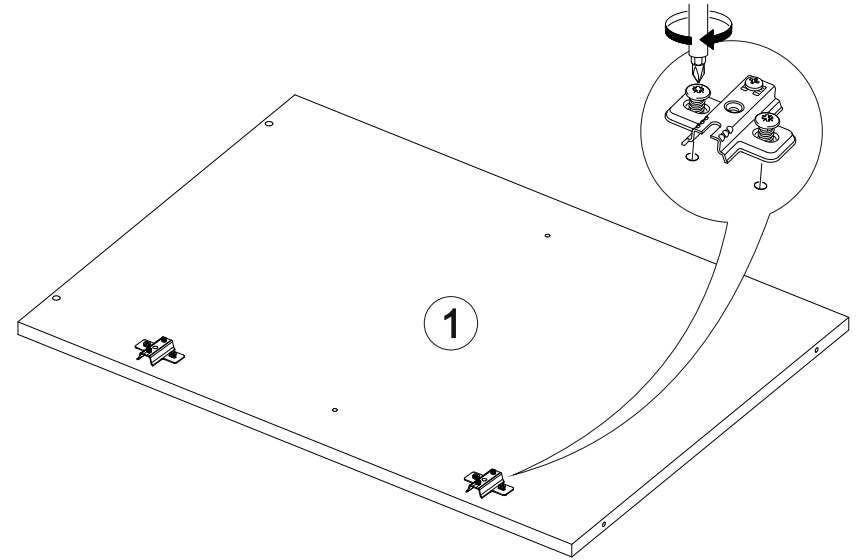

Шкаф нижний ШН 450

		
450	816	520

№ дет.	Деталь/Detail	Размер/Size	Кол-во/Quantity	№ упак./№ pack
1	Бок левый/Side left	700x500	1	1/1
2	Бок правый/Side right	700x500	1	1/1
3	Крышка/Top	450x500	1	1/1
4	Полка/Shelf	415x480	1	1/1
5-6	Планка/Plank	418x116	2	1/1
7	Цоколь/Socle	450x100	1	1/1
8	Задняя стенка ЛДВП/Back side	710x445	1	1/1

№ дет.	Деталь/Detail	Размер/Size	Кол-во/Quantity	№ упак./№ pack
1*	Фасад/Front	713x446	1	1/1

В мебельном наборе могут быть конструктивные изменения, не указанные в данной инструкции и не ухудшающие качество изделия

13

1

2

3

4

12

Внимание! ПРИМЕР соединения двух соседних модулей между собой

11