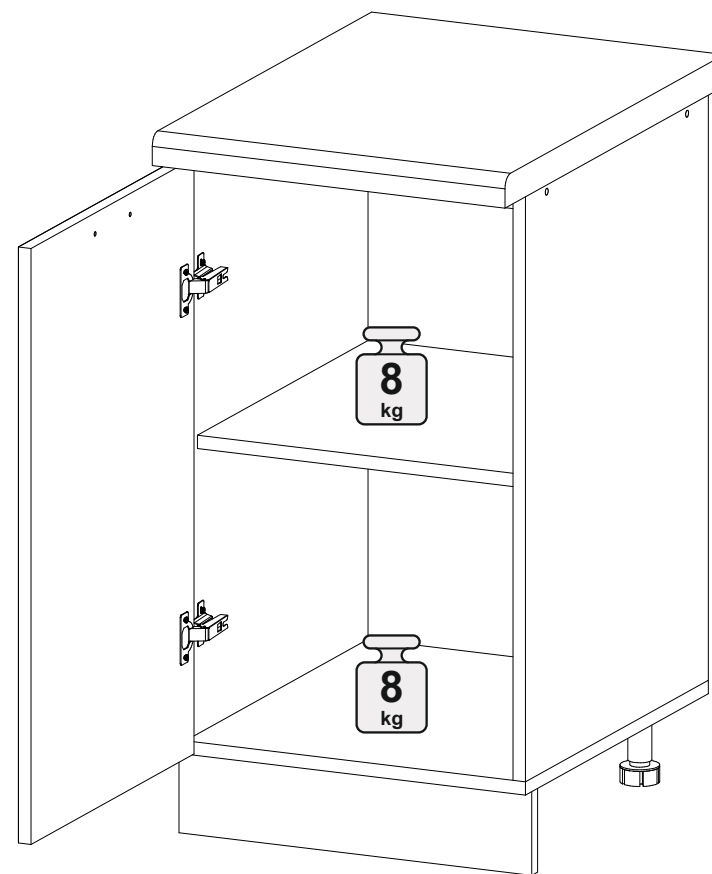

Шкаф нижний ШН 450

		
450	816	520

№ дет.	Деталь/Detail	Размер/Size	Кол-во/Quantity	№ упак./№ pack
1	Бок левый/Side left	700x500	1	1/1
2	Бок правый/Side right	700x500	1	1/1
3	Крышка/Top	450x500	1	1/1
4	Полка/Shelf	415x480	1	1/1
5-6	Планка/Plank	418x116	2	1/1
7	Цоколь/Socle	450x100	1	1/1
8	Задняя стенка ЛДВП/Back side	710x445	1	1/1

№ дет.	Деталь/Detail	Размер/Size	Кол-во/Quantity	№ упак./№ pack
1*	Фасад/Front	713x446	1	1/1

В мебельном наборе могут быть конструктивные изменения, не указанные в данной инструкции и не ухудшающие качество изделия