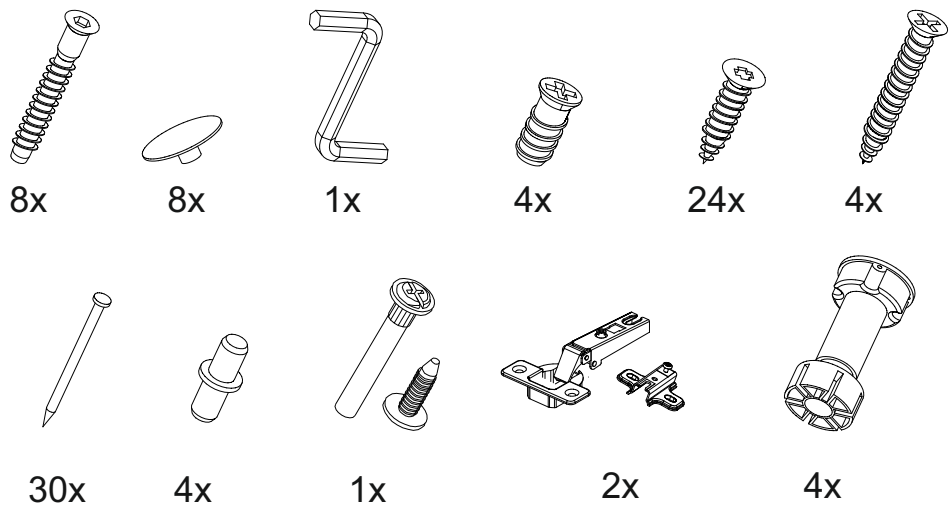

Шкаф нижний ШН 450

		
450	816	520

№ дет.	Деталь/Detail	Размер/Size	Кол-во/Quantity	№ упак./№ pack
1	Бок левый/Side left	700x500	1	1/1
2	Бок правый/Side right	700x500	1	1/1
3	Крышка/Top	450x500	1	1/1
4	Полка/Shelf	415x480	1	1/1
5-6	Планка/Plank	418x116	2	1/1
7	Цоколь/Socle	450x100	1	1/1
8	Задняя стенка ЛДВП/Back side	710x445	1	1/1

№ дет.	Деталь/Detail	Размер/Size	Кол-во/Quantity	№ упак./№ pack
1*	Фасад/Front	713x446	1	1/1

В мебельном наборе могут быть конструктивные изменения, не указанные в данной инструкции и не ухудшающие качество изделия