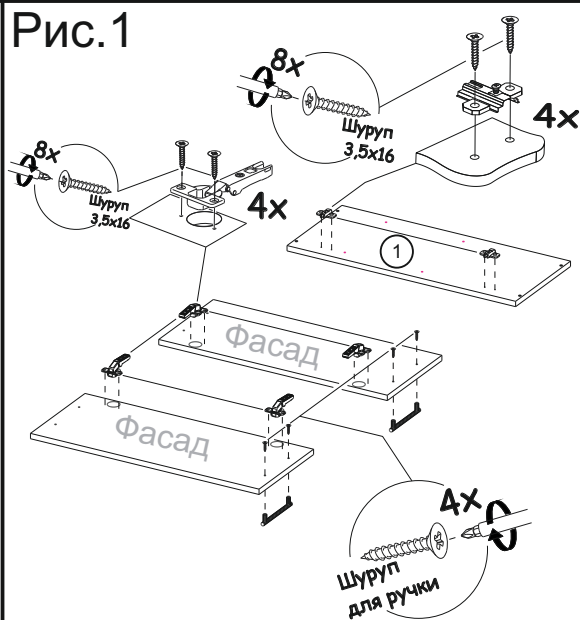

### Фурнитура

	Еврошуруп 6.3x50	8шт
	Гвоздь	30шт
	Навес внутренний	2шт
	Стяжка межсекционная	2шт
	Петля накладная	4шт
	Ключ	1шт
	Заглушка для евроинта	8шт
	Шуруп 3.5x16	20шт
	Полкодержатель	8шт

Необходимый инструмент для сборки:

Рис.1

Рис.2

Рис.3

Рис.4