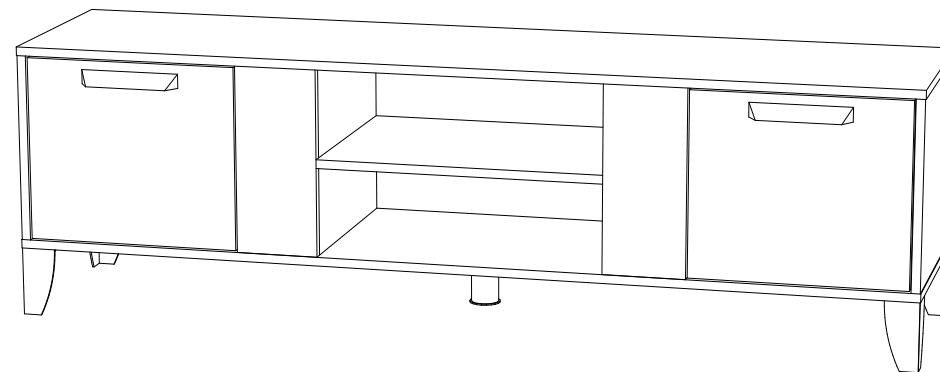

Изготовитель
ООО "МКТ"
ИНН 5835130030

ТВ Парус - 7

Декларация о соответствии:
ЕАЭС N RU Д-РУ.МН33.В.00309/19
от 13.12.2019 г.

Т Э К С
МЕБЕЛЬНАЯ КОМПАНИЯ

ТВ Парус - 7

(ВхШхГ)

500x1652x400

Инструкция по сборке изделия,
правила эксплуатации, гарантийный талон