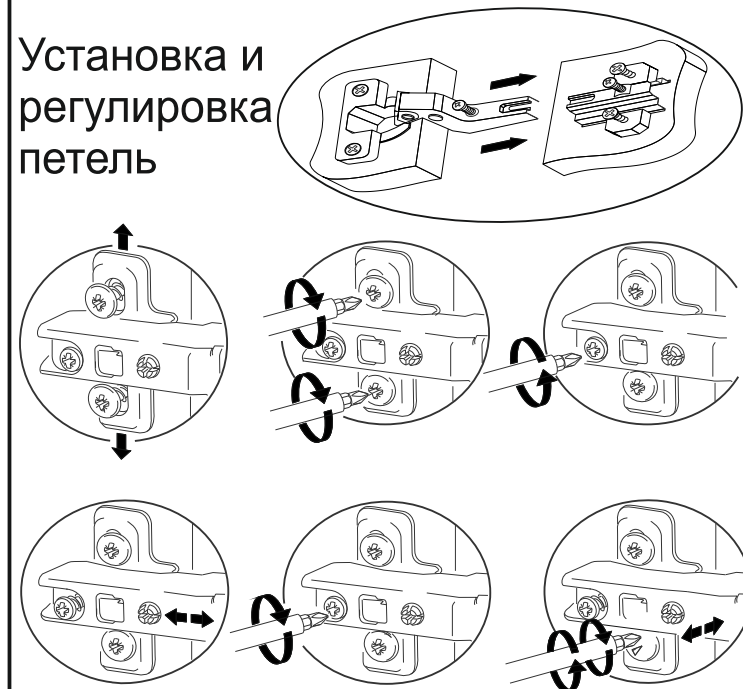

Фурнитура					
Внешний вид	Наименование	Кол-во	Внешний вид	Наименование	Кол-во
	Евровинт	14шт		Гвозди	30шт
	Стяжка эксцентриковая	12шт		Шуруп к ручке	4шт
	Опора передняя чёрная	1шт		Петля вкладная	4шт
	Ключ для евровинта	1шт		Опора №23	4шт
	Ручка С-57	2шт		Полкодержатель	2шт
	Шуруп 3,5x16	32шт			

Необходимый инструмент для сборки:

Рис.№1

Рис.№2

Рис.№3

Рис.№4

Установка и регулировка петель

Рис.№5