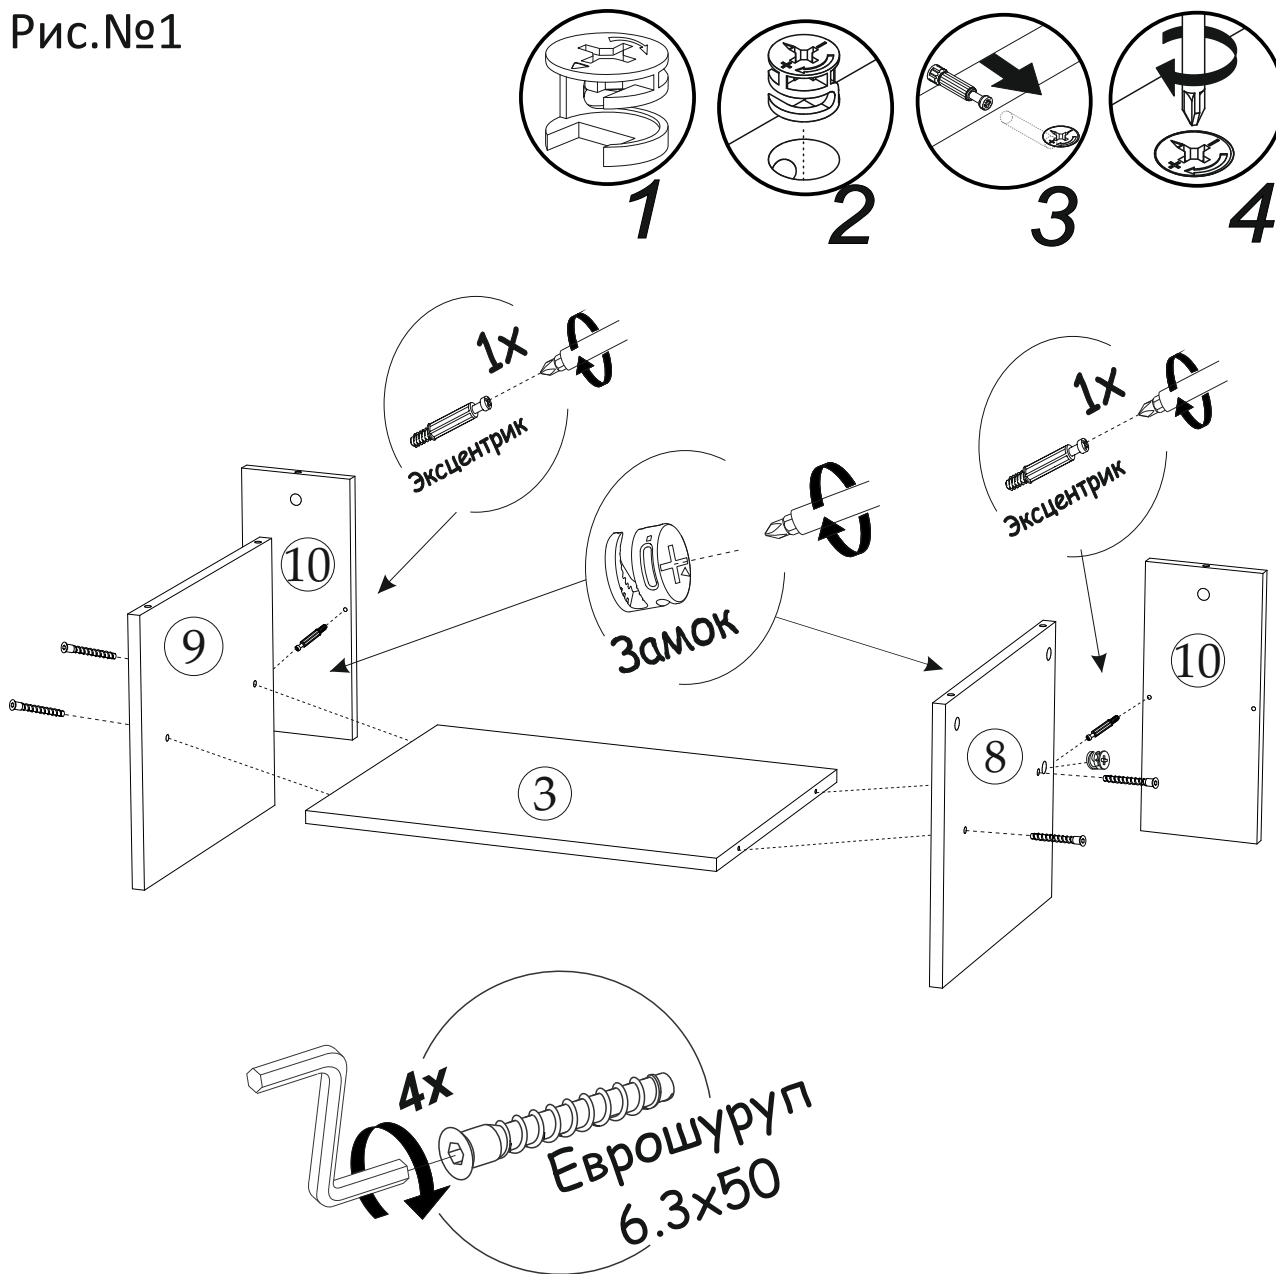

Фурнитура					
Внешний вид	Наименование	Кол-во	Внешний вид	Наименование	Кол-во
	Евровинт	14шт		Гвозди	30шт
	Стяжка эксцентриковая	12шт		Шуруп к ручке	4шт
	Опора передняя чёрная	1шт		Петля вкладная	4шт
	Ключ для евровинта	1шт		Опора №23	4шт
	Ручка С-57	2шт		Полкодержатель	2шт
	Шуруп 3,5x16	32шт			

Необходимый инструмент для сборки:

Рис.№1

Рис.№2

Рис.№3

Рис.№4

Установка и регулировка петель

Рис.№5