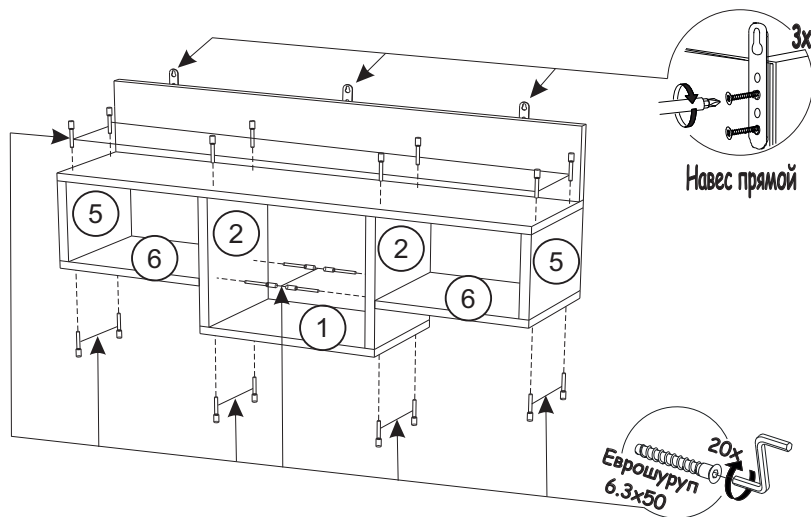

Перед началом сборки необходимо проверить наличие всех деталей и фурнитуры!

Спецификация на панели и профили				
Поз.	Наименование	Длина	Ширина	Кол-во
1	Крышка	350	196	1
2	Бок	340	196	2
3	Щит	900	100	1
4	Крышка	900	196	1
5	Бок	218	196	2
6	Вязка	275	196	2

Фурнитура		
	Еврошуруп 6.3x50	24шт
	Шуруп 3.5x16	6шт
	Навес прямой	3шт
	Ключ	1шт
	Заглушка еврошурупа белая	24шт

Необходимый инструмент для сборки:

Рис.2

Перед началом сборки необходимо проверить наличие всех деталей и фурнитуры!

Спецификация на панели и профили				
Поз.	Наименование	Длина	Ширина	Кол-во
1	Крышка	350	196	1
2	Бок	340	196	2
3	Щит	900	100	1
4	Крышка	900	196	1
5	Бок	218	196	2
6	Вязка	275	196	2

Фурнитура		
	Еврошуруп 6.3x50	24шт
	Шуруп 3.5x16	6шт
	Навес прямой	3шт
	Ключ	1шт
	Заглушка еврошурупа белая	24шт

Необходимый инструмент для сборки: