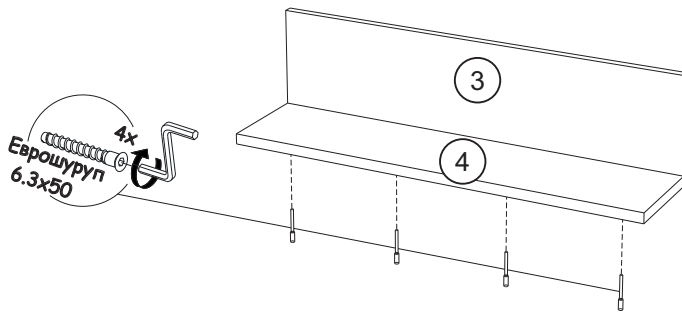

Перед началом сборки необходимо проверить наличие всех деталей и фурнитуры!

Спецификация на панели и профили				
Поз.	Наименование	Длина	Ширина	Кол-во
1	Крышка	350	196	1
2	Бок	340	196	2
3	Щит	900	100	1
4	Крышка	900	196	1
5	Бок	218	196	2
6	Вязка	275	196	2

Фурнитура		
	Еврошуруп 6.3x50	24шт
	Шуруп 3.5x16	6шт
	Навес прямой	3шт
	Ключ	1шт
	Заглушка еврошурупа белая	24шт

Необходимый инструмент для сборки:

Рис.1

Перед началом сборки необходимо проверить наличие всех деталей и фурнитуры!

Спецификация на панели и профили				
Поз.	Наименование	Длина	Ширина	Кол-во
1	Крышка	350	196	1
2	Бок	340	196	2
3	Щит	900	100	1
4	Крышка	900	196	1
5	Бок	218	196	2
6	Вязка	275	196	2

Фурнитура		
	Еврошуруп 6.3x50	24шт
	Шуруп 3.5x16	6шт
	Навес прямой	3шт
	Ключ	1шт
	Заглушка еврошурупа белая	24шт

Необходимый инструмент для сборки: