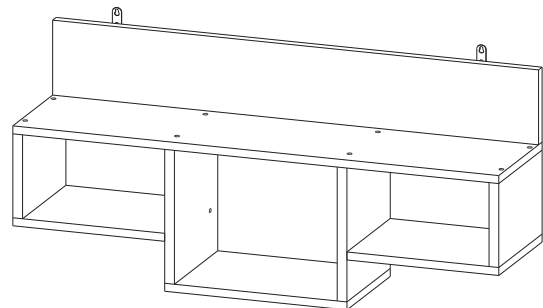

ПНМ-2

(ВxШxГ)  
**500x900x196**

Инструкция по сборке изделия,  
правила эксплуатации, гарантийный талон

Перед началом сборки необходимо проверить наличие всех деталей и фурнитуры!

Спецификация на панели и профили				
Поз.	Наименование	Длина	Ширина	Кол-во
1	Крышка	350	196	1
2	Бок	340	196	2
3	Щит	900	100	1
4	Крышка	900	196	1
5	Бок	218	196	2
6	Вязка	275	196	2