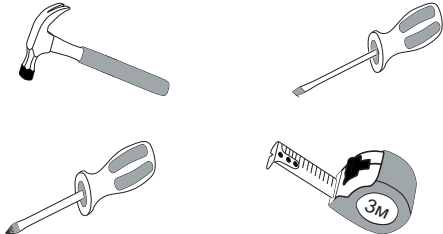

Фурнитура		
	Еврошуруп 6.3x50	24шт
	Шуруп 3.5x16	6шт
	Навес прямой	3шт
	Ключ	1шт
	Заглушка еврошурупа белая	24шт

Необходимый инструмент для сборки:

Рис.1

Рис.2

Перед началом сборки необходимо проверить наличие всех деталей и фурнитуры!