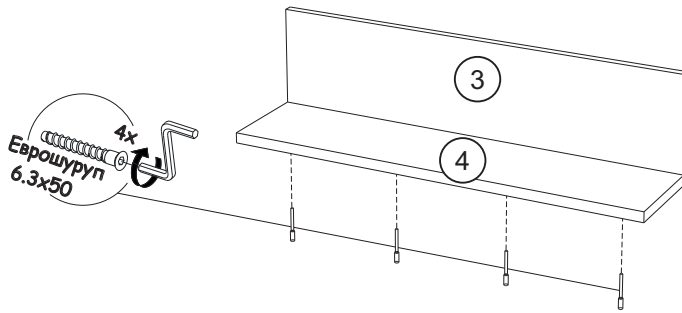

Спецификация на панели и профили				
Поз.	Наименование	Длина	Ширина	Кол-во
1	Крышка	350	196	1
2	Бок	340	196	2
3	Щит	900	100	1
4	Крышка	900	196	1
5	Бок	218	196	2
6	Вязка	275	196	2

Фурнитура		
	Еврошуруп 6.3x50	24шт
	Шуруп 3.5x16	6шт
	Навес прямой	3шт
	Ключ	1шт
	Заглушка еврошурупа белая	24шт

Необходимый инструмент для сборки:

Рис.1

Рис.2