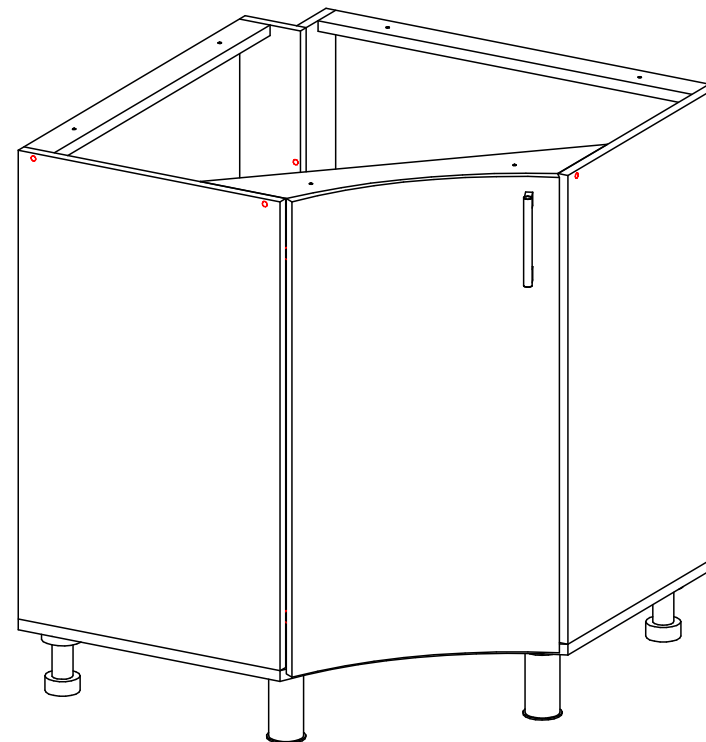

## Модульная программа для кухни Рабочий стол угловой 850x850: УМР

(ВxШxГ)

УМР 850x850x850

Инструкция по сборке изделия,  
правила эксплуатации, гарантийный талон

Перед началом сборки необходимо проверить наличие всех деталей и фурнитуры!