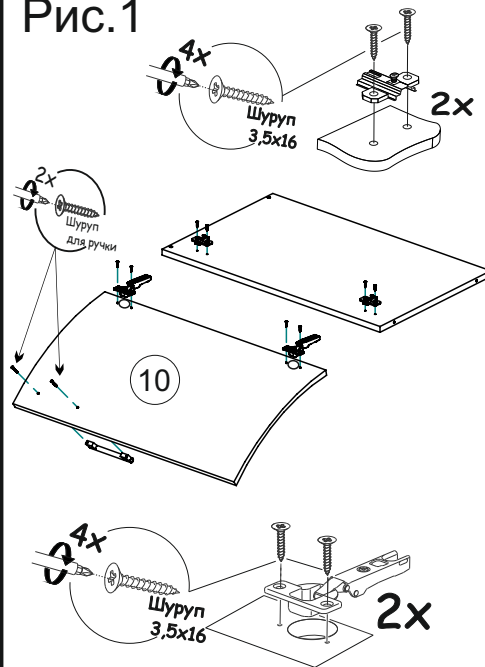

Спецификация на панели и профили

Поз.	Наименование	Длина	Ширина	Кол-во
1	Бок левый	710	430	1
2	Бок правый	710	430	1
3	Низ	730	730	1
5	Планка	600	100	1
6	Планка	614	50	2
7	Бок	710	100	1
8	Бок	710	84	1

Фурнитура

	Гвозди 2x20	40 шт
	Евровинт 6,3x50	14 шт
	Евроключ	1 шт
	Заглушка евровинта	4 шт
	Опора задняя	3 шт
	Опора передняя (серая 100мм)	2 шт
	Клипса цоколя	2 шт
	Петля 165 гр	2 шт
	Стяжка межсекционная	2 шт
	Шуруп 3,5x16	32 шт
	Шуруп 3,5x30	6 шт

Необходимый инструмент для сборки!

Рис.1

Рис.2

Рис.3