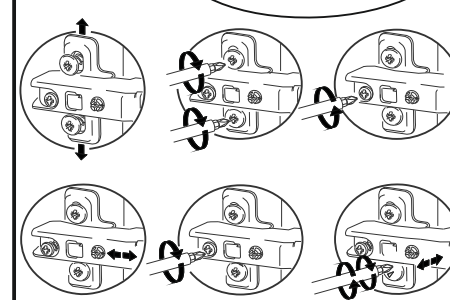

Фурнитура

	Гвозди 2x20	40 шт
	Евроинт 6,3x50	16 шт
	Евроключ	1 шт
	Заглушка евроинта	4 шт
	Клипса цоколя	2 шт
	Опора передняя (серая 100мм)	2 шт
	Опора задняя	3 шт
	Петля 165 гр	2 шт
	Петля 135 гр	2 шт
	Стяжка межсекционная	2 шт
	Шуруп 3,5x16	58 шт
	Уголок пластмас	8 шт

Необходимый инструмент для сборки!

Рис.1

Рис.2

Рис.3

Установка и регулировка петель

Схема установки межсекционной стяжки