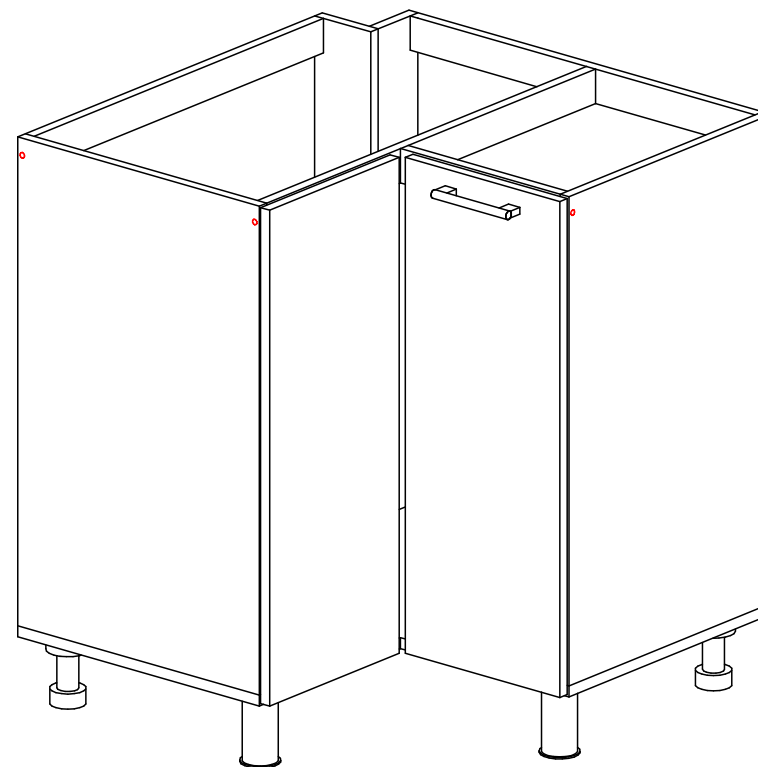

(ВxШxГ)

УМП 850x850x850

Инструкция по сборке изделия,
правила эксплуатации, гарантийный талон

Перед началом сборки необходимо проверить наличие всех деталей и фурнитуры!

Спецификация на панели и профили

Поз.	Наименование	Длина	Ширина	Кол-во
1	Бок левый	710	430	1
2	Бок правый	710	430	1
3	Низ	730	730	1
6_13	Планка	614	50	2
7	Бок	710	100	1
8	Бок	710	84	1
14	Планка	284	50	1
15	Планка	698	50	1