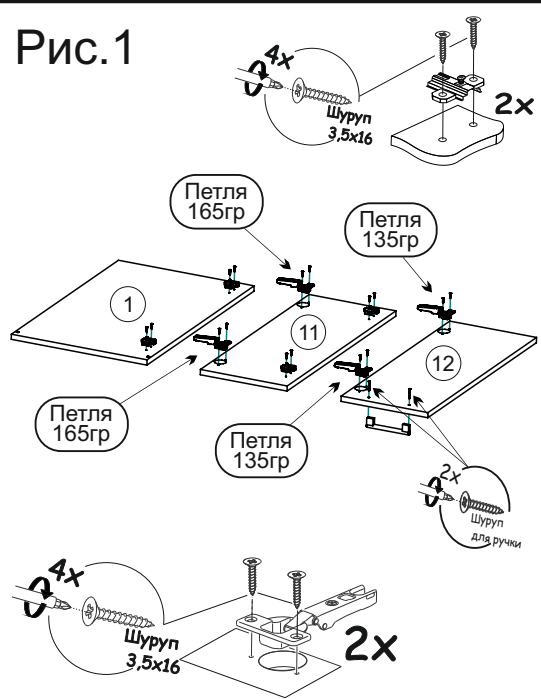

(ВxШxГ)

УМП 850x850x850

Инструкция по сборке изделия,
правила эксплуатации, гарантийный талон

Перед началом сборки необходимо проверить наличие всех деталей и фурнитуры!

Спецификация на панели и профили

Поз.	Наименование	Длина	Ширина	Кол-во
1	Бок левый	710	430	1
2	Бок правый	710	430	1
3	Низ	730	730	1
6_13	Планка	614	50	2
7	Бок	710	100	1
8	Бок	710	84	1
14	Планка	284	50	1
15	Планка	698	50	1

Фурнитура

	Гвозди 2x20	40 шт
	Евроинт 6,3x50	16 шт
	Евроключ	1 шт
	Заглушка евроинта	4 шт
	Клипса цоколя	2 шт
	Опора передняя (серая 100мм)	2 шт
	Опора задняя	3 шт
	Петля 165 гр	2 шт
	Петля 135 гр	2 шт
	Стяжка межсекционная	2 шт
	Шуруп 3,5x16	58 шт
	Уголок пластмас	8 шт

Необходимый инструмент для сборки!

Рис.1

Рис.2

Рис.3

Установка и регулировка петель

Схема установки межсекционной стяжки