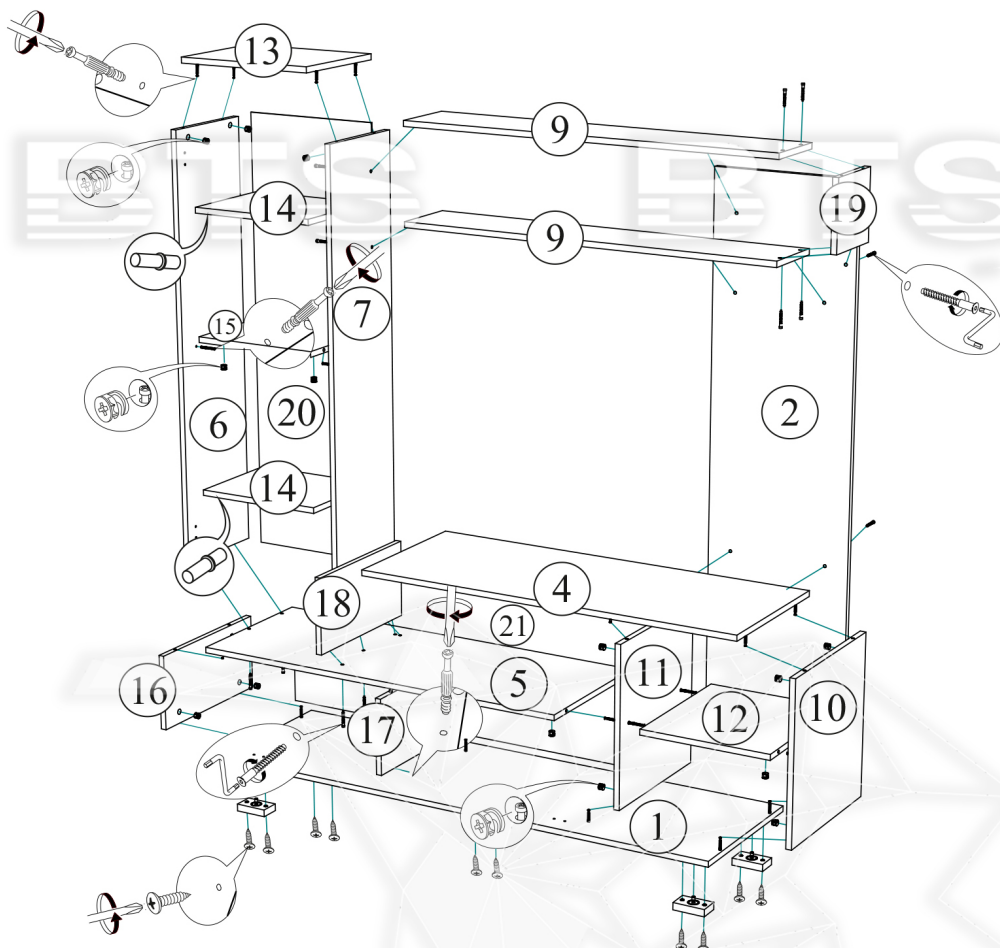

**Качество мебели зависит от качества сборки.
Рекомендуем доверить сборку специалистам.**

Поз.	Наименование	Длина	Ширина	Кол-во
1	Крышка нижняя	1500	440	1
2	Задний щит	1484	398	1
3	Створка пенал	1214	394	1
4	Крышка тумба	1101	424	1
5	Средняя крышка	1101	420	1
6	Бок левый пенал	1235	290	1
7	Бок правый пенал	1235	290	1
8	Створка тумба	230	1114	1
9	Крышка надстройка	1080	190	2
10	Боковина правая тумба	450	424	1
11	Перегородка	450	404	1
12	Вязка	366	404	1
13	Крышка	400	310	1
14	Полка	366	290	2
15	Вязка	366	290	1
16	Боковина левая тумба	217	420	1
17	Перегородка тумба	217	420	1
18	Боковина левая	217	404	1
19	Вязка-перегородка	184	190	1
20	ЛДВП	1255	395	1
21	ЛДВП	240	1110	1

Шуруп 4x13 40 шт.	Ручка 2 шт.	Евровинт 6x50 21 шт.	Эксцентриковая стяжка 28 компл.
Заглушка для евровинта 8 шт.	Петля 4-х шарнирная накладная 2 шт.	Полкодержатель пластмассовый 8 шт.	Фиксатор полок пластмассовый 4 шт.
Опора 5 шт.	Заглушка для эксцентрика 28 шт.	Петля 4-х шарнирная вкладная 2 шт.	Двойная стяжка 2 компл.
Заглушка для евровинта 8 шт.			

Необходимый инструмент для сборки.

Рекомендуем сборку производить вдвоем.

Уважаемый покупатель!

Убедительная просьба сохранять упаковку до полной сборки изделия!

В случае обнаружения брака/дефекта обязательно сфотографировать выявленный дефект и этикетку на упаковке.

На фотографии должно быть четко видно: наименование изделия, дату изготовления и номер бригады.

Претензии по качеству без фотографии этикетки не принимаются.

РОССИЯ г. Пенза, ул. Чкалова,
д.40 кв.86 т./ф (8412)20-40-20

BTS
МЕБЕЛЬНАЯ КОМПАНИЯ

e-mail: info@BTSmebel.ru
www.btsmebel.ru

Дата

ЕНС Гостиная «ВЕНЕЦИЯ»

Гарантия 24 мес.
Срок службы - 7 лет.

01.01.2016

Цвет: **ВЕНГЕ-ЛОРЕДО**

БТС 01-21.000

№ УПАКОВКИ

1/8

Бригада

Бригада 1

Название: **БОКОВИНЫ**