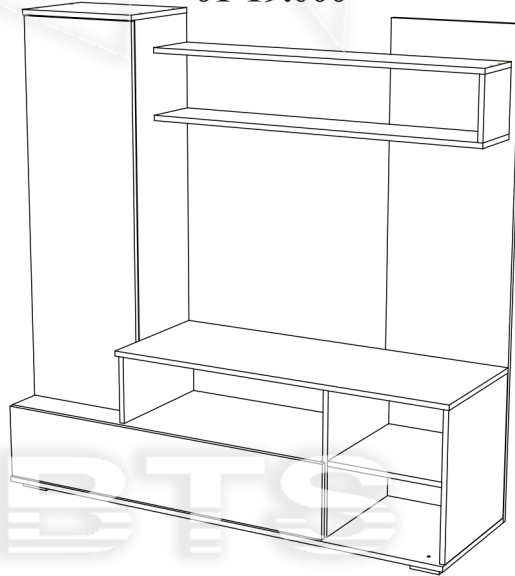

Инструкция по сборке и эксплуатации мебели

Гарнитура мебели для гостиной «Евро-2»

01-19.000

Габаритные размеры

Ширина: 1500

Высота: 1500

Глубина: 440

ОБЩИЕ ТЕХНИЧЕСКИЕ УКАЗАНИЯ