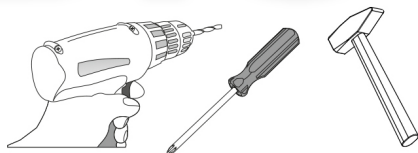

**Качество мебели зависит от качества сборки.
Рекомендуем доверить сборку специалистам.**

Поз.	Наименование	Длина	Ширина	Кол-во
1	Крышка нижняя	1500	440	1
2	Задний щит	1484	398	1
3	Створка пенал	1214	394	1
4	Крышка тумба	1101	424	1
5	Средняя крышка	1101	420	1
6	Бок левый пенал	1235	290	1
7	Бок правый пенал	1235	290	1
8	Створка тумба	230	1114	1
9	Крышка надстройка	1080	190	2
10	Боковина правая тумба	450	424	1
11	Перегородка	450	404	1
12	Вязка	366	404	1
13	Крышка	400	310	1
14	Полка	366	290	2
15	Вязка	366	290	1
16	Боковина левая тумба	217	420	1
17	Перегородка тумба	217	420	1
18	Боковина левая	217	404	1
19	Вязка-перегородка	184	190	1
20	ЛДВП	1255	395	1
21	ЛДВП	240	1110	1

Шуруп 4x13 40 шт.	Ручка 2 шт.	Евровинт 6x50 21 шт.	Эксцентриковая стяжка 28 компл.
Заглушка для евровинта 8 шт.	Петля 4-х шарнирная накладная 2 шт.	Полкодержатель пластмассовый 8 шт.	Фиксатор полок пластмассовый 4 шт.
Опора 5 шт.	Заглушка для эксцентрика 28 шт.	Петля 4-х шарнирная вкладная 2 шт.	Двойная стяжка 2 компл.
Заглушка для евровинта 8 шт.			

Необходимый инструмент для сборки.

Рекомендуем сборку производить вдвоем.

Уважаемый покупатель!

Убедительная просьба сохранять упаковку до полной сборки изделия!

В случае обнаружения брака/дефекта обязательно сфотографировать выявленный дефект и этикетку на упаковке.

На фотографии должно быть четко видно: наименование изделия, дату изготовления и номер бригады.

Претензии по качеству без фотографии этикетки не принимаются.

РОССИЯ г. Пенза, ул. Чкалова,
д.40 кв.86 т./ф (8412)20-40-20

BTS
МЕБЕЛЬНАЯ КОМПАНИЯ

e-mail: info@BTSmebel.ru
www.btsmebel.ru

Дата

ЕНС Гостиная «ВЕНЕЦИЯ»

Гарантия 24 мес.
Срок службы - 7 лет.

01.01.2016

Цвет: **ВЕНГЕ-ЛОРЕДО**

БТС 01-21.000

№ УПАКОВКИ

1/8

Бригада

Бригада 1

Название: **БОКОВИНЫ**