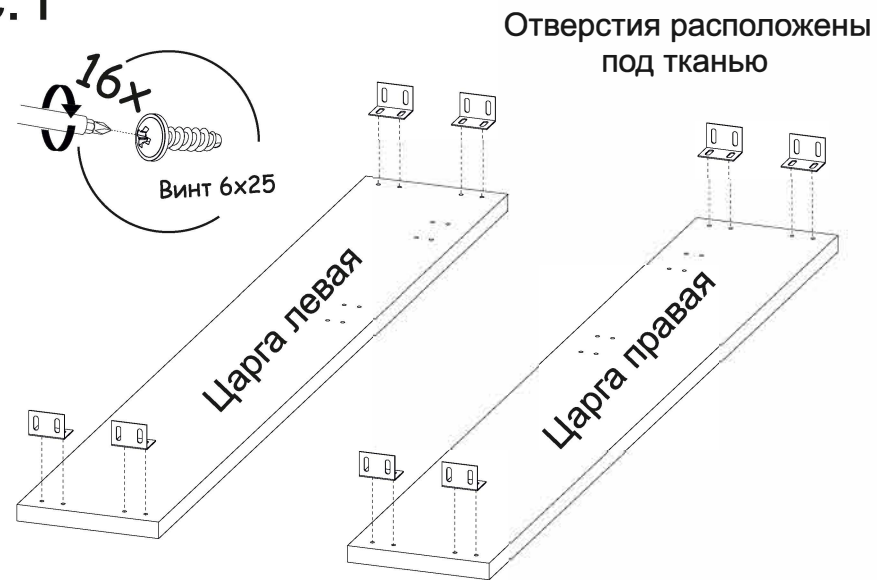

1600
 Царга левая 2030x300-1шт
 Царга правая 2030x300-1шт
 Щит головной 1740x1032-1шт
 Щит ножной 1680x300-1шт

Необходимый инструмент для сборки:

Рис.1

Рис.2

Рис.3