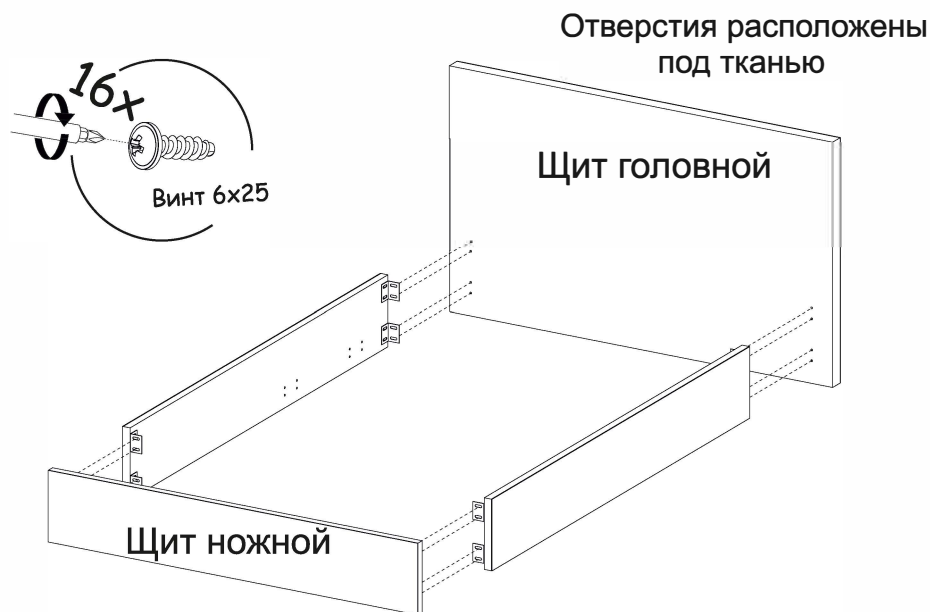

1600
 Царга левая 2030x300-1шт
 Царга правая 2030x300-1шт
 Щит головной 1740x1032-1шт
 Щит ножной 1680x300-1шт

Необходимый инструмент для сборки:

Рис.1

Рис.2

Рис.3