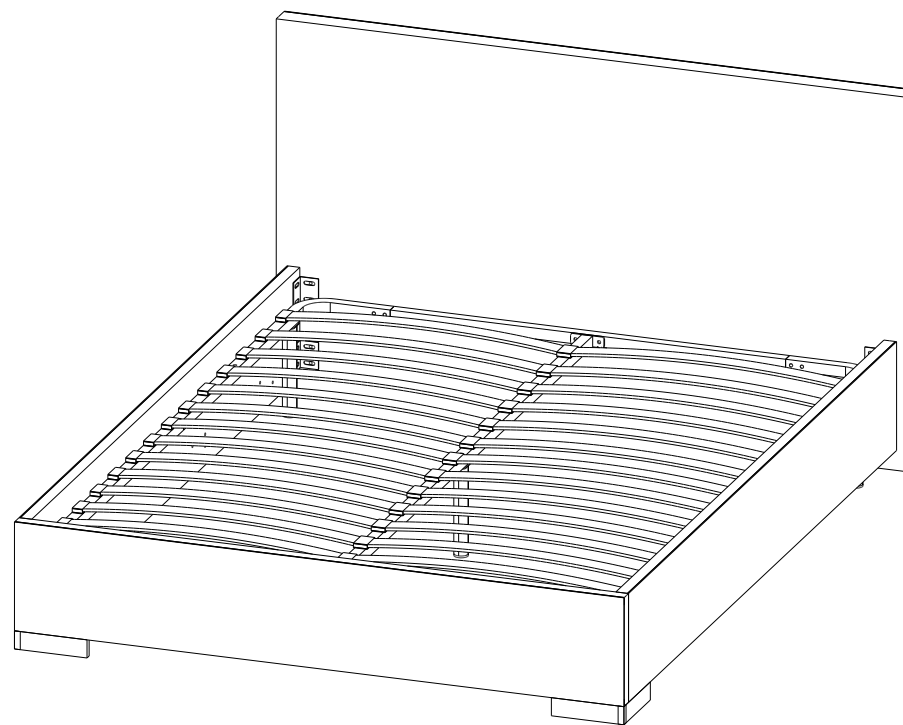

Изготовитель
ООО "МКТ"
ИНН 5835130030

**Кровать ИНТЕРЬЕРНАЯ
1400/1600**

Декларация о соответствии:
ЕАЭС N RU Д-РУ.МН33.В.00309/19
от 13.12.2019 г.

ТЭКС
МЕБЕЛЬНАЯ КОМПАНИЯ

Кровать ИНТЕРЬЕРНАЯ 1400/1600

Перед началом сборки необходимо проверить наличие всех деталей и фурнитуры!