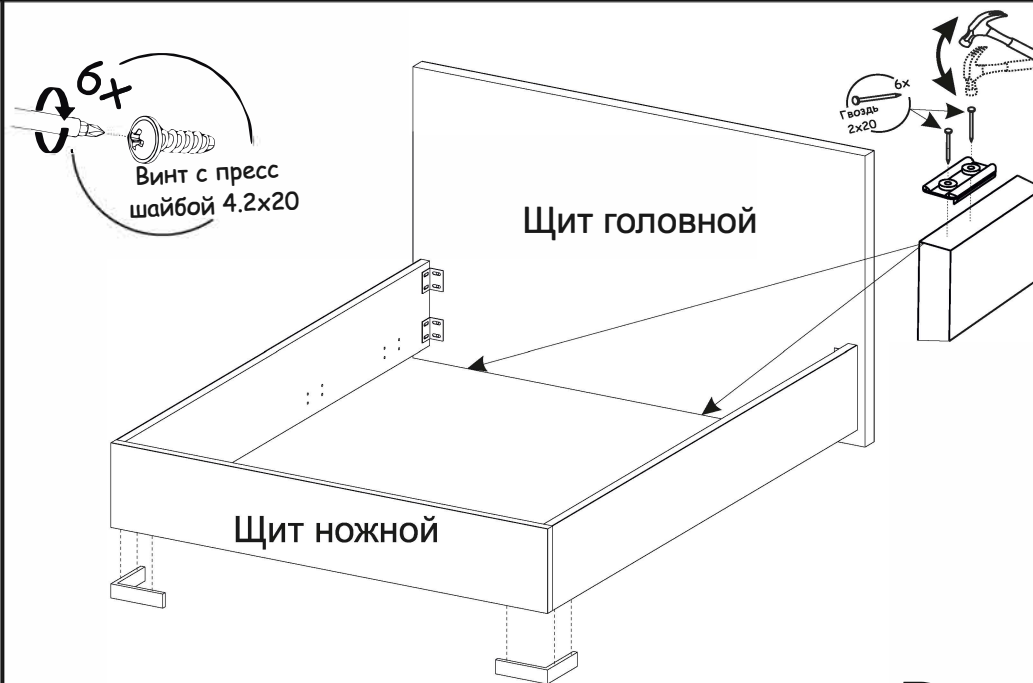

1600
 Царга левая 2030x300-1шт
 Царга правая 2030x300-1шт
 Щит головной 1740x1032-1шт
 Щит ножной 1680x300-1шт

Необходимый инструмент для сборки:

Рис.1

Рис.2

Рис.3