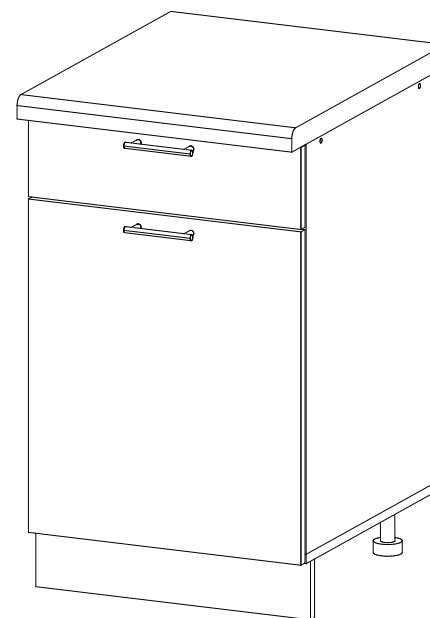

19

**Внимание!** ПРИМЕР соединения двух соседних модулей между собой

В мебельном наборе могут быть конструктивные изменения, не указанные в данной инструкции и не ухудшающие качество изделия

## Шкаф нижний с ящиком ШН1Я 500

500	816	520

17

18

14

15

16

№ дет.	Деталь/Detail	Размер/Size	Кол-во/Quantity	№ упак./№ pack
1	Бок левый/Side left	700x500	1	1/1
2	Бок правый/Side right	700x500	1	1/1
3	Крышка/Top	500x500	1	1/1
4	Полка/Shelf	465x480	1	1/1
5	Бок ящика левый/Side left	400x90	1	1/1
6	Бок ящика правый/Side right	400x90	1	1/1
7	Задняя стенка ящика/Back side	411x90	1	1/1
8-9	Планка/Plank	468x116	2	1/1
10	Цоколь/Socle	500x100	1	1/1
11	Задняя стенка ЛДВП/Back side	710x495	1	1/1
12	Дно ящика ЛДВП/Drawer bottom	440x410	1	1/1