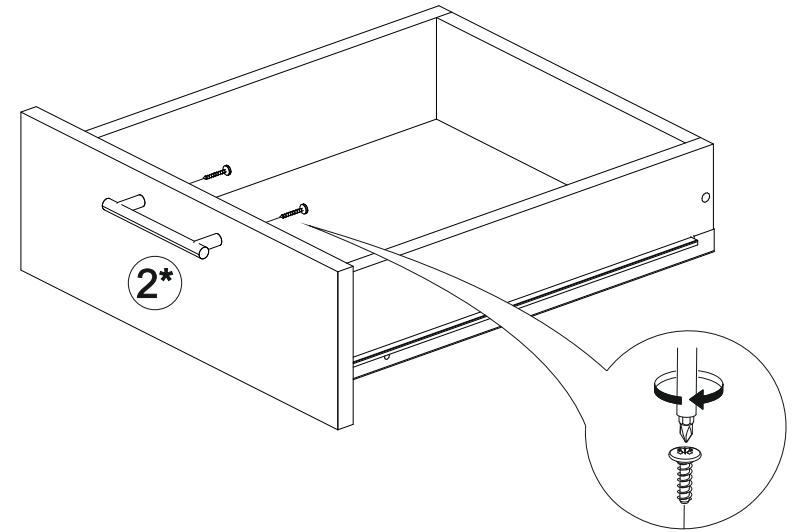

19

**Внимание!** ПРИМЕР соединения двух соседних модулей между собой

В мебельном наборе могут быть конструктивные изменения, не указанные в данной инструкции и не ухудшающие качество изделия

## Шкаф нижний с ящиком ШН1Я 500

500	816	520

17

18

14

15

16

№ дет.	Деталь/Detail	Размер/Size	Кол-во/Quantity	№ упак./№ pack
1	Бок левый/Side left	700x500	1	1/1
2	Бок правый/Side right	700x500	1	1/1
3	Крышка/Top	500x500	1	1/1
4	Полка/Shelf	465x480	1	1/1
5	Бок ящика левый/Side left	400x90	1	1/1
6	Бок ящика правый/Side right	400x90	1	1/1
7	Задняя стенка ящика/Back side	411x90	1	1/1
8-9	Планка/Plank	468x116	2	1/1
10	Цоколь/Socle	500x100	1	1/1
11	Задняя стенка ЛДВП/Back side	710x495	1	1/1
12	Дно ящика ЛДВП/Drawer bottom	440x410	1	1/1