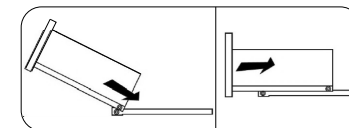

## Шкаф нижний с ящиком ШН1Я 500

500	816	520

17

18

14

15

16

№ дет.	Деталь/Detail	Размер/Size	Кол-во/Quantity	№ упак./№ pack
1	Бок левый/Side left	700x500	1	1/1
2	Бок правый/Side right	700x500	1	1/1
3	Крышка/Top	500x500	1	1/1
4	Полка/Shelf	465x480	1	1/1
5	Бок ящика левый/Side left	400x90	1	1/1
6	Бок ящика правый/Side right	400x90	1	1/1
7	Задняя стенка ящика/Back side	411x90	1	1/1
8-9	Планка/Plank	468x116	2	1/1
10	Цоколь/Socle	500x100	1	1/1
11	Задняя стенка ЛДВП/Back side	710x495	1	1/1
12	Дно ящика ЛДВП/Drawer bottom	440x410	1	1/1