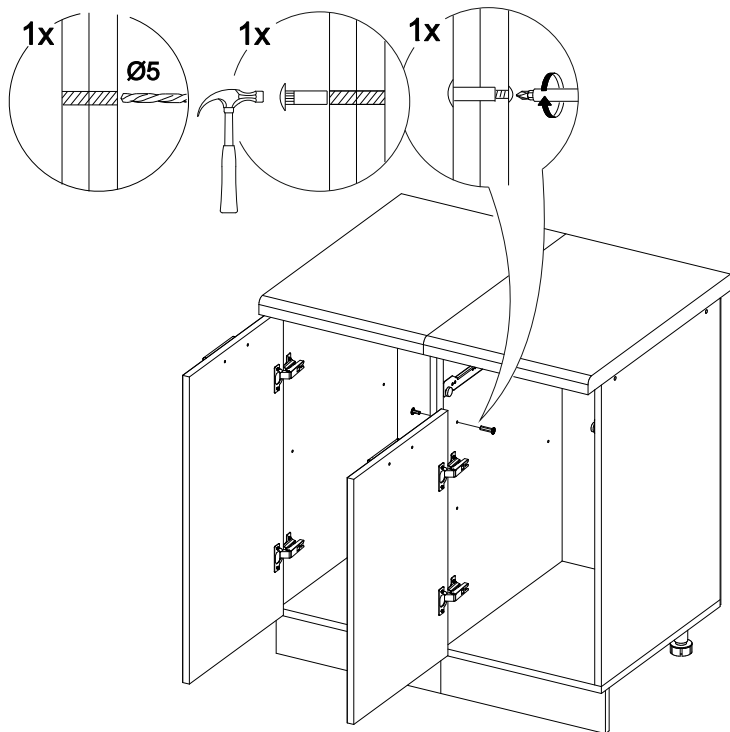

19

**Внимание!** ПРИМЕР соединения двух соседних модулей между собой

В мебельном наборе могут быть конструктивные изменения, не указанные в данной инструкции и не ухудшающие качество изделия

## Шкаф нижний с ящиком ШН1Я 500

500	816	520

17

18

14

15

16

№ дет.	Деталь/Detail	Размер/Size	Кол-во/Quantity	№ упак./№ pack
1	Бок левый/Side left	700x500	1	1/1
2	Бок правый/Side right	700x500	1	1/1
3	Крышка/Top	500x500	1	1/1
4	Полка/Shelf	465x480	1	1/1
5	Бок ящика левый/Side left	400x90	1	1/1
6	Бок ящика правый/Side right	400x90	1	1/1
7	Задняя стенка ящика/Back side	411x90	1	1/1
8-9	Планка/Plank	468x116	2	1/1
10	Цоколь/Socle	500x100	1	1/1
11	Задняя стенка ЛДВП/Back side	710x495	1	1/1
12	Дно ящика ЛДВП/Drawer bottom	440x410	1	1/1