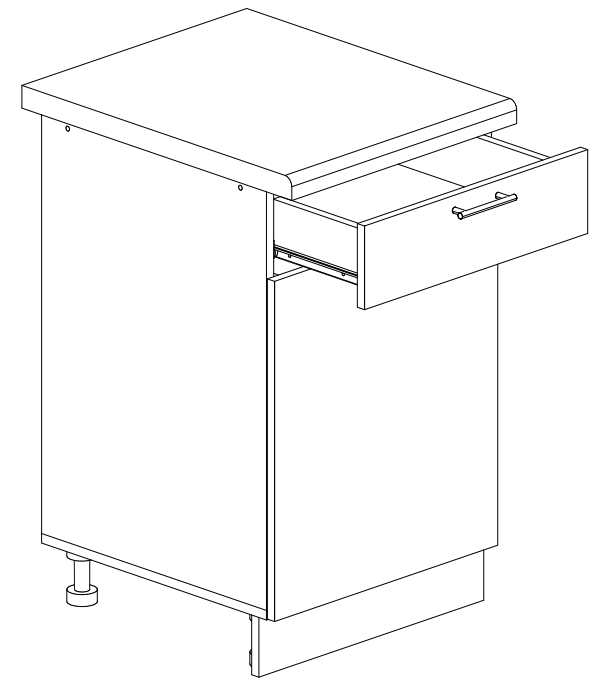

## Шкаф нижний с ящиком ШН1Я 500

500	816	520

17

18

14

15

16

№ дет.	Деталь/Detail	Размер/Size	Кол-во/Quantity	№ упак./№ pack
1	Бок левый/Side left	700x500	1	1/1
2	Бок правый/Side right	700x500	1	1/1
3	Крышка/Top	500x500	1	1/1
4	Полка/Shelf	465x480	1	1/1
5	Бок ящика левый/Side left	400x90	1	1/1
6	Бок ящика правый/Side right	400x90	1	1/1
7	Задняя стенка ящика/Back side	411x90	1	1/1
8-9	Планка/Plank	468x116	2	1/1
10	Цоколь/Socle	500x100	1	1/1
11	Задняя стенка ЛДВП/Back side	710x495	1	1/1
12	Дно ящика ЛДВП/Drawer bottom	440x410	1	1/1