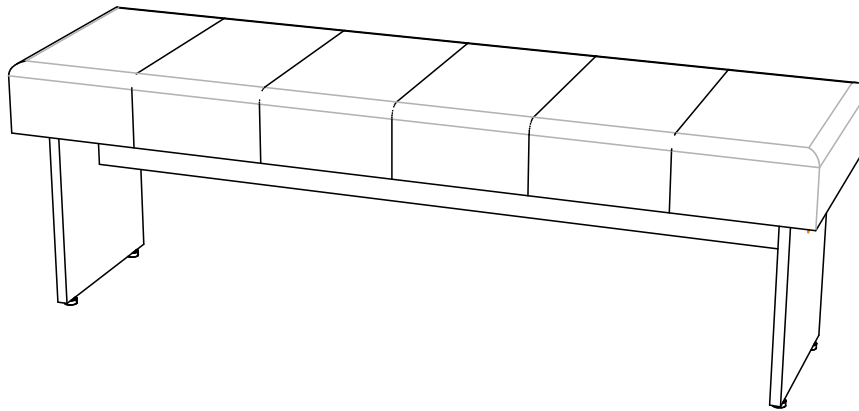

Код производителя указан на упаковке в соответствии с буквой:

А - ООО «ЕС-МЕБЕЛЬ», 440034, Россия, г. Пенза, ул. Калинина, д. 135Б, лит. А, оф.5

Б - ООО «ДАК-МЕБЕЛЬ», 440004, Россия, г. Пенза, ул. Рябова, д.9

В - ООО «МК БТС», 440600, г. Пенза, ул. Карпинского, д. 99, офис 3

Инструкция по сборке и эксплуатации мебели

Наборы мебели для спальни «Мемори»

Тумба многоцелевого назначения ПФ-01

Габаритные размеры

Ширина: 1246 мм

Высота: 420 мм

Глубина: 360 мм

ОБЩИЕ ТЕХНИЧЕСКИЕ УКАЗАНИЯ

Настоятельно рекомендуем перед началом сборки внимательно ознакомиться с данной инструкцией, проверить наличие всех деталей и фурнитуры согласно комплектующим ведомостям, убедиться в их качестве (отсутствие царапин, сколов, вмятин и т.д.) т.к. претензии по количеству комплектующих и качеству изделия после сборки не принимаются

Сборку советуем производить вдвоём на ровной поверхности, в качестве подкладочного материала рекомендуем использовать гофрокартон от упаковок.

Производитель оставляет за собой право вносить изменения не нарушающих внешнего вида и габаритных размеров изделия (замена крепежной фурнитуры, ножек, ручек и т. д. на аналоги).

Правила эксплуатации

Для длительного сохранения эксплуатационных и эстетических качеств мебели необходимо соблюдать следующие правила по уходу за мебелью во время ее эксплуатации:

- эксплуатировать мебель в сухом, проветриваемом помещении с температурой воздуха от +10 С до +40 С и относительной влажностью воздуха не более 70%
- в процессе эксплуатации мебели возможно ослабление крепежной фурнитуры - необходимо ее поправлять
- при эксплуатации изделий имеющие декоративные решения в виде стекла или зеркал необходимо помнить, что эксплуатация стекла и зеркал с трещиной сопряжено с риском получения травм. Следует немедленно заменить стекло/зеркало при появлении трещин.
- не допускать скопления влаги на поверхностях изделия во избежание набухания щитов и отклейки кромок
- беречь поверхности от механических повреждений, не ставить на поверхность горячие предметы
- при чистке использовать влажную ткань с применением специальных средств по уходу за мебелью с последующей протиркой поверхностей насухо
- не допускайте попадания на поверхность веществ, таких как растворители, бензин, обезжиривающие средства и др.

Гарантийные обязательства

- Изготовитель гарантирует соответствие мебели требованиям ГОСТ 16371-2014, ТР ТС 025/2012, при соблюдении условий транспортировки, хранения, сборки (для мебели, поставляемой в разобранном виде), эксплуатации.
- Срок службы изделия - 5 лет (при соблюдении условий эксплуатации мебели).
- Гарантийный срок эксплуатации мебели - 24 месяца.

EAC

Набор мебели для спальни «Мемори»

Тумба многоцелевого назначения ПФ-01

Срок службы изделия - 5 лет

Срок гарантии - 24 месяца

Соответствует требованиям
ТР ТС 025/2012

Производитель в соответствии с буквой
А - ООО «ЕС-МЕБЕЛЬ», 440034, Россия, г. Пенза, ул. Калинина, д. 135Б, лит. А, оф.5
Б - ООО «ДАК-МЕБЕЛЬ», 440004, Россия, г. Пенза, ул. Рябова, д.9
В - ООО «МК БТС», 440600, г. Пенза, ул. Карпинского, д. 99, офис 3

коллекции мебели
МЕБЕЛОНИ
семья
МБ

Дата изготовления _____