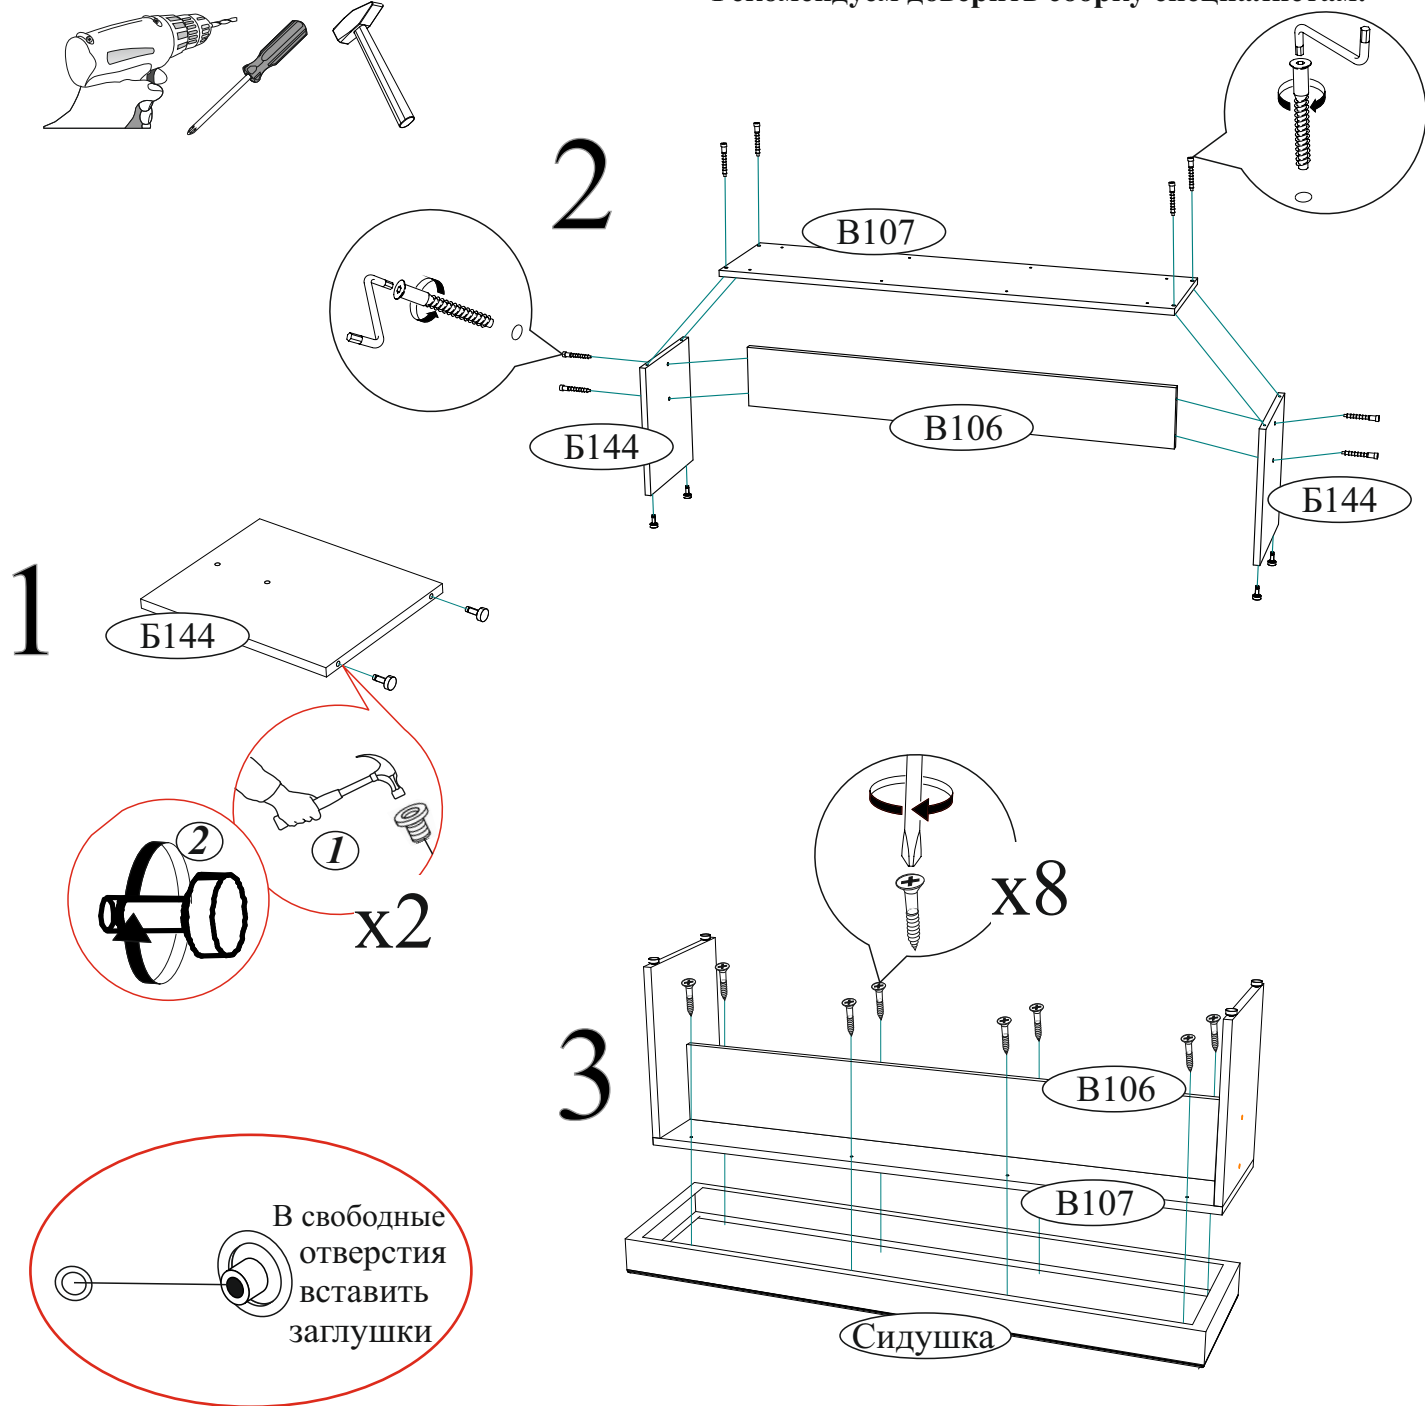

Поз.	Наименование	Длина	Ширина	Кол-во
B107	Вязка	1160	280	1
B144	Боковина	350	280	2
B106	Вязка	160	1128	1
1	Сидушка 1246x360x112			1

Евровинт 6x50 8 шт.	Еврокляч 1 шт.	Заглушка для евровинта 4 шт.	Опора подпятник регулируемая 4 шт.	Шуруп 4x30 8 шт.

Необходимый инструмент для сборки.
Рекомендуем сборку производить вдвоем.

Качество мебели зависит от качества сборки.
Рекомендуем доверить сборку специалистам.

Уважаемый покупатель!

Выражаем Вам искреннюю благодарность за выбор нашей мебели!

Уважаемый покупатель!

Убедительная просьба сохранять упаковку до полной сборки изделия!

В случае обнаружения брака/дефекта обязательно сфотографировать выявленный дефект и этикетку на упаковке.

На фотографии должно быть четко видно: наименование изделия, дату изготовления и номер бригады.

Претензии по качеству без фотографии этикетки не принимаются.

  Цвет: 12595V5K1AYZTT9 18075-01 00491019 18 0001	Производители в соответствии с булавой: А - ООО "ЕС-МЕБЕЛЬ", 440034, Россия, г. Пенза, ул. Калинина, д.135Б, лит.А, оф.5 В - ООО "ДАК-МЕБЕЛЬ", 440004, Россия, г. Пенза, ул. Рабона, д.9	 Дата изготовления 01.01.2018	
	Центральная секция Либерти ЦС-02 сонома/ венге	1/5 Тумба Срок службы 5 лет.1 гарантия 24 мес. 02-102.003