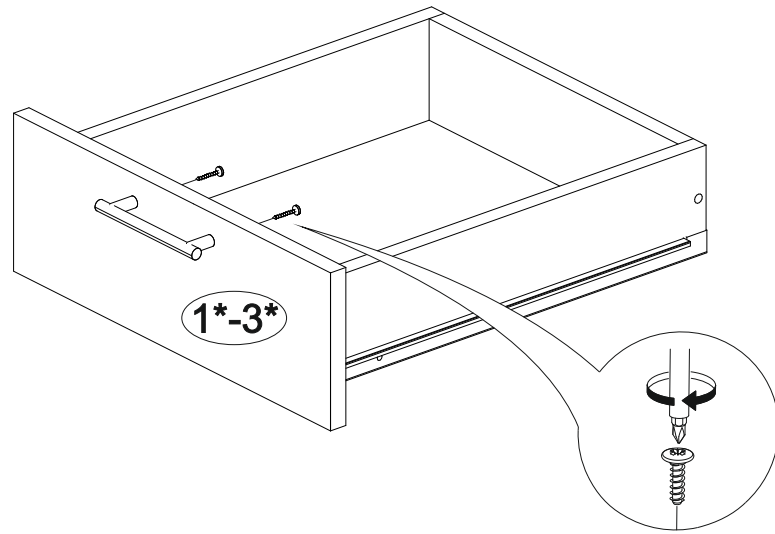

Шкаф нижний с ящиками ШНЗЯ 500

		
500	816	520

В мебельном наборе могут быть конструктивные изменения, не указанные в данной инструкции и не ухудшающие качество изделия

№ дет.	Деталь/Detail	Размер/Size	Кол-во/ Quantity	№ упак./ № pack
1	Бок левый/Side left	700x500	1	1/1
2	Бок правый/Side right	700x500	1	1/1
3	Крышка/Top	500x500	1	1/1
4	Бок ящика левый/Side left	400x240	1	1/1
5	Бок ящика правый/Side right	400x240	1	1/1
6-7	Бок ящика левый/Side left	400x90	2	1/1
8-9	Бок ящика правый/Side right	400x90	2	1/1
10-11	Задняя стенка ящика/Back side	411x90	2	1/1
12	Задняя стенка ящика/Back side	411x240	1	1/1
13-14	Планка/Plank	468x116	2	1/1
15	Цоколь/Socle	500x100	1	1/1
16-17	Задняя стенка ЛДВП/Back side	710x248	2	1/1
18-20	Дно ящика ЛДВП/Drawer bottom	440x460	3	1/1
21	Соединитель ДВП/Connector	695	1	1/1

№ дет.	Деталь/Detail	Размер/Size	Кол-во/ Quantity	№ упак./ № pack
1*-2*	Фасад/Front	140x496	2	1/1
3*	Фасад/Front	427x496	1	1/1

Внимание! ПРИМЕР соединения двух соседних модулей между собой

19

17

18

3

4

5