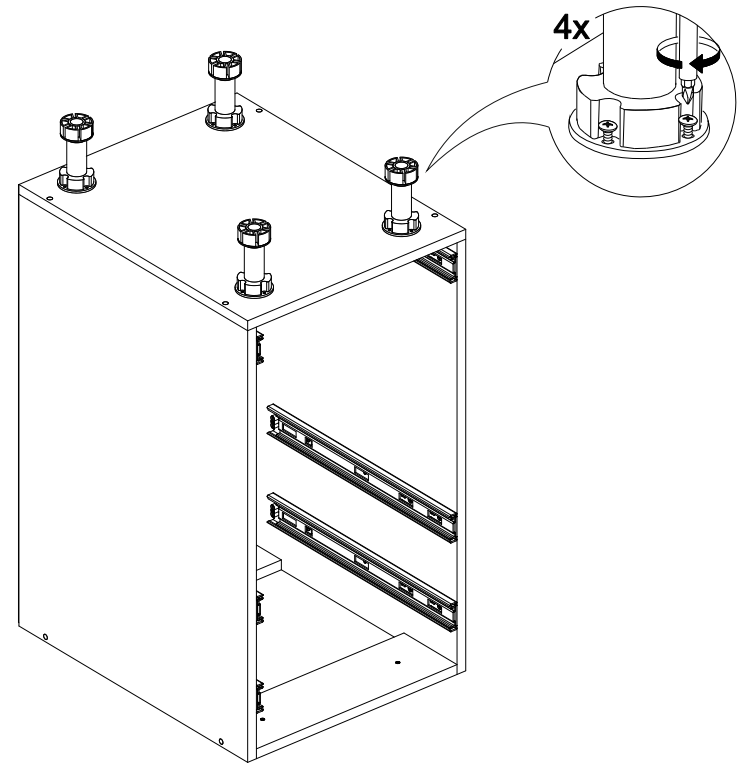

Шкаф нижний с ящиками ШНЗЯ 500

		
500	816	520

В мебельном наборе могут быть конструктивные изменения, не указанные в данной инструкции и не ухудшающие качество изделия

№ дет.	Деталь/Detail	Размер/Size	Кол-во/ Quantity	№ упак./ № pack
1	Бок левый/Side left	700x500	1	1/1
2	Бок правый/Side right	700x500	1	1/1
3	Крышка/Top	500x500	1	1/1
4	Бок ящика левый/Side left	400x240	1	1/1
5	Бок ящика правый/Side right	400x240	1	1/1
6-7	Бок ящика левый/Side left	400x90	2	1/1
8-9	Бок ящика правый/Side right	400x90	2	1/1
10-11	Задняя стенка ящика/Back side	411x90	2	1/1
12	Задняя стенка ящика/Back side	411x240	1	1/1
13-14	Планка/Plank	468x116	2	1/1
15	Цоколь/Socle	500x100	1	1/1
16-17	Задняя стенка ЛДВП/Back side	710x248	2	1/1
18-20	Дно ящика ЛДВП/Drawer bottom	440x460	3	1/1
21	Соединитель ДВП/Connector	695	1	1/1

№ дет.	Деталь/Detail	Размер/Size	Кол-во/ Quantity	№ упак./ № pack
1*-2*	Фасад/Front	140x496	2	1/1
3*	Фасад/Front	427x496	1	1/1

Внимание! ПРИМЕР соединения двух соседних модулей между собой

19

17

18

3

4

5