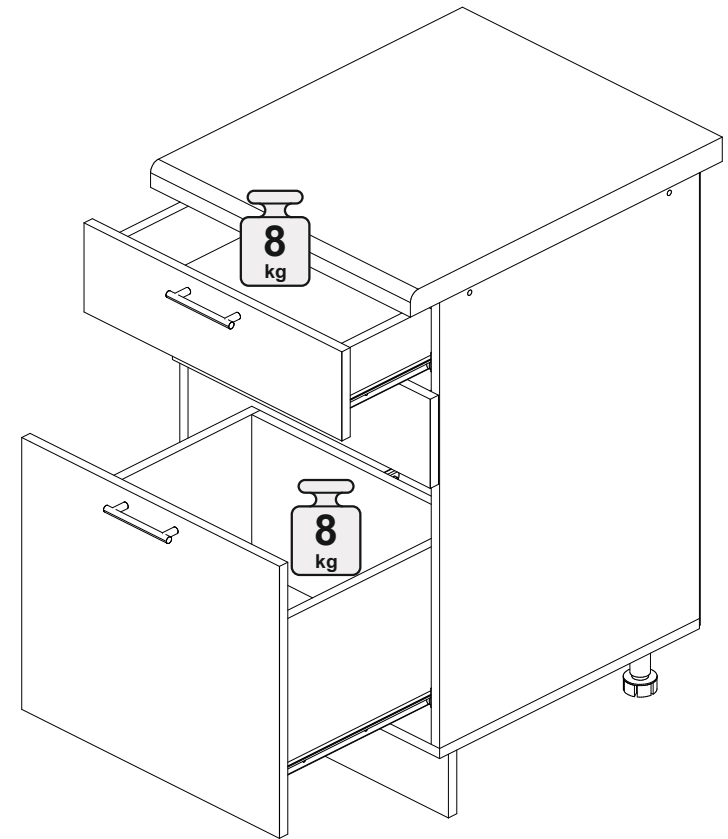

Шкаф нижний с ящиками ШНЗЯ 500

		
500	816	520

В мебельном наборе могут быть конструктивные изменения, не указанные в данной инструкции и не ухудшающие качество изделия

№ дет.	Деталь/Detail	Размер/Size	Кол-во/ Quantity	№ упак./ № pack
1	Бок левый/Side left	700x500	1	1/1
2	Бок правый/Side right	700x500	1	1/1
3	Крышка/Top	500x500	1	1/1
4	Бок ящика левый/Side left	400x240	1	1/1
5	Бок ящика правый/Side right	400x240	1	1/1
6-7	Бок ящика левый/Side left	400x90	2	1/1
8-9	Бок ящика правый/Side right	400x90	2	1/1
10-11	Задняя стенка ящика/Back side	411x90	2	1/1
12	Задняя стенка ящика/Back side	411x240	1	1/1
13-14	Планка/Plank	468x116	2	1/1
15	Цоколь/Socle	500x100	1	1/1
16-17	Задняя стенка ЛДВП/Back side	710x248	2	1/1
18-20	Дно ящика ЛДВП/Drawer bottom	440x460	3	1/1
21	Соединитель ДВП/Connector	695	1	1/1

№ дет.	Деталь/Detail	Размер/Size	Кол-во/ Quantity	№ упак./ № pack
1*-2*	Фасад/Front	140x496	2	1/1
3*	Фасад/Front	427x496	1	1/1

Внимание! ПРИМЕР соединения двух соседних модулей между собой

19

17

18

3

4

5