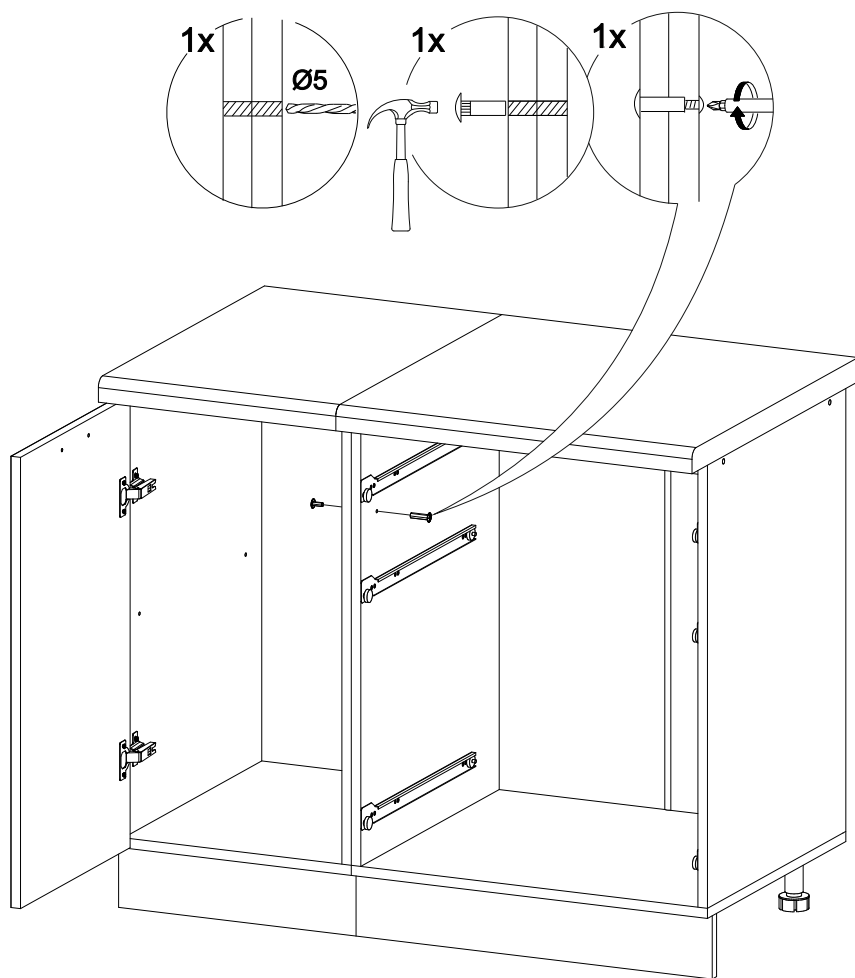

Шкаф нижний с ящиками ШНЗЯ 500

		
500	816	520

В мебельном наборе могут быть конструктивные изменения, не указанные в данной инструкции и не ухудшающие качество изделия

№ дет.	Деталь/Detail	Размер/Size	Кол-во/ Quantity	№ упак./ № pack
1	Бок левый/Side left	700x500	1	1/1
2	Бок правый/Side right	700x500	1	1/1
3	Крышка/Top	500x500	1	1/1
4	Бок ящика левый/Side left	400x240	1	1/1
5	Бок ящика правый/Side right	400x240	1	1/1
6-7	Бок ящика левый/Side left	400x90	2	1/1
8-9	Бок ящика правый/Side right	400x90	2	1/1
10-11	Задняя стенка ящика/Back side	411x90	2	1/1
12	Задняя стенка ящика/Back side	411x240	1	1/1
13-14	Планка/Plank	468x116	2	1/1
15	Цоколь/Socle	500x100	1	1/1
16-17	Задняя стенка ЛДВП/Back side	710x248	2	1/1
18-20	Дно ящика ЛДВП/Drawer bottom	440x460	3	1/1
21	Соединитель ДВП/Connector	695	1	1/1

№ дет.	Деталь/Detail	Размер/Size	Кол-во/ Quantity	№ упак./ № pack
1*-2*	Фасад/Front	140x496	2	1/1
3*	Фасад/Front	427x496	1	1/1

Внимание! ПРИМЕР соединения двух соседних модулей между собой

19

17

18

3

4

5