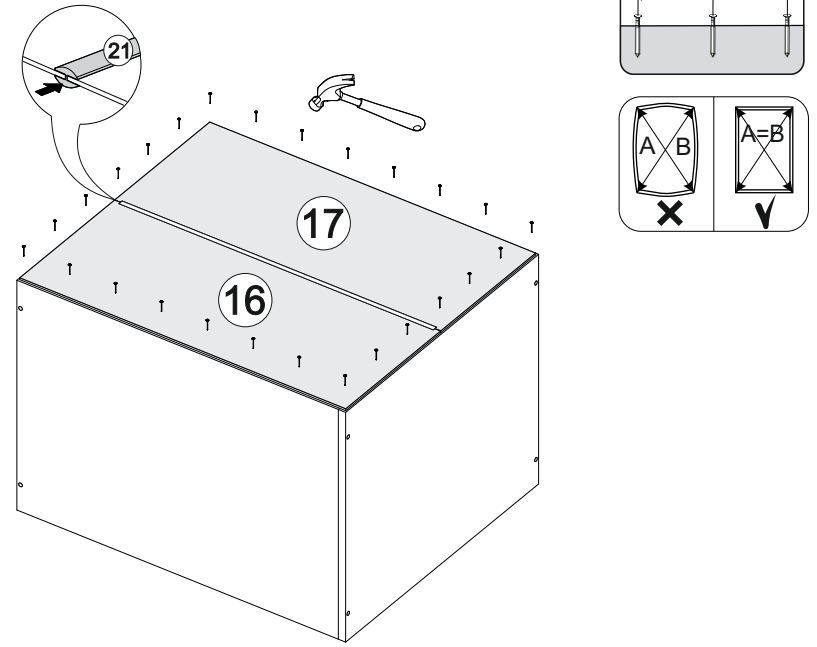

Шкаф нижний с ящиками ШНЗЯ 500

		
500	816	520

В мебельном наборе могут быть конструктивные изменения, не указанные в данной инструкции и не ухудшающие качество изделия

№ дет.	Деталь/Detail	Размер/Size	Кол-во/ Quantity	№ упак./ № pack
1	Бок левый/Side left	700x500	1	1/1
2	Бок правый/Side right	700x500	1	1/1
3	Крышка/Top	500x500	1	1/1
4	Бок ящика левый/Side left	400x240	1	1/1
5	Бок ящика правый/Side right	400x240	1	1/1
6-7	Бок ящика левый/Side left	400x90	2	1/1
8-9	Бок ящика правый/Side right	400x90	2	1/1
10-11	Задняя стенка ящика/Back side	411x90	2	1/1
12	Задняя стенка ящика/Back side	411x240	1	1/1
13-14	Планка/Plank	468x116	2	1/1
15	Цоколь/Socle	500x100	1	1/1
16-17	Задняя стенка ЛДВП/Back side	710x248	2	1/1
18-20	Дно ящика ЛДВП/Drawer bottom	440x460	3	1/1
21	Соединитель ДВП/Connector	695	1	1/1

№ дет.	Деталь/Detail	Размер/Size	Кол-во/ Quantity	№ упак./ № pack
1*-2*	Фасад/Front	140x496	2	1/1
3*	Фасад/Front	427x496	1	1/1

Внимание! ПРИМЕР соединения двух соседних модулей между собой

19

17

18

3

4

5