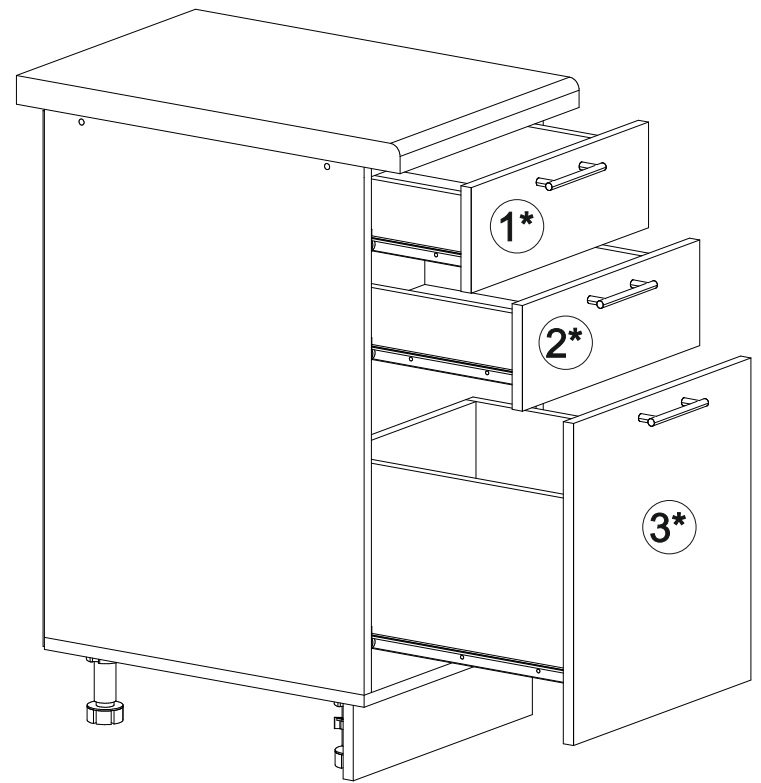

Шкаф нижний с ящиками ШНЗЯ 500

		
500	816	520

В мебельном наборе могут быть конструктивные изменения, не указанные в данной инструкции и не ухудшающие качество изделия

№ дет.	Деталь/Detail	Размер/Size	Кол-во/ Quantity	№ упак./ № pack
1	Бок левый/Side left	700x500	1	1/1
2	Бок правый/Side right	700x500	1	1/1
3	Крышка/Top	500x500	1	1/1
4	Бок ящика левый/Side left	400x240	1	1/1
5	Бок ящика правый/Side right	400x240	1	1/1
6-7	Бок ящика левый/Side left	400x90	2	1/1
8-9	Бок ящика правый/Side right	400x90	2	1/1
10-11	Задняя стенка ящика/Back side	411x90	2	1/1
12	Задняя стенка ящика/Back side	411x240	1	1/1
13-14	Планка/Plank	468x116	2	1/1
15	Цоколь/Socle	500x100	1	1/1
16-17	Задняя стенка ЛДВП/Back side	710x248	2	1/1
18-20	Дно ящика ЛДВП/Drawer bottom	440x460	3	1/1
21	Соединитель ДВП/Connector	695	1	1/1

№ дет.	Деталь/Detail	Размер/Size	Кол-во/ Quantity	№ упак./ № pack
1*-2*	Фасад/Front	140x496	2	1/1
3*	Фасад/Front	427x496	1	1/1

Внимание! ПРИМЕР соединения двух соседних модулей между собой

19

17

18

3

4

5