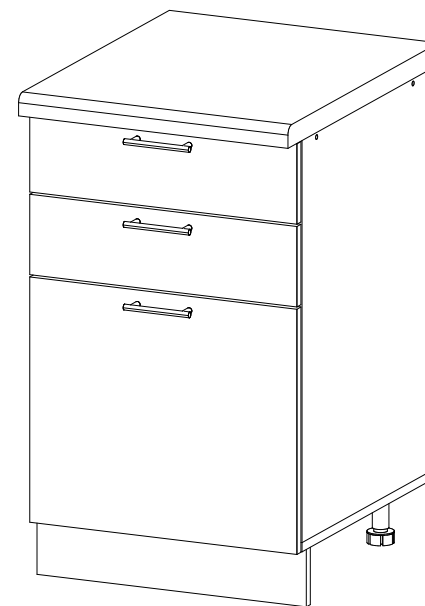

Шкаф нижний с ящиками ШНЗЯ 500

		
500	816	520

В мебельном наборе могут быть конструктивные изменения, не указанные в данной инструкции и не ухудшающие качество изделия

№ дет.	Деталь/Detail	Размер/Size	Кол-во/ Quantity	№ упак./ № pack
1	Бок левый/Side left	700x500	1	1/1
2	Бок правый/Side right	700x500	1	1/1
3	Крышка/Top	500x500	1	1/1
4	Бок ящика левый/Side left	400x240	1	1/1
5	Бок ящика правый/Side right	400x240	1	1/1
6-7	Бок ящика левый/Side left	400x90	2	1/1
8-9	Бок ящика правый/Side right	400x90	2	1/1
10-11	Задняя стенка ящика/Back side	411x90	2	1/1
12	Задняя стенка ящика/Back side	411x240	1	1/1
13-14	Планка/Plank	468x116	2	1/1
15	Цоколь/Socle	500x100	1	1/1
16-17	Задняя стенка ЛДВП/Back side	710x248	2	1/1
18-20	Дно ящика ЛДВП/Drawer bottom	440x460	3	1/1
21	Соединитель ДВП/Connector	695	1	1/1