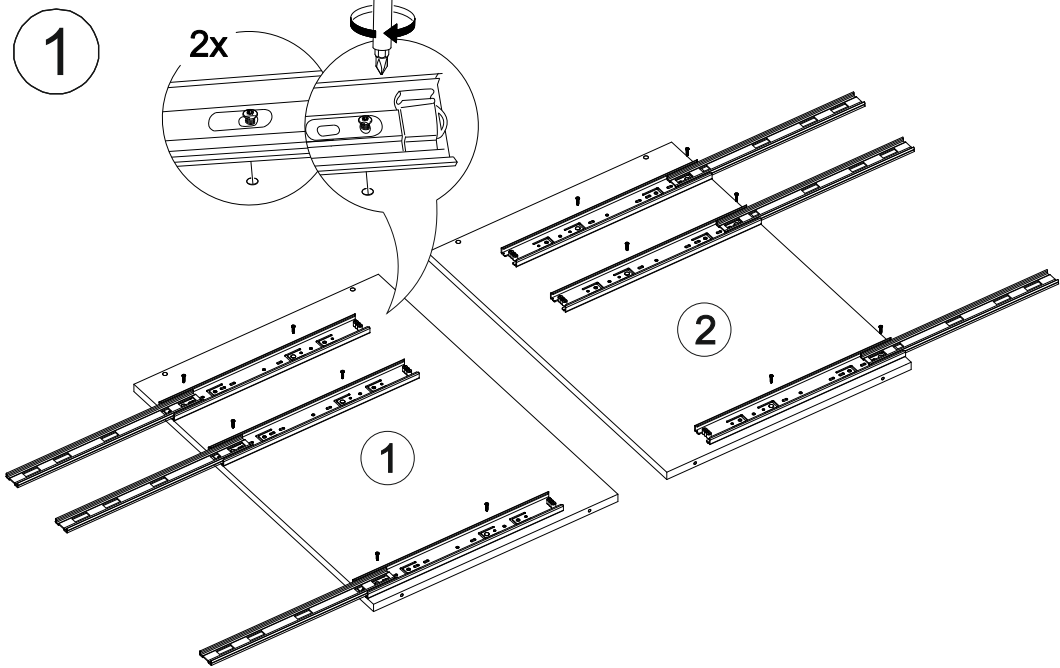

Шкаф нижний с ящиками ШНЗЯ 500

		
500	816	520

В мебельном наборе могут быть конструктивные изменения, не указанные в данной инструкции и не ухудшающие качество изделия

№ дет.	Деталь/Detail	Размер/Size	Кол-во/ Quantity	№ упак./ № pack
1	Бок левый/Side left	700x500	1	1/1
2	Бок правый/Side right	700x500	1	1/1
3	Крышка/Top	500x500	1	1/1
4	Бок ящика левый/Side left	400x240	1	1/1
5	Бок ящика правый/Side right	400x240	1	1/1
6-7	Бок ящика левый/Side left	400x90	2	1/1
8-9	Бок ящика правый/Side right	400x90	2	1/1
10-11	Задняя стенка ящика/Back side	411x90	2	1/1
12	Задняя стенка ящика/Back side	411x240	1	1/1
13-14	Планка/Plank	468x116	2	1/1
15	Цоколь/Socle	500x100	1	1/1
16-17	Задняя стенка ЛДВП/Back side	710x248	2	1/1
18-20	Дно ящика ЛДВП/Drawer bottom	440x460	3	1/1
21	Соединитель ДВП/Connector	695	1	1/1

№ дет.	Деталь/Detail	Размер/Size	Кол-во/ Quantity	№ упак./ № pack
1*-2*	Фасад/Front	140x496	2	1/1
3*	Фасад/Front	427x496	1	1/1

Внимание! ПРИМЕР соединения двух соседних модулей между собой

19

17

18

3

4

5