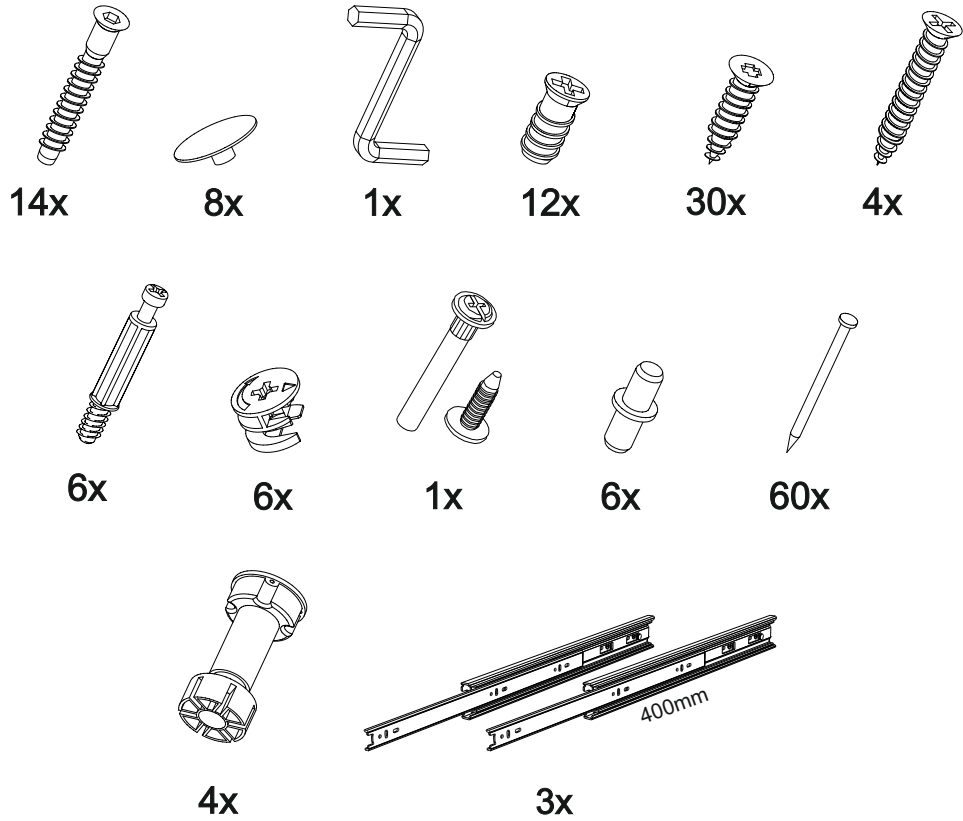

Шкаф нижний с ящиками ШНЗЯ 500

		
500	816	520

В мебельном наборе могут быть конструктивные изменения, не указанные в данной инструкции и не ухудшающие качество изделия

№ дет.	Деталь/Detail	Размер/Size	Кол-во/ Quantity	№ упак./ № pack
1	Бок левый/Side left	700x500	1	1/1
2	Бок правый/Side right	700x500	1	1/1
3	Крышка/Top	500x500	1	1/1
4	Бок ящика левый/Side left	400x240	1	1/1
5	Бок ящика правый/Side right	400x240	1	1/1
6-7	Бок ящика левый/Side left	400x90	2	1/1
8-9	Бок ящика правый/Side right	400x90	2	1/1
10-11	Задняя стенка ящика/Back side	411x90	2	1/1
12	Задняя стенка ящика/Back side	411x240	1	1/1
13-14	Планка/Plank	468x116	2	1/1
15	Цоколь/Socle	500x100	1	1/1
16-17	Задняя стенка ЛДВП/Back side	710x248	2	1/1
18-20	Дно ящика ЛДВП/Drawer bottom	440x460	3	1/1
21	Соединитель ДВП/Connector	695	1	1/1