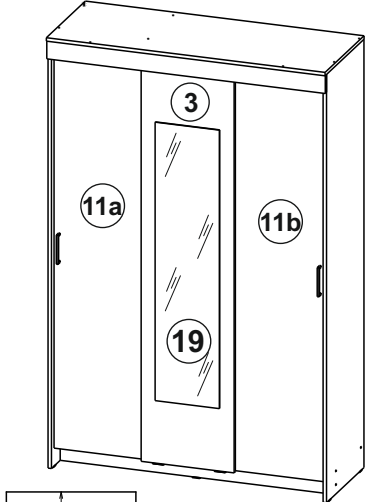

Шкаф-купе «ШКП 2»

1301x2016x500 (ШxВxГ)

 Уважаемые покупатели! Идеального качества сборки можно добиться только путем привлечения **ПРОФЕССИОНАЛЬНОГО** (толкового) сборщика мебели.

Все замечания и пожелания присылайте по адресу mebelesonomu@mail.ru, они будут рассмотрены **НЕЗАМЕДЛИТЕЛЬНО**.

 x20	 x1	1,6x25  x86	 x6	 x2
4x16  x55	 x2	 x9	 x8	 x1

					
	L=mm				
1	2000	480	1	1	
2	2000	480	1	1	
3	1878	434	1	2	
4	1884	410	1	1	
5	1301	500	1	3	
6	1268	423	1	3	
7	400	410	1	3	
8	400	410	2	3	
9	1268	100	1	3	
10	1300	84	1	3	
11a,b	1878	434	2	2	
12	1297	477	4	3	
13	847		1	3	
14	1267		3	3	
15	434	289	1	2	
16	434	67	1	2	
17	1194		1	3	
18	1194		1	2	
19	1300	300	1	2	