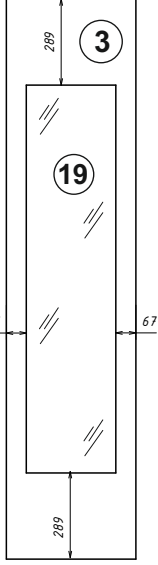

Шкаф-купе «ШКП 2»

1301x2016x500 (ШxВxГ)

 Уважаемые покупатели! Идеального качества сборки можно добиться только путем привлечения **ПРОФЕССИОНАЛЬНОГО** (толкового) сборщика мебели.

Все замечания и пожелания присылайте по адресу mebelesonomu@mail.ru, они будут рассмотрены **НЕЗАМЕДЛИТЕЛЬНО**.

 x20	 x1	1,6x25  x86	 x6	 x2
4x16  x55	 x2	 x9	 x8	 x1

					
	L=mm				
1	2000	480	1	1	
2	2000	480	1	1	
3	1878	434	1	2	
4	1884	410	1	1	
5	1301	500	1	3	
6	1268	423	1	3	
7	400	410	1	3	
8	400	410	2	3	
9	1268	100	1	3	
10	1300	84	1	3	
11a,b	1878	434	2	2	
12	1297	477	4	3	
13	847		1	3	
14	1267		3	3	
15	434	289	1	2	
16	434	67	1	2	
17	1194		1	3	
18	1194		1	2	
19	1300	300	1	2	