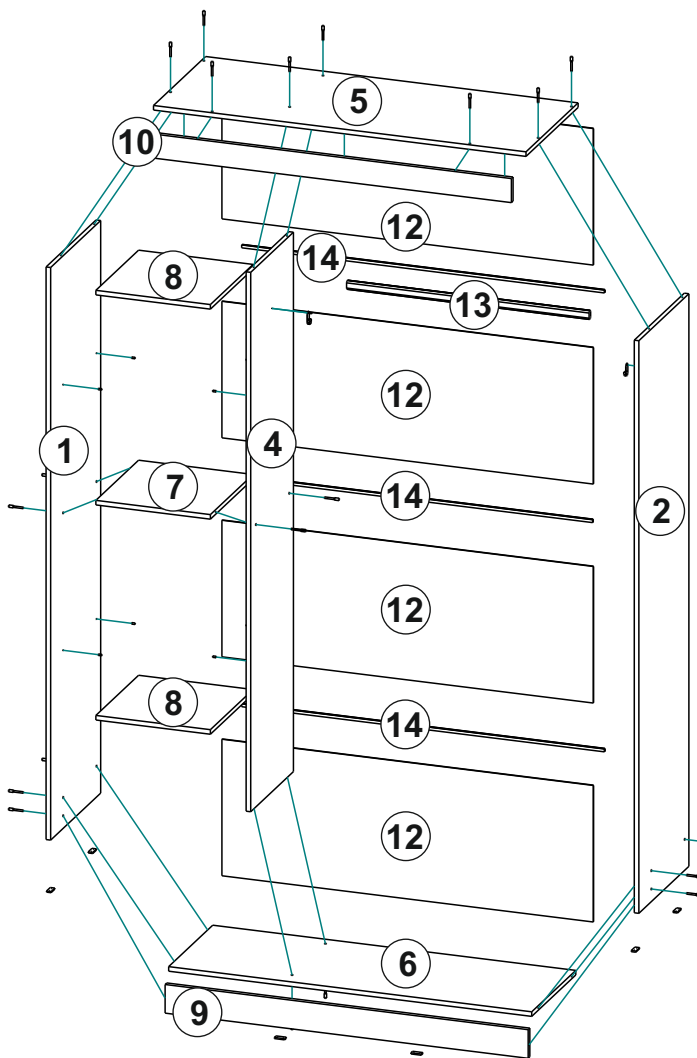

Шкаф-купе «ШКП 2»

1301x2016x500 (ШxВxГ)

 Уважаемые покупатели! Идеального качества сборки можно добиться только путем привлечения **ПРОФЕССИОНАЛЬНОГО** (толкового) сборщика мебели.

Все замечания и пожелания присылайте по адресу mebelesonomu@mail.ru, они будут рассмотрены **НЕЗАМЕДЛИТЕЛЬНО**.

 x20	 x1	1,6x25  x86	 x6	 x2
4x16  x55	 x2	 x9	 x8	 x1

					
	L=mm				
1	2000	480	1	1	
2	2000	480	1	1	
3	1878	434	1	2	
4	1884	410	1	1	
5	1301	500	1	3	
6	1268	423	1	3	
7	400	410	1	3	
8	400	410	2	3	
9	1268	100	1	3	
10	1300	84	1	3	
11a,b	1878	434	2	2	
12	1297	477	4	3	
13	847		1	3	
14	1267		3	3	
15	434	289	1	2	
16	434	67	1	2	
17	1194		1	3	
18	1194		1	2	
19	1300	300	1	2	