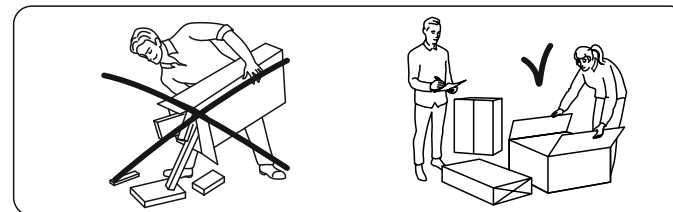

Шкаф-купе «ШКП 2»

1301x2016x500 (ШxВxГ)

Уважаемые покупатели! Идеального качества сборки можно добиться только путем привлечения **ПРОФЕССИОНАЛЬНОГО** (толкового) сборщика мебели.

Все замечания и пожелания присылайте по адресу mebelesonomu@mail.ru, они будут рассмотрены **НЕЗАМЕДЛИТЕЛЬНО**.

 x20	 x1	1,6x25 x86	 x6	 x2
4x16 x55	 x2	 x9	 x8	 x1