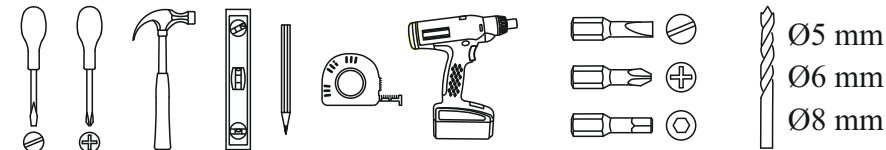

Шкаф-купе «ШКП 2»

1301x2016x500 (ШxВxГ)

 Уважаемые покупатели! Идеального качества сборки можно добиться только путем привлечения **ПРОФЕССИОНАЛЬНОГО** (толкового) сборщика мебели.

Все замечания и пожелания присылайте по адресу mebelesonomu@mail.ru, они будут рассмотрены **НЕЗАМЕДЛИТЕЛЬНО**.

 x20	 x1	1,6x25  x86	 x6	 x2
4x16  x55	 x2	 x9	 x8	 x1

					
	L=mm				
1	2000	480	1	1	
2	2000	480	1	1	
3	1878	434	1	2	
4	1884	410	1	1	
5	1301	500	1	3	
6	1268	423	1	3	
7	400	410	1	3	
8	400	410	2	3	
9	1268	100	1	3	
10	1300	84	1	3	
11a,b	1878	434	2	2	
12	1297	477	4	3	
13	847		1	3	
14	1267		3	3	
15	434	289	1	2	
16	434	67	1	2	
17	1194		1	3	
18	1194		1	2	
19	1300	300	1	2	