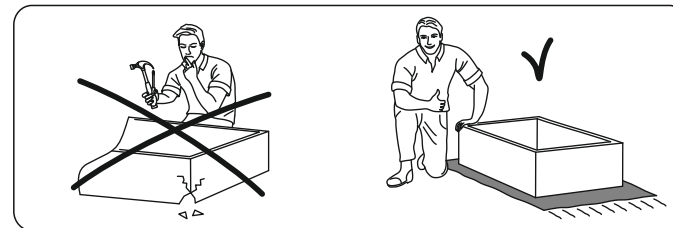

Шкаф-купе «ШКП 2»

1301x2016x500 (ШxВxГ)

Уважаемые покупатели! Идеального качества сборки можно добиться только путем привлечения **ПРОФЕССИОНАЛЬНОГО** (толкового) сборщика мебели.

Все замечания и пожелания присылайте по адресу mebelesonomu@mail.ru, они будут рассмотрены **НЕЗАМЕДЛИТЕЛЬНО**.

 x20	 x1	1,6x25 x86	 x6	 x2
4x16 x55	 x2	 x9	 x8	 x1