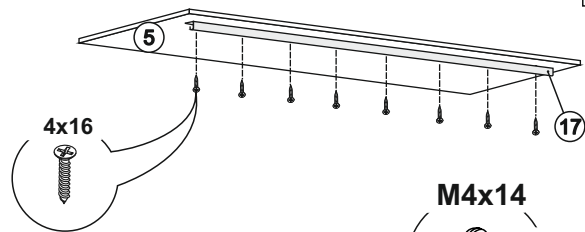

Шкаф-купе «ШКП 2»

1301x2016x500 (ШxВxГ)

 Уважаемые покупатели! Идеального качества сборки можно добиться только путем привлечения **ПРОФЕССИОНАЛЬНОГО** (толкового) сборщика мебели.

Все замечания и пожелания присылайте по адресу mebelesonomu@mail.ru, они будут рассмотрены **НЕЗАМЕДЛИТЕЛЬНО**.

 x20	 x1	1,6x25  x86	 x6	 x2
4x16  x55	 x2	 x9	 x8	 x1

					
	L=mm				
1	2000	480	1	1	
2	2000	480	1	1	
3	1878	434	1	2	
4	1884	410	1	1	
5	1301	500	1	3	
6	1268	423	1	3	
7	400	410	1	3	
8	400	410	2	3	
9	1268	100	1	3	
10	1300	84	1	3	
11a,b	1878	434	2	2	
12	1297	477	4	3	
13	847		1	3	
14	1267		3	3	
15	434	289	1	2	
16	434	67	1	2	
17	1194		1	3	
18	1194		1	2	
19	1300	300	1	2	