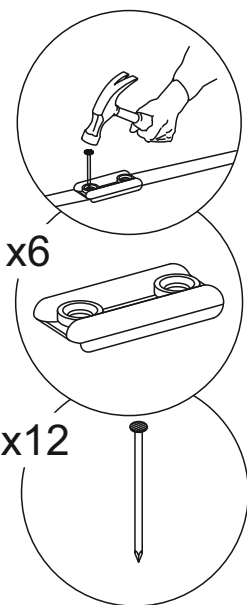

Шкаф-купе «ШКП 2»

1301x2016x500 (ШxВxГ)

 Уважаемые покупатели! Идеального качества сборки можно добиться только путем привлечения **ПРОФЕССИОНАЛЬНОГО** (толкового) сборщика мебели.

Все замечания и пожелания присылайте по адресу mebelesonomu@mail.ru, они будут рассмотрены **НЕЗАМЕДЛИТЕЛЬНО**.

 x20	 x1	1,6x25  x86	 x6	 x2
4x16  x55	 x2	 x9	 x8	 x1

					
	L=mm				
1	2000	480	1	1	
2	2000	480	1	1	
3	1878	434	1	2	
4	1884	410	1	1	
5	1301	500	1	3	
6	1268	423	1	3	
7	400	410	1	3	
8	400	410	2	3	
9	1268	100	1	3	
10	1300	84	1	3	
11a,b	1878	434	2	2	
12	1297	477	4	3	
13	847		1	3	
14	1267		3	3	
15	434	289	1	2	
16	434	67	1	2	
17	1194		1	3	
18	1194		1	2	
19	1300	300	1	2	