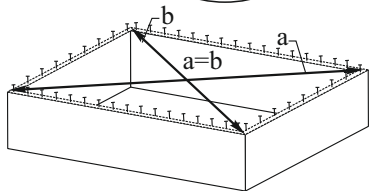

Шкаф-купе «ШКП 2»

1301x2016x500 (ШxВxГ)

 Уважаемые покупатели! Идеального качества сборки можно добиться только путем привлечения **ПРОФЕССИОНАЛЬНОГО** (толкового) сборщика мебели.

Все замечания и пожелания присылайте по адресу mebelesonomu@mail.ru, они будут рассмотрены **НЕЗАМЕДЛИТЕЛЬНО**.

 x20	 x1	1,6x25  x86	 x6	 x2
4x16  x55	 x2	 x9	 x8	 x1

					
	L=mm				
1	2000	480	1	1	
2	2000	480	1	1	
3	1878	434	1	2	
4	1884	410	1	1	
5	1301	500	1	3	
6	1268	423	1	3	
7	400	410	1	3	
8	400	410	2	3	
9	1268	100	1	3	
10	1300	84	1	3	
11a,b	1878	434	2	2	
12	1297	477	4	3	
13	847		1	3	
14	1267		3	3	
15	434	289	1	2	
16	434	67	1	2	
17	1194		1	3	
18	1194		1	2	
19	1300	300	1	2	