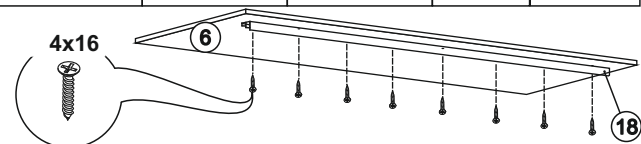

Шкаф-купе «ШКП 2»

1301x2016x500 (ШxВxГ)

 Уважаемые покупатели! Идеального качества сборки можно добиться только путем привлечения **ПРОФЕССИОНАЛЬНОГО** (толкового) сборщика мебели.

Все замечания и пожелания присылайте по адресу mebelesonomu@mail.ru, они будут рассмотрены **НЕЗАМЕДЛИТЕЛЬНО**.

 x20	 x1	1,6x25  x86	 x6	 x2
4x16  x55	 x2	 x9	 x8	 x1

					
	L=mm				
1	2000	480	1	1	
2	2000	480	1	1	
3	1878	434	1	2	
4	1884	410	1	1	
5	1301	500	1	3	
6	1268	423	1	3	
7	400	410	1	3	
8	400	410	2	3	
9	1268	100	1	3	
10	1300	84	1	3	
11a,b	1878	434	2	2	
12	1297	477	4	3	
13	847		1	3	
14	1267		3	3	
15	434	289	1	2	
16	434	67	1	2	
17	1194		1	3	
18	1194		1	2	
19	1300	300	1	2	