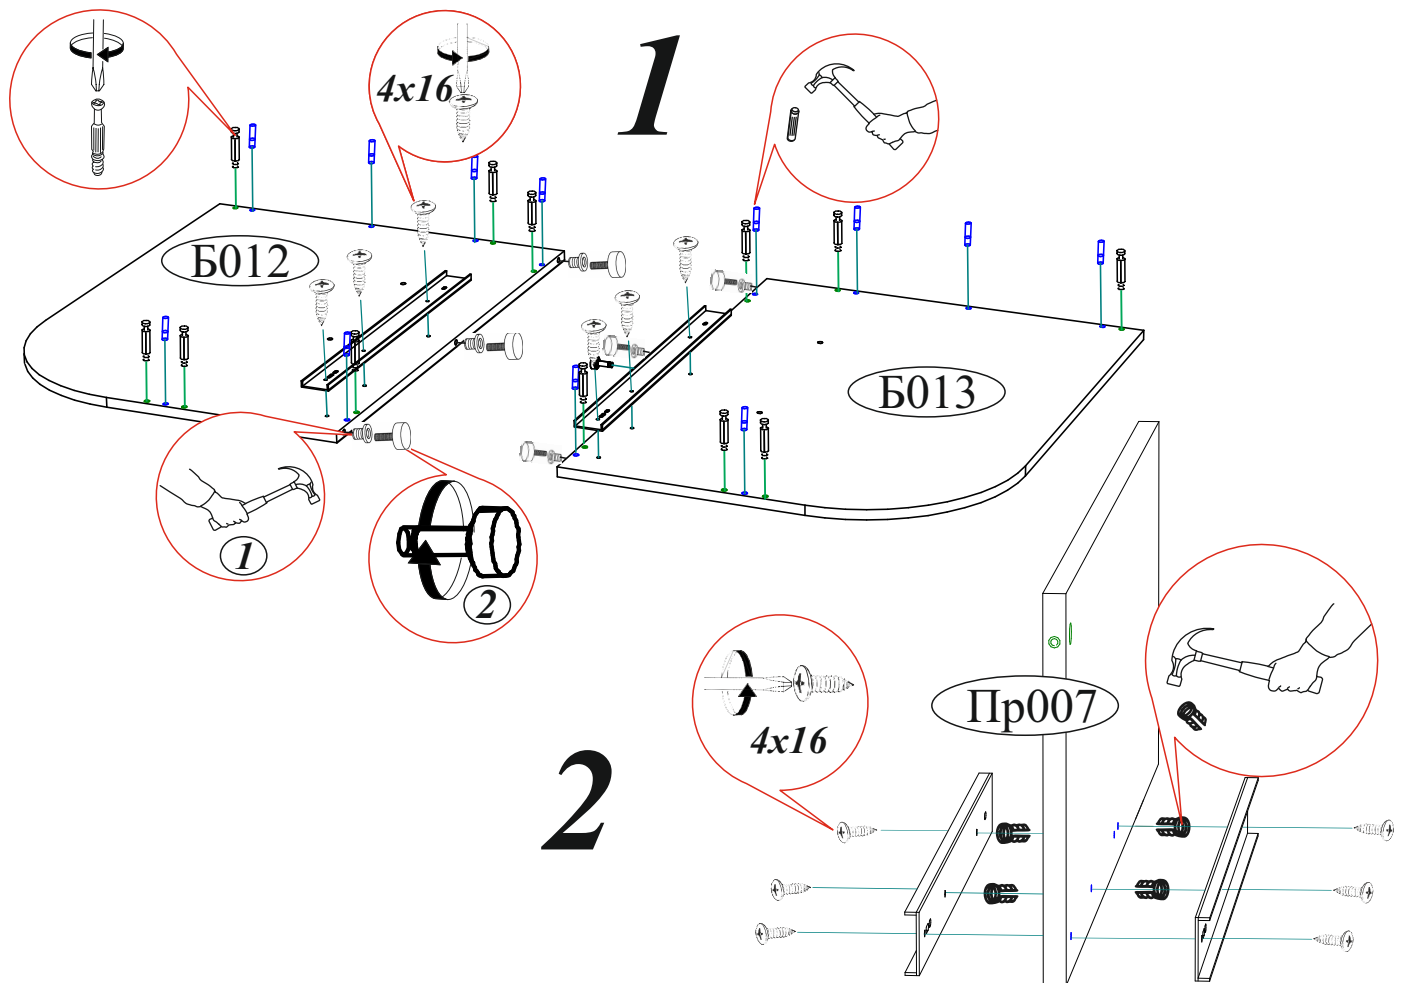

Комплектовочная ведомость				
Поз.	Наименование	Длина	Ширина	Кол-во
Б012	Боковина	640	833	1
Б013	Боковина	640	833	1
Бя003	Бок ящика	500	142	4
В009	Вязка	1860	578	1
Вя004	Вязка ящика	864	142	2
Л010	ЛДВП	892	504	2
Пл001	Планка	890	60	4
Пл002	Планка	1860	100	2
Пр007	Перегородка	800	276	1
Ф006	Фасад	926	221	1
Ф007	Фасад	926	221	1
Ц001	Царга	1860	126	1

Гвоздь 2x20 30 шт.	Евровинт 6x50 12 шт.	Заглушка для евровинта сонома 10 шт.	Заглушка для эксцентрика сонома 15 шт.	Ручка BTS №36 (160 мм) сонома 4 шт.
Направляющая шариковая 500 мм. 2 компл.	Опора подпятник регулируемая 8 шт.	Футорка для шурупа 4x16 8 шт.	Евроключ 1 шт.	Заглушка технологическая Ф8 4 шт.
Шкант 8x30 12 шт.	Шуруп 4x16 20 шт.	Шуруп 4x30 48 шт.	Эксцентриковая стяжка 21 шт.	

Для комплектации кровати настилами

Поз.	Наименование	Длина	Ширина	Кол-во
Н006	Настил	800	594	3

Необходимый инструмент для сборки.

Рекомендуем сборку производить вдвоем.

**Качество мебели зависит от качества сборки.
Рекомендуем доверить сборку специалистам.**

Уважаемый покупатель!

Убедительная просьба сохранять упаковку до полной сборки изделия!

В случае обнаружения брака/дефекта обязательно сфотографировать выявленный дефект и этикетку на упаковке. На фотографии должно быть четко видно: наименование изделия, дату изготовления и номер бригады. Претензии по качеству без фотографии этикетки не принимаются.

EAC	Производитель в соответствии с буквой А - ООО «МК БТС», г. Пенза, ул. Карпинского, д.д. 99, офис 3 Б - ООО «Мебелони», Пензенская область, г. Пенза, ул. Рабова, стр. 7Д		Дата изготовления 01.01.2021	Бригада 1	
	Милан ЦС-04 СЕКЦИЯ ЦЕНТРАЛЬНАЯ венге/белый глянец				Крышки
Цвет:	 2504BQF10JE16AU 36803-01 00264243 11 0002		3/4	рок службы 5 лет. 1 гарантия 24 мес.