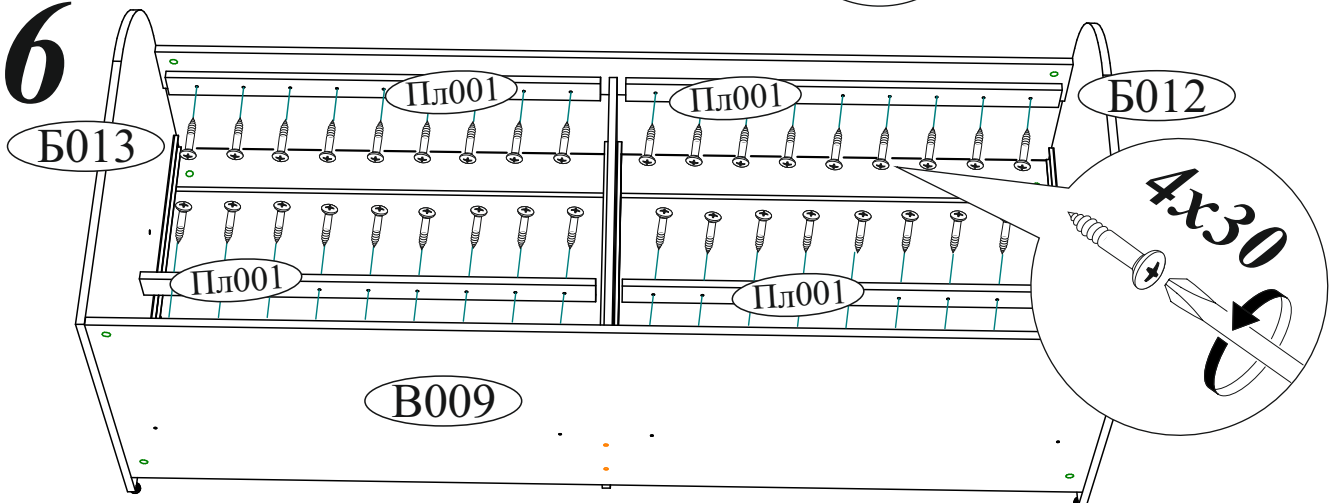

# 7 В случае комплектации кровати настилами

Для укрепления конструкции рекомендуем прикрутить настилы к планкам с помощью шурупов 4x30.