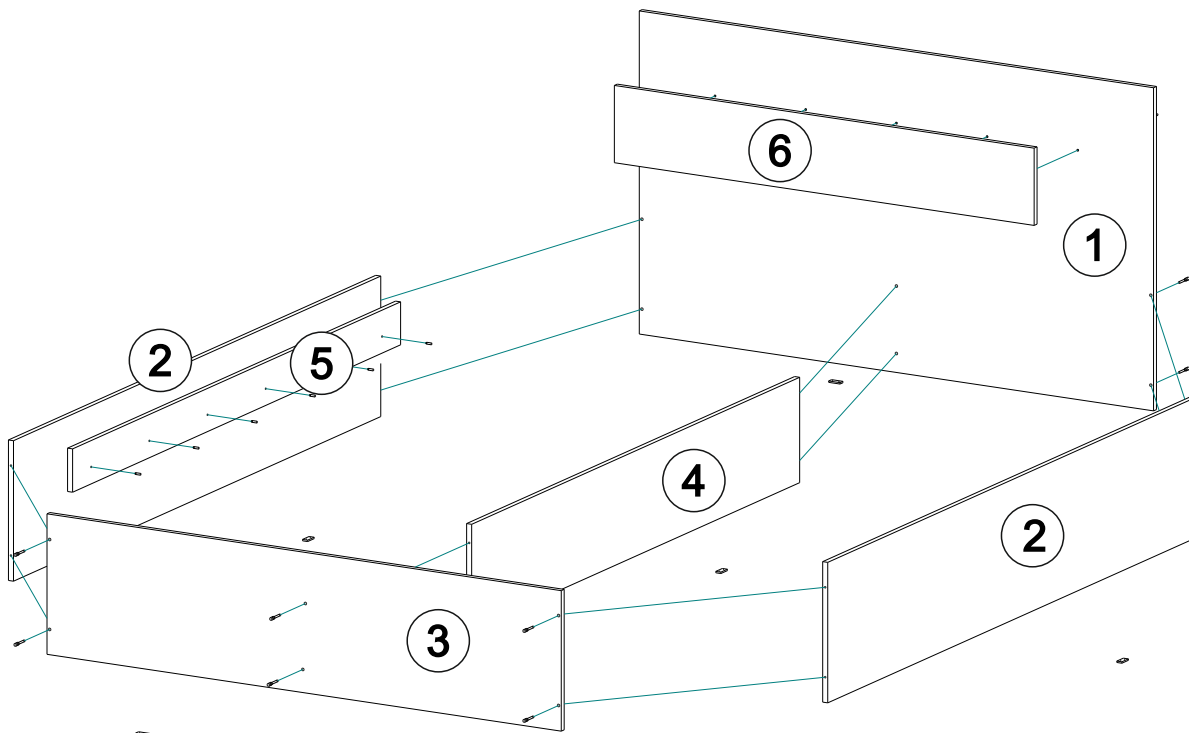

Мебель для спальни "МСП 1"

Кровать двойная универсальная 1.6x2.0

Кровать двойная универсальная 1.4x2.0

1634/1434x784x2032 (ШxВxD)

Уважаемые покупатели! Идеального качества сборки можно добиться только путем привлечения **ПРОФЕССИОНАЛЬНОГО** (толкового) сборщика мебели.

ОСТОРОЖНО! Во избежание сколов и порчи деталей будьте аккуратны во время сборки.

Все замечания и пожелания присылайте по адресу mebeconomy@mail.ru, они будут рассмотрены **НЕЗАМЕДЛИТЕЛЬНО.**

1,6x25		4x30			
x20	x12	x23	x6	x10	x1

  	 L=mm	  		
1	1634(1434)	780	1	2
2	2000	320	2	1
3	1634(1434)	320	1	1
4	2000	256	1	1
5	1998	80	2	1
6	1334(1134)	200	1	1