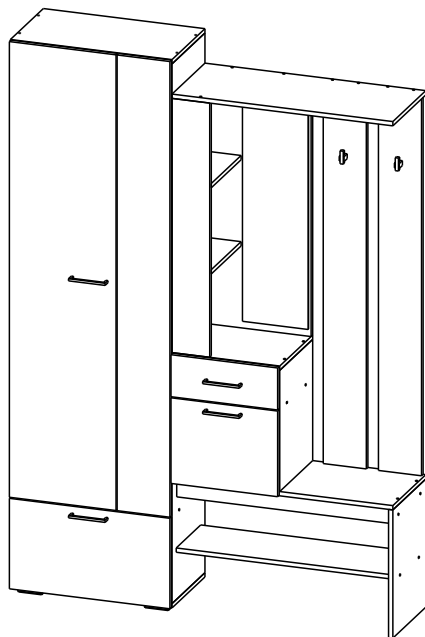

## Набор мебели для прихожей «Фаворит 1»

1420x2056x352 (ШxВxГ)

**Уважаемые покупатели! Идеального качества сборки можно добиться только путем привлечения ПРОФЕССИОНАЛЬНОГО (толкового) сборщика мебели.**