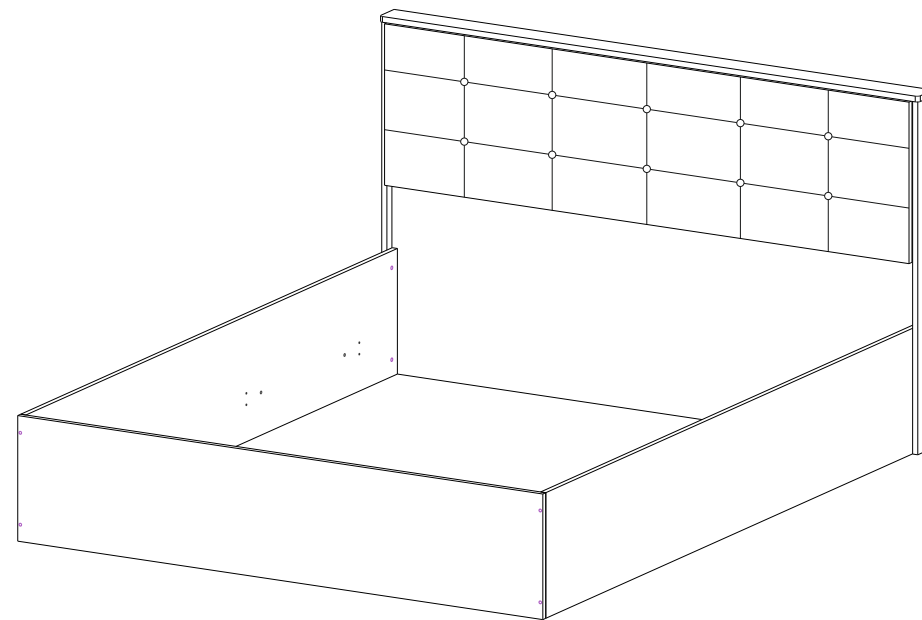

Domani

МЕБЕЛЬНАЯ КОМПАНИЯ

Модульная программа спальни «Модена» МКР-1 1.4м 1.6м

(ВxШxГ)

1.4м: 1004x1476x2064

1.6м: 1004x1676x2064

Инструкция по сборке изделия,
правила эксплуатации, гарантийный талон

Перед началом сборки необходимо проверить наличие всех деталей и фурнитуры!