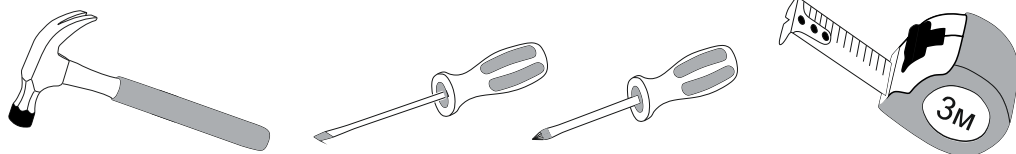

Фурнитура

	Винт с бочонком	8 компл		Ключ	1шт
	Гвоздь	16шт		Подпятник	8шт
	Шуруп 3.5x30	8шт		Шкант 8x30	6шт
	Стяжка эксцентриковая	11 компл		Заглушка для евровинта	4шт

Необходимый инструмент для сборки:

Рис.1