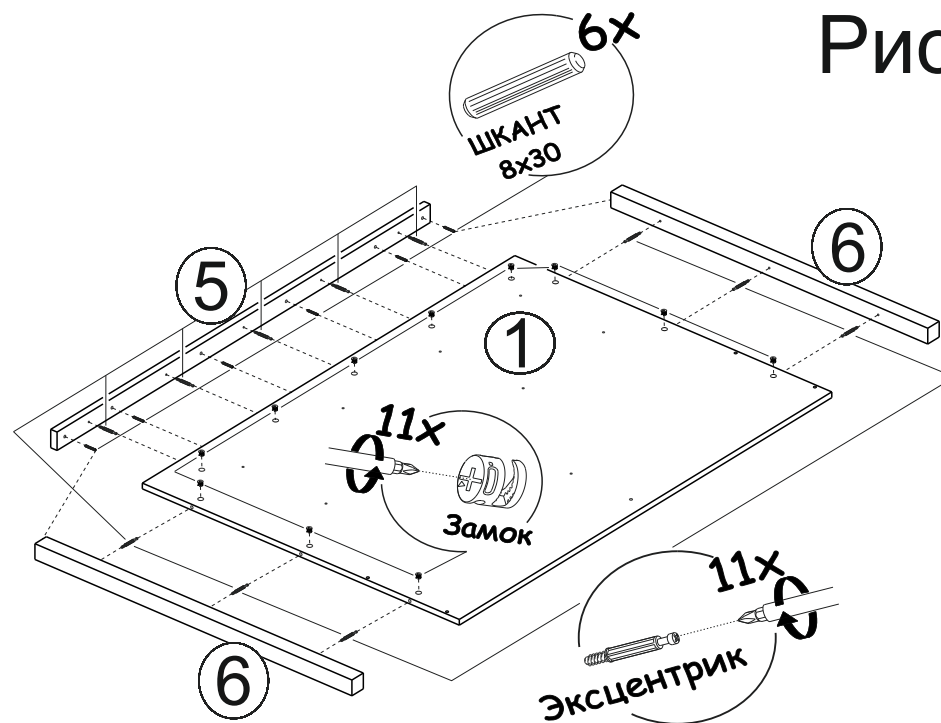

1.4 м

Спецификация на панели и профили				
Поз.	Наименование	Длина	Ширина	Кол-во
1	Щит	984	1434	1
2	Щит	350	1432	1
3	Царга левая	2000	350	1
4	Царга правая	2000	350	1
5	Планка	1476	80	1
6	Планка	984	70	2
7	Мягкое изголовье	450	1432	1

1.6 м

Спецификация на панели и профили				
Поз.	Наименование	Длина	Ширина	Кол-во
1	Щит	984	1634	1
2	Щит	350	1632	1
3	Царга левая	350	2000	1
4	Царга правая	350	2000	1
5	Планка	1676	80	1
6	Планка	984	70	2
7	Мягкое изголовье	450	1632	1

Рис.2