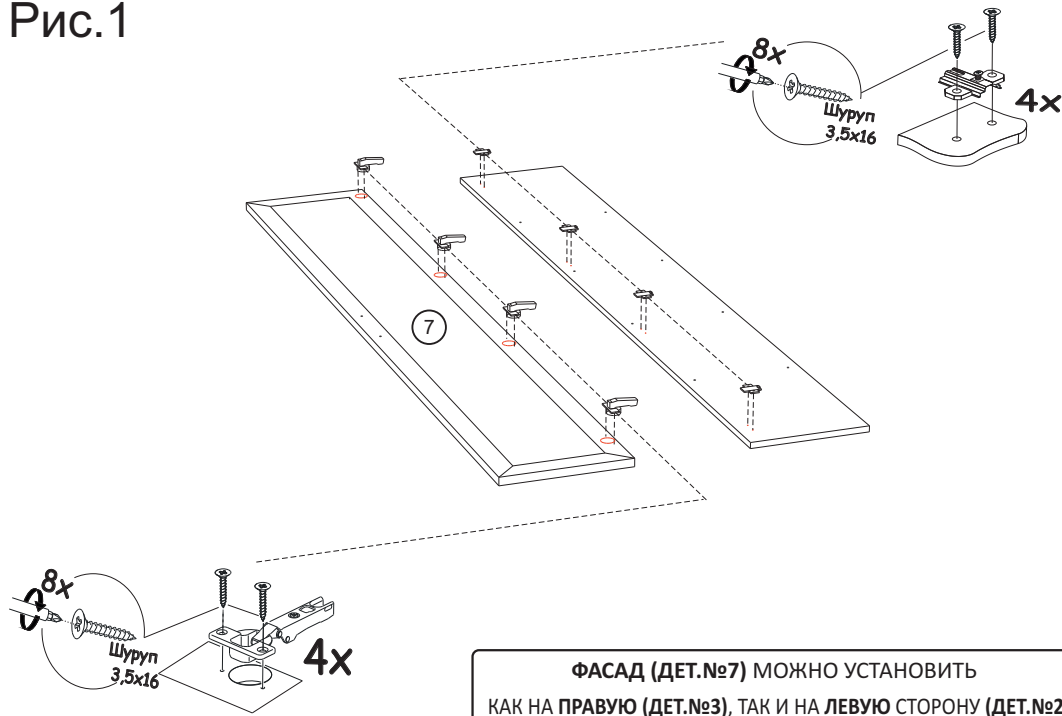

Внешний вид	Наименование	Кол-во	Внешний вид	Наименование	Кол-во
	Евровинт 6.3x50мм	30шт		Винт 4x25мм	2шт
	Шуруп 3.5x16мм	36шт		Опора 20мм черная (регулируемая)	4шт
	Петля накладная (с доводчиком)	4шт		Стяжка межсекционная	2комп
	Полкодержатель (металлический)	16шт		Навес прямой	2шт
	Ручка к8447-160ВК	1шт		Ключ для евровинта	1шт

Необходимый инструмент для сборки:

Рис.2

Рис.1

Рис.3