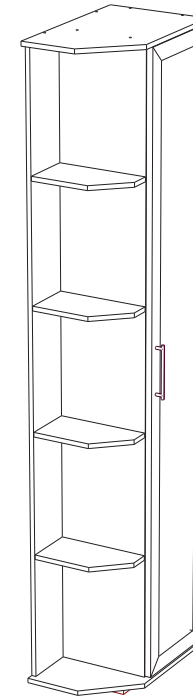

Изготовитель
ООО "МКТ"
ИНН 5835130030

Спальня София
Шкаф торцевой СШ-22

Декларация о соответствии:
ЕАЭС N RU Д-РУ.МН33.В.00309/19
от 13.12.2019 г.

Спальня София Шкаф торцевой СШ-22

(ВхШхГ)
2212x350x551

Инструкция по сборке изделия,
правила эксплуатации, гарантийный талон

Перед началом сборки необходимо проверить наличие всех деталей и фурнитуры!

№ дет.	Наименование	Размер		Кол-во	№ упк.
1	Бок	2160	526	1	1
2	Бок левый	2160	316	1	2
3	Бок правый	2160	316	1	2
4	Крышка	551	350	2	1
5	Вязка	314	174	4	1
6	Полка	316	306	4	1
7	Фасад глухой	2154	346	1	2

Внешний вид	Наименование	Кол-во	Внешний вид	Наименование	Кол-во
	Евровинт 6.3x50мм	30шт		Винт 4x25мм	2шт
	Шуруп 3.5x16мм	36шт		Опора 20мм черная (регулируемая)	4шт
	Петля накладная (с доводчиком)	4шт		Стяжка межсекционная	2комп
	Полкодержатель (металлический)	16шт		Навес прямой	2шт
	Ручка к8447-160ВК	1шт		Ключ для евровинта	1шт