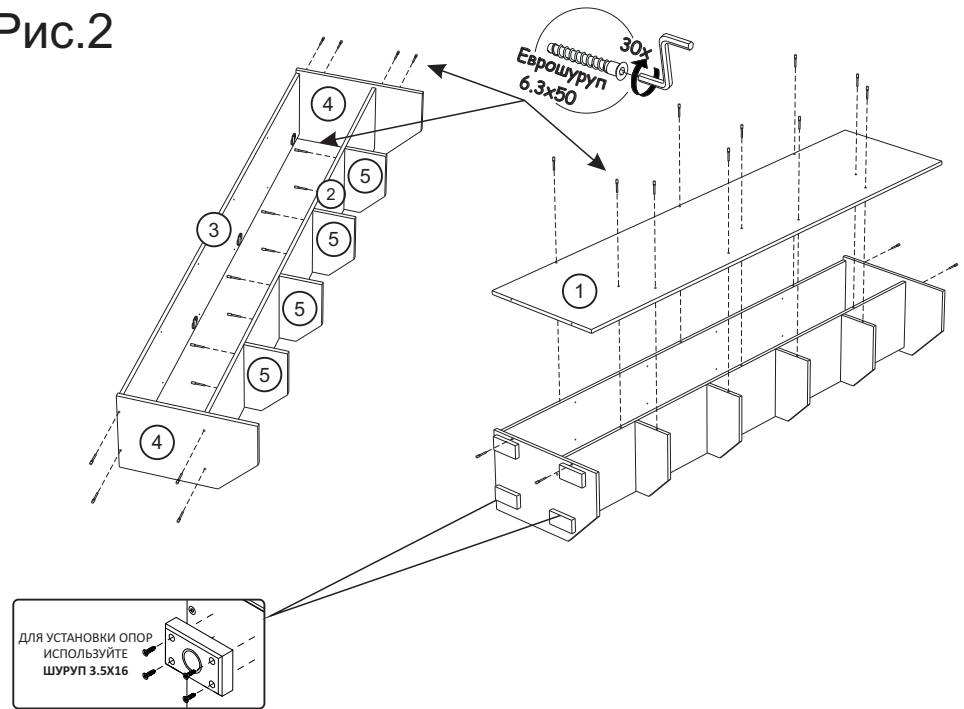

Внешний вид	Наименование	Кол-во	Внешний вид	Наименование	Кол-во
	Евровинт 6.3x50мм	30шт		Винт 4x25мм	2шт
	Шуруп 3.5x16мм	36шт		Опора 20мм черная (регулируемая)	4шт
	Петля накладная (с доводчиком)	4шт		Стяжка межсекционная	2комп
	Полкодержатель (металлический)	16шт		Навес прямой	2шт
	Ручка к8447-160ВК	1шт		Ключ для евровинта	1шт

Необходимый инструмент для сборки:

Рис.2

Рис.1

Рис.3