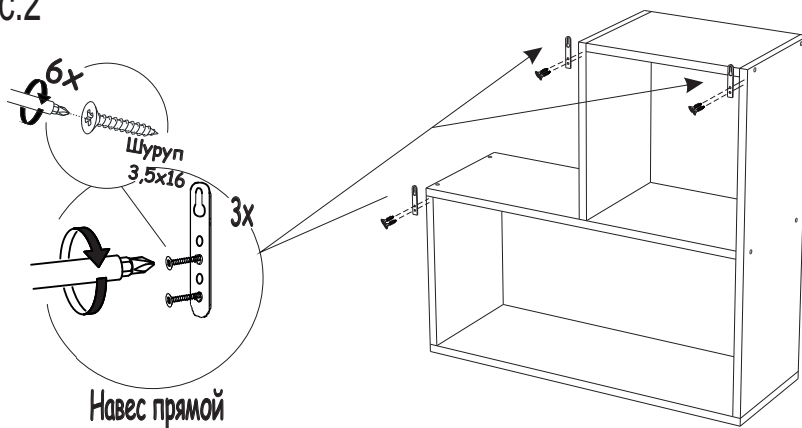

Спецификация на панели и профили

Поз.	Наименование	Длина	Ширина	Кол-во
1	Боковина/Вязка	684	250	2
2	Дно	700	250	1
3	Боковина/Вязка	318	250	2
4	Боковина	350	250	1

Фурнитура

	Навес прямой	3шт
	Шуруп 3.5x16	6шт
	Еврошуруп 6.3x50	14шт
	Заглушка для еврошурупа	14шт
	Ключ	1шт
	Дюбель-гвоздь 8x60мм	3компл
	Стяжка межсекционная	2шт

Необходимый инструмент для сборки:

Рис.1

Рис.2

Перед началом сборки необходимо проверить наличие всех деталей и фурнитуры!

Спецификация на панели и профили

Поз.	Наименование	Длина	Ширина	Кол-во
1	Боковина/Вязка	684	250	2
2	Дно	700	250	1
3	Боковина/Вязка	318	250	2
4	Боковина	350	250	1