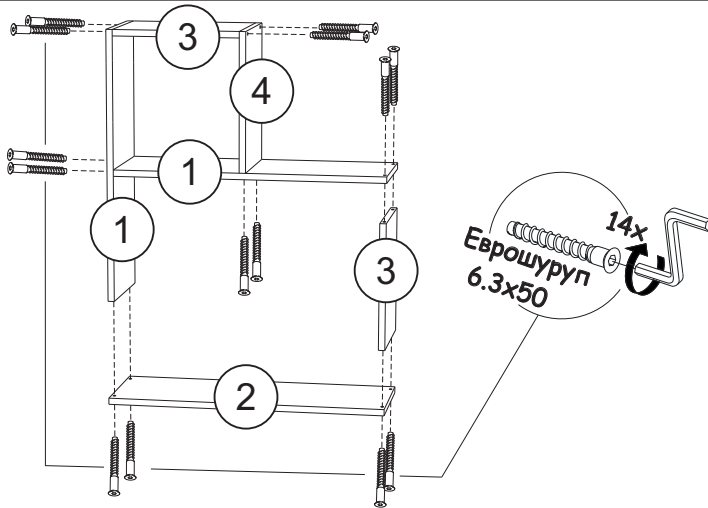

Спецификация на панели и профили

Поз.	Наименование	Длина	Ширина	Кол-во
1	Боковина/Вязка	684	250	2
2	Дно	700	250	1
3	Боковина/Вязка	318	250	2
4	Боковина	350	250	1

Фурнитура

	Навес прямой	3шт
	Шуруп 3.5x16	6шт
	Еврошуруп 6.3x50	14шт
	Заглушка для еврошурупа	14шт
	Ключ	1шт
	Дюбель-гвоздь 8x60мм	3компл
	Стяжка межсекционная	2шт

Необходимый инструмент для сборки:

Рис.1

Рис.2

Перед началом сборки необходимо проверить наличие всех деталей и фурнитуры!

Спецификация на панели и профили

Поз.	Наименование	Длина	Ширина	Кол-во
1	Боковина/Вязка	684	250	2
2	Дно	700	250	1
3	Боковина/Вязка	318	250	2
4	Боковина	350	250	1

Фурнитура

	Навес прямой	3шт
	Шуруп 3.5x16	6шт
	Еврошуруп 6.3x50	14шт
	Заглушка для еврошурупа	14шт
	Ключ	1шт
	Дюбель-гвоздь 8x60мм	3компл
	Стяжка межсекционная	2шт

Необходимый инструмент для сборки:

Рис.1