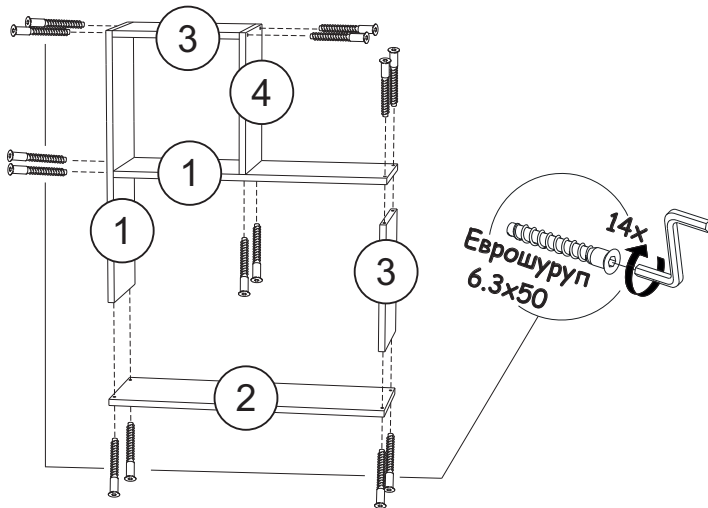

Спецификация на панели и профили

Поз.	Наименование	Длина	Ширина	Кол-во
1	Боковина/Вязка	684	250	2
2	Дно	700	250	1
3	Боковина/Вязка	318	250	2
4	Боковина	350	250	1

Фурнитура

	Навес прямой	3шт
	Шуруп 3.5x16	6шт
	Еврошуруп 6.3x50	14шт
	Заглушка для еврошурупа	14шт
	Ключ	1шт
	Дюбель-гвоздь 8x60мм	3компл
	Стяжка межсекционная	2шт

Необходимый инструмент для сборки:

Рис.1

Рис.2

Перед началом сборки необходимо проверить наличие всех деталей и фурнитуры!

Спецификация на панели и профили

Поз.	Наименование	Длина	Ширина	Кол-во
1	Боковина/Вязка	684	250	2
2	Дно	700	250	1
3	Боковина/Вязка	318	250	2
4	Боковина	350	250	1

Фурнитура

	Навес прямой	3шт
	Шуруп 3.5x16	6шт
	Еврошуруп 6.3x50	14шт
	Заглушка для еврошурупа	14шт
	Ключ	1шт
	Дюбель-гвоздь 8x60мм	3компл
	Стяжка межсекционная	2шт

Необходимый инструмент для сборки:

Рис.1

Рис.2