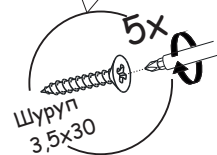

Перед началом сборки необходимо проверить наличие всех деталей и фурнитуры!

Спецификация			
№ дет.	Наименование	Размер	Кол-во
1	Мягкое сиденье	600/800 380	1

Фурнитура		
Внешний вид	Наименование	Кол-во
	Шуруп 3.5x30мм	5шт