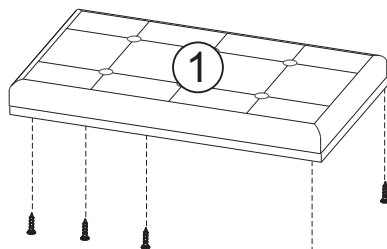

Перед началом сборки необходимо проверить наличие всех деталей и фурнитуры!

Спецификация			
№ дет.	Наименование	Размер	Кол-во
1	Мягкое сиденье	600/800 380	1

Фурнитура		
Внешний вид	Наименование	Кол-во
	Шуруп 3.5x30мм	5шт