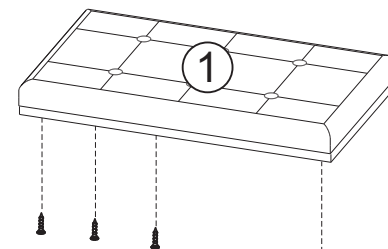

Перед началом сборки необходимо проверить наличие всех деталей и фурнитуры!

Спецификация			
№ дет.	Наименование	Размер	Кол-во
1	Мягкое сиденье	600/800 380	1

Фурнитура		
Внешний вид	Наименование	Кол-во
	Шуруп 3.5x30мм	5шт