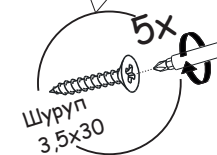

Перед началом сборки необходимо проверить наличие всех деталей и фурнитуры!

Спецификация			
№ дет.	Наименование	Размер	Кол-во
1	Мягкое сиденье	600/800 380	1

Фурнитура		
Внешний вид	Наименование	Кол-во
	Шуруп 3.5x30мм	5шт