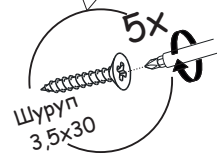

Перед началом сборки необходимо проверить наличие всех деталей и фурнитуры!

Спецификация			
№ дет.	Наименование	Размер	Кол-во
1	Мягкое сиденье	600/800 380	1

Фурнитура		
Внешний вид	Наименование	Кол-во
	Шуруп 3.5x30мм	5шт