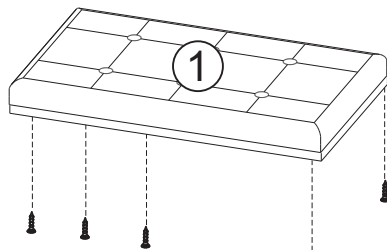

Перед началом сборки необходимо проверить наличие всех деталей и фурнитуры!

Спецификация			
№ дет.	Наименование	Размер	Кол-во
1	Мягкое сиденье	600/800 380	1

Фурнитура		
Внешний вид	Наименование	Кол-во
	Шуруп 3.5x30мм	5шт