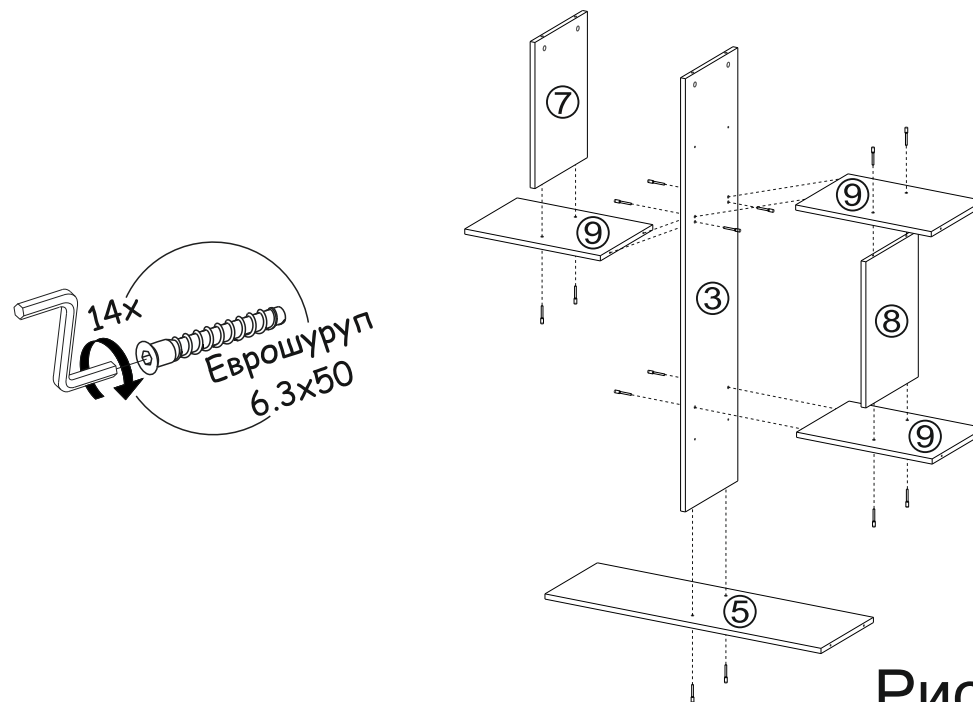

### Пенал малый

(ВхШхГ)  
**1465x950x323**

Инструкция по сборке изделия,  
правила эксплуатации, гарантийный талон

Перед началом сборки необходимо проверить наличие всех деталей и фурнитуры!

Спецификация на панели и профили				
Поз.	Наименование	Длина	Ширина	Кол-во
1	Боковина левая	1444	320	1
2	Боковина правая	1444	320	1
3	Боковина средняя	1328	302	1
4	Крышка	950	320	1
5	Дно	918	302	1
6	Планка цокольная	918	100	1
7	Боковина верх.	448	302	1
8	Боковина ниж.	448	302	1
9	Вязка	451	302	3
10	Полка	448	297	4
11	Фасад	892	446	1
12	Фасад	444	462	2
13	Стенка задняя ЛДВП	1356	234	4
	Брус соединительный	862		1
	Брус соединительный	430		2

Необходимый инструмент для сборки:

Рис.1

Рис.2

Рис.3

Рис.4

**ВАЖНО!!!**

Замерьте диагонали собранного каркаса. Они должны быть равными (+1,2мм). Только после этого можете закрепить заднюю стенку ЛДВП при помощи гвоздей!