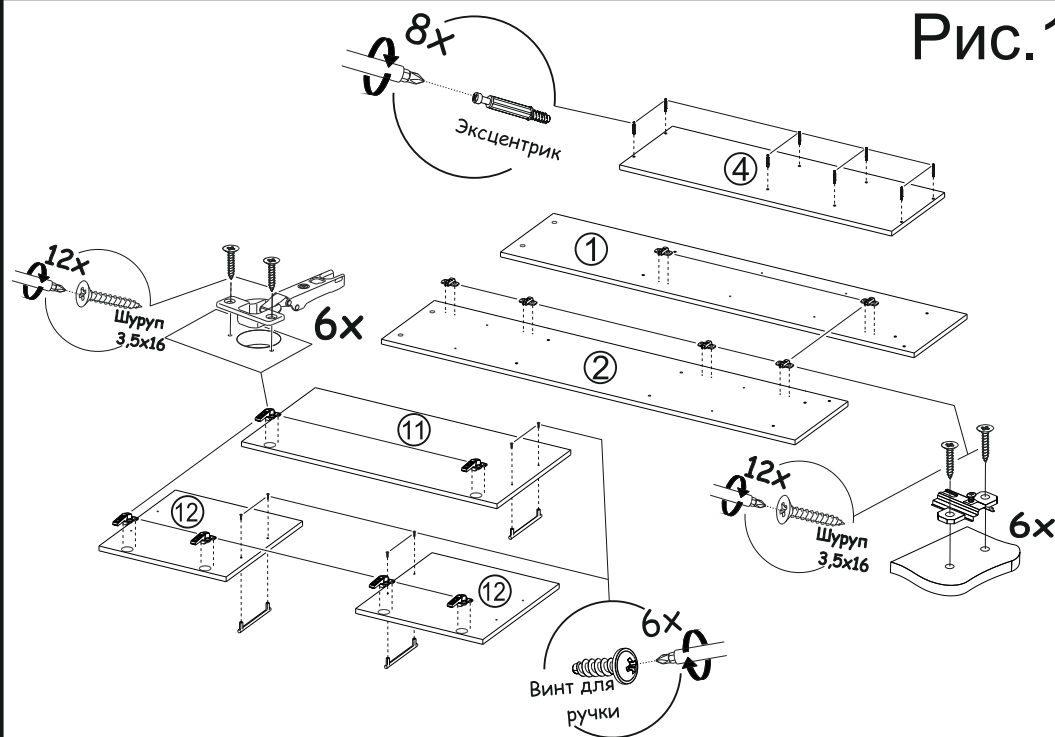

### Пенал малый

(ВхШхГ)  
**1465x950x323**

Инструкция по сборке изделия,  
правила эксплуатации, гарантийный талон

Перед началом сборки необходимо проверить наличие всех деталей и фурнитуры!

Спецификация на панели и профили				
Поз.	Наименование	Длина	Ширина	Кол-во
1	Боковина левая	1444	320	1
2	Боковина правая	1444	320	1
3	Боковина средняя	1328	302	1
4	Крышка	950	320	1
5	Дно	918	302	1
6	Планка цокольная	918	100	1
7	Боковина верх.	448	302	1
8	Боковина ниж.	448	302	1
9	Вязка	451	302	3
10	Полка	448	297	4
11	Фасад	892	446	1
12	Фасад	444	462	2
13	Стенка задняя ЛДВП	1356	234	4
	Брус соединительный	862		1
	Брус соединительный	430		2

Необходимый инструмент для сборки:

Рис.1

Рис.2

Рис.3

Рис.4

**ВАЖНО!!!**

Замерьте диагонали собранного каркаса. Они должны быть равными (+1,2мм). Только после этого можете закрепить заднюю стенку ЛДВП при помощи гвоздей!

Рис.5

Рис.6