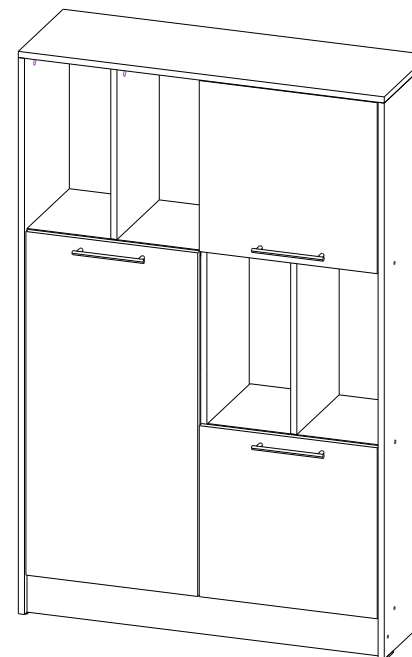

### Пенал малый

(ВхШхГ)  
**1465x950x323**

Инструкция по сборке изделия,  
правила эксплуатации, гарантийный талон

Перед началом сборки необходимо проверить наличие всех деталей и фурнитуры!

Спецификация на панели и профили				
Поз.	Наименование	Длина	Ширина	Кол-во
1	Боковина левая	1444	320	1
2	Боковина правая	1444	320	1
3	Боковина средняя	1328	302	1
4	Крышка	950	320	1
5	Дно	918	302	1
6	Планка цокольная	918	100	1
7	Боковина верх.	448	302	1
8	Боковина ниж.	448	302	1
9	Вязка	451	302	3
10	Полка	448	297	4
11	Фасад	892	446	1
12	Фасад	444	462	2
13	Стенка задняя ЛДВП	1356	234	4
	Брус соединительный	862		1
	Брус соединительный	430		2