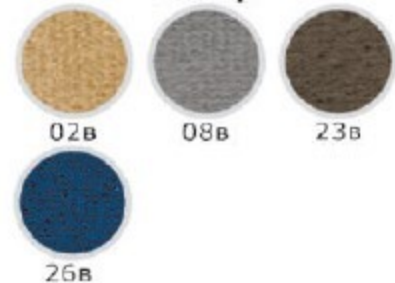

ТЛ 703

ТЛ 047

ТЛ 843

ТР SCA5224

ТР 010

ТР 276

Экокожа:

MEX2746

Велюр:

Цвет каркаса: