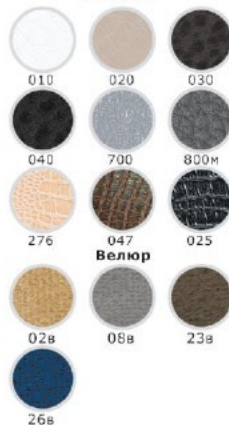

Экокожа:

Размеры:
530х390; 760х390

Цвет каркаса:

Обувница разборная Ромб
040
каркас хром

Обувница разборная малая
010
каркас хром

Обувница
разборная квадрат

OK 030

Обувница
разборная ромб

OP 800м

Обувница
разборная высокая

OB 010

Обувница
разборная

O 276

В связи с особенностями полиграфии цвета в каталоге могут отличаться от оригинала