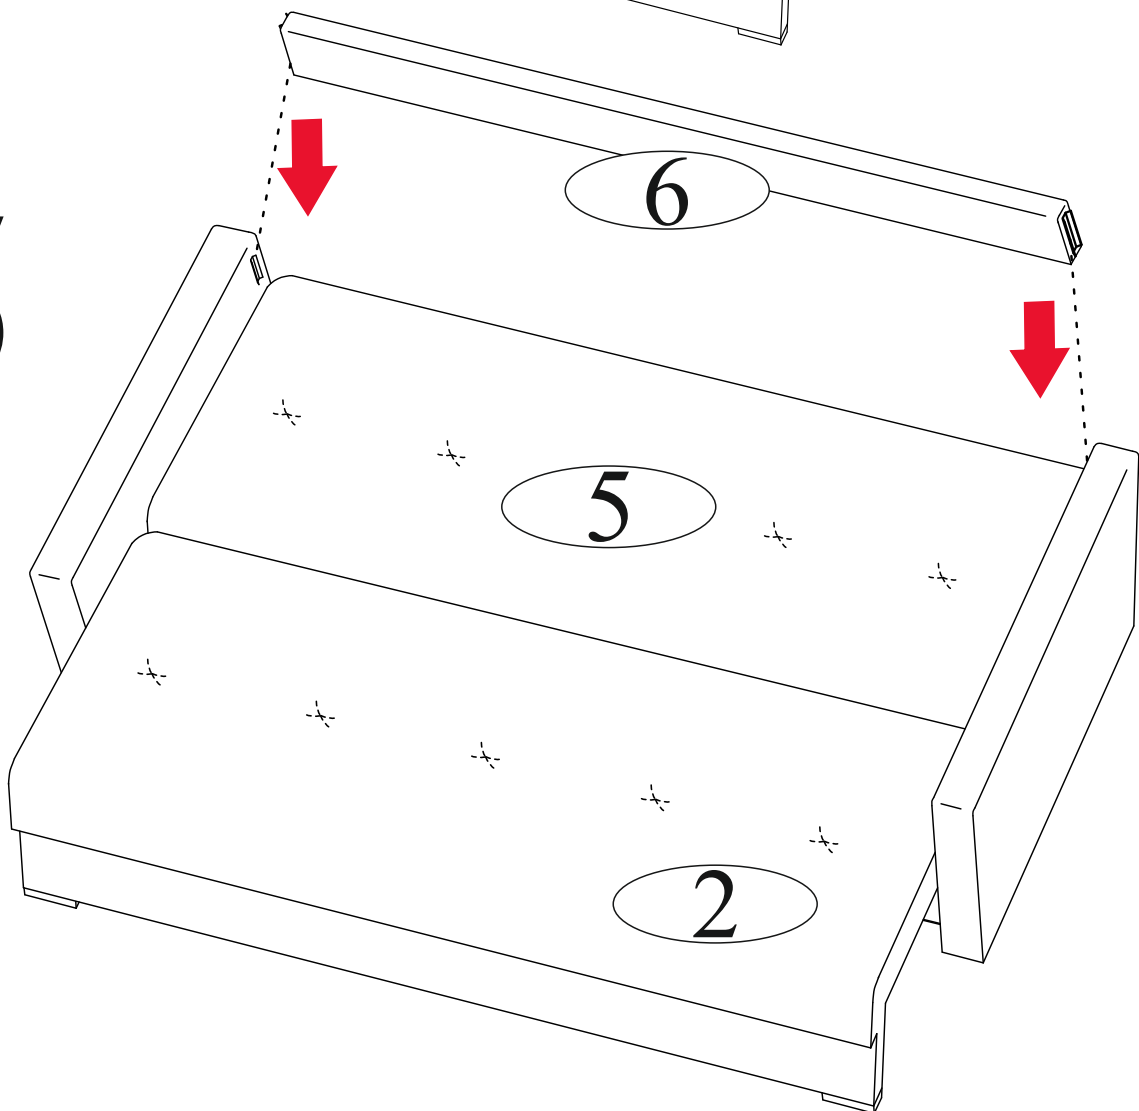

4

5

Уважаемый покупатель!

Выражаем Вам искреннюю благодарность за выбор нашей мебели!