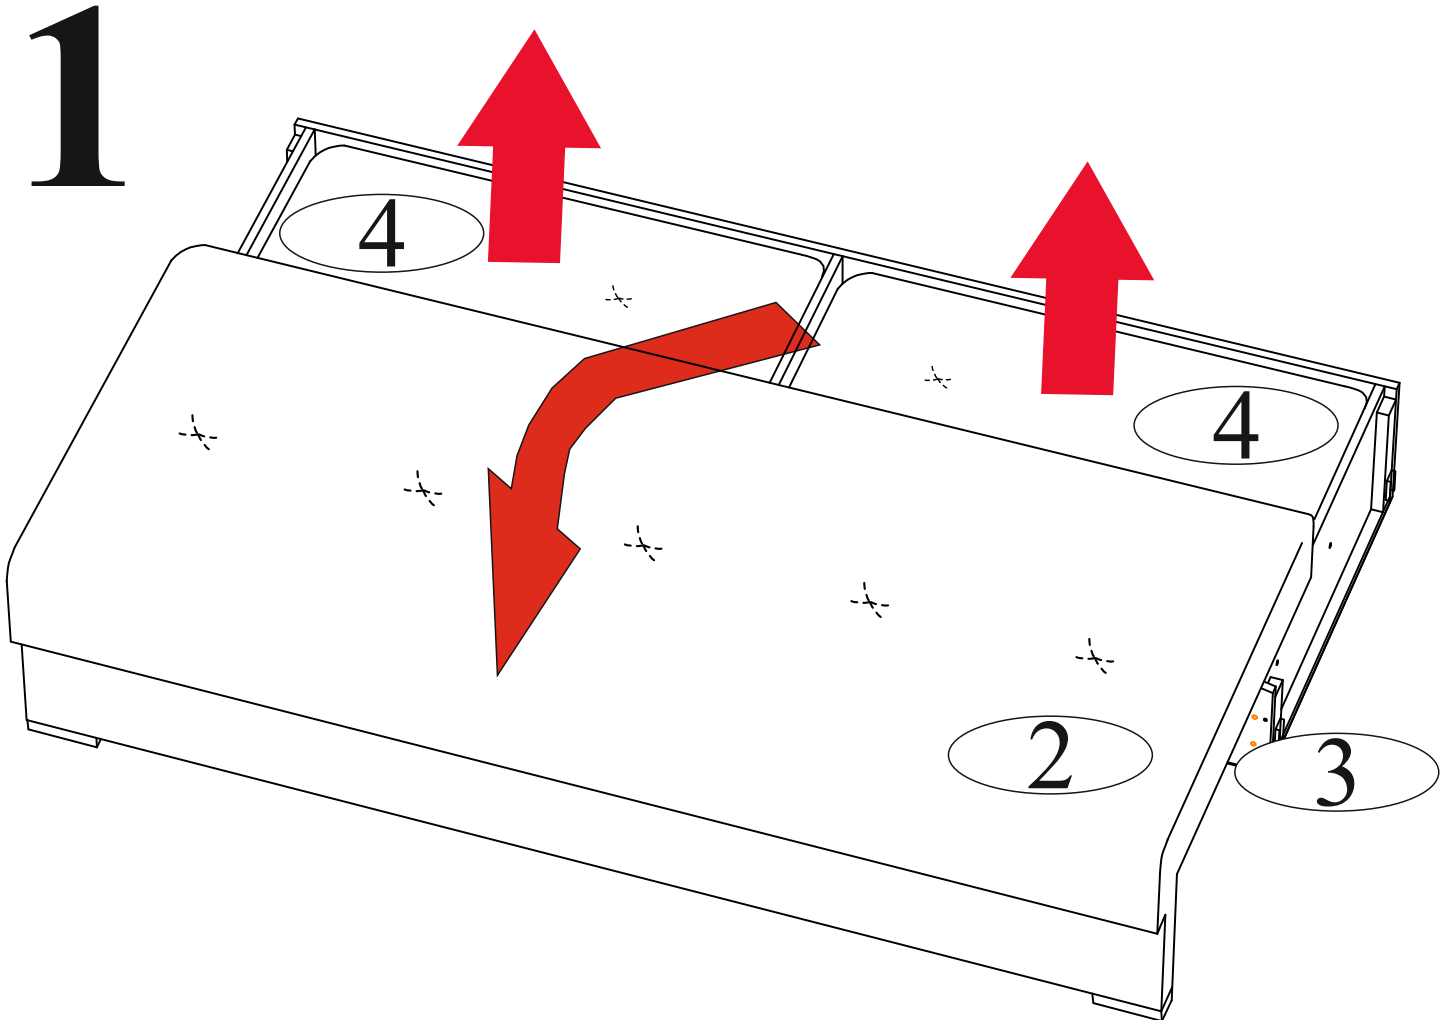

Необходимый инструмент для сборки.