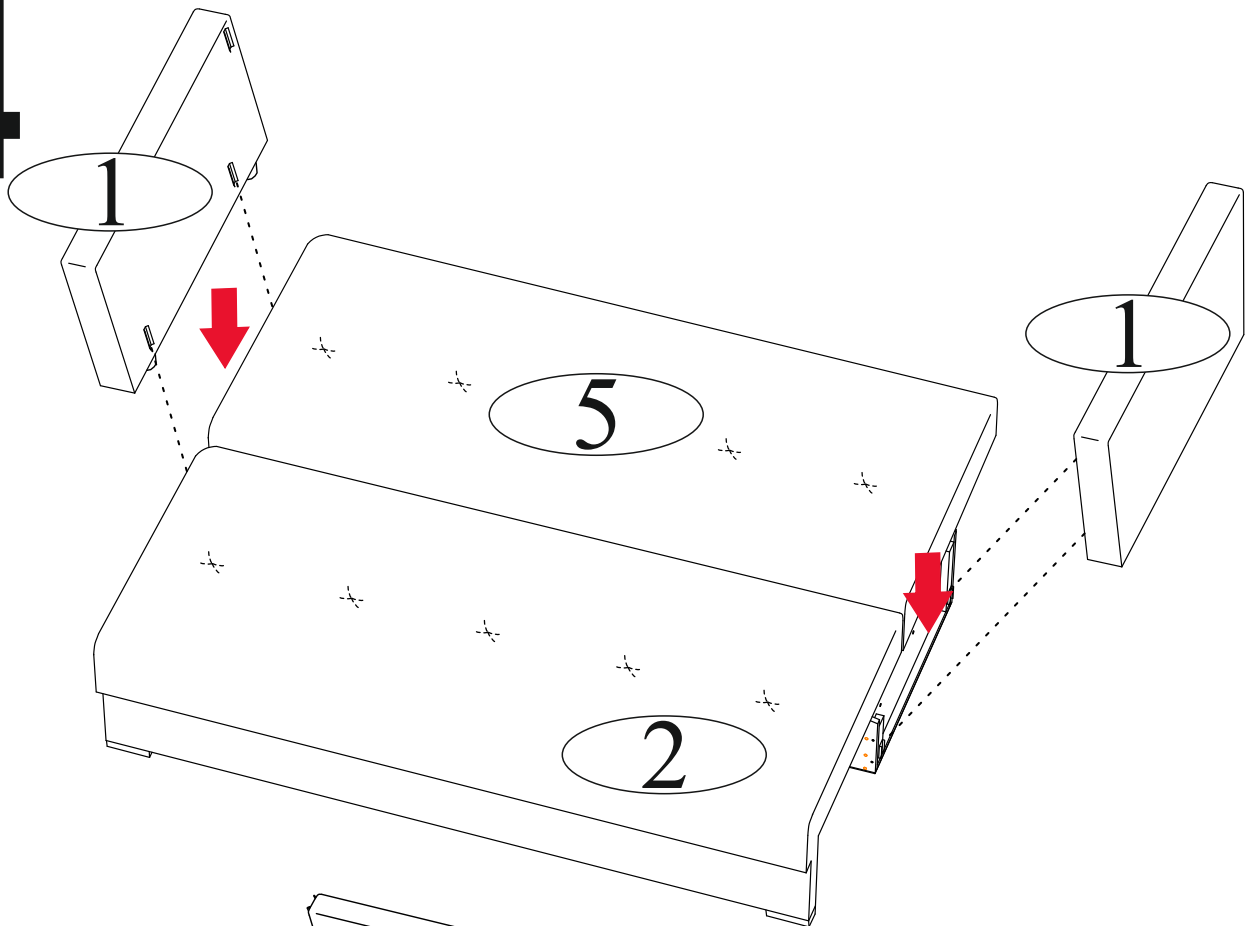

4

5

Уважаемый покупатель!

Выражаем Вам искреннюю благодарность за выбор нашей мебели!