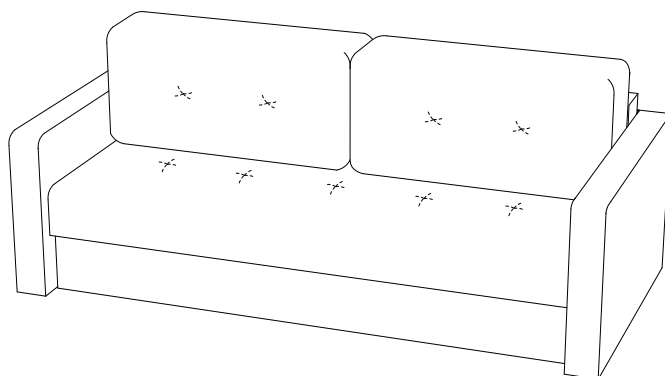

Инструкция по сборке и эксплуатации мебели Диван прямой «Гранд»

Габаритные размеры

Ширина (мм): 2250

Высота (мм): 1050

Глубина (мм): 1050

Двухспальный диван
максимальная нагрузка
на спальное место - 100 кг.