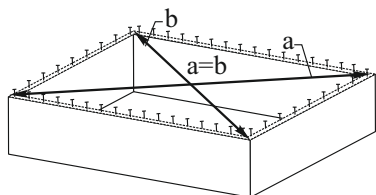

1	800	426	2	3	
2	768	426	1	3	
3,4,5,6	704	426	6	1	
8,9,10	768	280	6	4	
11	400	426	1	3	
12	368	426	1	3	
13,30	556	280	6	2	
14,15,16	368	280	3	3,4	
17	768	74	4	3	
18,19	400	80	2	3	
20	368	74	2	3	
21	310	80	1	3	
22	712	397	4	5	
23	552	397	5	6	
24	552	397	1	5	
25	156	397	1	5	
26	714	397	3	5	
27	538	397	5	5	
28	339	397	1	5	
29	2000	600	1	7	
7	668		1	5	
31	509		2	5	

«КГ 1»(2000)