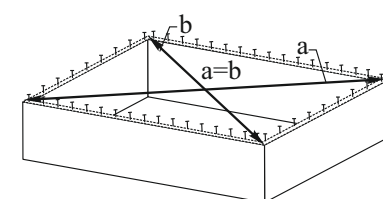

«КГ 1»(1800/2000)

1800/2000x846/556x600/296 (ШxВxГ)

	4x16	4x30	1,6x25					
x50	x146	x16	x106	x22	x2	x2	x6	x6
								
x1	x12	x4	x6	x20	x6			
		400						
								
		x1						

Уважаемые покупатели! Идеального качества сборки можно добиться только путем привлечения ПРОФЕССИОНАЛЬНОГО (толкового) сборщика мебели.

Все замечания и пожелания присылайте по адресу mebelesonotu@mail.ru, они будут рассмотрены НЕЗАМЕДЛИТЕЛЬНО.

1 2 3	L=mm			
1	712	297	2	5
2	552	297	2	6
3	712	397	2	5
4	552	397	3	6
5	552	397	1	5
6	156	397	1	5
7	800	426	1	3
8	768	426	1	3
9,10,11,12	704	426	6	1
13	600	426	1	2
14,15,16	768	280	3	4
17	400	426	1	3
18,19,20	568	280	3	2
21	368	426	1	3
22,37	556	280	6	2
23,24,25	368	280	3	4,3
26	768	74	2	4
27	568	74	2	3
28,29	400	80	2	3
30	368	74	2	3
31	310	80	1	3
32	538	297	2	6
33	714	397	3	5
34	538	397	3	6
35	339	397	1	5
36	1800	600	1	7
38		668	1	5
39		509	2	6