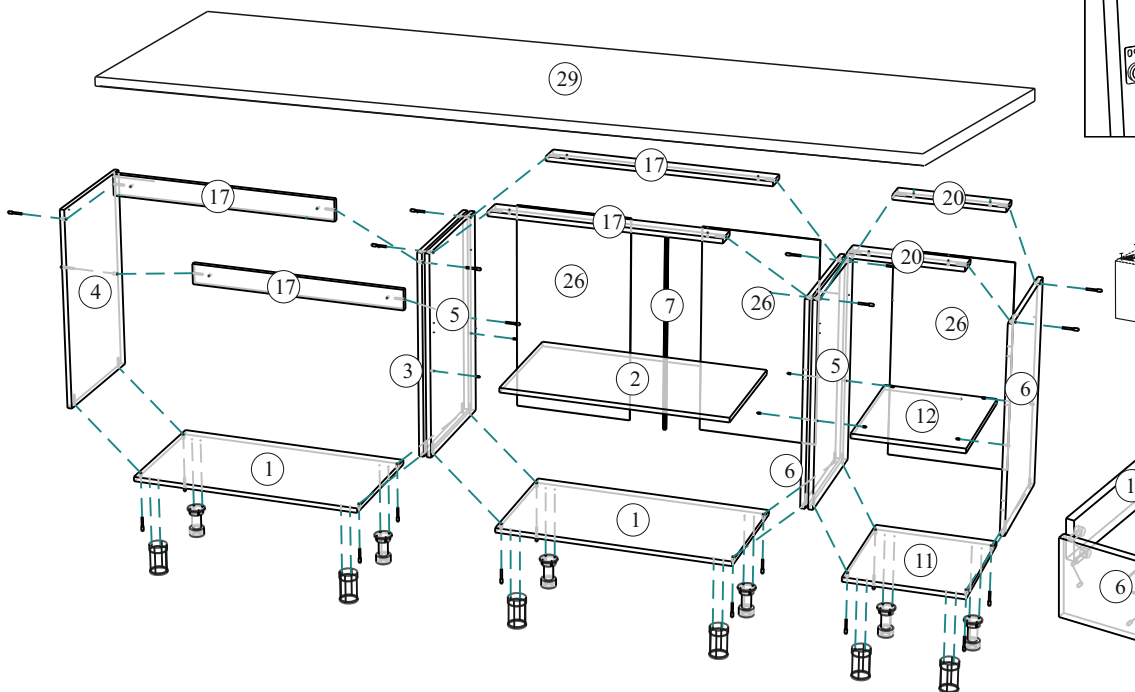

1	800	426	2	3	
2	768	426	1	3	
3,4,5,6	704	426	6	1	
8,9,10	768	280	6	4	
11	400	426	1	3	
12	368	426	1	3	
13,30	556	280	6	2	
14,15,16	368	280	3	3,4	
17	768	74	4	3	
18,19	400	80	2	3	
20	368	74	2	3	
21	310	80	1	3	
22	712	397	4	5	
23	552	397	5	6	
24	552	397	1	5	
25	156	397	1	5	
26	714	397	3	5	
27	538	397	5	5	
28	339	397	1	5	
29	2000	600	1	7	
7	668		1	5	
31	509		2	5	

«КГ 1»(2000)