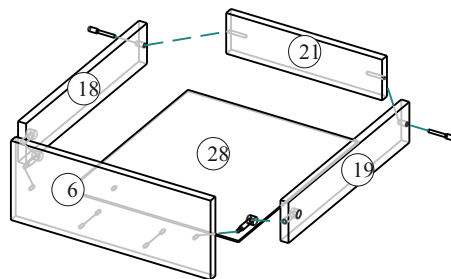

1	800	426	2	3	
2	768	426	1	3	
3,4,5,6	704	426	6	1	
8,9,10	768	280	6	4	
11	400	426	1	3	
12	368	426	1	3	
13,30	556	280	6	2	
14,15,16	368	280	3	3,4	
17	768	74	4	3	
18,19	400	80	2	3	
20	368	74	2	3	
21	310	80	1	3	
22	712	397	4	5	
23	552	397	5	6	
24	552	397	1	5	
25	156	397	1	5	
26	714	397	3	5	
27	538	397	5	5	
28	339	397	1	5	
29	2000	600	1	7	
7	668		1	5	
31	509		2	5	

«КГ 1»(2000)