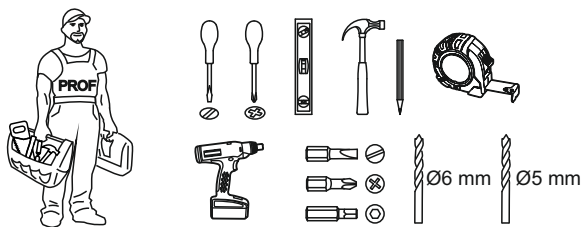

1 2 3	L=mm			
1	712	297	2	5
2	552	297	2	6
3	712	397	2	5
4	552	397	3	6
5	552	397	1	5
6	156	397	1	5
7	800	426	1	3
8	768	426	1	3
9,10,11,12	704	426	6	1
13	600	426	1	2
14,15,16	768	280	3	4
17	400	426	1	3
18,19,20	568	280	3	2
21	368	426	1	3
22,37	556	280	6	2
23,24,25	368	280	3	4,3
26	768	74	2	4
27	568	74	2	3
28,29	400	80	2	3
30	368	74	2	3
31	310	80	1	3
32	538	297	2	6
33	714	397	3	5
34	538	397	3	6
35	339	397	1	5
36	1800	600	1	7
38		668	1	5
39		509	2	6

«КГ 1»(1800)