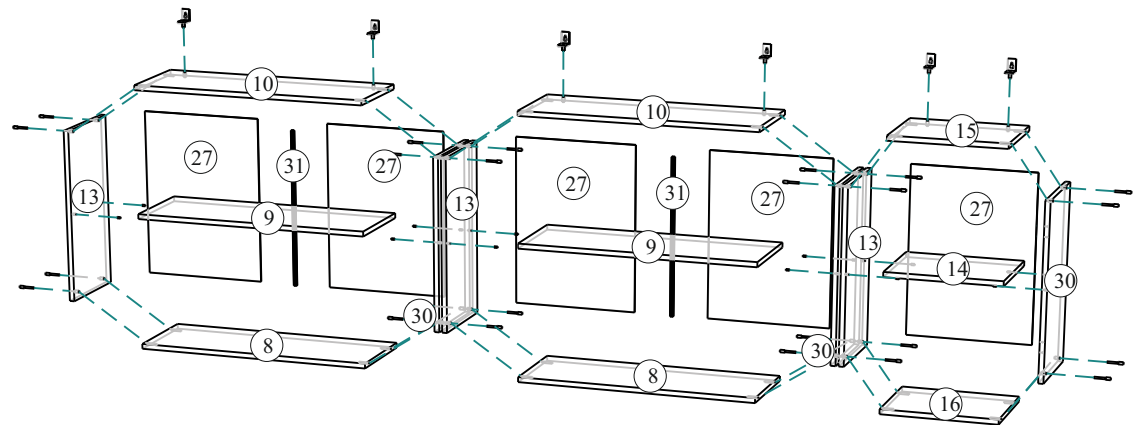

1	800	426	2	3	
2	768	426	1	3	
3,4,5,6	704	426	6	1	
8,9,10	768	280	6	4	
11	400	426	1	3	
12	368	426	1	3	
13,30	556	280	6	2	
14,15,16	368	280	3	3,4	
17	768	74	4	3	
18,19	400	80	2	3	
20	368	74	2	3	
21	310	80	1	3	
22	712	397	4	5	
23	552	397	5	6	
24	552	397	1	5	
25	156	397	1	5	
26	714	397	3	5	
27	538	397	5	5	
28	339	397	1	5	
29	2000	600	1	7	
7	668		1	5	
31	509		2	5	

«КГ 1»(2000)