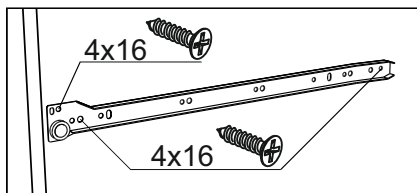

1	800	426	2	3	
2	768	426	1	3	
3,4,5,6	704	426	6	1	
8,9,10	768	280	6	4	
11	400	426	1	3	
12	368	426	1	3	
13,30	556	280	6	2	
14,15,16	368	280	3	3,4	
17	768	74	4	3	
18,19	400	80	2	3	
20	368	74	2	3	
21	310	80	1	3	
22	712	397	4	5	
23	552	397	5	6	
24	552	397	1	5	
25	156	397	1	5	
26	714	397	3	5	
27	538	397	5	5	
28	339	397	1	5	
29	2000	600	1	7	
7	668		1	5	
31	509		2	5	

«КГ 1»(2000)