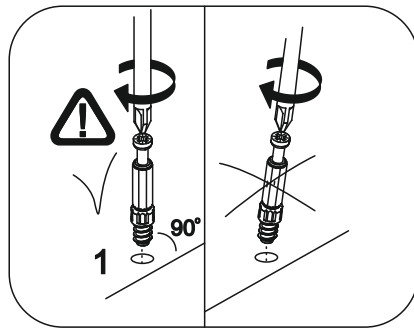

«КГ 1»(1800/2000)

1800/2000x846/556x600/296 (ШxВxГ)

	4x16	4x30	1,6x25					
x50	x146	x16	x106	x22	x2	x2	x6	x6
								
x1	x12	x4	x6	x20	x6			
		400						
								
		x1						

Уважаемые покупатели! Идеального качества сборки можно добиться только путем привлечения ПРОФЕССИОНАЛЬНОГО (толкового) сборщика мебели.

Все замечания и пожелания присылайте по адресу mebelesonotu@mail.ru, они будут рассмотрены НЕЗАМЕДЛИТЕЛЬНО.

1 2 3	L=mm			
1	712	297	2	5
2	552	297	2	6
3	712	397	2	5
4	552	397	3	6
5	552	397	1	5
6	156	397	1	5
7	800	426	1	3
8	768	426	1	3
9,10,11,12	704	426	6	1
13	600	426	1	2
14,15,16	768	280	3	4
17	400	426	1	3
18,19,20	568	280	3	2
21	368	426	1	3
22,37	556	280	6	2
23,24,25	368	280	3	4,3
26	768	74	2	4
27	568	74	2	3
28,29	400	80	2	3
30	368	74	2	3
31	310	80	1	3
32	538	297	2	6
33	714	397	3	5
34	538	397	3	6
35	339	397	1	5
36	1800	600	1	7
38		668	1	5
39		509	2	6