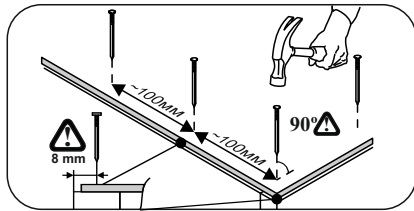

«КГ 1»(1800/2000)

1800/2000x846/556x600/296 (ШxВxГ)

	4x16	4x30	1,6x25					
x50	x146	x16	x106	x22	x2	x2	x6	x6
								
x1	x12	x4	x6	x20	x6			
		400						
								
		x1						

Уважаемые покупатели! Идеального качества сборки можно добиться только путем привлечения ПРОФЕССИОНАЛЬНОГО (толкового) сборщика мебели.

Все замечания и пожелания присылайте по адресу mebelesonotu@mail.ru, они будут рассмотрены НЕЗАМЕДЛИТЕЛЬНО.

1 2 3	L=mm			
1	712	297	2	5
2	552	297	2	6
3	712	397	2	5
4	552	397	3	6
5	552	397	1	5
6	156	397	1	5
7	800	426	1	3
8	768	426	1	3
9,10,11,12	704	426	6	1
13	600	426	1	2
14,15,16	768	280	3	4
17	400	426	1	3
18,19,20	568	280	3	2
21	368	426	1	3
22,37	556	280	6	2
23,24,25	368	280	3	4,3
26	768	74	2	4
27	568	74	2	3
28,29	400	80	2	3
30	368	74	2	3
31	310	80	1	3
32	538	297	2	6
33	714	397	3	5
34	538	397	3	6
35	339	397	1	5
36	1800	600	1	7
38		668	1	5
39		509	2	6