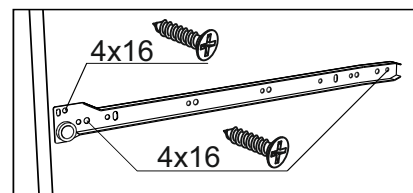

«КГ 1»(1800/2000)

1800/2000x846/556x600/296 (ШxВxГ)

	4x16	4x30	1,6x25					
x50	x146	x16	x106	x22	x2	x2	x6	x6
								
x1	x12	x4	x6	x20	x6			
		400						
								
		x1						

Уважаемые покупатели! Идеального качества сборки можно добиться только путем привлечения ПРОФЕССИОНАЛЬНОГО (толкового) сборщика мебели.

Все замечания и пожелания присылайте по адресу mebelesonotu@mail.ru, они будут рассмотрены НЕЗАМЕДЛИТЕЛЬНО.

1 2 3	L=mm			
1	712	297	2	5
2	552	297	2	6
3	712	397	2	5
4	552	397	3	6
5	552	397	1	5
6	156	397	1	5
7	800	426	1	3
8	768	426	1	3
9,10,11,12	704	426	6	1
13	600	426	1	2
14,15,16	768	280	3	4
17	400	426	1	3
18,19,20	568	280	3	2
21	368	426	1	3
22,37	556	280	6	2
23,24,25	368	280	3	4,3
26	768	74	2	4
27	568	74	2	3
28,29	400	80	2	3
30	368	74	2	3
31	310	80	1	3
32	538	297	2	6
33	714	397	3	5
34	538	397	3	6
35	339	397	1	5
36	1800	600	1	7
38		668	1	5
39		509	2	6