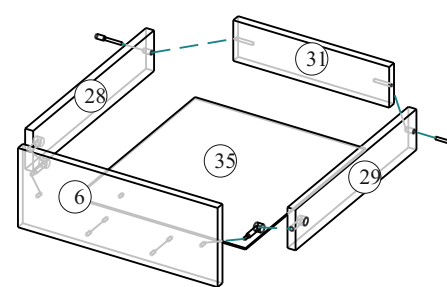

«КГ 1»(1800/2000)

1800/2000x846/556x600/296 (ШxВxГ)

	4x16	4x30	1,6x25					
x50	x146	x16	x106	x22	x2	x2	x6	x6
								
x1	x12	x4	x6	x20	x6			
		400						
								
		x1						

Уважаемые покупатели! Идеального качества сборки можно добиться только путем привлечения ПРОФЕССИОНАЛЬНОГО (толкового) сборщика мебели.

Все замечания и пожелания присылайте по адресу mebelesonotu@mail.ru, они будут рассмотрены НЕЗАМЕДЛИТЕЛЬНО.

1 2 3	L=mm			
1	712	297	2	5
2	552	297	2	6
3	712	397	2	5
4	552	397	3	6
5	552	397	1	5
6	156	397	1	5
7	800	426	1	3
8	768	426	1	3
9,10,11,12	704	426	6	1
13	600	426	1	2
14,15,16	768	280	3	4
17	400	426	1	3
18,19,20	568	280	3	2
21	368	426	1	3
22,37	556	280	6	2
23,24,25	368	280	3	4,3
26	768	74	2	4
27	568	74	2	3
28,29	400	80	2	3
30	368	74	2	3
31	310	80	1	3
32	538	297	2	6
33	714	397	3	5
34	538	397	3	6
35	339	397	1	5
36	1800	600	1	7
38		668	1	5
39		509	2	6