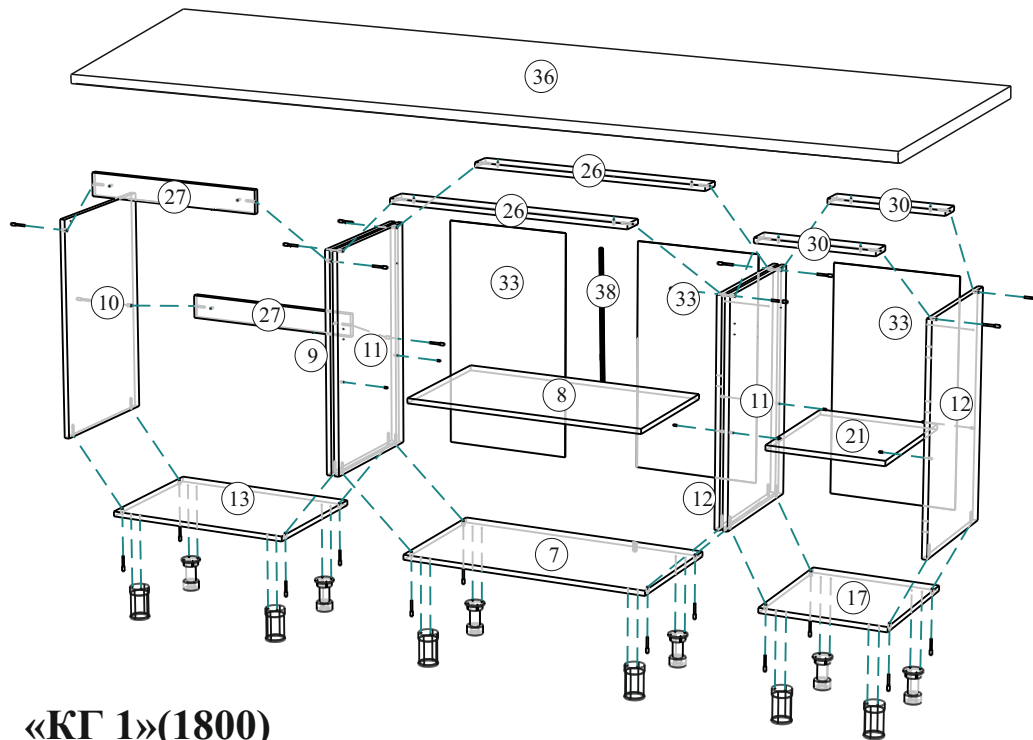

«КГ 1»(1800/2000)

1800/2000x846/556x600/296 (ШxВxГ)

	4x16	4x30	1,6x25					
x50	x146	x16	x106	x22	x2	x2	x6	x6
								
x1	x12	x4	x6	x20	x6			
		400						
								
		x1						

Уважаемые покупатели! Идеального качества сборки можно добиться только путем привлечения ПРОФЕССИОНАЛЬНОГО (толкового) сборщика мебели.

Все замечания и пожелания присылайте по адресу mebelesonotu@mail.ru, они будут рассмотрены НЕЗАМЕДЛИТЕЛЬНО.

1 2 3	L=mm			
1	712	297	2	5
2	552	297	2	6
3	712	397	2	5
4	552	397	3	6
5	552	397	1	5
6	156	397	1	5
7	800	426	1	3
8	768	426	1	3
9,10,11,12	704	426	6	1
13	600	426	1	2
14,15,16	768	280	3	4
17	400	426	1	3
18,19,20	568	280	3	2
21	368	426	1	3
22,37	556	280	6	2
23,24,25	368	280	3	4,3
26	768	74	2	4
27	568	74	2	3
28,29	400	80	2	3
30	368	74	2	3
31	310	80	1	3
32	538	297	2	6
33	714	397	3	5
34	538	397	3	6
35	339	397	1	5
36	1800	600	1	7
38		668	1	5
39		509	2	6