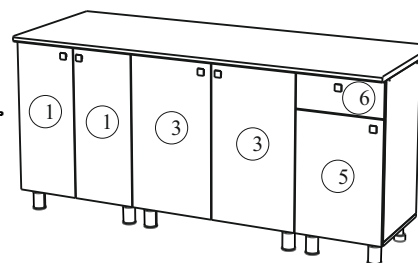

«КГ 1»(1800/2000)

1800/2000x846/556x600/296 (ШxВxГ)

	4x16	4x30	1,6x25					
x50	x146	x16	x106	x22	x2	x2	x6	x6
								
x1	x12	x4	x6	x20	x6			
		400						
								
		x1						

Уважаемые покупатели! Идеального качества сборки можно добиться только путем привлечения ПРОФЕССИОНАЛЬНОГО (толкового) сборщика мебели.

Все замечания и пожелания присылайте по адресу mebelesonotu@mail.ru, они будут рассмотрены НЕЗАМЕДЛИТЕЛЬНО.

1 2 3	L=mm			
1	712	297	2	5
2	552	297	2	6
3	712	397	2	5
4	552	397	3	6
5	552	397	1	5
6	156	397	1	5
7	800	426	1	3
8	768	426	1	3
9,10,11,12	704	426	6	1
13	600	426	1	2
14,15,16	768	280	3	4
17	400	426	1	3
18,19,20	568	280	3	2
21	368	426	1	3
22,37	556	280	6	2
23,24,25	368	280	3	4,3
26	768	74	2	4
27	568	74	2	3
28,29	400	80	2	3
30	368	74	2	3
31	310	80	1	3
32	538	297	2	6
33	714	397	3	5
34	538	397	3	6
35	339	397	1	5
36	1800	600	1	7
38		668	1	5
39		509	2	6