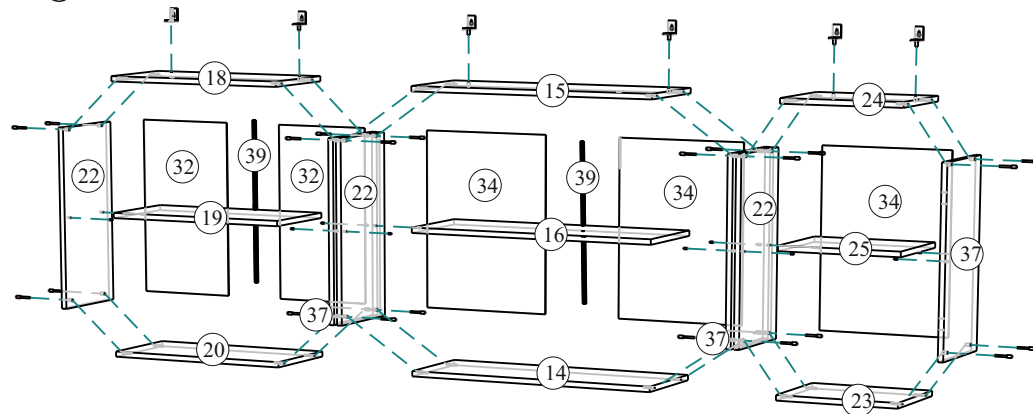

«КГ 1»(1800/2000)

1800/2000x846/556x600/296 (ШxВxГ)

	4x16	4x30	1,6x25					
x50	x146	x16	x106	x22	x2	x2	x6	x6
								
x1	x12	x4	x6	x20	x6			
		400						
								
		x1						

Уважаемые покупатели! Идеального качества сборки можно добиться только путем привлечения ПРОФЕССИОНАЛЬНОГО (толкового) сборщика мебели.

Все замечания и пожелания присылайте по адресу mebelesonotu@mail.ru, они будут рассмотрены НЕЗАМЕДЛИТЕЛЬНО.

1 2 3	L=mm			
1	712	297	2	5
2	552	297	2	6
3	712	397	2	5
4	552	397	3	6
5	552	397	1	5
6	156	397	1	5
7	800	426	1	3
8	768	426	1	3
9,10,11,12	704	426	6	1
13	600	426	1	2
14,15,16	768	280	3	4
17	400	426	1	3
18,19,20	568	280	3	2
21	368	426	1	3
22,37	556	280	6	2
23,24,25	368	280	3	4,3
26	768	74	2	4
27	568	74	2	3
28,29	400	80	2	3
30	368	74	2	3
31	310	80	1	3
32	538	297	2	6
33	714	397	3	5
34	538	397	3	6
35	339	397	1	5
36	1800	600	1	7
38		668	1	5
39		509	2	6

«КГ 1»(1800)

					
1	800	426	2	3	
2	768	426	1	3	
3,4,5,6	704	426	6	1	
8,9,10	768	280	6	4	
11	400	426	1	3	
12	368	426	1	3	
13,30	556	280	6	2	
14,15,16	368	280	3	3,4	
17	768	74	4	3	
18,19	400	80	2	3	
20	368	74	2	3	
21	310	80	1	3	
22	712	397	4	5	
23	552	397	5	6	
24	552	397	1	5	
25	156	397	1	5	
26	714	397	3	5	
27	538	397	5	5	
28	339	397	1	5	
29	2000	600	1	7	
7	668		1	5	
31	509		2	5	