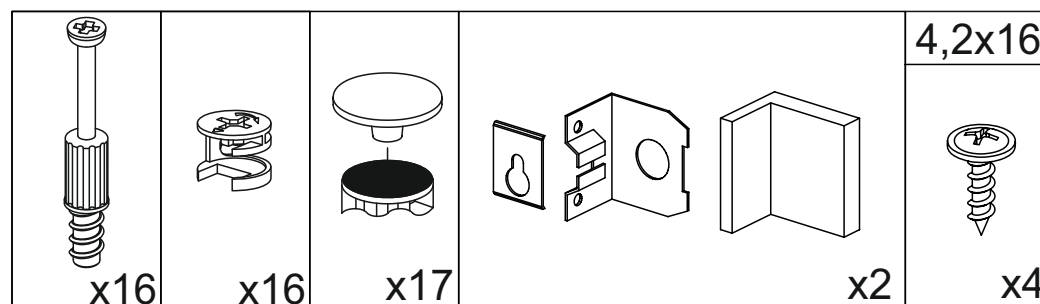

ВНИМАНИЕ!

Опрокидывание мебели может стать причиной получения серьезных травм или даже привести к смерти. Чтобы предотвратить опрокидывание, необходимо обеспечить стационарное крепление мебели к стене с помощью крепежных аксессуаров.

Материалы стен различаются, поэтому крепежные средства не прилагаются. Используйте крепежные средства, подходящие для материала стен в вашем доме. Для выбора подходящих крепежных средств обратитесь в специализированный магазин.