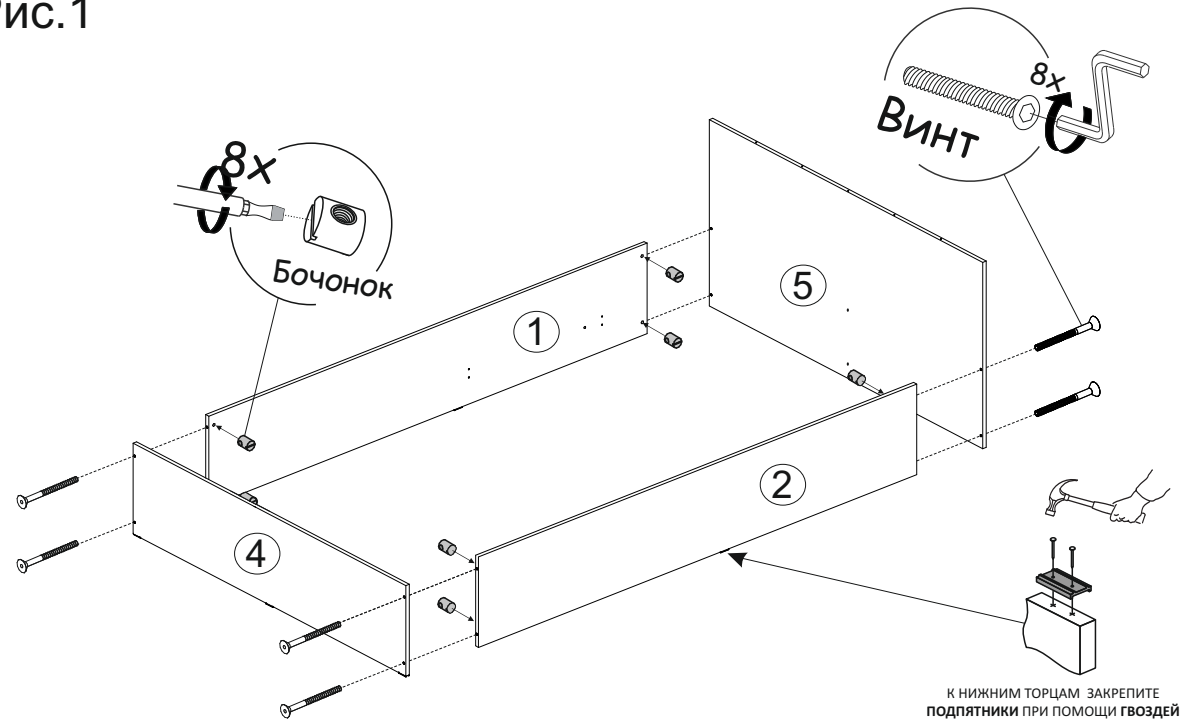

### Фурнитура

Внешний вид	Наименование	Кол-во
	Стяжка эксцентриковая 2-х сторонняя	5 шт
	Шуруп 4.2x16 с пресшайбой	16 шт
	Ключ для евровинта	1шт
	Подпятник	8 шт
	Гвоздь	16 шт
	Заглушка для евровинта (крафт табачный)	4 шт
	Винт с бочонком	8 шт
	Пластина крепёжная	4 шт

Необходимый инструмент для сборки:

Закрепите **Щит №3** к **Щитку №5** при помощи стяжек эксцентриковых 2-х сторонних, а также закрепите пластины крепёжные с помощью шурупов 4.2x16 с пресшайбой

Рис.1

Рис.2