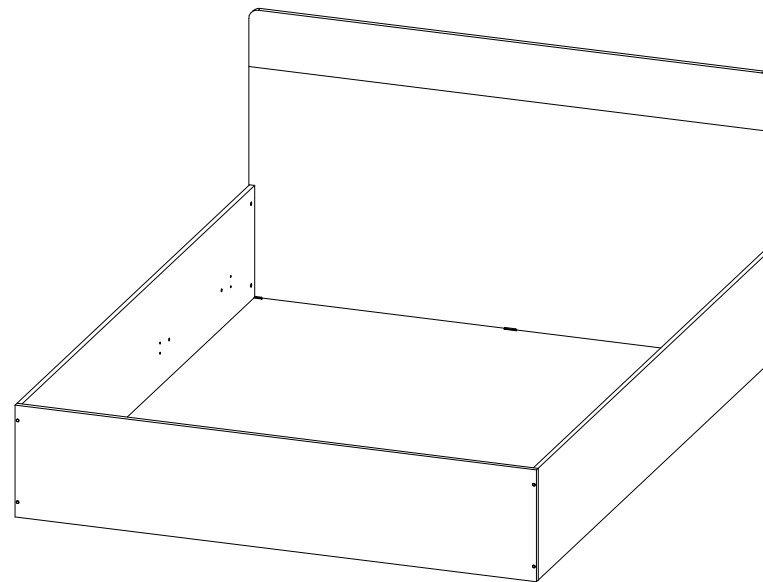

## Спальня «Вегас» Корпус кровати 1.4м, 1.6м

(ВxШxГ)

1,4м: 900x1436x2032  
1,6м: 900x1636x2032

Инструкция по сборке изделия,  
правила эксплуатации,гарантийный талон

Перед началом сборки необходимо проверить наличие всех деталей и фурнитуры!