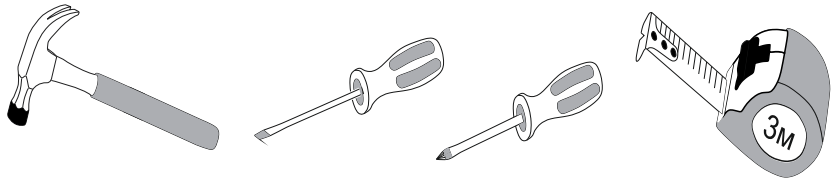

Перед началом сборки необходимо проверить наличие всех деталей и фурнитуры!

Поз.	Наименование	Готовая деталь		Ширина	Кол-во
		Корпус кровати 1.4м	Корпус кровати 1.6м		
		Длина	Длина		
1	Царга левая	2000	2000	350	1
2	Царга правая	2000	2000	350	1
3	Щит	1436	1636	180	1
4	Щит	1432	1632	350	1
5	Щит	1436	1636	720	1

Фурнитура

Внешний вид	Наименование	Кол-во
	Стяжка эксцентриковая 2-х сторонняя	5 шт
	Шуруп 4.2x16 с пресшайбой	16 шт
	Ключ для евровинта	1шт
	Подпятник	8 шт
	Гвоздь	16 шт
	Заглушка для евровинта (крафт табачный)	4 шт
	Винт с бочонком	8 шт
	Пластина крепёжная	4 шт

Необходимый инструмент для сборки: