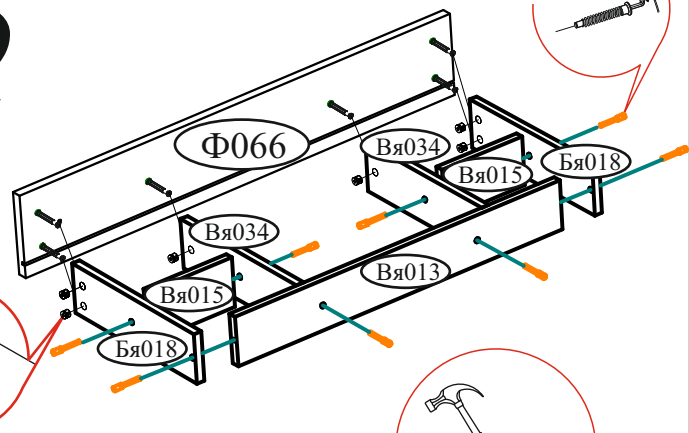

| | | | |
|--|---|--|---|
| Шкант 8x30  2 шт. | Евровинт 6x50  9 шт. | Гвоздь 2x20  30 шт. | Заглушка для евровинта белая  6 шт. |
| Петля 4-х шарнирная накладная  2 шт. | Заглушка для эксцентрика белая  16 шт. | Эксцентриковая стяжка  18 шт. | Шуруп 4x16  18 шт. |
| Стяжка межсекционная D5  1 шт. | Опора подпятник регулируемая  4 шт. | Направляющая шариковая 400 мм  1 компл. | Евроключ  1 шт. |

Необходимый инструмент для сборки.

Рекомендуем сборку производить вдвоем.

Качество мебели зависит от качества сборки.
Рекомендуем доверить сборку специалистам.

1

x6

2

x8

3

x4

Шариковые направляющие крепятся снизу боковины и вплотную к фасаду.

4

Уважаемый покупатель!

Убедительная просьба сохранять упаковку до полной сборки изделия!

В случае обнаружения брака/дефекта обязательно сфотографировать выявленный дефект и этикетку на упаковке. На фотографии должно быть четко видно: наименование изделия, дату изготовления и номер бригады. Претензии по качеству без фотографии этикетки не принимаются.