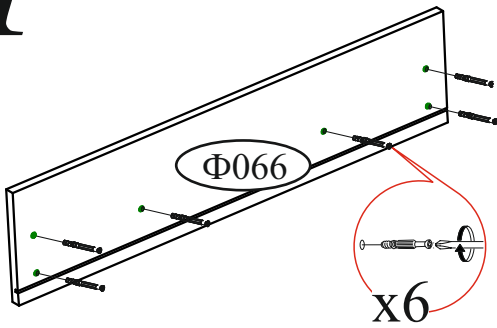

Качество мебели зависит от качества сборки.
Рекомендуем доверить сборку специалистам.

1

x6

2