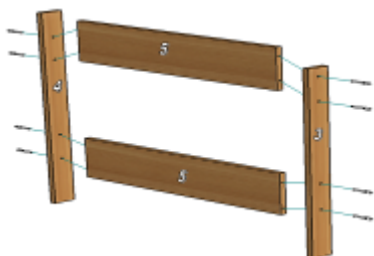

недостатков в изделии (их элементах), но и возникновение

серьезной опасности для жизни, здоровья людей и/или сохранности прочего имущества.

КОМПЛЕКТАЦИЯ:

№ детали	Наименование	Размер	Количество
1	Боковина	734*300	2 шт.
2	Планка	748*150	3 шт.
3	Боковина	734*60	2 шт.
4	Боковина	670*60	2 шт.
5	Планка	615*150	4 шт.
6	Крышка	720*850	2 шт.
7	Крышка	300*850	1 шт.

КОМПЛЕКТ ФУРНИТУРЫ:

<p>Еврошуруп</p>  <p>28 шт.</p>	<p>Эксцентрик</p>  <p>4 шт.</p>	<p>Замок к эксцентрику</p>  <p>4 шт.</p>	<p>Шуруп 3,5*16</p>  <p>60 шт.</p>	<p>Петля оконная</p>  <p>10 шт.</p>
<p>Шуруп 3,5*30</p>  <p>10 шт.</p>	<p>Евроключ</p>  <p>1 шт.</p>	<p>Заглушка</p>  <p>20 шт.</p>	<p>Опора простая</p>  <p>6 шт.</p>	<p>Гвозди</p>  <p>12 шт.</p>

К деталям 1 и 4 прибить опору простую гвоздями. Скрутить детали 1 и 2 еврошурупами

Скрутить откидную конструкцию из деталей 3, 4 и 5, еврошурупами. Затем скрепить собранные части стола между собой оконными петлями. Петли прикручиваются в намеченные отверстия на деталях 1 и 3, шурупами 3,5*16.