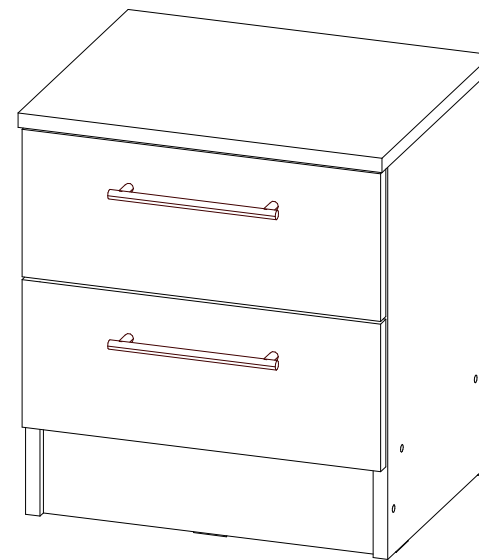

## Спальня "Вегас" Тумба прикроватная

(ВхШхГ)  
**450x402x334**

Инструкция по сборке изделия,  
правила эксплуатации,гарантийный талон

Поз.	Наименование	Размер		Кол-во
1	Боковина левая	434	310	1
2	Боковина правая	434	310	1
3	Крышка	402	334	1
4	Дно	368	310	1
5	Цоколь	368	100	1
6	Задняя панель ящика	344	100	2
7	Бок ящика правый	284	100	2
8	Бок ящика левый	284	100	2
9	Планка	368	30	1
10	Фасад ящика	396	163	2
11	ЛДВП (задняя стенка)	332	396	1
12	ЛДВП (дно ящика)	342	303	2