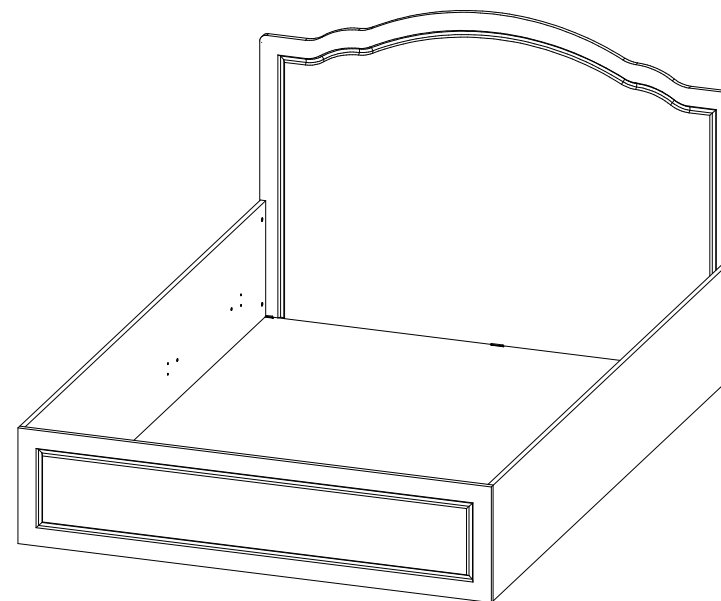

Изготовитель
ООО "МКТ"
ИНН 5835130030

**Спальня «Апполия»
Корпус кровати 1,4м / 1,6м**

Декларация о соответствии:
ЕАЭС N RU Д-РУ.МН33.В.00309/19
от 13.12.2019 г.

ТЭКС
МЕБЕЛЬНАЯ КОМПАНИЯ

Спальня «Апполия» Корпус кровати 1,4м / 1,6м

(ВхШхГ)

1,4м-1100x1460x2032

1,6м-1100x1660x2032

Инструкция по сборке изделия,
правила эксплуатации, гарантийный талон

Кровать 1,4м

Спецификация на панели и профили				
№	Наименование	Длина	Ширина	Кол-во
1	Щит	1436	350	1
2	Царга правая	2000	350	1
3	Царга левая	2000	350	1
4	Щит головной	1460	1100	1