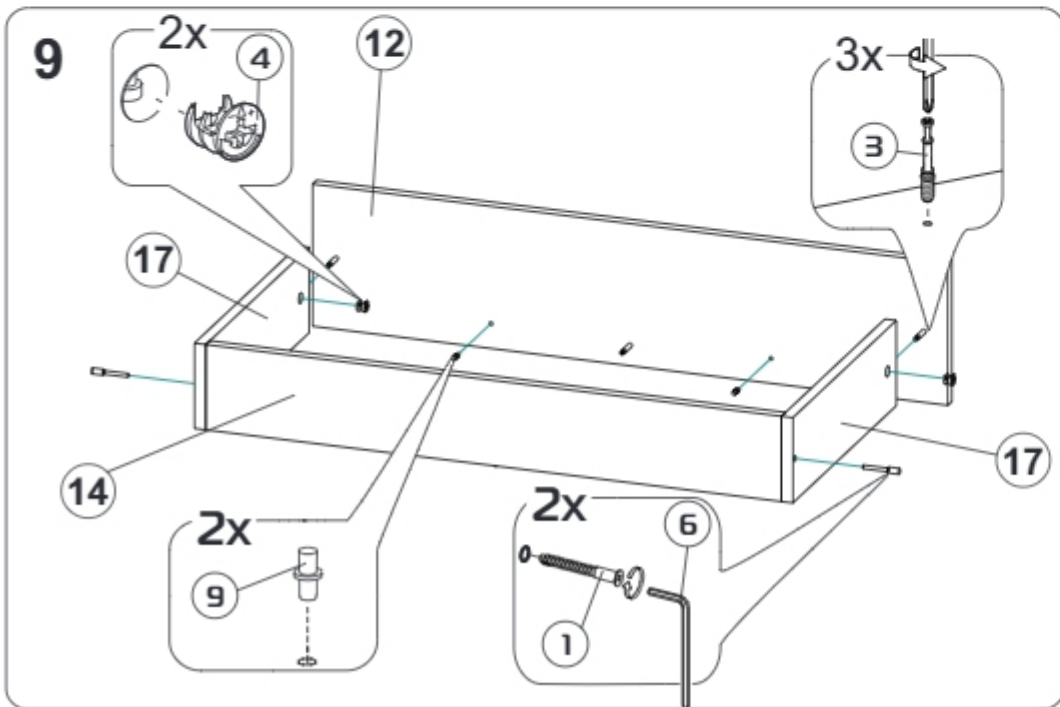

Модульная система "Авиньон" Шкаф трехстворчатый

1349x2216x506мм
ШxВxГ

Уважаемые покупатели! Идеального качества сборки можно добиться только путем привлечения **ПРОФЕССИОНАЛЬНОГО** (толкового) сборщика мебели.

ОСТОРОЖНО! Во избежание сколов и порчи деталей будьте аккуратны во время сборки.

Все замечания и пожелания присылайте по адресу mebelesoputy@mail.ru, они будут рассмотрены **НЕЗАМЕДЛИТЕЛЬНО**.

- | | | | |
|----|------------------|----|------------------|
| 1 | 2200x490x16 (x1) | 14 | 120x810x16 (x1) |
| 2 | 2200x490x16 (x1) | 15 | 445x200x16 (x1) |
| 3 | 2104x490x16 (x1) | 16 | 866x80x16 (x2) |
| 4 | 1349x490x16 (x1) | 17 | 400x120x16 (x4) |
| 5 | 1315x490x16 (x1) | 18 | 120x377x16 (x1) |
| 6 | 866x490x16 (x1) | 19 | 433x880x16 (x2) |
| 7 | 866x490x16 (x1) | 20 | 400x80x16 (x1) |
| 8 | 866x490x16 (x1) | 21 | 1254x445x16 (x3) |
| 9 | 433x490x16 (x2) | 22 | 630x445x16 (x3) |
| 10 | 433x490x16 (x1) | 23 | 1344x426x3 (x5) |
| 11 | 433x490x16 (x1) | 24 | 839x400x3 (x1) |
| 12 | 894x200x16 (x1) | 25 | 406x400x3 (x1) |
| 13 | 1315x80x16 (x2) | | |