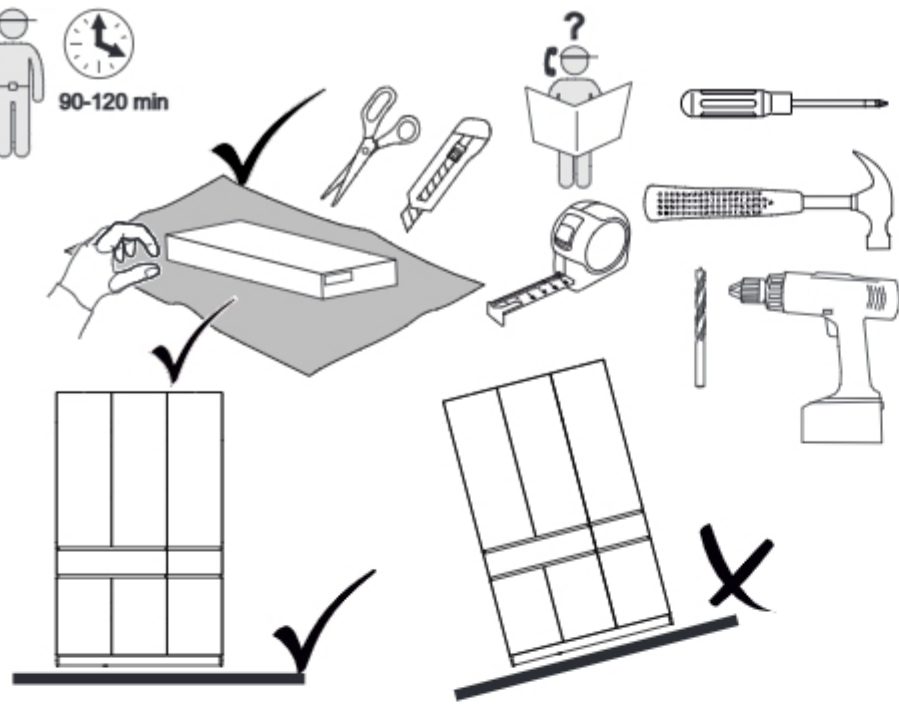

Модульная система "Авиньон" Шкаф трехстворчатый

1349x2216x506мм
ШxВxГ

Уважаемые покупатели! Идеального качества сборки можно добиться только путем привлечения **ПРОФЕССИОНАЛЬНОГО** (толкового) сборщика мебели.

ОСТОРОЖНО! Во избежание сколов и порчи деталей будьте аккуратны во время сборки.

Все замечания и пожелания присылайте по адресу mebelesoputy@mail.ru, они будут рассмотрены **НЕЗАМЕДЛИТЕЛЬНО**.

- | | | | |
|----|------------------|----|------------------|
| 1 | 2200x490x16 (x1) | 14 | 120x810x16 (x1) |
| 2 | 2200x490x16 (x1) | 15 | 445x200x16 (x1) |
| 3 | 2104x490x16 (x1) | 16 | 866x80x16 (x2) |
| 4 | 1349x490x16 (x1) | 17 | 400x120x16 (x4) |
| 5 | 1315x490x16 (x1) | 18 | 120x377x16 (x1) |
| 6 | 866x490x16 (x1) | 19 | 433x880x16 (x2) |
| 7 | 866x490x16 (x1) | 20 | 400x80x16 (x1) |
| 8 | 866x490x16 (x1) | 21 | 1254x445x16 (x3) |
| 9 | 433x490x16 (x2) | 22 | 630x445x16 (x3) |
| 10 | 433x490x16 (x1) | 23 | 1344x426x3 (x5) |
| 11 | 433x490x16 (x1) | 24 | 839x400x3 (x1) |
| 12 | 894x200x16 (x1) | 25 | 406x400x3 (x1) |
| 13 | 1315x80x16 (x2) | | |