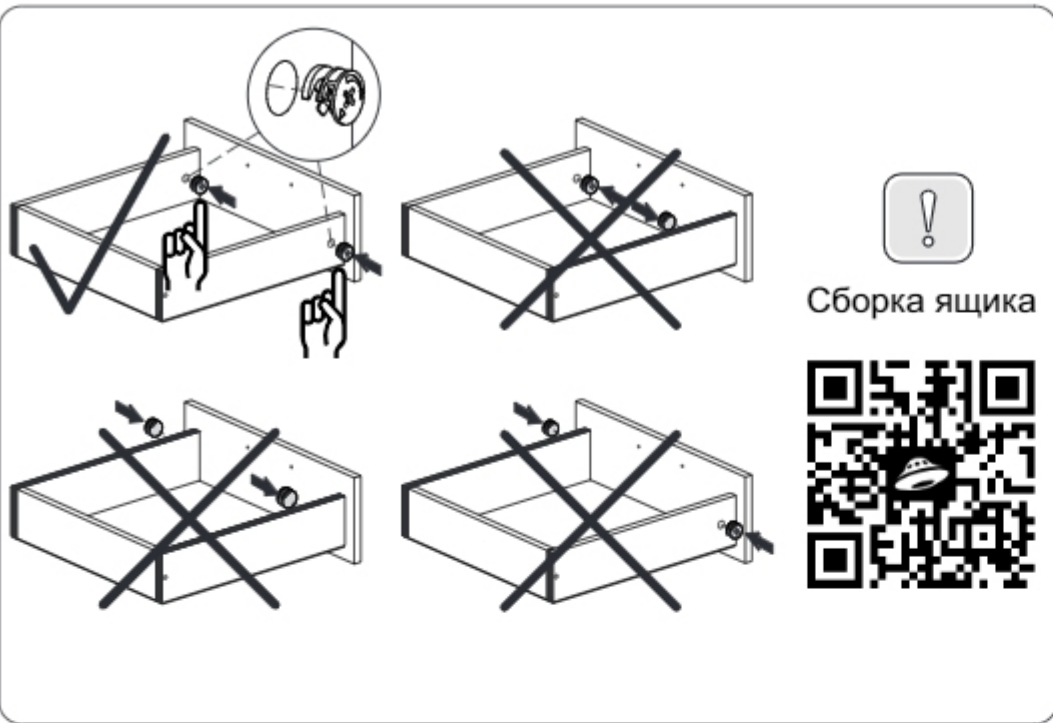

Модульная система "Авиньон" Шкаф трехстворчатый

1349x2216x506мм
ШxВxГ

Уважаемые покупатели! Идеального качества сборки можно добиться только путем привлечения **ПРОФЕССИОНАЛЬНОГО** (толкового) сборщика мебели.

ОСТОРОЖНО! Во избежание сколов и порчи деталей будьте аккуратны во время сборки.

Все замечания и пожелания присылайте по адресу mebelesoputy@mail.ru, они будут рассмотрены **НЕЗАМЕДЛИТЕЛЬНО**.

- | | | | |
|----|------------------|----|------------------|
| 1 | 2200x490x16 (x1) | 14 | 120x810x16 (x1) |
| 2 | 2200x490x16 (x1) | 15 | 445x200x16 (x1) |
| 3 | 2104x490x16 (x1) | 16 | 866x80x16 (x2) |
| 4 | 1349x490x16 (x1) | 17 | 400x120x16 (x4) |
| 5 | 1315x490x16 (x1) | 18 | 120x377x16 (x1) |
| 6 | 866x490x16 (x1) | 19 | 433x880x16 (x2) |
| 7 | 866x490x16 (x1) | 20 | 400x80x16 (x1) |
| 8 | 866x490x16 (x1) | 21 | 1254x445x16 (x3) |
| 9 | 433x490x16 (x2) | 22 | 630x445x16 (x3) |
| 10 | 433x490x16 (x1) | 23 | 1344x426x3 (x5) |
| 11 | 433x490x16 (x1) | 24 | 839x400x3 (x1) |
| 12 | 894x200x16 (x1) | 25 | 406x400x3 (x1) |
| 13 | 1315x80x16 (x2) | | |