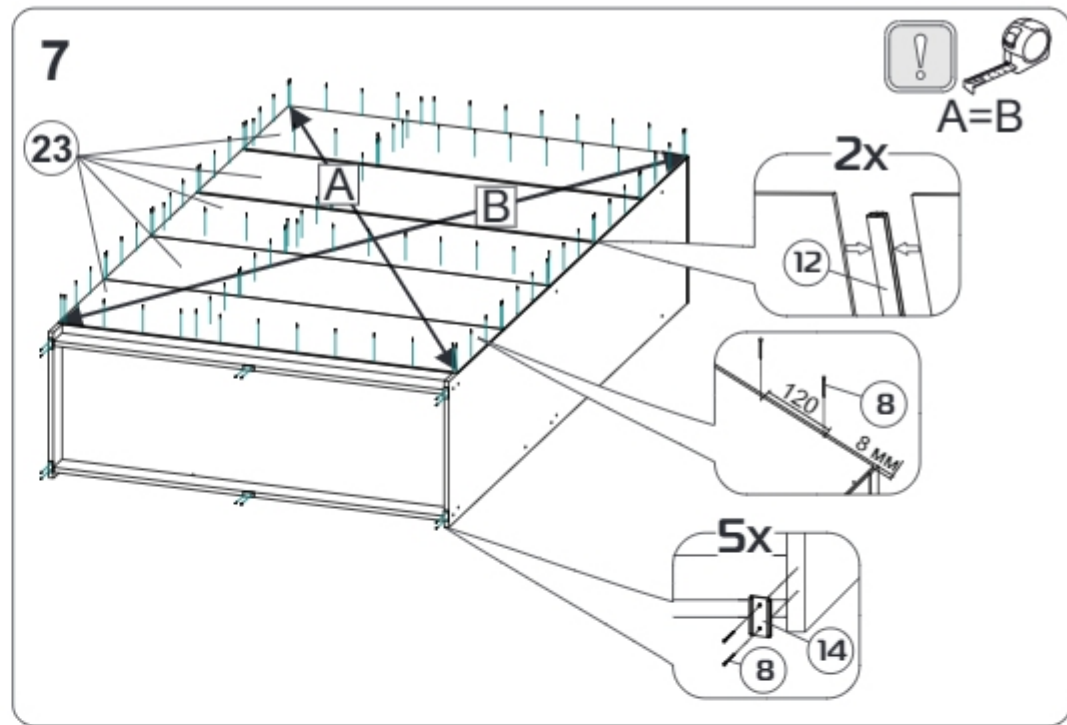

Модульная система "Авиньон" Шкаф трехстворчатый

1349x2216x506мм
ШxВxГ

Уважаемые покупатели! Идеального качества сборки можно добиться только путем привлечения **ПРОФЕССИОНАЛЬНОГО** (толкового) сборщика мебели.

ОСТОРОЖНО! Во избежание сколов и порчи деталей будьте аккуратны во время сборки.

Все замечания и пожелания присылайте по адресу mebelesoputy@mail.ru, они будут рассмотрены **НЕЗАМЕДЛИТЕЛЬНО**.

- | | | | |
|----|------------------|----|------------------|
| 1 | 2200x490x16 (x1) | 14 | 120x810x16 (x1) |
| 2 | 2200x490x16 (x1) | 15 | 445x200x16 (x1) |
| 3 | 2104x490x16 (x1) | 16 | 866x80x16 (x2) |
| 4 | 1349x490x16 (x1) | 17 | 400x120x16 (x4) |
| 5 | 1315x490x16 (x1) | 18 | 120x377x16 (x1) |
| 6 | 866x490x16 (x1) | 19 | 433x880x16 (x2) |
| 7 | 866x490x16 (x1) | 20 | 400x80x16 (x1) |
| 8 | 866x490x16 (x1) | 21 | 1254x445x16 (x3) |
| 9 | 433x490x16 (x2) | 22 | 630x445x16 (x3) |
| 10 | 433x490x16 (x1) | 23 | 1344x426x3 (x5) |
| 11 | 433x490x16 (x1) | 24 | 839x400x3 (x1) |
| 12 | 894x200x16 (x1) | 25 | 406x400x3 (x1) |
| 13 | 1315x80x16 (x2) | | |