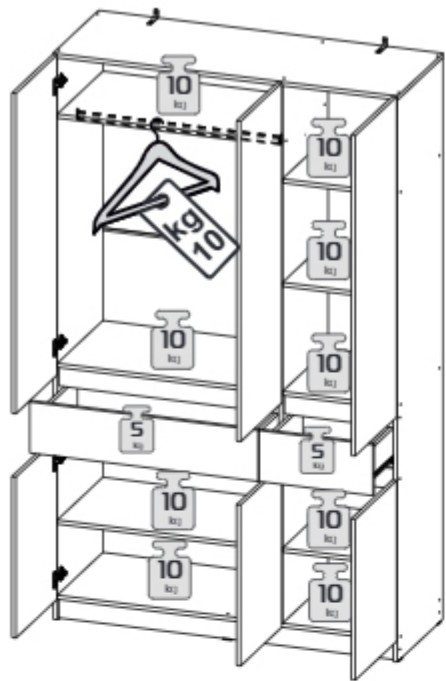

Модульная система "Авиньон" Шкаф трехстворчатый

1349x2216x506мм
ШxВxГ

Уважаемые покупатели! Идеального качества сборки можно добиться только путем привлечения **ПРОФЕССИОНАЛЬНОГО** (толкового) сборщика мебели.

ОСТОРОЖНО! Во избежание сколов и порчи деталей будьте аккуратны во время сборки.

Все замечания и пожелания присылайте по адресу mebelesoputy@mail.ru, они будут рассмотрены **НЕЗАМЕДЛИТЕЛЬНО**.

- | | | | |
|----|------------------|----|------------------|
| 1 | 2200x490x16 (x1) | 14 | 120x810x16 (x1) |
| 2 | 2200x490x16 (x1) | 15 | 445x200x16 (x1) |
| 3 | 2104x490x16 (x1) | 16 | 866x80x16 (x2) |
| 4 | 1349x490x16 (x1) | 17 | 400x120x16 (x4) |
| 5 | 1315x490x16 (x1) | 18 | 120x377x16 (x1) |
| 6 | 866x490x16 (x1) | 19 | 433x880x16 (x2) |
| 7 | 866x490x16 (x1) | 20 | 400x80x16 (x1) |
| 8 | 866x490x16 (x1) | 21 | 1254x445x16 (x3) |
| 9 | 433x490x16 (x2) | 22 | 630x445x16 (x3) |
| 10 | 433x490x16 (x1) | 23 | 1344x426x3 (x5) |
| 11 | 433x490x16 (x1) | 24 | 839x400x3 (x1) |
| 12 | 894x200x16 (x1) | 25 | 406x400x3 (x1) |
| 13 | 1315x80x16 (x2) | | |

12**15****14**

END

243.001

7