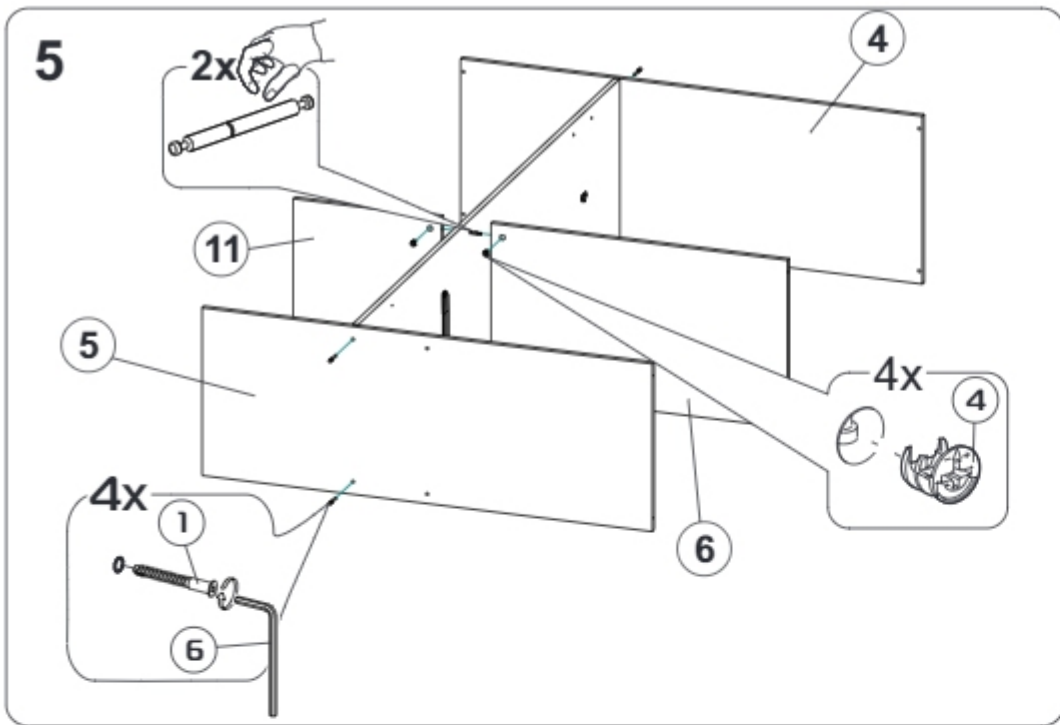

Модульная система "Авиньон" Шкаф трехстворчатый

1349x2216x506мм
ШxВxГ

Уважаемые покупатели! Идеального качества сборки можно добиться только путем привлечения **ПРОФЕССИОНАЛЬНОГО** (толкового) сборщика мебели.

ОСТОРОЖНО! Во избежание сколов и порчи деталей будьте аккуратны во время сборки.

Все замечания и пожелания присылайте по адресу mebelesoputy@mail.ru, они будут рассмотрены **НЕЗАМЕДЛИТЕЛЬНО**.

- | | | | |
|----|------------------|----|------------------|
| 1 | 2200x490x16 (x1) | 14 | 120x810x16 (x1) |
| 2 | 2200x490x16 (x1) | 15 | 445x200x16 (x1) |
| 3 | 2104x490x16 (x1) | 16 | 866x80x16 (x2) |
| 4 | 1349x490x16 (x1) | 17 | 400x120x16 (x4) |
| 5 | 1315x490x16 (x1) | 18 | 120x377x16 (x1) |
| 6 | 866x490x16 (x1) | 19 | 433x880x16 (x2) |
| 7 | 866x490x16 (x1) | 20 | 400x80x16 (x1) |
| 8 | 866x490x16 (x1) | 21 | 1254x445x16 (x3) |
| 9 | 433x490x16 (x2) | 22 | 630x445x16 (x3) |
| 10 | 433x490x16 (x1) | 23 | 1344x426x3 (x5) |
| 11 | 433x490x16 (x1) | 24 | 839x400x3 (x1) |
| 12 | 894x200x16 (x1) | 25 | 406x400x3 (x1) |
| 13 | 1315x80x16 (x2) | | |