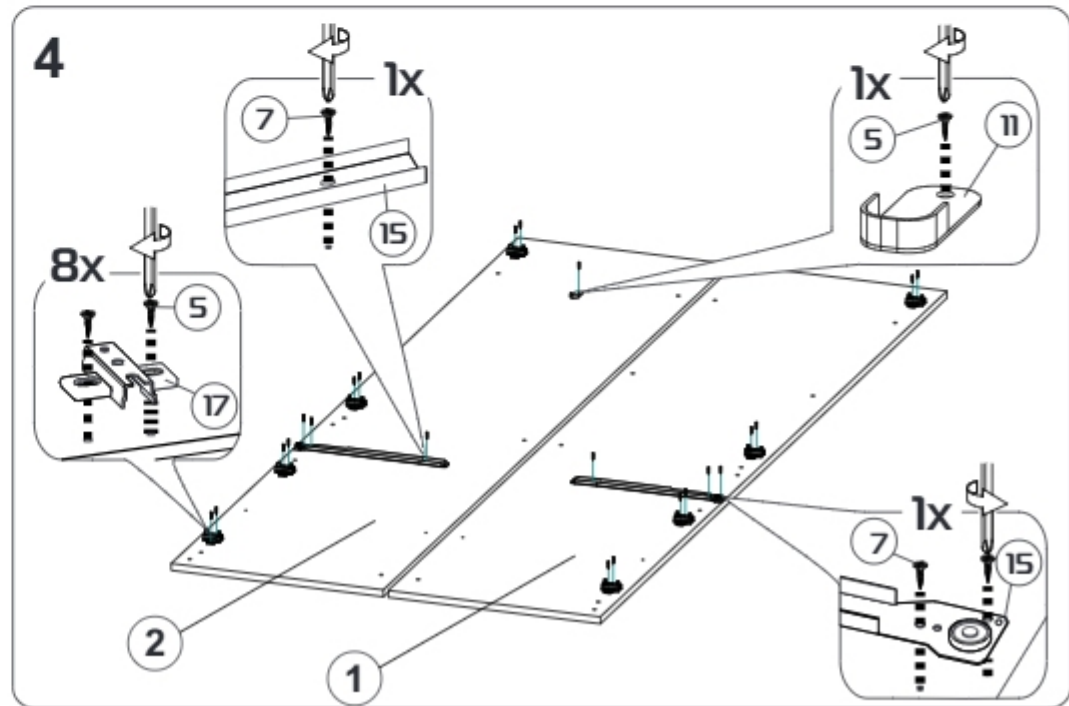

Модульная система "Авиньон" Шкаф трехстворчатый

1349x2216x506мм
ШxВxГ

Уважаемые покупатели! Идеального качества сборки можно добиться только путем привлечения **ПРОФЕССИОНАЛЬНОГО** (толкового) сборщика мебели.

ОСТОРОЖНО! Во избежание сколов и порчи деталей будьте аккуратны во время сборки.

Все замечания и пожелания присылайте по адресу mebelesoputy@mail.ru, они будут рассмотрены **НЕЗАМЕДЛИТЕЛЬНО**.

- | | | | |
|----|------------------|----|------------------|
| 1 | 2200x490x16 (x1) | 14 | 120x810x16 (x1) |
| 2 | 2200x490x16 (x1) | 15 | 445x200x16 (x1) |
| 3 | 2104x490x16 (x1) | 16 | 866x80x16 (x2) |
| 4 | 1349x490x16 (x1) | 17 | 400x120x16 (x4) |
| 5 | 1315x490x16 (x1) | 18 | 120x377x16 (x1) |
| 6 | 866x490x16 (x1) | 19 | 433x880x16 (x2) |
| 7 | 866x490x16 (x1) | 20 | 400x80x16 (x1) |
| 8 | 866x490x16 (x1) | 21 | 1254x445x16 (x3) |
| 9 | 433x490x16 (x2) | 22 | 630x445x16 (x3) |
| 10 | 433x490x16 (x1) | 23 | 1344x426x3 (x5) |
| 11 | 433x490x16 (x1) | 24 | 839x400x3 (x1) |
| 12 | 894x200x16 (x1) | 25 | 406x400x3 (x1) |
| 13 | 1315x80x16 (x2) | | |