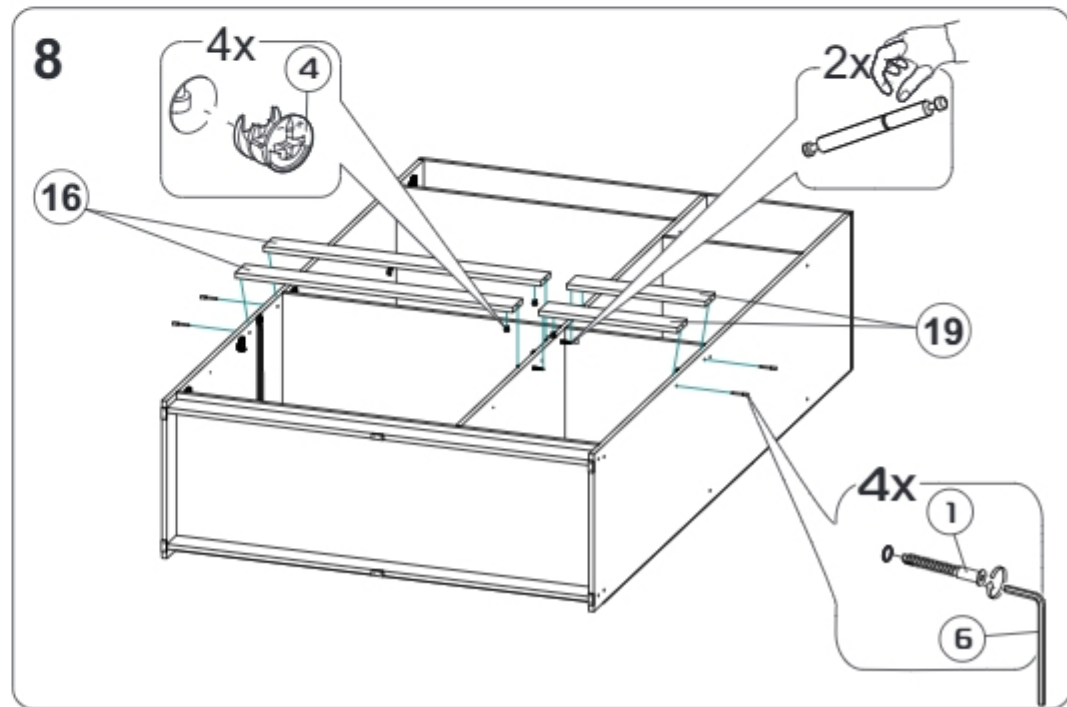

Модульная система "Авиньон" Шкаф трехстворчатый

1349x2216x506мм
ШxВxГ

Уважаемые покупатели! Идеального качества сборки можно добиться только путем привлечения **ПРОФЕССИОНАЛЬНОГО** (толкового) сборщика мебели.

ОСТОРОЖНО! Во избежание сколов и порчи деталей будьте аккуратны во время сборки.

Все замечания и пожелания присылайте по адресу mebelesoputy@mail.ru, они будут рассмотрены **НЕЗАМЕДЛИТЕЛЬНО**.

- | | | | |
|----|------------------|----|------------------|
| 1 | 2200x490x16 (x1) | 14 | 120x810x16 (x1) |
| 2 | 2200x490x16 (x1) | 15 | 445x200x16 (x1) |
| 3 | 2104x490x16 (x1) | 16 | 866x80x16 (x2) |
| 4 | 1349x490x16 (x1) | 17 | 400x120x16 (x4) |
| 5 | 1315x490x16 (x1) | 18 | 120x377x16 (x1) |
| 6 | 866x490x16 (x1) | 19 | 433x880x16 (x2) |
| 7 | 866x490x16 (x1) | 20 | 400x80x16 (x1) |
| 8 | 866x490x16 (x1) | 21 | 1254x445x16 (x3) |
| 9 | 433x490x16 (x2) | 22 | 630x445x16 (x3) |
| 10 | 433x490x16 (x1) | 23 | 1344x426x3 (x5) |
| 11 | 433x490x16 (x1) | 24 | 839x400x3 (x1) |
| 12 | 894x200x16 (x1) | 25 | 406x400x3 (x1) |
| 13 | 1315x80x16 (x2) | | |