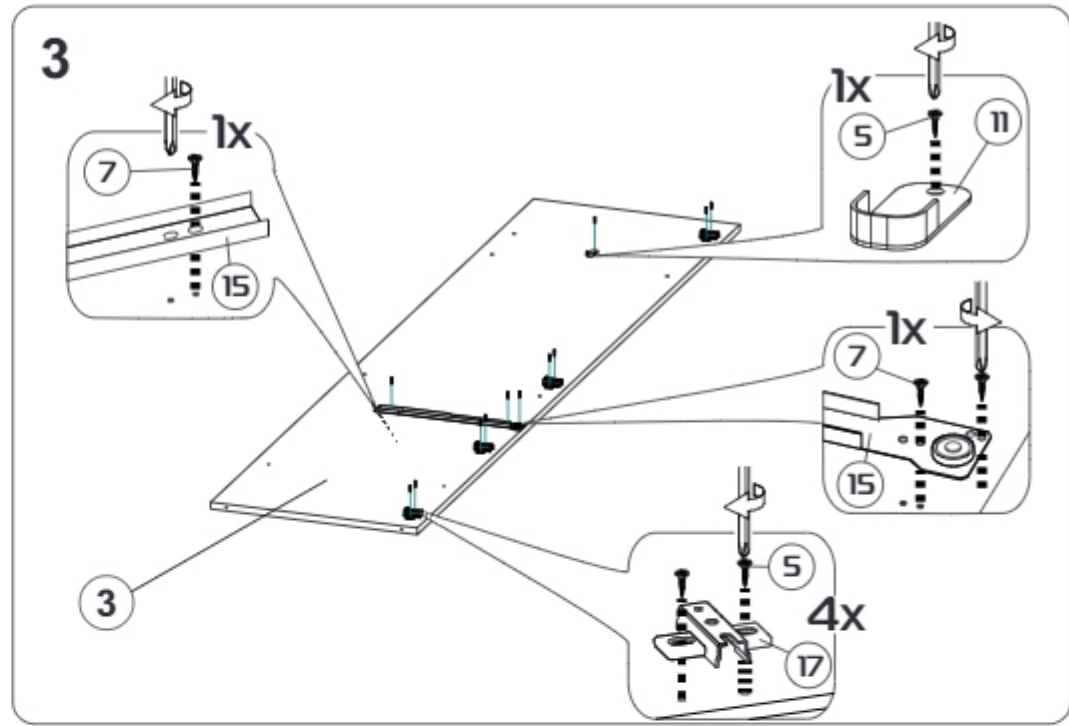

Модульная система "Авиньон" Шкаф трехстворчатый

1349x2216x506мм
ШxВxГ

Уважаемые покупатели! Идеального качества сборки можно добиться только путем привлечения **ПРОФЕССИОНАЛЬНОГО** (толкового) сборщика мебели.

ОСТОРОЖНО! Во избежание сколов и порчи деталей будьте аккуратны во время сборки.

Все замечания и пожелания присылайте по адресу mebelesoputy@mail.ru, они будут рассмотрены **НЕЗАМЕДЛИТЕЛЬНО**.

- | | | | |
|----|------------------|----|------------------|
| 1 | 2200x490x16 (x1) | 14 | 120x810x16 (x1) |
| 2 | 2200x490x16 (x1) | 15 | 445x200x16 (x1) |
| 3 | 2104x490x16 (x1) | 16 | 866x80x16 (x2) |
| 4 | 1349x490x16 (x1) | 17 | 400x120x16 (x4) |
| 5 | 1315x490x16 (x1) | 18 | 120x377x16 (x1) |
| 6 | 866x490x16 (x1) | 19 | 433x880x16 (x2) |
| 7 | 866x490x16 (x1) | 20 | 400x80x16 (x1) |
| 8 | 866x490x16 (x1) | 21 | 1254x445x16 (x3) |
| 9 | 433x490x16 (x2) | 22 | 630x445x16 (x3) |
| 10 | 433x490x16 (x1) | 23 | 1344x426x3 (x5) |
| 11 | 433x490x16 (x1) | 24 | 839x400x3 (x1) |
| 12 | 894x200x16 (x1) | 25 | 406x400x3 (x1) |
| 13 | 1315x80x16 (x2) | | |