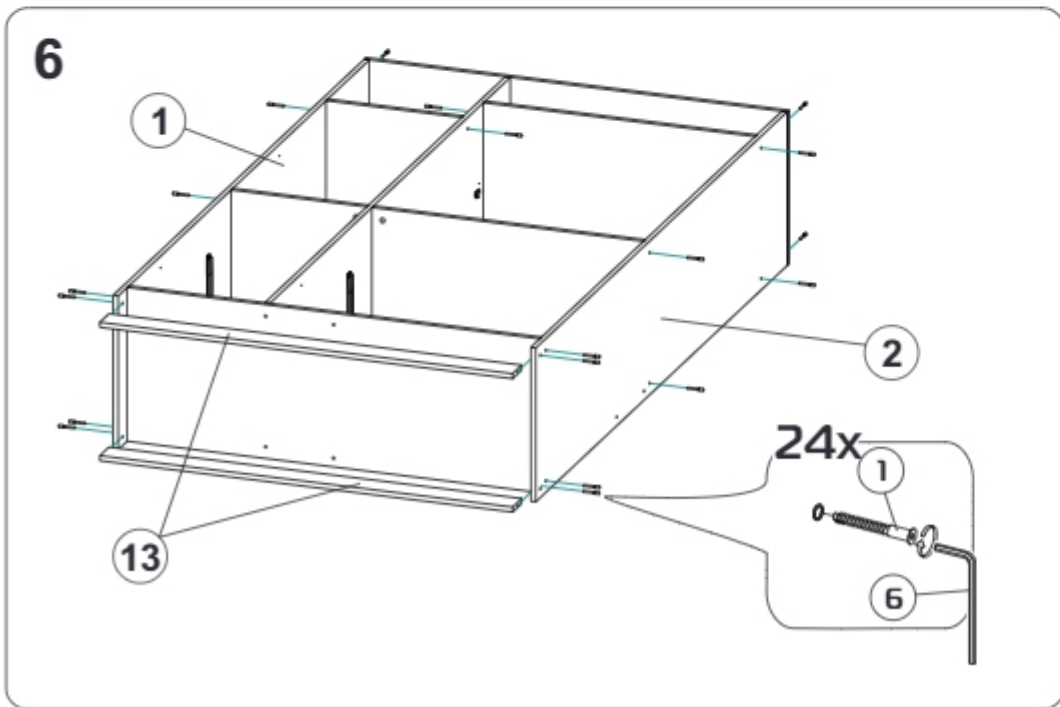

Модульная система "Авиньон" Шкаф трехстворчатый

1349x2216x506мм
ШxВxГ

Уважаемые покупатели! Идеального качества сборки можно добиться только путем привлечения **ПРОФЕССИОНАЛЬНОГО** (толкового) сборщика мебели.

ОСТОРОЖНО! Во избежание сколов и порчи деталей будьте аккуратны во время сборки.

Все замечания и пожелания присылайте по адресу mebelesoputy@mail.ru, они будут рассмотрены **НЕЗАМЕДЛИТЕЛЬНО**.

- | | | | |
|----|------------------|----|------------------|
| 1 | 2200x490x16 (x1) | 14 | 120x810x16 (x1) |
| 2 | 2200x490x16 (x1) | 15 | 445x200x16 (x1) |
| 3 | 2104x490x16 (x1) | 16 | 866x80x16 (x2) |
| 4 | 1349x490x16 (x1) | 17 | 400x120x16 (x4) |
| 5 | 1315x490x16 (x1) | 18 | 120x377x16 (x1) |
| 6 | 866x490x16 (x1) | 19 | 433x880x16 (x2) |
| 7 | 866x490x16 (x1) | 20 | 400x80x16 (x1) |
| 8 | 866x490x16 (x1) | 21 | 1254x445x16 (x3) |
| 9 | 433x490x16 (x2) | 22 | 630x445x16 (x3) |
| 10 | 433x490x16 (x1) | 23 | 1344x426x3 (x5) |
| 11 | 433x490x16 (x1) | 24 | 839x400x3 (x1) |
| 12 | 894x200x16 (x1) | 25 | 406x400x3 (x1) |
| 13 | 1315x80x16 (x2) | | |