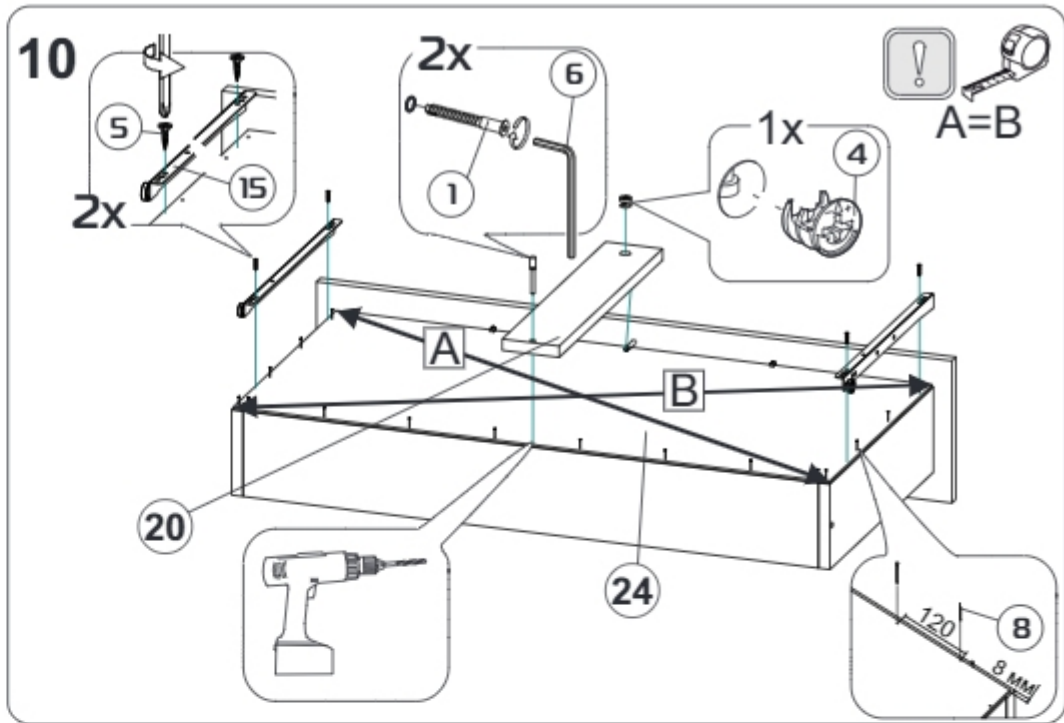

Модульная система "Авиньон" Шкаф трехстворчатый

1349x2216x506мм
ШxВxГ

Уважаемые покупатели! Идеального качества сборки можно добиться только путем привлечения **ПРОФЕССИОНАЛЬНОГО** (толкового) сборщика мебели.

ОСТОРОЖНО! Во избежание сколов и порчи деталей будьте аккуратны во время сборки.

Все замечания и пожелания присылайте по адресу mebelesoputy@mail.ru, они будут рассмотрены **НЕЗАМЕДЛИТЕЛЬНО**.

- | | | | |
|----|------------------|----|------------------|
| 1 | 2200x490x16 (x1) | 14 | 120x810x16 (x1) |
| 2 | 2200x490x16 (x1) | 15 | 445x200x16 (x1) |
| 3 | 2104x490x16 (x1) | 16 | 866x80x16 (x2) |
| 4 | 1349x490x16 (x1) | 17 | 400x120x16 (x4) |
| 5 | 1315x490x16 (x1) | 18 | 120x377x16 (x1) |
| 6 | 866x490x16 (x1) | 19 | 433x880x16 (x2) |
| 7 | 866x490x16 (x1) | 20 | 400x80x16 (x1) |
| 8 | 866x490x16 (x1) | 21 | 1254x445x16 (x3) |
| 9 | 433x490x16 (x2) | 22 | 630x445x16 (x3) |
| 10 | 433x490x16 (x1) | 23 | 1344x426x3 (x5) |
| 11 | 433x490x16 (x1) | 24 | 839x400x3 (x1) |
| 12 | 894x200x16 (x1) | 25 | 406x400x3 (x1) |
| 13 | 1315x80x16 (x2) | | |