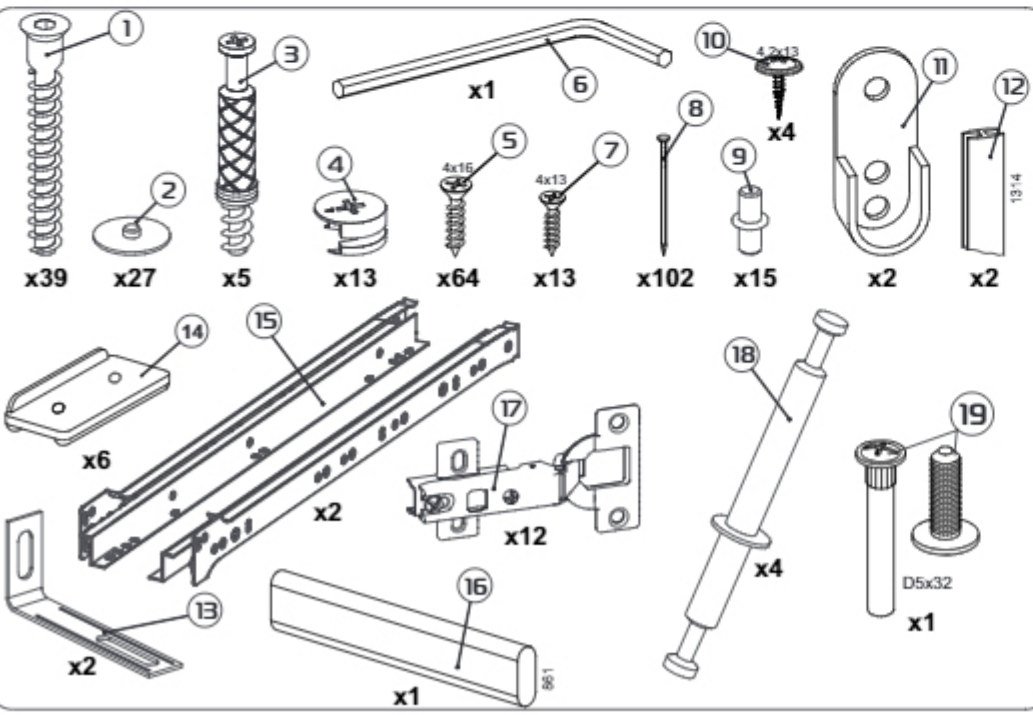

Модульная система "Авиньон" Шкаф трехстворчатый

1349x2216x506мм
ШxВxГ

Уважаемые покупатели! Идеального качества сборки можно добиться только путем привлечения **ПРОФЕССИОНАЛЬНОГО** (толкового) сборщика мебели.

ОСТОРОЖНО! Во избежание сколов и порчи деталей будьте аккуратны во время сборки.

Все замечания и пожелания присылайте по адресу mebelesoputy@mail.ru, они будут рассмотрены **НЕЗАМЕДЛИТЕЛЬНО**.

- | | | | |
|----|------------------|----|------------------|
| 1 | 2200x490x16 (x1) | 14 | 120x810x16 (x1) |
| 2 | 2200x490x16 (x1) | 15 | 445x200x16 (x1) |
| 3 | 2104x490x16 (x1) | 16 | 866x80x16 (x2) |
| 4 | 1349x490x16 (x1) | 17 | 400x120x16 (x4) |
| 5 | 1315x490x16 (x1) | 18 | 120x377x16 (x1) |
| 6 | 866x490x16 (x1) | 19 | 433x880x16 (x2) |
| 7 | 866x490x16 (x1) | 20 | 400x80x16 (x1) |
| 8 | 866x490x16 (x1) | 21 | 1254x445x16 (x3) |
| 9 | 433x490x16 (x2) | 22 | 630x445x16 (x3) |
| 10 | 433x490x16 (x1) | 23 | 1344x426x3 (x5) |
| 11 | 433x490x16 (x1) | 24 | 839x400x3 (x1) |
| 12 | 894x200x16 (x1) | 25 | 406x400x3 (x1) |
| 13 | 1315x80x16 (x2) | | |

12**15****14**

END

243.001

7