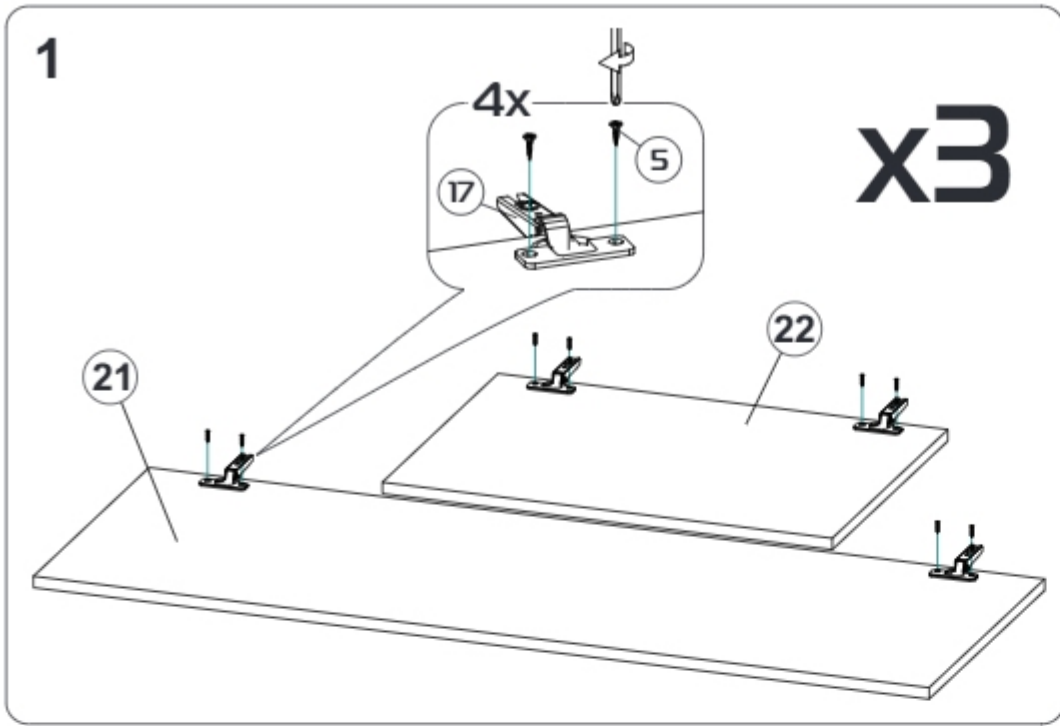

Модульная система "Авиньон" Шкаф трехстворчатый

1349x2216x506мм
ШxВxГ

Уважаемые покупатели! Идеального качества сборки можно добиться только путем привлечения **ПРОФЕССИОНАЛЬНОГО** (толкового) сборщика мебели.

ОСТОРОЖНО! Во избежание сколов и порчи деталей будьте аккуратны во время сборки.

Все замечания и пожелания присылайте по адресу mebelesoputy@mail.ru, они будут рассмотрены **НЕЗАМЕДЛИТЕЛЬНО**.

- | | | | |
|----|------------------|----|------------------|
| 1 | 2200x490x16 (x1) | 14 | 120x810x16 (x1) |
| 2 | 2200x490x16 (x1) | 15 | 445x200x16 (x1) |
| 3 | 2104x490x16 (x1) | 16 | 866x80x16 (x2) |
| 4 | 1349x490x16 (x1) | 17 | 400x120x16 (x4) |
| 5 | 1315x490x16 (x1) | 18 | 120x377x16 (x1) |
| 6 | 866x490x16 (x1) | 19 | 433x880x16 (x2) |
| 7 | 866x490x16 (x1) | 20 | 400x80x16 (x1) |
| 8 | 866x490x16 (x1) | 21 | 1254x445x16 (x3) |
| 9 | 433x490x16 (x2) | 22 | 630x445x16 (x3) |
| 10 | 433x490x16 (x1) | 23 | 1344x426x3 (x5) |
| 11 | 433x490x16 (x1) | 24 | 839x400x3 (x1) |
| 12 | 894x200x16 (x1) | 25 | 406x400x3 (x1) |
| 13 | 1315x80x16 (x2) | | |