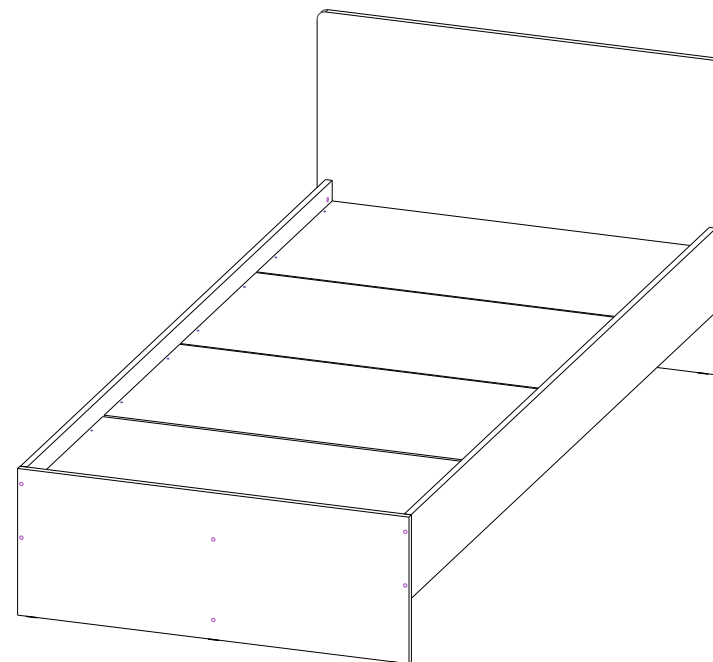

## Модульная программа для спальни «Лючия» Кровать 0.9/1.2м

(ВхШхГ)

Кр 0.9м 750x972x2032  
Кр 1.2м 750x1272x2032

Инструкция по сборке изделия,  
правила эксплуатации, гарантийный талон

Перед началом сборки необходимо проверить наличие всех деталей и фурнитуры!