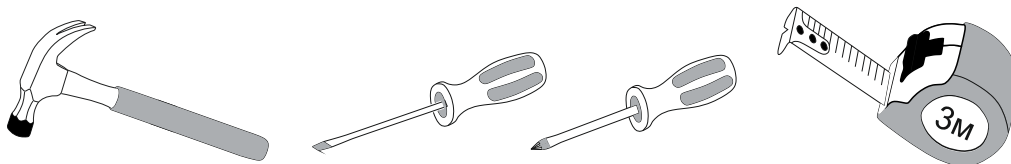

Перед началом сборки необходимо проверить наличие всех деталей и фурнитуры!

Кр 0.9м

Кр 1.2м

Спецификация на панели и профили				
Поз.	Наименование	Длина	Ширина	Кол-во
1	Щит	750	972	1
2	Щит	350	934	1
3	Царга	2000	200	2
4	Боковина	2000	285	1
5	Планка	2000	70	2
6	Ламель	900	495	4

Спецификация на панели и профили				
Поз.	Наименование	Длина	Ширина	Кол-во
1	Щит	750	1272	1
2	Щит	350	1234	1
3	Царга	2000	200	2
4	Боковина	2000	285	1
5	Планка	2000	70	2
6	Ламель	1200	495	4

Фурнитура

	Винт с бочонком	12 компл		Ключ	1шт
	Гвоздь	18шт		Заглушка для евровинта	6шт
	Подпятник	9шт		Шуруп 3.5x30	40шт

Необходимый инструмент для сборки:

Необходимо закрепить детали № 5 к деталям № 3 при помощи шурупов 3.5x30, предварительно нанести разметку согласно чертежу.

Рис.1