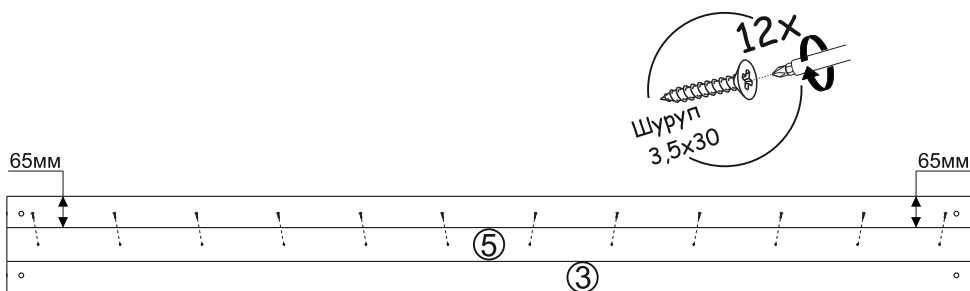

Перед началом сборки необходимо проверить наличие всех деталей и фурнитуры!

Кр 0.9м

Кр 1.2м

Спецификация на панели и профили				
Поз.	Наименование	Длина	Ширина	Кол-во
1	Щит	750	972	1
2	Щит	350	934	1
3	Царга	2000	200	2
4	Боковина	2000	285	1
5	Планка	2000	70	2
6	Ламель	900	495	4

Спецификация на панели и профили				
Поз.	Наименование	Длина	Ширина	Кол-во
1	Щит	750	1272	1
2	Щит	350	1234	1
3	Царга	2000	200	2
4	Боковина	2000	285	1
5	Планка	2000	70	2
6	Ламель	1200	495	4

Фурнитура

	Винт с бочонком	12 компл		Ключ	1шт
	Гвоздь	18шт		Заглушка для евровинта	6шт
	Подпятник	9шт		Шуруп 3.5x30	40шт

Необходимый инструмент для сборки:

Необходимо закрепить детали № 5 к деталям № 3 при помощи шурупов 3.5x30, предварительно нанести разметку согласно чертежу.

Рис.1