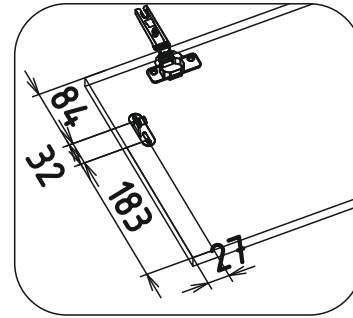

№	Наименование	Длина L, мм	Ширина	Высота	Кол-во	Группа
1	Боковая стенка	1984	430	1	1	
2	Боковая стенка	1984	430	1	1	
3	Вязка	668	430	1	4	
4	Цоколь	668	80	1	1	
5	Крышка	700	450	1	1	
6	Вязка	668	430	1	1	
7	Задняя стенка (ЛДВП)	382	697	5	5	
9	Боковая стенка	484	330	1	3	
10	Боковая стенка	484	330	1	1	
11	Вязка	1370	330	1	1	
12	Цоколь	1370	80	1	1	
13	Крышка	1402	350	1	1	
14	Перегородка	388	330	1	1	
15	Перегородка	388	330	1	1	
16	Полка	474	330	1	1	
17	Задняя стенка (ЛДВП)	417	461	2	4	
22	Боковая стенка	1984	330	1	1	
23	Боковая стенка	1984	330	1	1	
24	Вязка	368	330	1	4	

№	Наименование	Длина L, мм	Ширина	Высота	Кол-во	Группа
25	Цоколь	368	80	1	1	
26	Крышка	400	350	1	1	
27	Полка	368	320	4	4	
28	Задняя стенка (ЛДВП)	1917	397	1	1	
29	Боковая стенка	528	240	2	3	
31	Вязка	1370	240	1	3	
32	Вязка	1370	240	1	1	
33	Перегородка	496	240	1	1	
34	Вязка	677	240	1	1	
35	Вязка	677	240	1	1	
36	Створка	1898	346	2	2	
37	Створка	1898	396	1	1	
38	Створка	397	460	1	4	
39	Створка	397	460	1	1	
40	Створка	299	696	2	2	
41	Задняя стенка (ЛДВП)	301	700	2	2	
42	Зеркало 4мм, 748x226мм, ЛОЗ, Рисунок Гамма 16	748	226	2	2	
43	Брус соединительный	667			4	4