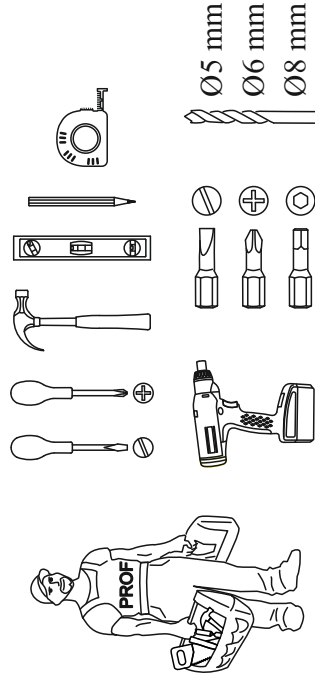

1,6x25	x229	x13	4x16	4x30	x8	x8	x8	x3
x54	x1	x11	x88	x8	x17	x2		
380	x1	x1	x1					
SV-47 (128)	x7