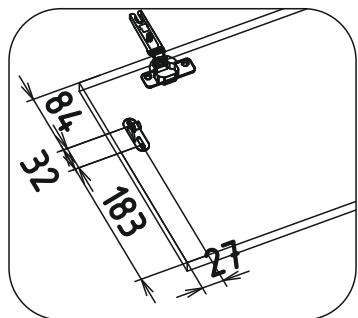

№	Наименование	Длина L, мм	Ширина	Высота	Кол-во	Группа
1	Боковая стенка	1984	430	1	1	
2	Боковая стенка	1984	430	1	1	
3	Вязка	668	430	1	4	
4	Цоколь	668	80	1	1	
5	Крышка	700	450	1	1	
6	Вязка	668	430	1	1	
7	Задняя стенка (ЛДВП)	382	697	5	5	
9	Боковая стенка	484	330	1	3	
10	Боковая стенка	484	330	1	1	
11	Вязка	1370	330	1	1	
12	Цоколь	1370	80	1	1	
13	Крышка	1402	350	1	1	
14	Перегородка	388	330	1	1	
15	Перегородка	388	330	1	1	
16	Полка	474	330	1	1	
17	Задняя стенка (ЛДВП)	417	461	2	4	
22	Боковая стенка	1984	330	1	1	
23	Боковая стенка	1984	330	1	1	
24	Вязка	368	330	1	4	

№	Наименование	Длина L, мм	Ширина	Высота	Кол-во	Группа
25	Цоколь	368	80	1	1	
26	Крышка	400	350	1	1	
27	Полка	368	320	4	4	
28	Задняя стенка (ЛДВП)	1917	397	1	1	
29	Боковая стенка	528	240	2	3	
31	Вязка	1370	240	1	3	
32	Вязка	1370	240	1	1	
33	Перегородка	496	240	1	1	
34	Вязка	677	240	1	1	
35	Вязка	677	240	1	1	
36	Створка	1898	346	2	2	
37	Створка	1898	396	1	1	
38	Створка	397	460	1	4	
39	Створка	397	460	1	1	
40	Створка	299	696	2	2	
41	Задняя стенка (ЛДВП)	301	700	2	2	
42	Зеркало 4мм, 748x226мм, ЛОЗ, Рисунок Гамма 16	748	226	2	2	
43	Брус соединительный	667			4	4