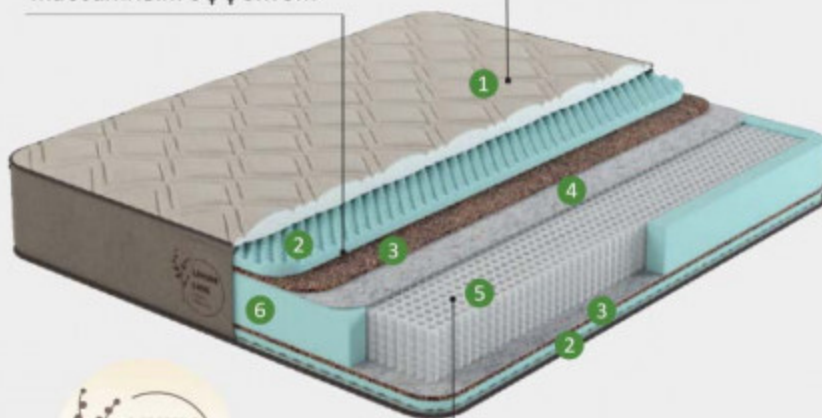

ВИВЬЕН 500

ВЕСОВАЯ
НАГРУЗКА **130 КГ**

ВЫСОТА
МАТРАСА **20 СМ**

СТЕПЕНЬ ЖЁСТКОСТИ:
ВЫШЕ СРЕДНЕЙ

натуральное кокосовое
волокно и пена с
массажным эффектом

объёмный трикотаж
со льном "Linum line"

пружинная система
"Multipocket" (500 шт./1м)

- 1 Трикотаж со льном "Linum Line", стеганный на объемном волокне
- 2 Комфортная пена с массажным эффектом, 20мм
- 3 Натуральное кокосовое волокно, 10мм
- 4 Термовойлок
- 5 Пружинная система "Multipocket" - 140мм
- 6 Усиление по периметру матраса

Чехол выполнен из мягкого льняного трикотажа "Linum line", обладает высокой воздухопроницаемостью, что создает оптимальный микроклимат для сна. Бурлет из долговечной мебельной ткани, очень практичный, с вышивкой. В модели используются натуральные материалы: кокосовое волокно в сочетании с пеной с легким массажным эффектом.