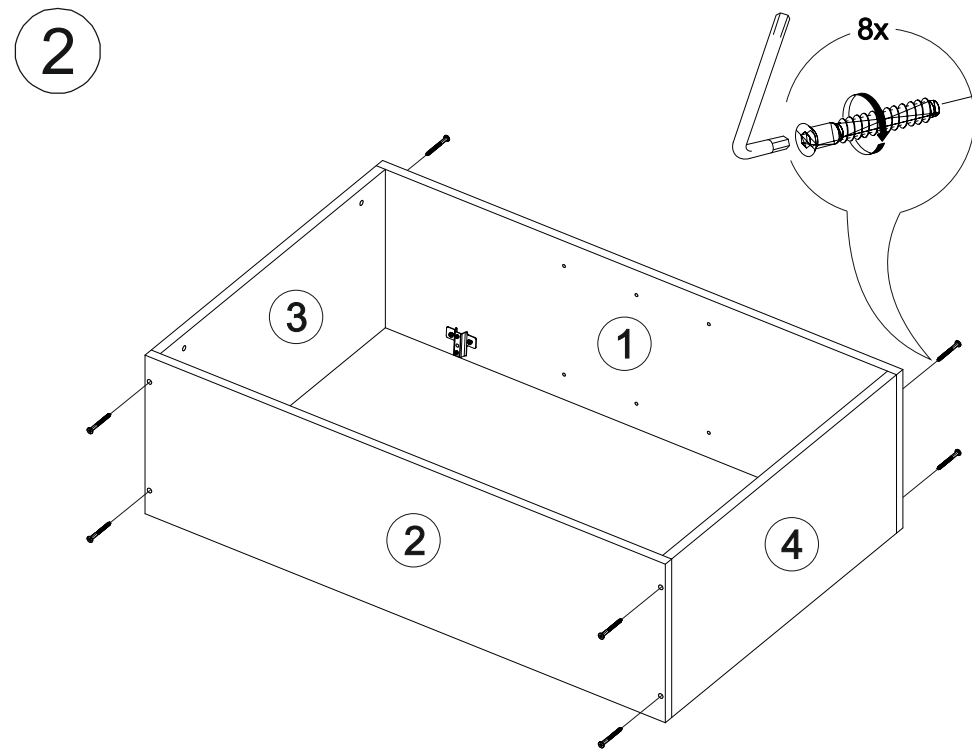

В мебельном наборе могут быть конструктивные изменения, не указанные в данной инструкции и не ухудшающие качество изделия

Шкаф верхний со стеклом (премьер) ШВС 600Н

600	920	300

№ дет.	Деталь/Detail	Размер/Size	Кол-во/Quantity	№ упак./№ pack
1	Бок левый/Side left	920x280	1	1/1
2	Бок правый/Side right	920x280	1	1/1
3-4	Вязка/Connecting element	568x280	2	1/1
5-6	Полка/Shelf	565x250	2	1/1
7-8	Задняя стенка ЛДВП/Back side	915x295	2	1/1
9	Соединитель ДВП/Connector	886	1	1/1

№ дет.	Деталь/Detail	Размер/Size	Кол-во/Quantity	№ упак./№ pack
1*-2*	Фасад/Front	918x296	2	1/1
3*-4*	Стекло/Glass	815x200	2	1/1

9

Внимание! ПРИМЕР соединения двух соседних модулей между собой

3

4

5

6