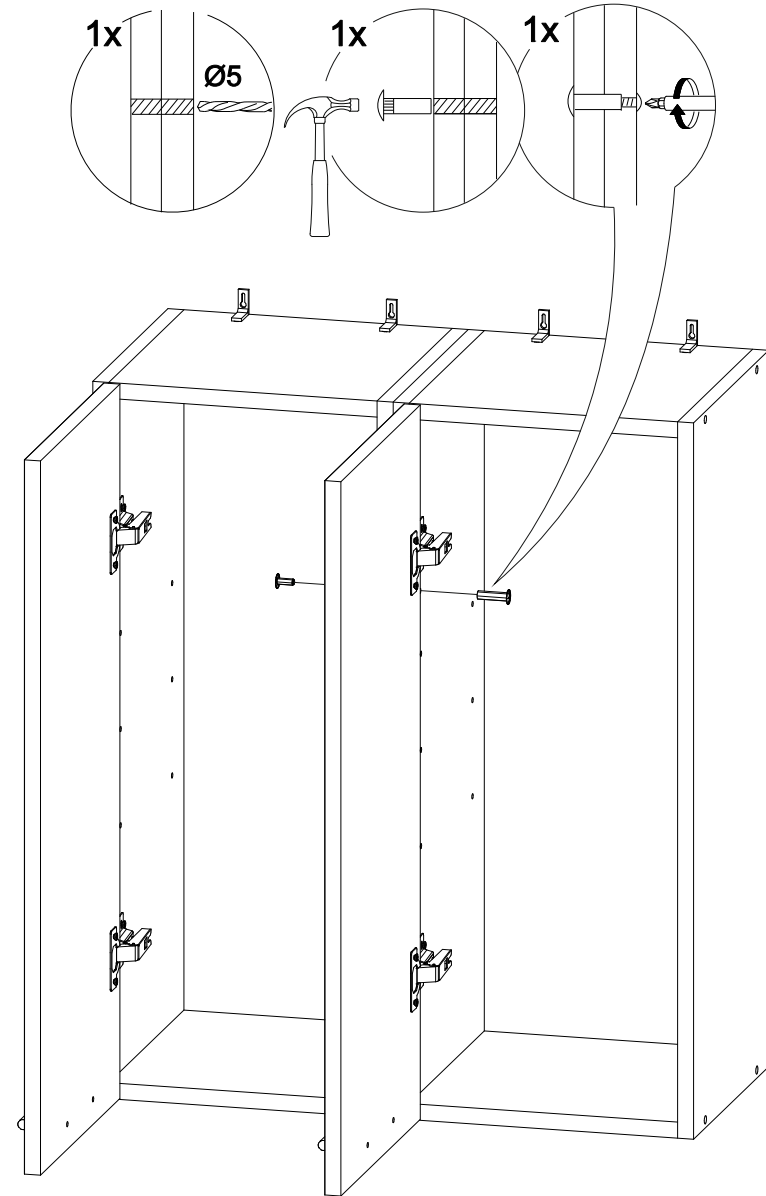

В мебельном наборе могут быть конструктивные изменения, не указанные в данной инструкции и не ухудшающие качество изделия

Шкаф верхний со стеклом (премьер) ШВС 600Н

600	920	300

№ дет.	Деталь/Detail	Размер/Size	Кол-во/Quantity	№ упак./№ pack
1	Бок левый/Side left	920x280	1	1/1
2	Бок правый/Side right	920x280	1	1/1
3-4	Вязка/Connecting element	568x280	2	1/1
5-6	Полка/Shelf	565x250	2	1/1
7-8	Задняя стенка ЛДВП/Back side	915x295	2	1/1
9	Соединитель ДВП/Connector	886	1	1/1

№ дет.	Деталь/Detail	Размер/Size	Кол-во/Quantity	№ упак./№ pack
1*-2*	Фасад/Front	918x296	2	1/1
3*-4*	Стекло/Glass	815x200	2	1/1

9

Внимание! ПРИМЕР соединения двух соседних модулей между собой

3

4

5

6