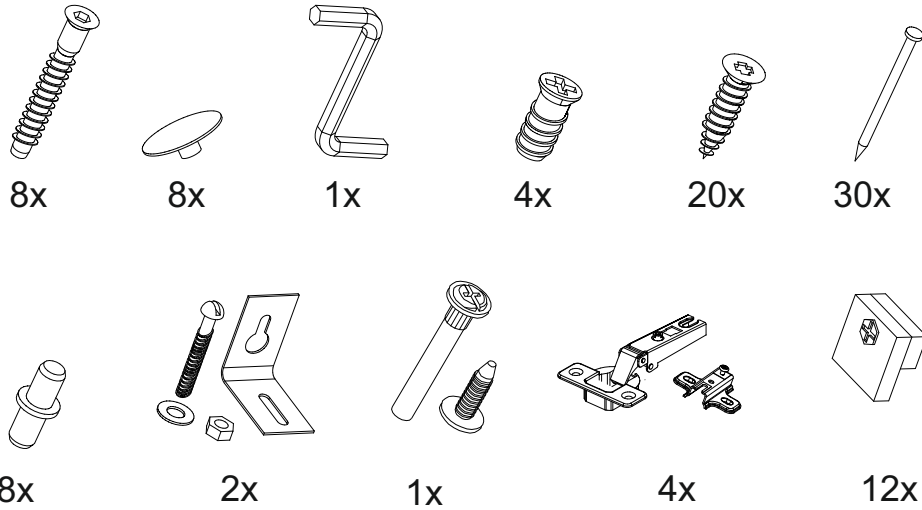

В мебельном наборе могут быть конструктивные изменения, не указанные в данной инструкции и не ухудшающие качество изделия

Шкаф верхний со стеклом (премьер) ШВС 600Н

600	920	300

№ дет.	Деталь/Detail	Размер/Size	Кол-во/Quantity	№ упак./№ pack
1	Бок левый/Side left	920x280	1	1/1
2	Бок правый/Side right	920x280	1	1/1
3-4	Вязка/Connecting element	568x280	2	1/1
5-6	Полка/Shelf	565x250	2	1/1
7-8	Задняя стенка ЛДВП/Back side	915x295	2	1/1
9	Соединитель ДВП/Connector	886	1	1/1

№ дет.	Деталь/Detail	Размер/Size	Кол-во/Quantity	№ упак./№ pack
1*-2*	Фасад/Front	918x296	2	1/1
3*-4*	Стекло/Glass	815x200	2	1/1

9

Внимание! ПРИМЕР соединения двух соседних модулей между собой

3

4

5

6