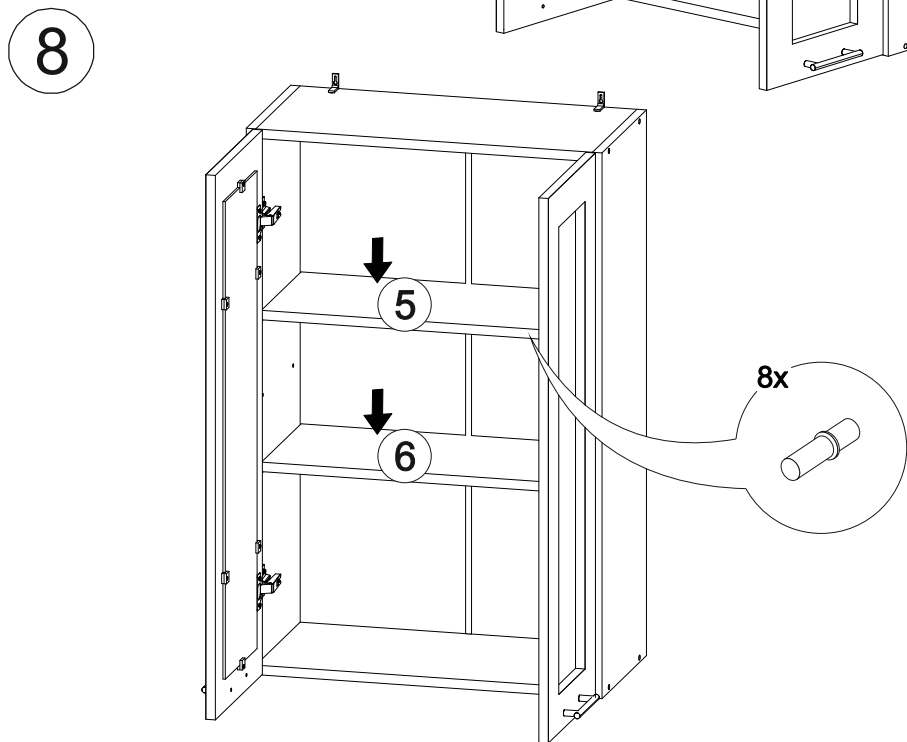

В мебельном наборе могут быть конструктивные изменения, не указанные в данной инструкции и не ухудшающие качество изделия

Шкаф верхний со стеклом (премьер) ШВС 600Н

600	920	300

№ дет.	Деталь/Detail	Размер/Size	Кол-во/Quantity	№ упак./№ pack
1	Бок левый/Side left	920x280	1	1/1
2	Бок правый/Side right	920x280	1	1/1
3-4	Вязка/Connecting element	568x280	2	1/1
5-6	Полка/Shelf	565x250	2	1/1
7-8	Задняя стенка ЛДВП/Back side	915x295	2	1/1
9	Соединитель ДВП/Connector	886	1	1/1

№ дет.	Деталь/Detail	Размер/Size	Кол-во/Quantity	№ упак./№ pack
1*-2*	Фасад/Front	918x296	2	1/1
3*-4*	Стекло/Glass	815x200	2	1/1

9

Внимание! ПРИМЕР соединения двух соседних модулей между собой

3

4

5

6