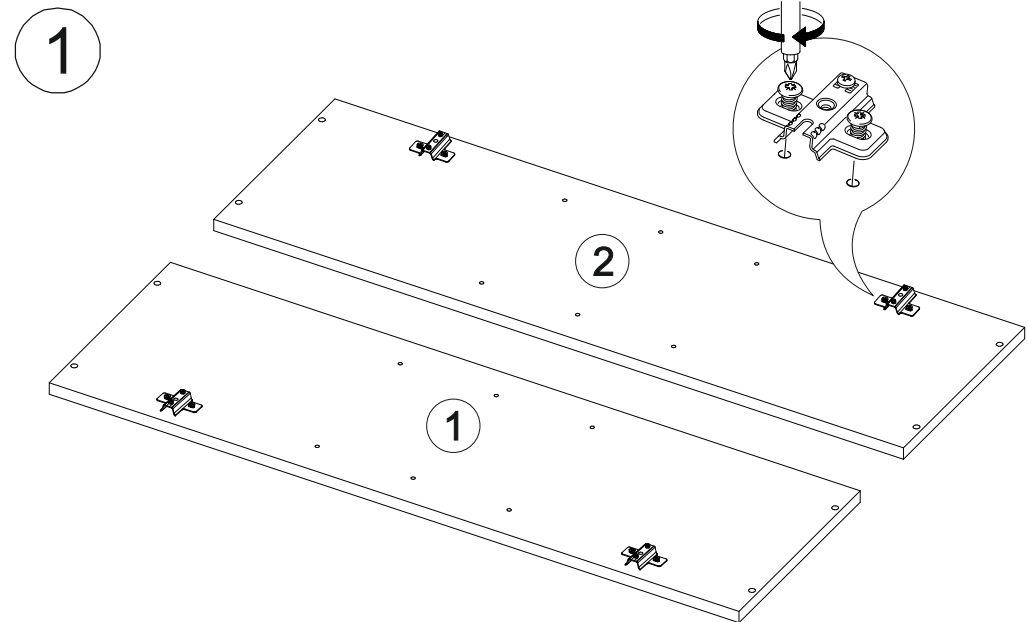

В мебельном наборе могут быть конструктивные изменения, не указанные в данной инструкции и не ухудшающие качество изделия

Шкаф верхний со стеклом (премьер) ШВС 600Н

600	920	300

№ дет.	Деталь/Detail	Размер/Size	Кол-во/Quantity	№ упак./№ pack
1	Бок левый/Side left	920x280	1	1/1
2	Бок правый/Side right	920x280	1	1/1
3-4	Вязка/Connecting element	568x280	2	1/1
5-6	Полка/Shelf	565x250	2	1/1
7-8	Задняя стенка ЛДВП/Back side	915x295	2	1/1
9	Соединитель ДВП/Connector	886	1	1/1

№ дет.	Деталь/Detail	Размер/Size	Кол-во/Quantity	№ упак./№ pack
1*-2*	Фасад/Front	918x296	2	1/1
3*-4*	Стекло/Glass	815x200	2	1/1

9

Внимание! ПРИМЕР соединения двух соседних модулей между собой

3

4

5

6