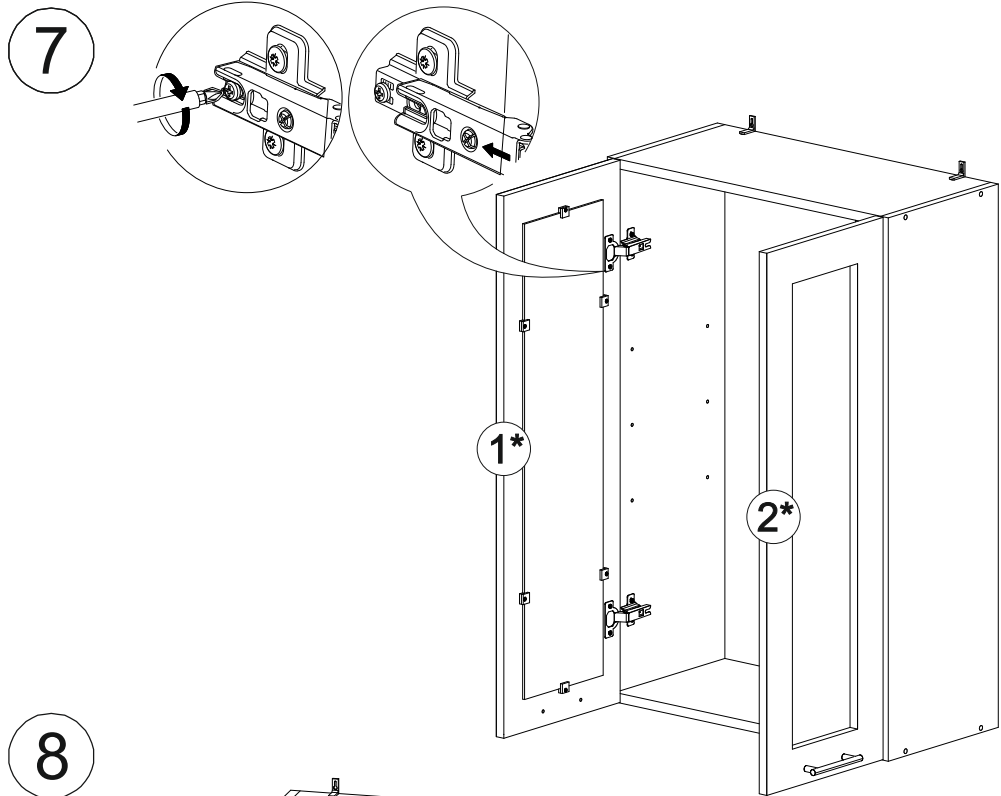

В мебельном наборе могут быть конструктивные изменения, не указанные в данной инструкции и не ухудшающие качество изделия

Шкаф верхний со стеклом (премьер) ШВС 600Н

600	920	300

№ дет.	Деталь/Detail	Размер/Size	Кол-во/Quantity	№ упак./№ pack
1	Бок левый/Side left	920x280	1	1/1
2	Бок правый/Side right	920x280	1	1/1
3-4	Вязка/Connecting element	568x280	2	1/1
5-6	Полка/Shelf	565x250	2	1/1
7-8	Задняя стенка ЛДВП/Back side	915x295	2	1/1
9	Соединитель ДВП/Connector	886	1	1/1

№ дет.	Деталь/Detail	Размер/Size	Кол-во/Quantity	№ упак./№ pack
1*-2*	Фасад/Front	918x296	2	1/1
3*-4*	Стекло/Glass	815x200	2	1/1

9

Внимание! ПРИМЕР соединения двух соседних модулей между собой

3

4

5

6