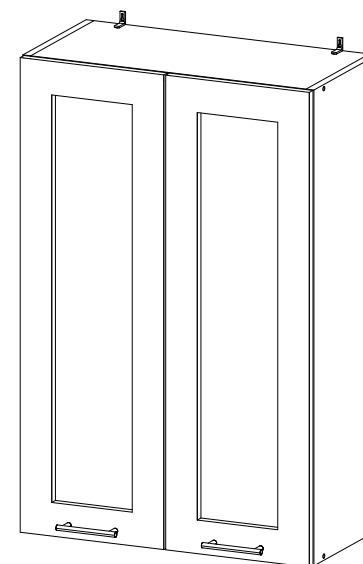

В мебельном наборе могут быть конструктивные изменения, не указанные в данной инструкции и не ухудшающие качество изделия

Шкаф верхний со стеклом (премьер) ШВС 600Н

600	920	300

№ дет.	Деталь/Detail	Размер/Size	Кол-во/Quantity	№ упак./№ pack
1	Бок левый/Side left	920x280	1	1/1
2	Бок правый/Side right	920x280	1	1/1
3-4	Вязка/Connecting element	568x280	2	1/1
5-6	Полка/Shelf	565x250	2	1/1
7-8	Задняя стенка ЛДВП/Back side	915x295	2	1/1
9	Соединитель ДВП/Connector	886	1	1/1

№ дет.	Деталь/Detail	Размер/Size	Кол-во/Quantity	№ упак./№ pack
1*-2*	Фасад/Front	918x296	2	1/1
3*-4*	Стекло/Glass	815x200	2	1/1

9

Внимание! ПРИМЕР соединения двух соседних модулей между собой

3

4

5

6