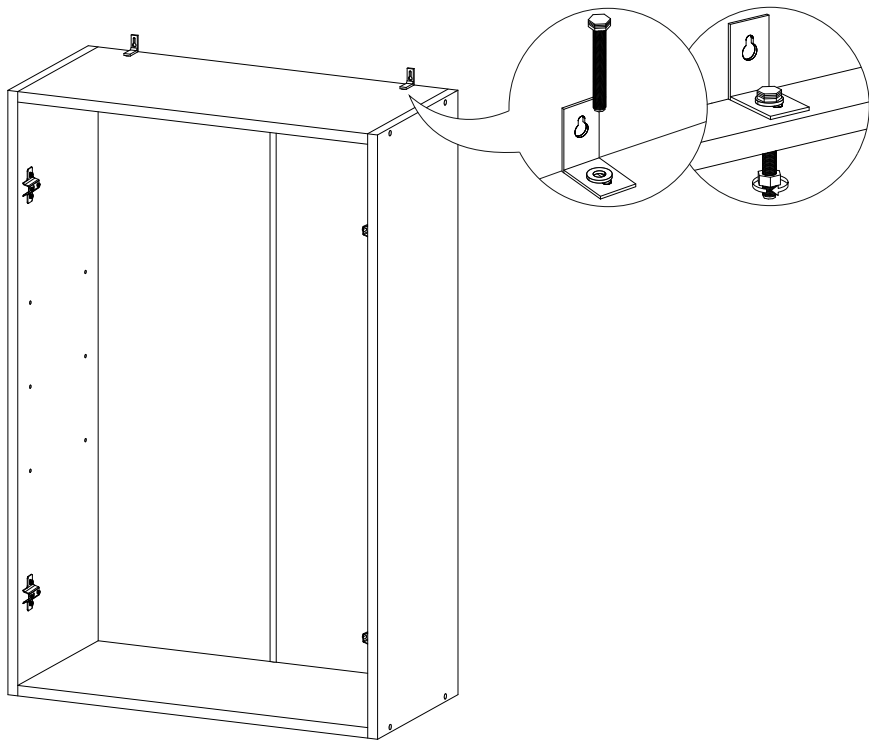

В мебельном наборе могут быть конструктивные изменения, не указанные в данной инструкции и не ухудшающие качество изделия

Шкаф верхний со стеклом (премьер) ШВС 600Н

600	920	300

№ дет.	Деталь/Detail	Размер/Size	Кол-во/Quantity	№ упак./№ pack
1	Бок левый/Side left	920x280	1	1/1
2	Бок правый/Side right	920x280	1	1/1
3-4	Вязка/Connecting element	568x280	2	1/1
5-6	Полка/Shelf	565x250	2	1/1
7-8	Задняя стенка ЛДВП/Back side	915x295	2	1/1
9	Соединитель ДВП/Connector	886	1	1/1

№ дет.	Деталь/Detail	Размер/Size	Кол-во/Quantity	№ упак./№ pack
1*-2*	Фасад/Front	918x296	2	1/1
3*-4*	Стекло/Glass	815x200	2	1/1

9

Внимание! ПРИМЕР соединения двух соседних модулей между собой

3

4

5

6