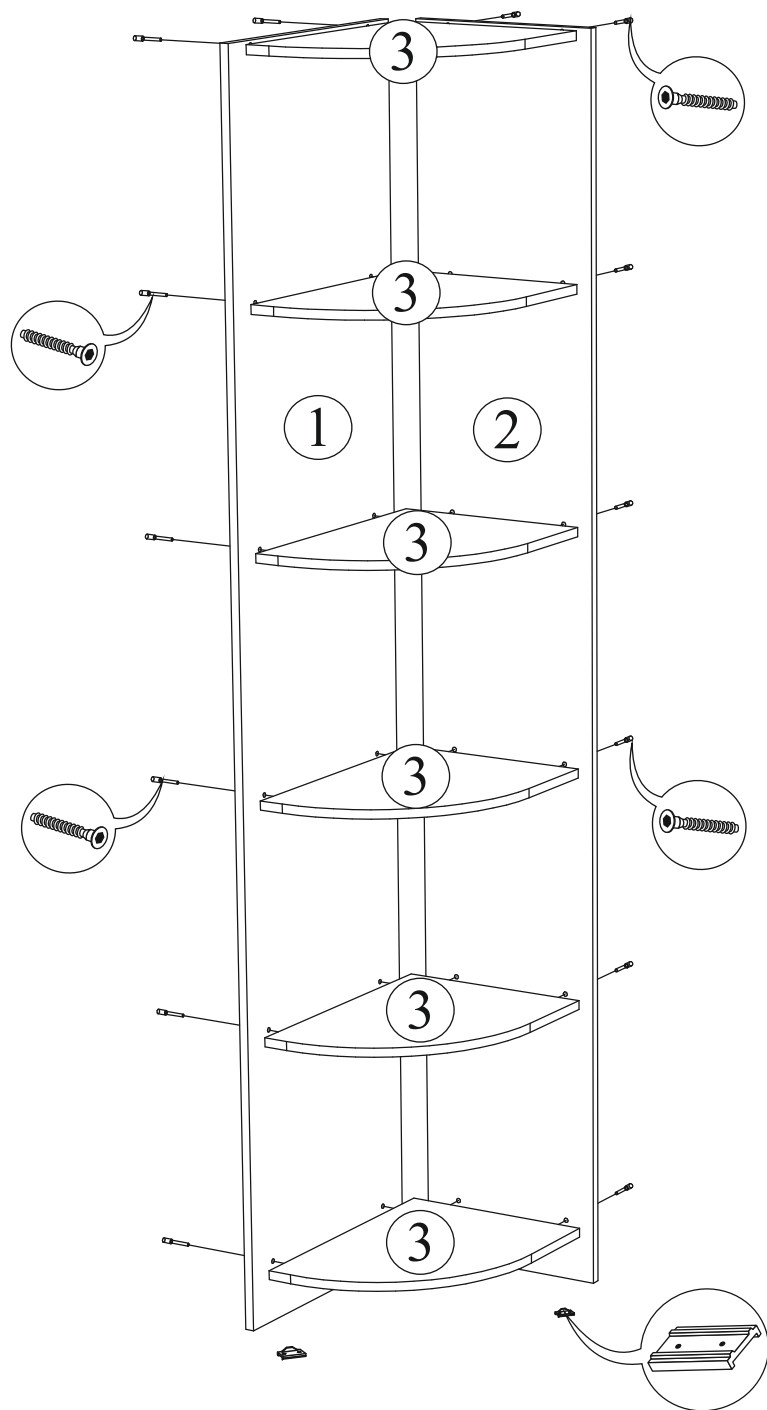

Габаритные размеры:

Высота (мм): 2200

Глубина(мм): - 570

Ширина(мм): - 400

Комплектация фурнитурой

Обозначение	Наименование	Кол-во	Ед.изм.
	Евроключ	1	шт.
	Евровинт	25	шт.
	Подпятник	4	шт.
	Гвоздь	8	шт.
	Межсекционная стяжка	2	шт.

Комплектация деталями

Поз.	Наименование	Длина	Ширина	Кол-во
<i>Пенал ПУ 601</i>				
1	Боковина	2200	480	1
2	Задний щит	2200	344	1
3	Вязка	344	464	6

***Качество мебели зависит от качества сборки.
Рекомендуем доверять сборку специалистам.***

Спальня «Гармония» Пенал ПУ 601

*Для более жесткой установки
рекомендуем после сборки закрепить
Пенал к соседнему модулю с помощью
межсекционных стяжек.
Для этого надо в боковинах
самостоятельно просверлить два
отверстия (сверху модуля и снизу)
диаметром 5 мм.
Установить межсекционные стяжки
в отверстия и затянуть.*