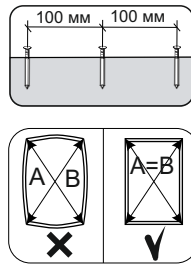

Шкаф нижний ШН 600

		
600	816	520

№ дет.	Деталь/Detail	Размер/Size	Кол-во/Quantity	№ упак./№ pack
1	Бок левый/Side left	700x500	1	1/1
2	Бок правый/Side right	700x500	1	1/1
3	Крышка/Top	600x500	1	1/1
4	Полка/Shelf	565x480	1	1/1
5-6	Планка/Plank	568x116	2	1/1
7	Цоколь/Socle	600x100	1	1/1
8-9	Задняя стенка ЛДВП/Back side	710x295	2	1/1
10	Соединитель ДВП/Connector	682	1	1/1

13

1

2

3

4

12

Внимание! ПРИМЕР соединения двух соседних модулей между собой

11