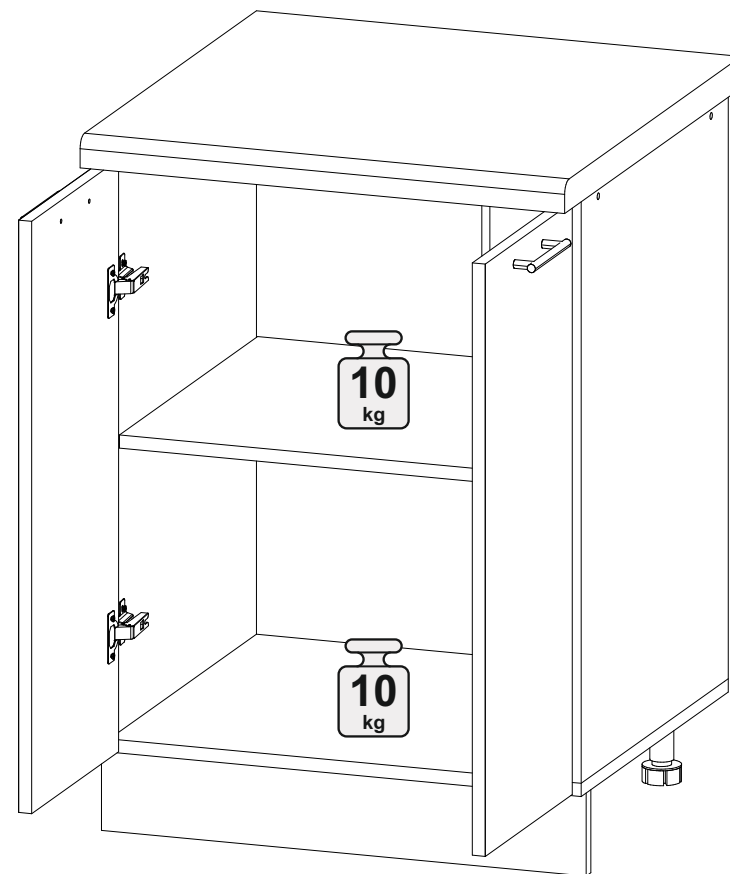

Шкаф нижний ШН 600

		
600	816	520

№ дет.	Деталь/Detail	Размер/Size	Кол-во/Quantity	№ упак./№ pack
1	Бок левый/Side left	700x500	1	1/1
2	Бок правый/Side right	700x500	1	1/1
3	Крышка/Top	600x500	1	1/1
4	Полка/Shelf	565x480	1	1/1
5-6	Планка/Plank	568x116	2	1/1
7	Цоколь/Socle	600x100	1	1/1
8-9	Задняя стенка ЛДВП/Back side	710x295	2	1/1
10	Соединитель ДВП/Connector	682	1	1/1

№ дет.	Деталь/Detail	Размер/Size	Кол-во/Quantity	№ упак./№ pack
1*-2*	Фасад/Front	713x296	2	1/1

В мебельном наборе могут быть конструктивные изменения, не указанные в данной инструкции и не ухудшающие качество изделия