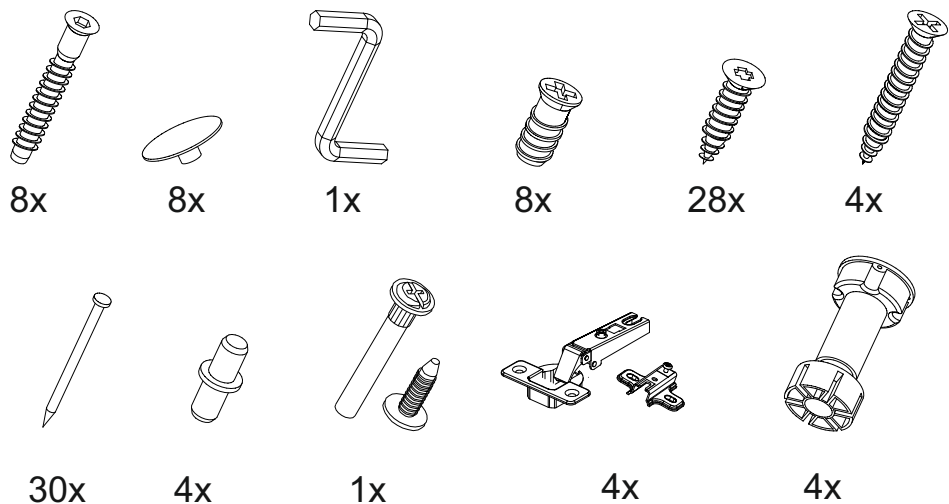

Шкаф нижний ШН 600

		
600	816	520

№ дет.	Деталь/Detail	Размер/Size	Кол-во/Quantity	№ упак./№ pack
1	Бок левый/Side left	700x500	1	1/1
2	Бок правый/Side right	700x500	1	1/1
3	Крышка/Top	600x500	1	1/1
4	Полка/Shelf	565x480	1	1/1
5-6	Планка/Plank	568x116	2	1/1
7	Цоколь/Socle	600x100	1	1/1
8-9	Задняя стенка ЛДВП/Back side	710x295	2	1/1
10	Соединитель ДВП/Connector	682	1	1/1

№ дет.	Деталь/Detail	Размер/Size	Кол-во/Quantity	№ упак./№ pack
1*-2*	Фасад/Front	713x296	2	1/1

В мебельном наборе могут быть конструктивные изменения, не указанные в данной инструкции и не ухудшающие качество изделия