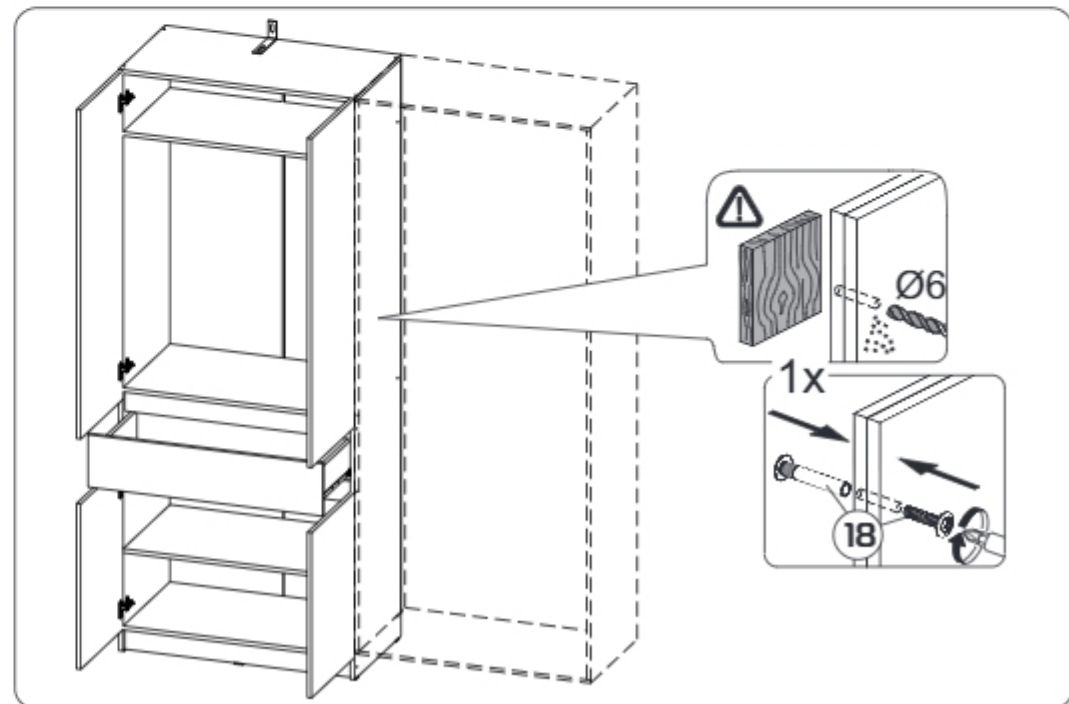

Модульная система "Авиньон" Шкаф двухстворчатый с ящиком

900x2216x506мм
ШxВxГ

Уважаемые покупатели! Идеального качества сборки можно добиться только путем привлечения **ПРОФЕССИОНАЛЬНОГО** (толкового) сборщика мебели.

ОСТОРОЖНО! Во избежание сколов и порчи деталей будьте аккуратны во время сборки.

Все замечания и пожелания присылайте по адресу mebelesopomu@mail.ru, они будут рассмотрены **НЕЗАМЕДЛИТЕЛЬНО**.

- 1 2200x490x16 (x1)
- 2 2200x490x16 (x1)
- 3 900x490x16 (x1)
- 4 866x490x16 (x3)
- 5 866x490x16 (x1)
- 6 894x200x16 (x1)
- 7 120x810x16 (x1)
- 8 866x80x16 (x3)
- 9 120x400x16 (x2)
- 10 80x400x16 (x1)
- 11 1254x445x16 (x2)
- 12 630x445x16 (x2)
- 13 2133x447x3 (x2)
- 14 839x398x3 (x1)