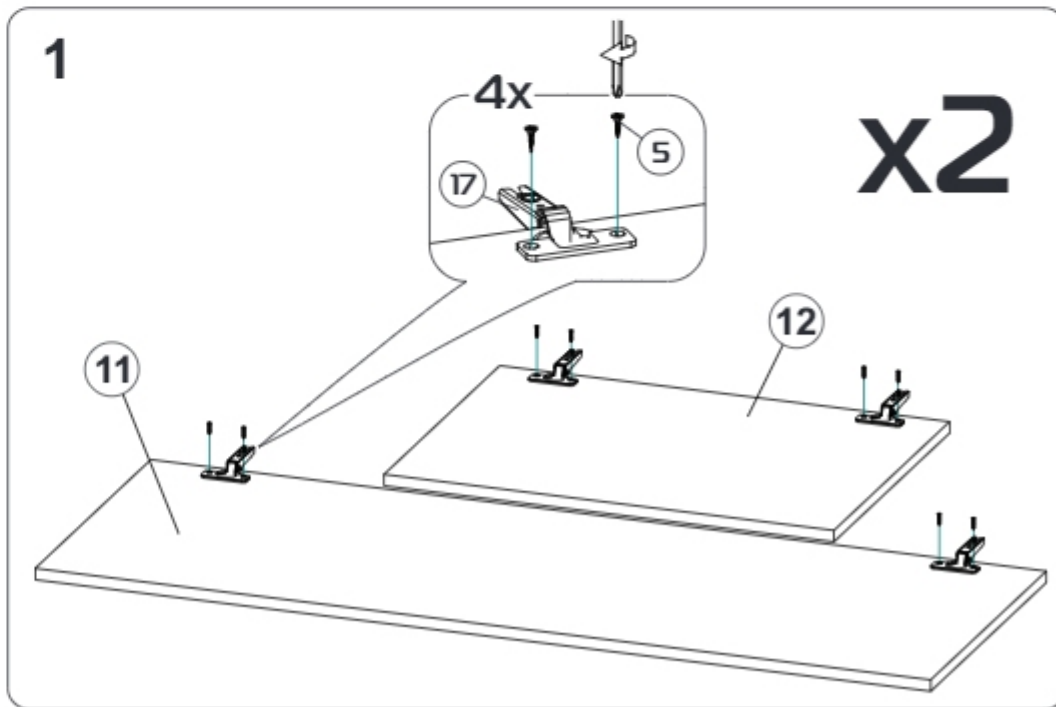

Модульная система "Авиньон" Шкаф двухстворчатый с ящиком

900x2216x506мм
ШxВxГ

Уважаемые покупатели! Идеального качества сборки можно добиться только путем привлечения **ПРОФЕССИОНАЛЬНОГО** (толкового) сборщика мебели.

ОСТОРОЖНО! Во избежание сколов и порчи деталей будьте аккуратны во время сборки.

Все замечания и пожелания присылайте по адресу mebelesopomu@mail.ru, они будут рассмотрены **НЕЗАМЕДЛИТЕЛЬНО**.

- 1 2200x490x16 (x1)
- 2 2200x490x16 (x1)
- 3 900x490x16 (x1)
- 4 866x490x16 (x3)
- 5 866x490x16 (x1)
- 6 894x200x16 (x1)
- 7 120x810x16 (x1)
- 8 866x80x16 (x3)
- 9 120x400x16 (x2)
- 10 80x400x16 (x1)
- 11 1254x445x16 (x2)
- 12 630x445x16 (x2)
- 13 2133x447x3 (x2)
- 14 839x398x3 (x1)