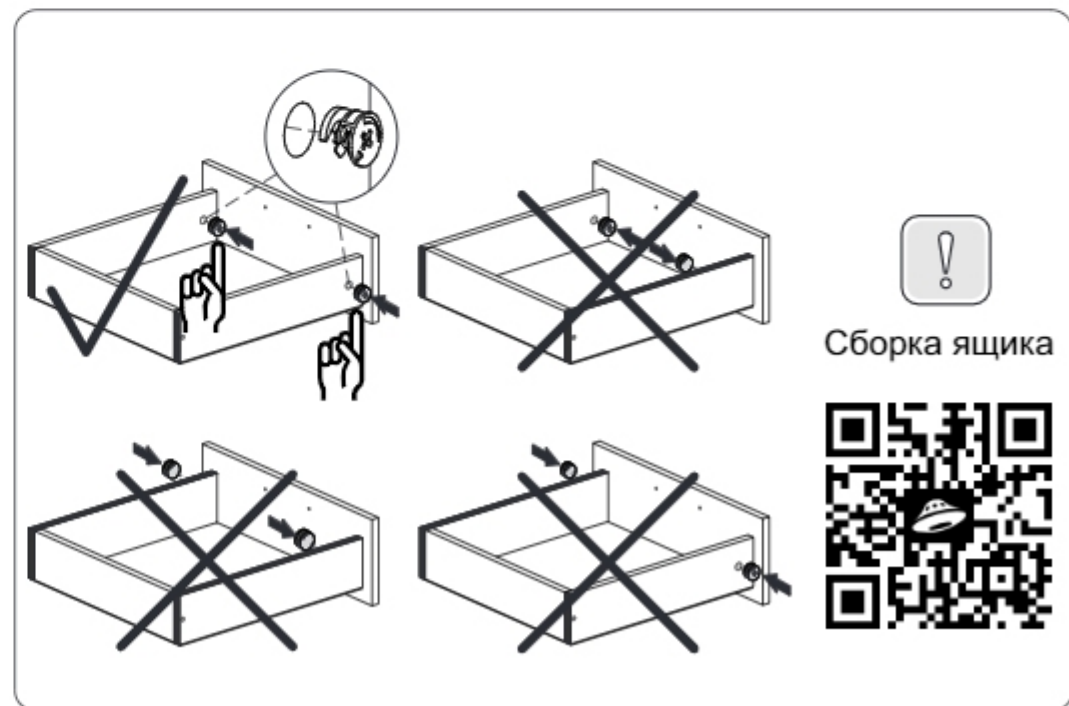

Модульная система "Авиньон" Шкаф двухстворчатый с ящиком

900x2216x506мм
ШxВxГ

Уважаемые покупатели! Идеального качества сборки можно добиться только путем привлечения **ПРОФЕССИОНАЛЬНОГО** (толкового) сборщика мебели.

ОСТОРОЖНО! Во избежание сколов и порчи деталей будьте аккуратны во время сборки.

Все замечания и пожелания присылайте по адресу mebelesopomu@mail.ru, они будут рассмотрены **НЕЗАМЕДЛИТЕЛЬНО**.

- 1 2200x490x16 (x1)
- 2 2200x490x16 (x1)
- 3 900x490x16 (x1)
- 4 866x490x16 (x3)
- 5 866x490x16 (x1)
- 6 894x200x16 (x1)
- 7 120x810x16 (x1)
- 8 866x80x16 (x3)
- 9 120x400x16 (x2)
- 10 80x400x16 (x1)
- 11 1254x445x16 (x2)
- 12 630x445x16 (x2)
- 13 2133x447x3 (x2)
- 14 839x398x3 (x1)