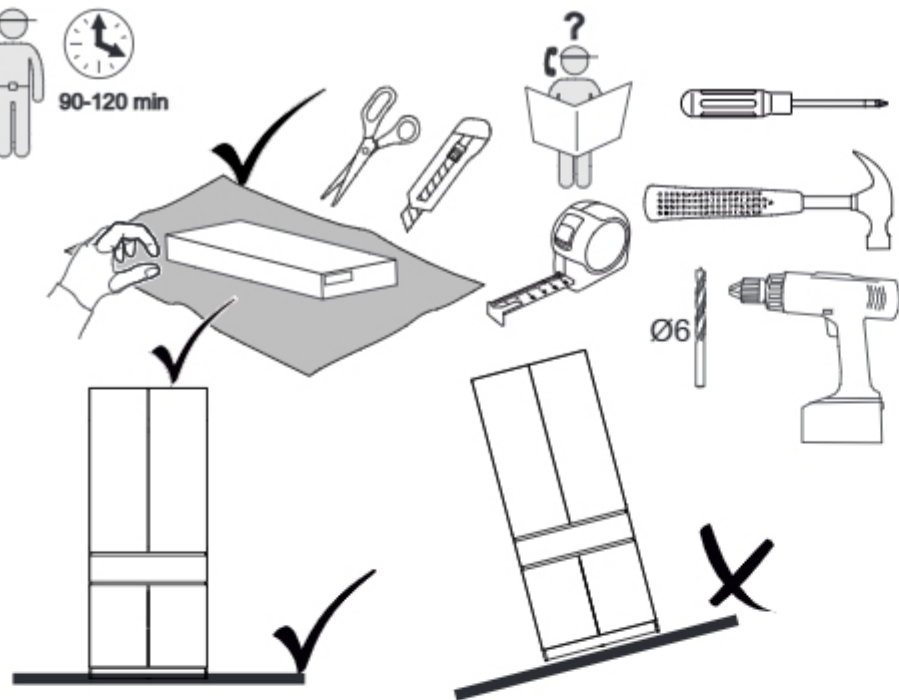

Модульная система "Авиньон" Шкаф двухстворчатый с ящиком

900x2216x506мм
ШxВxГ

Уважаемые покупатели! Идеального качества сборки можно добиться только путем привлечения **ПРОФЕССИОНАЛЬНОГО** (толкового) сборщика мебели.

ОСТОРОЖНО! Во избежание сколов и порчи деталей будьте аккуратны во время сборки.

Все замечания и пожелания присылайте по адресу mebelesopomu@mail.ru, они будут рассмотрены **НЕЗАМЕДЛИТЕЛЬНО**.

- 1 2200x490x16 (x1)
- 2 2200x490x16 (x1)
- 3 900x490x16 (x1)
- 4 866x490x16 (x3)
- 5 866x490x16 (x1)
- 6 894x200x16 (x1)
- 7 120x810x16 (x1)
- 8 866x80x16 (x3)
- 9 120x400x16 (x2)
- 10 80x400x16 (x1)
- 11 1254x445x16 (x2)
- 12 630x445x16 (x2)
- 13 2133x447x3 (x2)
- 14 839x398x3 (x1)