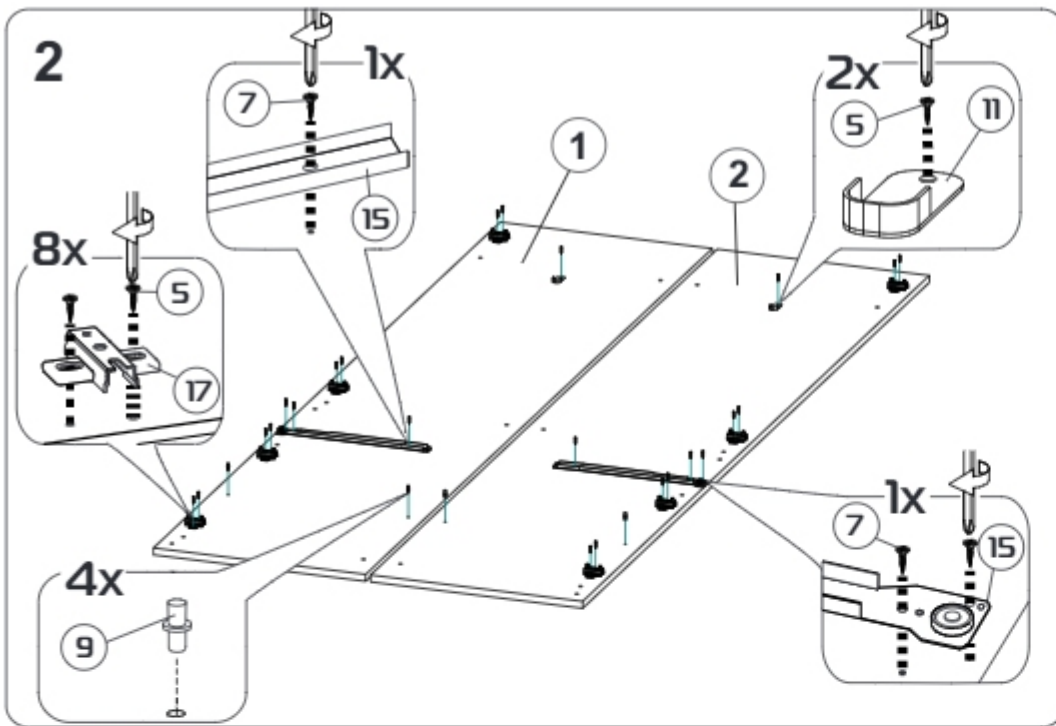

Модульная система "Авиньон" Шкаф двухстворчатый с ящиком

900x2216x506мм
ШxВxГ

Уважаемые покупатели! Идеального качества сборки можно добиться только путем привлечения **ПРОФЕССИОНАЛЬНОГО** (толкового) сборщика мебели.

ОСТОРОЖНО! Во избежание сколов и порчи деталей будьте аккуратны во время сборки.

Все замечания и пожелания присылайте по адресу mebelesopomu@mail.ru, они будут рассмотрены **НЕЗАМЕДЛИТЕЛЬНО**.

- 1 2200x490x16 (x1)
- 2 2200x490x16 (x1)
- 3 900x490x16 (x1)
- 4 866x490x16 (x3)
- 5 866x490x16 (x1)
- 6 894x200x16 (x1)
- 7 120x810x16 (x1)
- 8 866x80x16 (x3)
- 9 120x400x16 (x2)
- 10 80x400x16 (x1)
- 11 1254x445x16 (x2)
- 12 630x445x16 (x2)
- 13 2133x447x3 (x2)
- 14 839x398x3 (x1)