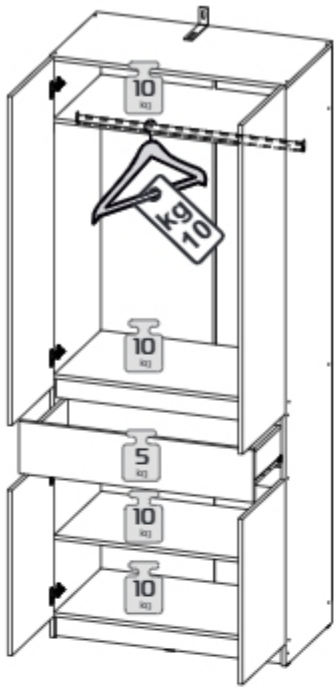

Модульная система "Авиньон" Шкаф двухстворчатый с ящиком

900x2216x506мм
ШxВxГ

Уважаемые покупатели! Идеального качества сборки можно добиться только путем привлечения **ПРОФЕССИОНАЛЬНОГО** (толкового) сборщика мебели.

ОСТОРОЖНО! Во избежание сколов и порчи деталей будьте аккуратны во время сборки.

Все замечания и пожелания присылайте по адресу mebelesopomu@mail.ru, они будут рассмотрены **НЕЗАМЕДЛИТЕЛЬНО**.

- 1 2200x490x16 (x1)
- 2 2200x490x16 (x1)
- 3 900x490x16 (x1)
- 4 866x490x16 (x3)
- 5 866x490x16 (x1)
- 6 894x200x16 (x1)
- 7 120x810x16 (x1)
- 8 866x80x16 (x3)
- 9 120x400x16 (x2)
- 10 80x400x16 (x1)
- 11 1254x445x16 (x2)
- 12 630x445x16 (x2)
- 13 2133x447x3 (x2)
- 14 839x398x3 (x1)