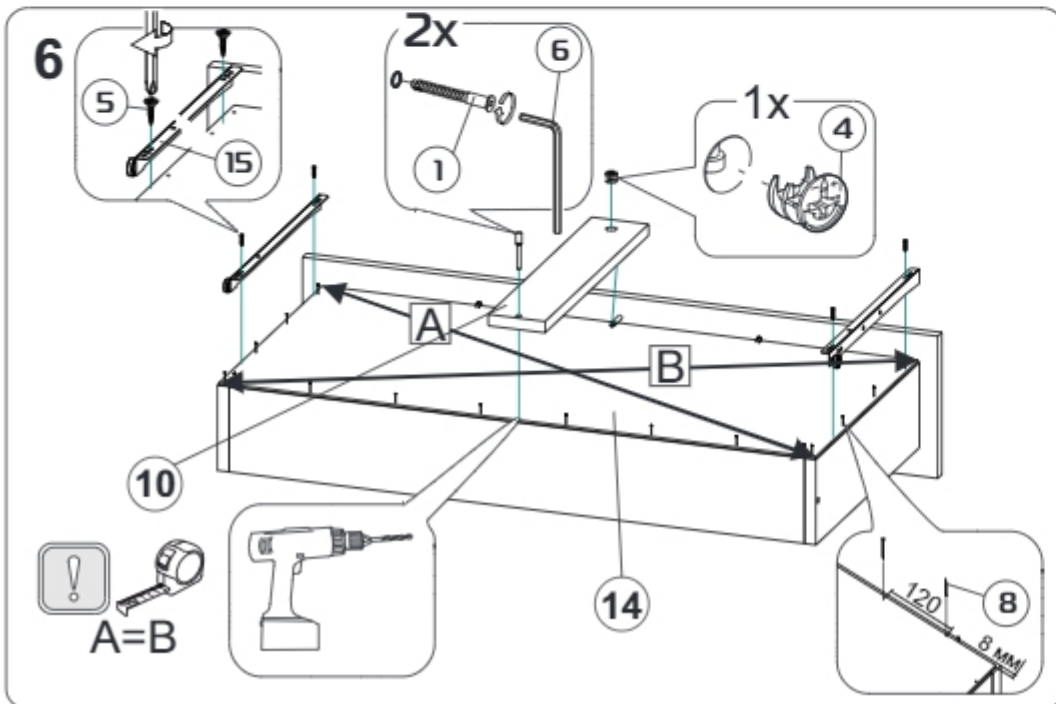

Модульная система "Авиньон" Шкаф двухстворчатый с ящиком

900x2216x506мм
ШxВxГ

Уважаемые покупатели! Идеального качества сборки можно добиться только путем привлечения **ПРОФЕССИОНАЛЬНОГО** (толкового) сборщика мебели.

ОСТОРОЖНО! Во избежание сколов и порчи деталей будьте аккуратны во время сборки.

Все замечания и пожелания присылайте по адресу mebelesopomu@mail.ru, они будут рассмотрены **НЕЗАМЕДЛИТЕЛЬНО**.

- 1 2200x490x16 (x1)
- 2 2200x490x16 (x1)
- 3 900x490x16 (x1)
- 4 866x490x16 (x3)
- 5 866x490x16 (x1)
- 6 894x200x16 (x1)
- 7 120x810x16 (x1)
- 8 866x80x16 (x3)
- 9 120x400x16 (x2)
- 10 80x400x16 (x1)
- 11 1254x445x16 (x2)
- 12 630x445x16 (x2)
- 13 2133x447x3 (x2)
- 14 839x398x3 (x1)