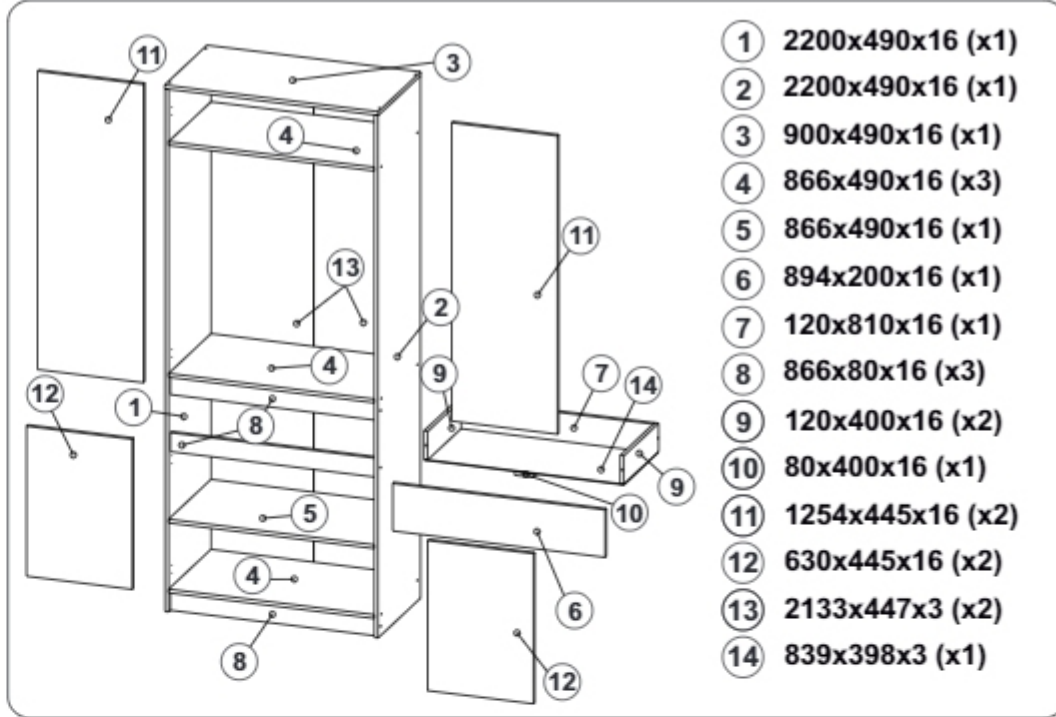

Модульная система "Авиньон" Шкаф двухстворчатый с ящиком

900x2216x506мм
ШxВxГ

Уважаемые покупатели! Идеального качества сборки можно добиться только путем привлечения **ПРОФЕССИОНАЛЬНОГО** (толкового) сборщика мебели.

ОСТОРОЖНО! Во избежание сколов и порчи деталей будьте аккуратны во время сборки.

Все замечания и пожелания присылайте по адресу mebelesopomu@mail.ru, они будут рассмотрены **НЕЗАМЕДЛИТЕЛЬНО**.

- 1 2200x490x16 (x1)
- 2 2200x490x16 (x1)
- 3 900x490x16 (x1)
- 4 866x490x16 (x3)
- 5 866x490x16 (x1)
- 6 894x200x16 (x1)
- 7 120x810x16 (x1)
- 8 866x80x16 (x3)
- 9 120x400x16 (x2)
- 10 80x400x16 (x1)
- 11 1254x445x16 (x2)
- 12 630x445x16 (x2)
- 13 2133x447x3 (x2)
- 14 839x398x3 (x1)