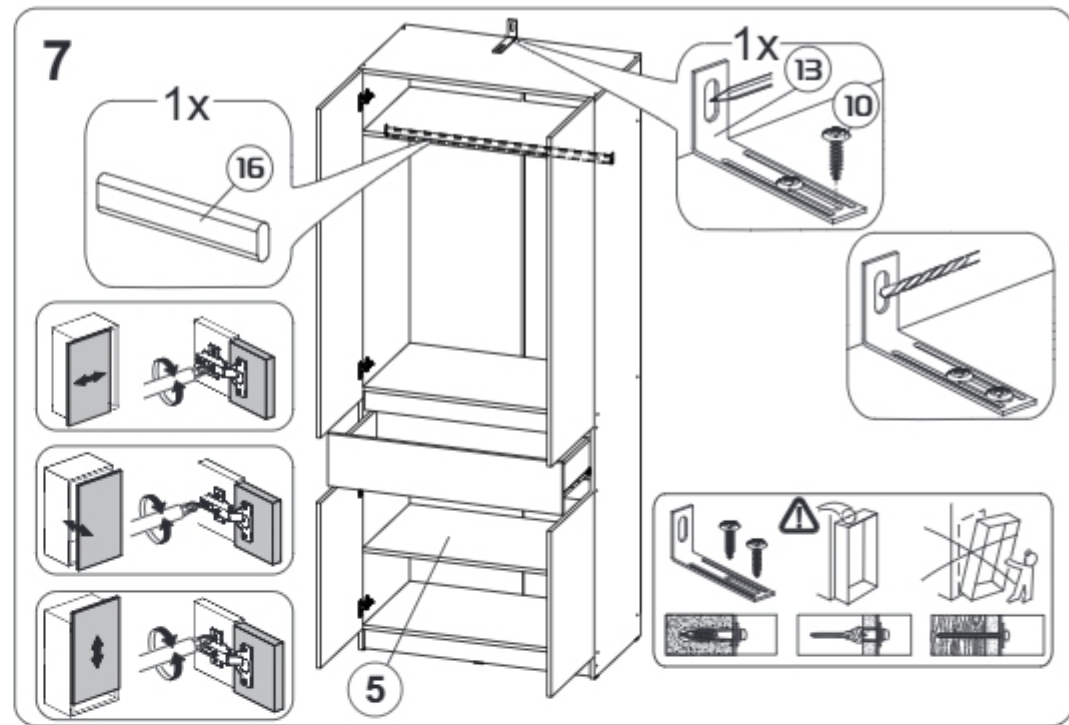

Модульная система "Авиньон" Шкаф двухстворчатый с ящиком

900x2216x506мм
ШxВxГ

Уважаемые покупатели! Идеального качества сборки можно добиться только путем привлечения **ПРОФЕССИОНАЛЬНОГО** (толкового) сборщика мебели.

ОСТОРОЖНО! Во избежание сколов и порчи деталей будьте аккуратны во время сборки.

Все замечания и пожелания присылайте по адресу mebelesopomu@mail.ru, они будут рассмотрены **НЕЗАМЕДЛИТЕЛЬНО**.

- 1 2200x490x16 (x1)
- 2 2200x490x16 (x1)
- 3 900x490x16 (x1)
- 4 866x490x16 (x3)
- 5 866x490x16 (x1)
- 6 894x200x16 (x1)
- 7 120x810x16 (x1)
- 8 866x80x16 (x3)
- 9 120x400x16 (x2)
- 10 80x400x16 (x1)
- 11 1254x445x16 (x2)
- 12 630x445x16 (x2)
- 13 2133x447x3 (x2)
- 14 839x398x3 (x1)