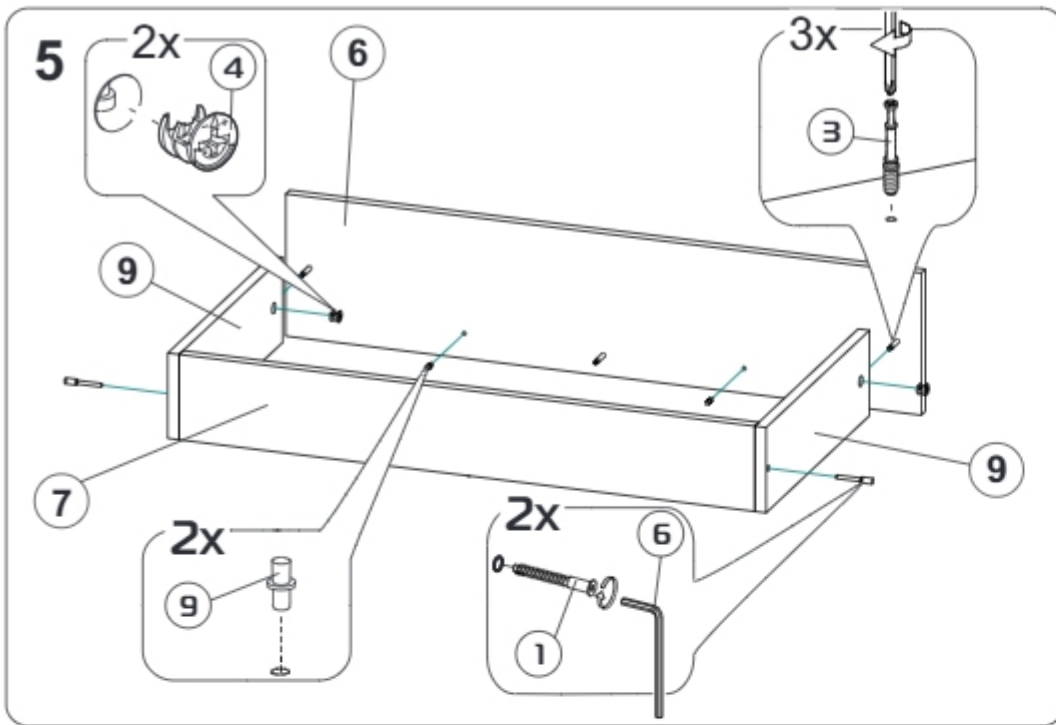

Модульная система "Авиньон" Шкаф двухстворчатый с ящиком

900x2216x506мм
ШxВxГ

Уважаемые покупатели! Идеального качества сборки можно добиться только путем привлечения **ПРОФЕССИОНАЛЬНОГО** (толкового) сборщика мебели.

ОСТОРОЖНО! Во избежание сколов и порчи деталей будьте аккуратны во время сборки.

Все замечания и пожелания присылайте по адресу mebelesopomu@mail.ru, они будут рассмотрены **НЕЗАМЕДЛИТЕЛЬНО**.

- 1 2200x490x16 (x1)
- 2 2200x490x16 (x1)
- 3 900x490x16 (x1)
- 4 866x490x16 (x3)
- 5 866x490x16 (x1)
- 6 894x200x16 (x1)
- 7 120x810x16 (x1)
- 8 866x80x16 (x3)
- 9 120x400x16 (x2)
- 10 80x400x16 (x1)
- 11 1254x445x16 (x2)
- 12 630x445x16 (x2)
- 13 2133x447x3 (x2)
- 14 839x398x3 (x1)