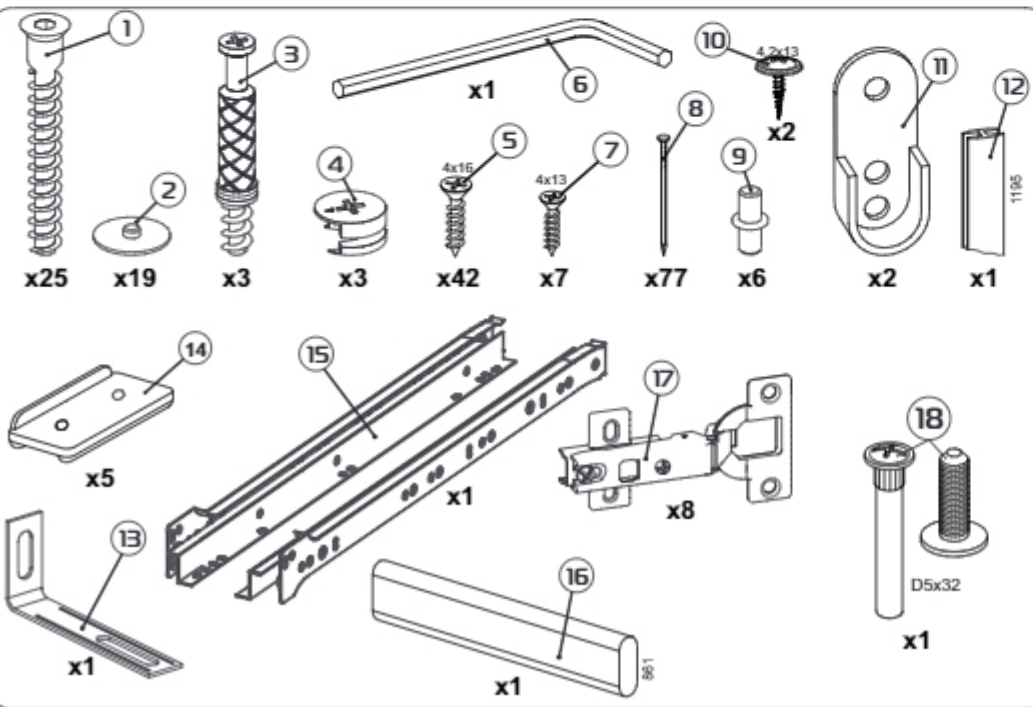

Модульная система "Авиньон" Шкаф двухстворчатый с ящиком

900x2216x506мм
ШxВxГ

Уважаемые покупатели! Идеального качества сборки можно добиться только путем привлечения **ПРОФЕССИОНАЛЬНОГО** (толкового) сборщика мебели.

ОСТОРОЖНО! Во избежание сколов и порчи деталей будьте аккуратны во время сборки.

Все замечания и пожелания присылайте по адресу mebelesopomu@mail.ru, они будут рассмотрены **НЕЗАМЕДЛИТЕЛЬНО**.

- 1 2200x490x16 (x1)
- 2 2200x490x16 (x1)
- 3 900x490x16 (x1)
- 4 866x490x16 (x3)
- 5 866x490x16 (x1)
- 6 894x200x16 (x1)
- 7 120x810x16 (x1)
- 8 866x80x16 (x3)
- 9 120x400x16 (x2)
- 10 80x400x16 (x1)
- 11 1254x445x16 (x2)
- 12 630x445x16 (x2)
- 13 2133x447x3 (x2)
- 14 839x398x3 (x1)