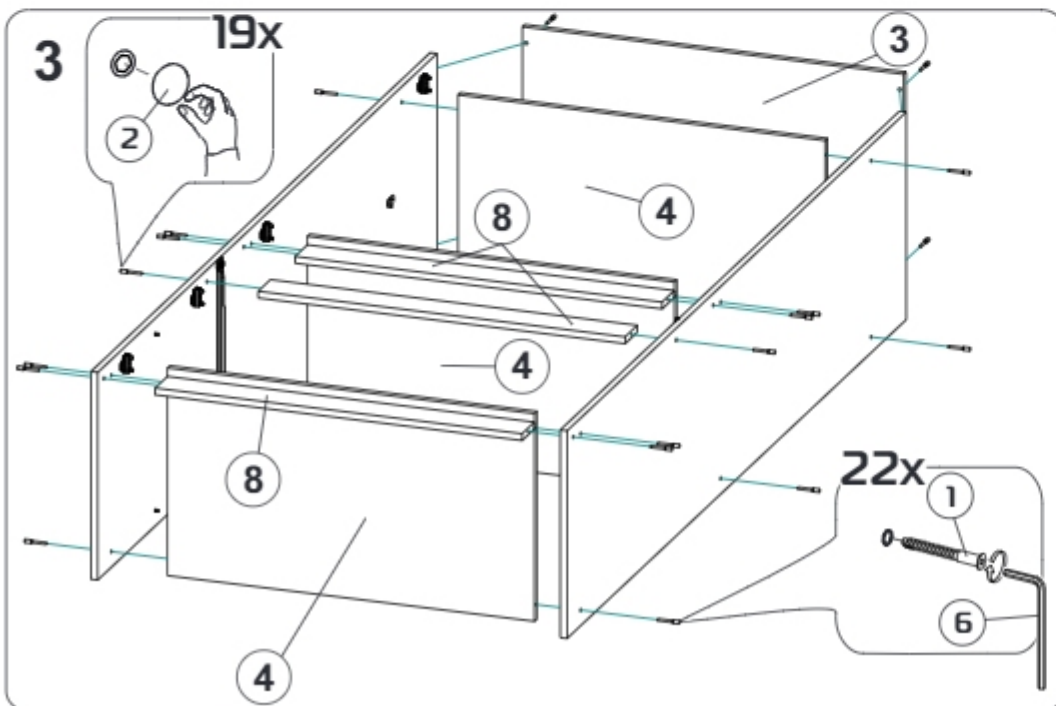

Модульная система "Авиньон" Шкаф двухстворчатый с ящиком

900x2216x506мм
ШxВxГ

Уважаемые покупатели! Идеального качества сборки можно добиться только путем привлечения **ПРОФЕССИОНАЛЬНОГО** (толкового) сборщика мебели.

ОСТОРОЖНО! Во избежание сколов и порчи деталей будьте аккуратны во время сборки.

Все замечания и пожелания присылайте по адресу mebelesopomu@mail.ru, они будут рассмотрены **НЕЗАМЕДЛИТЕЛЬНО**.

- 1 2200x490x16 (x1)
- 2 2200x490x16 (x1)
- 3 900x490x16 (x1)
- 4 866x490x16 (x3)
- 5 866x490x16 (x1)
- 6 894x200x16 (x1)
- 7 120x810x16 (x1)
- 8 866x80x16 (x3)
- 9 120x400x16 (x2)
- 10 80x400x16 (x1)
- 11 1254x445x16 (x2)
- 12 630x445x16 (x2)
- 13 2133x447x3 (x2)
- 14 839x398x3 (x1)