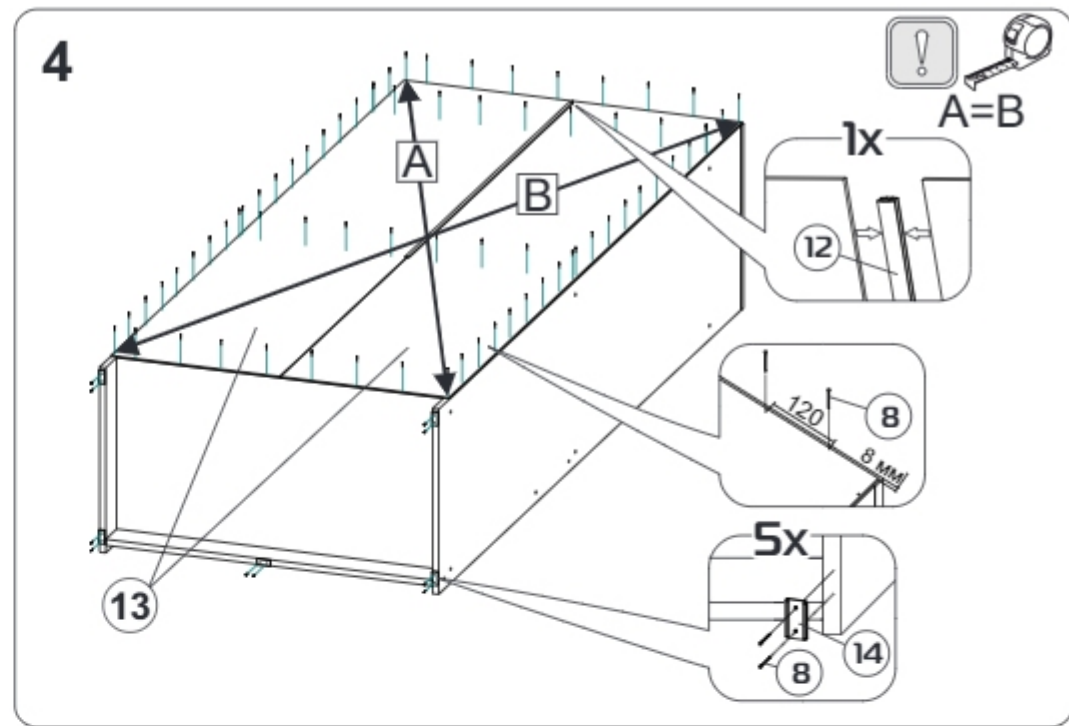

Модульная система "Авиньон" Шкаф двухстворчатый с ящиком

900x2216x506мм
ШxВxГ

Уважаемые покупатели! Идеального качества сборки можно добиться только путем привлечения **ПРОФЕССИОНАЛЬНОГО** (толкового) сборщика мебели.

ОСТОРОЖНО! Во избежание сколов и порчи деталей будьте аккуратны во время сборки.

Все замечания и пожелания присылайте по адресу mebelesopomu@mail.ru, они будут рассмотрены **НЕЗАМЕДЛИТЕЛЬНО**.

- 1 2200x490x16 (x1)
- 2 2200x490x16 (x1)
- 3 900x490x16 (x1)
- 4 866x490x16 (x3)
- 5 866x490x16 (x1)
- 6 894x200x16 (x1)
- 7 120x810x16 (x1)
- 8 866x80x16 (x3)
- 9 120x400x16 (x2)
- 10 80x400x16 (x1)
- 11 1254x445x16 (x2)
- 12 630x445x16 (x2)
- 13 2133x447x3 (x2)
- 14 839x398x3 (x1)