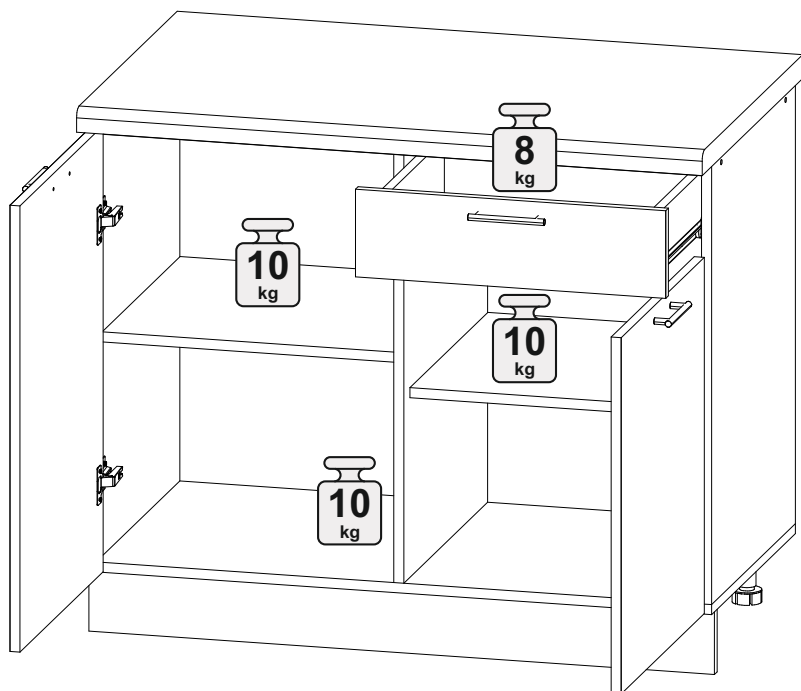

Шкаф нижний с ящиком ШН1Я 1000

1000	816	520

№ дет.	Деталь/Detail	Размер/Size	Кол-во/ Quantity	№ упак./ № pack
1	Бок левый/Side left	700x500	1	1/1
2	Бок правый/Side right	700x500	1	1/1
3	Крышка/Top	1000x500	1	1/1
4-5	Полка/Shelf	475x430	2	1/1
6	Перегородка/Side	684x500	1	1/1
7	Бок ящика левый/Side left	400x90	1	1/1
8	Бок ящика правый/Side right	400x90	1	1/1
9	Задняя стенка ящика/Back side	418x90	1	1/1
10-11	Планка/Plank	968x100	2	1/1
12	Цоколь/Socle	1000x100	1	1/1
13-14	Задняя стенка ЛДВП/Back side	710x495	2	1/1
15	Дно ящика ЛДВП/Drawer bottom	450x410	1	1/1
16	Соединитель ДВП/Connector	682	1	1/1

№ дет.	Деталь/Detail	Размер/Size	Кол-во/ Quantity	№ упак./ № pack
1*	Фасад/Front	713x496	1	1/1
2*	Фасад/Front	569x496	1	1/1
3*	Фасад/Front	140x496	1	1/1

В мебельном наборе могут быть конструктивные изменения, не указанные в данной инструкции и не ухудшающие качество изделия