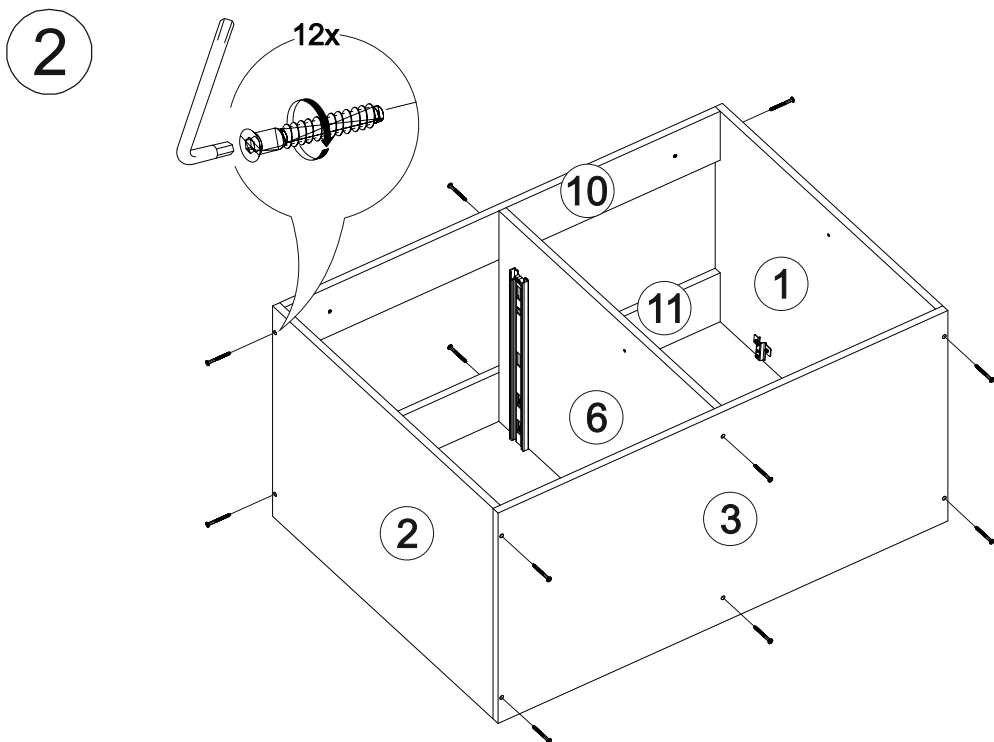

Шкаф нижний с ящиком ШН1Я 1000

1000	816	520

№ дет.	Деталь/Detail	Размер/Size	Кол-во/ Quantity	№ упак./ № pack
1	Бок левый/Side left	700x500	1	1/1
2	Бок правый/Side right	700x500	1	1/1
3	Крышка/Top	1000x500	1	1/1
4-5	Полка/Shelf	475x430	2	1/1
6	Перегородка/Side	684x500	1	1/1
7	Бок ящика левый/Side left	400x90	1	1/1
8	Бок ящика правый/Side right	400x90	1	1/1
9	Задняя стенка ящика/Back side	418x90	1	1/1
10-11	Планка/Plank	968x100	2	1/1
12	Цоколь/Socle	1000x100	1	1/1
13-14	Задняя стенка ЛДВП/Back side	710x495	2	1/1
15	Дно ящика ЛДВП/Drawer bottom	450x410	1	1/1
16	Соединитель ДВП/Connector	682	1	1/1

№ дет.	Деталь/Detail	Размер/Size	Кол-во/ Quantity	№ упак./ № pack
1*	Фасад/Front	713x496	1	1/1
2*	Фасад/Front	569x496	1	1/1
3*	Фасад/Front	140x496	1	1/1

В мебельном наборе могут быть конструктивные изменения, не указанные в данной инструкции и не ухудшающие качество изделия