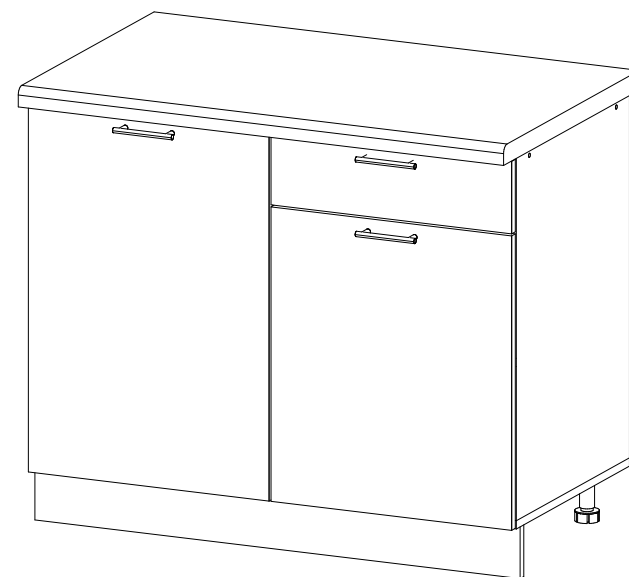

Шкаф нижний с ящиком ШН1Я 1000

1000	816	520

№ дет.	Деталь/Detail	Размер/Size	Кол-во/ Quantity	№ упак./ № pack
1	Бок левый/Side left	700x500	1	1/1
2	Бок правый/Side right	700x500	1	1/1
3	Крышка/Top	1000x500	1	1/1
4-5	Полка/Shelf	475x430	2	1/1
6	Перегородка/Side	684x500	1	1/1
7	Бок ящика левый/Side left	400x90	1	1/1
8	Бок ящика правый/Side right	400x90	1	1/1
9	Задняя стенка ящика/Back side	418x90	1	1/1
10-11	Планка/Plank	968x100	2	1/1
12	Цоколь/Socle	1000x100	1	1/1
13-14	Задняя стенка ЛДВП/Back side	710x495	2	1/1
15	Дно ящика ЛДВП/Drawer bottom	450x410	1	1/1
16	Соединитель ДВП/Connector	682	1	1/1

№ дет.	Деталь/Detail	Размер/Size	Кол-во/ Quantity	№ упак./ № pack
1*	Фасад/Front	713x496	1	1/1
2*	Фасад/Front	569x496	1	1/1
3*	Фасад/Front	140x496	1	1/1

В мебельном наборе могут быть конструктивные изменения, не указанные в данной инструкции и не ухудшающие качество изделия