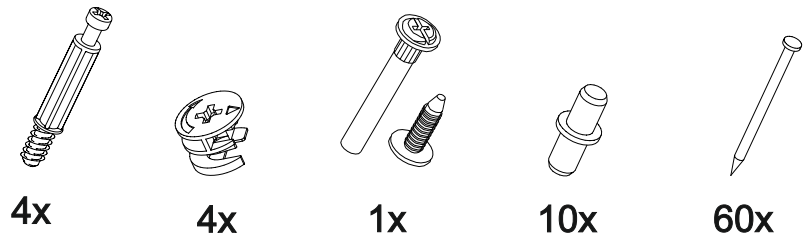

Шкаф нижний с ящиком ШН1Я 1000

1000	816	520

№ дет.	Деталь/Detail	Размер/Size	Кол-во/ Quantity	№ упак./ № pack
1	Бок левый/Side left	700x500	1	1/1
2	Бок правый/Side right	700x500	1	1/1
3	Крышка/Top	1000x500	1	1/1
4-5	Полка/Shelf	475x430	2	1/1
6	Перегородка/Side	684x500	1	1/1
7	Бок ящика левый/Side left	400x90	1	1/1
8	Бок ящика правый/Side right	400x90	1	1/1
9	Задняя стенка ящика/Back side	418x90	1	1/1
10-11	Планка/Plank	968x100	2	1/1
12	Цоколь/Socle	1000x100	1	1/1
13-14	Задняя стенка ЛДВП/Back side	710x495	2	1/1
15	Дно ящика ЛДВП/Drawer bottom	450x410	1	1/1
16	Соединитель ДВП/Connector	682	1	1/1

№ дет.	Деталь/Detail	Размер/Size	Кол-во/ Quantity	№ упак./ № pack
1*	Фасад/Front	713x496	1	1/1
2*	Фасад/Front	569x496	1	1/1
3*	Фасад/Front	140x496	1	1/1

В мебельном наборе могут быть конструктивные изменения, не указанные в данной инструкции и не ухудшающие качество изделия