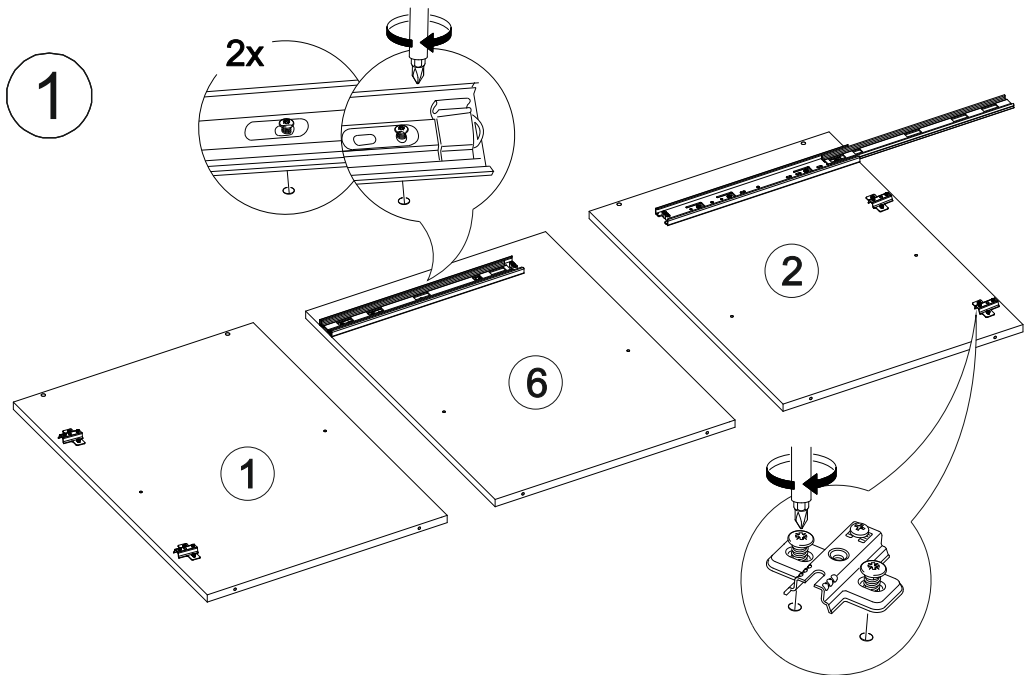

Шкаф нижний с ящиком ШН1Я 1000

1000	816	520

№ дет.	Деталь/Detail	Размер/Size	Кол-во/ Quantity	№ упак./ № pack
1	Бок левый/Side left	700x500	1	1/1
2	Бок правый/Side right	700x500	1	1/1
3	Крышка/Top	1000x500	1	1/1
4-5	Полка/Shelf	475x430	2	1/1
6	Перегородка/Side	684x500	1	1/1
7	Бок ящика левый/Side left	400x90	1	1/1
8	Бок ящика правый/Side right	400x90	1	1/1
9	Задняя стенка ящика/Back side	418x90	1	1/1
10-11	Планка/Plank	968x100	2	1/1
12	Цоколь/Socle	1000x100	1	1/1
13-14	Задняя стенка ЛДВП/Back side	710x495	2	1/1
15	Дно ящика ЛДВП/Drawer bottom	450x410	1	1/1
16	Соединитель ДВП/Connector	682	1	1/1

№ дет.	Деталь/Detail	Размер/Size	Кол-во/ Quantity	№ упак./ № pack
1*	Фасад/Front	713x496	1	1/1
2*	Фасад/Front	569x496	1	1/1
3*	Фасад/Front	140x496	1	1/1

В мебельном наборе могут быть конструктивные изменения, не указанные в данной инструкции и не ухудшающие качество изделия