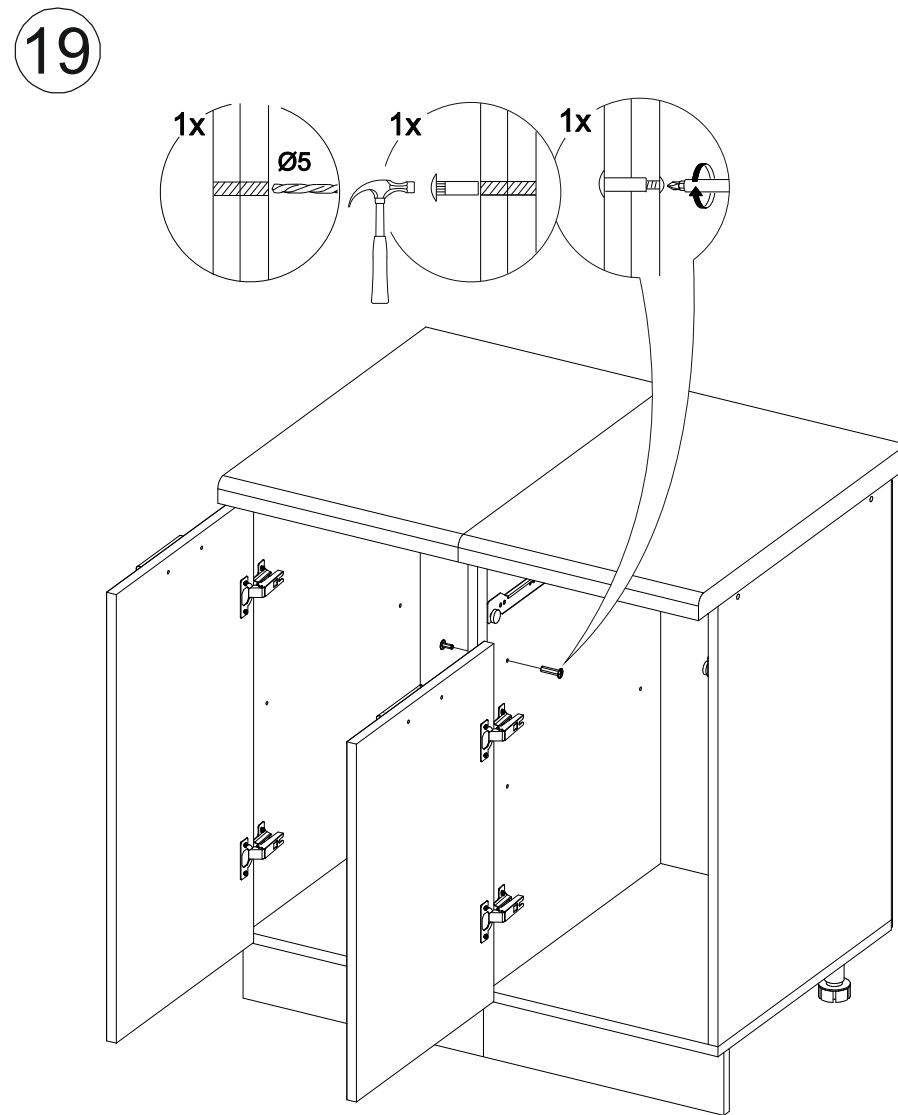

Шкаф нижний с ящиком ШН1Я 1000

1000	816	520

№ дет.	Деталь/Detail	Размер/Size	Кол-во/ Quantity	№ упак./ № pack
1	Бок левый/Side left	700x500	1	1/1
2	Бок правый/Side right	700x500	1	1/1
3	Крышка/Top	1000x500	1	1/1
4-5	Полка/Shelf	475x430	2	1/1
6	Перегородка/Side	684x500	1	1/1
7	Бок ящика левый/Side left	400x90	1	1/1
8	Бок ящика правый/Side right	400x90	1	1/1
9	Задняя стенка ящика/Back side	418x90	1	1/1
10-11	Планка/Plank	968x100	2	1/1
12	Цоколь/Socle	1000x100	1	1/1
13-14	Задняя стенка ЛДВП/Back side	710x495	2	1/1
15	Дно ящика ЛДВП/Drawer bottom	450x410	1	1/1
16	Соединитель ДВП/Connector	682	1	1/1

№ дет.	Деталь/Detail	Размер/Size	Кол-во/ Quantity	№ упак./ № pack
1*	Фасад/Front	713x496	1	1/1
2*	Фасад/Front	569x496	1	1/1
3*	Фасад/Front	140x496	1	1/1

В мебельном наборе могут быть конструктивные изменения, не указанные в данной инструкции и не ухудшающие качество изделия