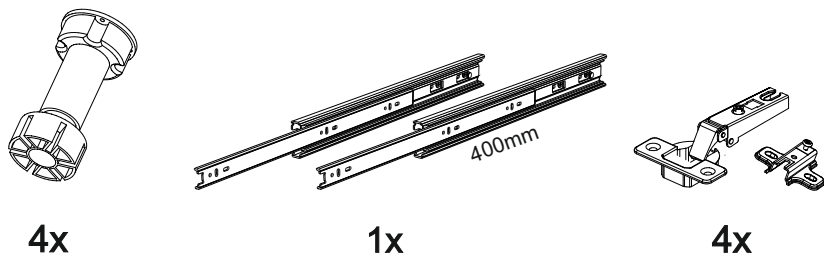

Шкаф нижний с ящиком ШН1Я 1000

1000	816	520

№ дет.	Деталь/Detail	Размер/Size	Кол-во/ Quantity	№ упак./ № pack
1	Бок левый/Side left	700x500	1	1/1
2	Бок правый/Side right	700x500	1	1/1
3	Крышка/Top	1000x500	1	1/1
4-5	Полка/Shelf	475x430	2	1/1
6	Перегородка/Side	684x500	1	1/1
7	Бок ящика левый/Side left	400x90	1	1/1
8	Бок ящика правый/Side right	400x90	1	1/1
9	Задняя стенка ящика/Back side	418x90	1	1/1
10-11	Планка/Plank	968x100	2	1/1
12	Цоколь/Socle	1000x100	1	1/1
13-14	Задняя стенка ЛДВП/Back side	710x495	2	1/1
15	Дно ящика ЛДВП/Drawer bottom	450x410	1	1/1
16	Соединитель ДВП/Connector	682	1	1/1

№ дет.	Деталь/Detail	Размер/Size	Кол-во/ Quantity	№ упак./ № pack
1*	Фасад/Front	713x496	1	1/1
2*	Фасад/Front	569x496	1	1/1
3*	Фасад/Front	140x496	1	1/1

В мебельном наборе могут быть конструктивные изменения, не указанные в данной инструкции и не ухудшающие качество изделия