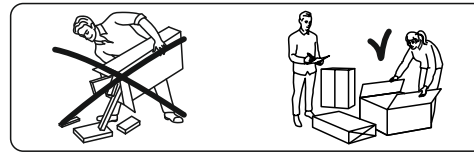

РУССКИЙ

Важная информация
Внимательно прочитайте.
Необходимо тщательно следовать всем рекомендациям.

Сохраните эту информацию для справок в дальнейшем.

ВНИМАНИЕ!

Опрокидывание мебели может стать причиной получения серьезных травм или даже привести к смерти. Чтобы предотвратить опрокидывание, необходимо обеспечить стационарное крепление мебели к стене с помощью крепежных аксессуаров.

Материалы стен различаются, поэтому крепежные средства не прилагаются. Используйте крепежные средства, подходящие для материала стен в вашем доме. Для выбора подходящих крепежных средств обратитесь в специализированный магазин.

ENGLISH

Important information
Read carefully
Follow each step of the instruction carefully

Keep this information for further reference

WARNING!

Serious or fatal crushing injuries can occur from furniture tip-over. To prevent this furniture from tipping over it must be permanently fixed to the wall with the wall attachment devices.

Fastening devices for the wall are not included since different wall materials require different types of fastening devices. Use fastening devices suitable for the walls in your home. For advice on suitable fastening devices, contact your local specialized dealer.