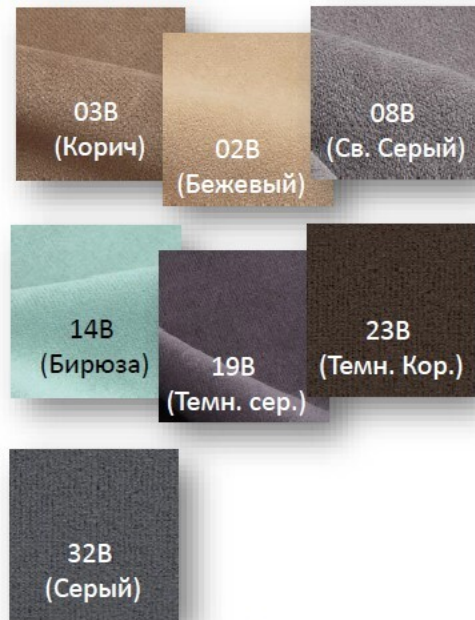

СТУЛ: КРАФТ и КРАФТ ПОЛОСА

VELUTTO (велюр):

TEOS (Экокожа):