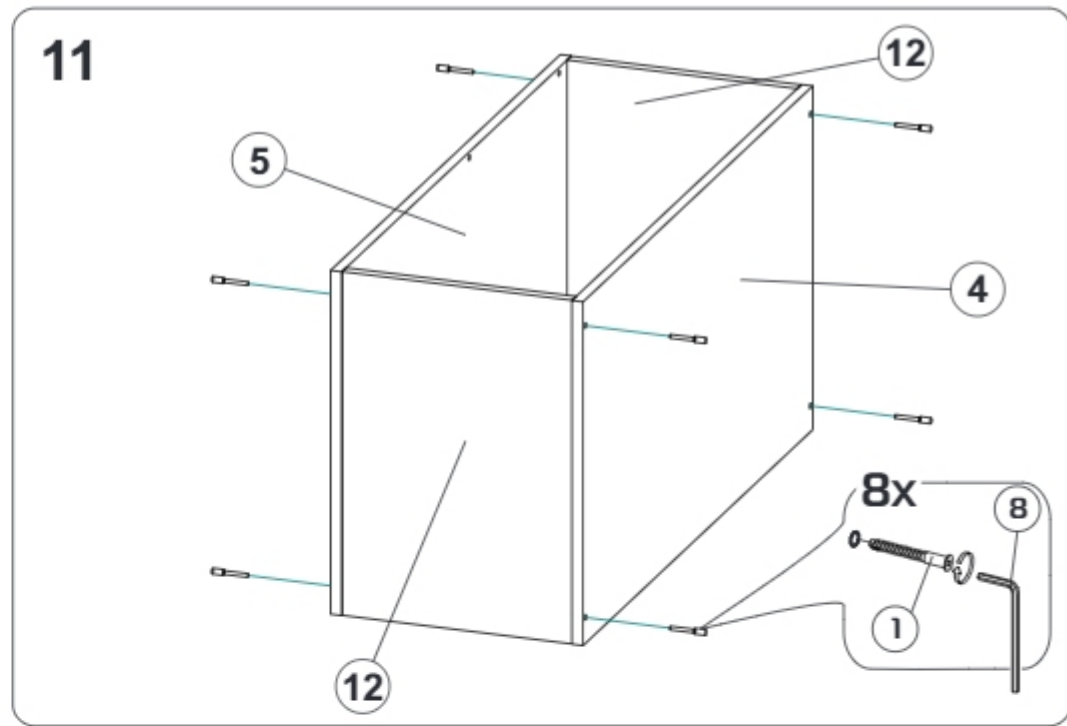

Модульная система "Авиньон" Вешалка с зеркалом

900x2216x506мм
ШxВxГ

Уважаемые покупатели! Идеального качества сборки можно добиться только путем привлечения **ПРОФЕССИОНАЛЬНОГО** (толкового) сборщика мебели.

ОСТОРОЖНО! Во избежание сколов и порчи деталей будьте аккуратны во время сборки.

Все замечания и пожелания присылайте по адресу mebelesoputy@mail.ru, они будут рассмотрены **НЕЗАМЕДЛИТЕЛЬНО**.

- | | | | |
|----|------------------|----|-----------------|
| 1 | 1378x450x16 (x1) | 11 | 366x490x16 (x1) |
| 2 | 1368x458x16 (x1) | 12 | 328x490x16 (x2) |
| 3 | 900x506x16 (x1) | 13 | 356x445x16 (x4) |
| 4 | 900x490x16 (x1) | 14 | 418x250x16 (x3) |
| 5 | 900x490x16 (x1) | 15 | 418x250x16 (x2) |
| 6 | 866x490x16 (x1) | 16 | 866x80x16 (x1) |
| 7 | 1378x250x3 (x1) | 17 | 895x395x3 (x1) |
| 8 | 1378x250x16 (x1) | 18 | 895x357x3 (x1) |
| 9 | 462x490x16 (x1) | 19 | 1375x447x3 (x1) |
| 10 | 462x490x16 (x1) | | |