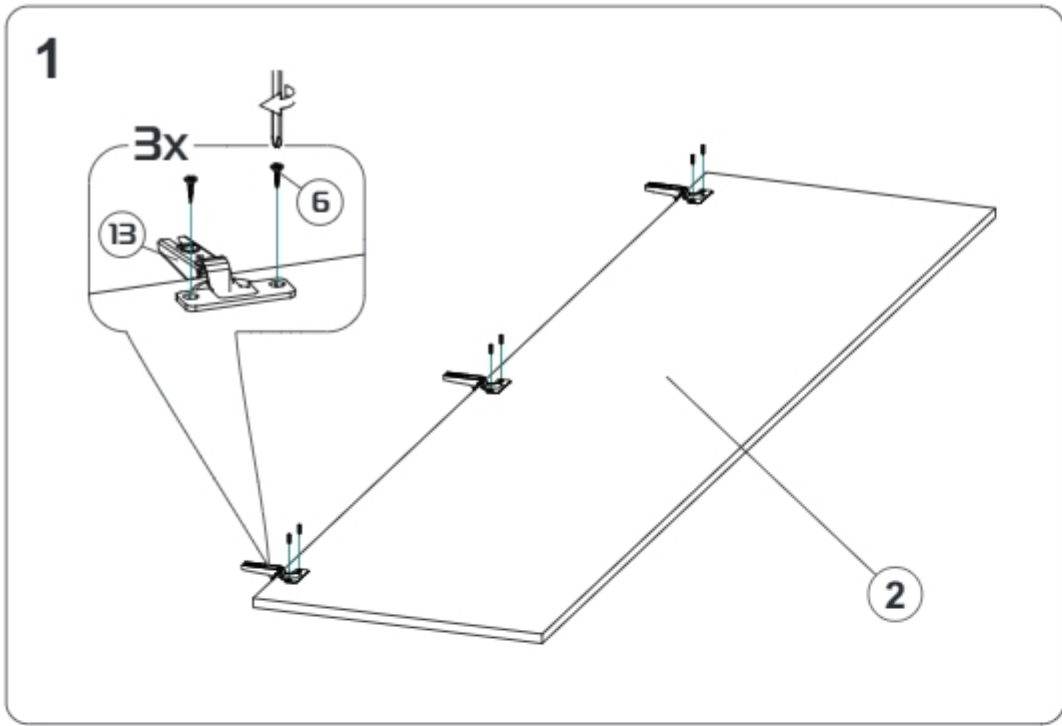

Модульная система "Авиньон" Вешалка с зеркалом

900x2216x506мм
ШxВxГ

Уважаемые покупатели! Идеального качества сборки можно добиться только путем привлечения **ПРОФЕССИОНАЛЬНОГО** (толкового) сборщика мебели.

ОСТОРОЖНО! Во избежание сколов и порчи деталей будьте аккуратны во время сборки.

Все замечания и пожелания присылайте по адресу mebelesoputy@mail.ru, они будут рассмотрены **НЕЗАМЕДЛИТЕЛЬНО**.

- | | | | |
|----|------------------|----|-----------------|
| 1 | 1378x450x16 (x1) | 11 | 366x490x16 (x1) |
| 2 | 1368x458x16 (x1) | 12 | 328x490x16 (x2) |
| 3 | 900x506x16 (x1) | 13 | 356x445x16 (x4) |
| 4 | 900x490x16 (x1) | 14 | 418x250x16 (x3) |
| 5 | 900x490x16 (x1) | 15 | 418x250x16 (x2) |
| 6 | 866x490x16 (x1) | 16 | 866x80x16 (x1) |
| 7 | 1378x250x3 (x1) | 17 | 895x395x3 (x1) |
| 8 | 1378x250x16 (x1) | 18 | 895x357x3 (x1) |
| 9 | 462x490x16 (x1) | 19 | 1375x447x3 (x1) |
| 10 | 462x490x16 (x1) | | |