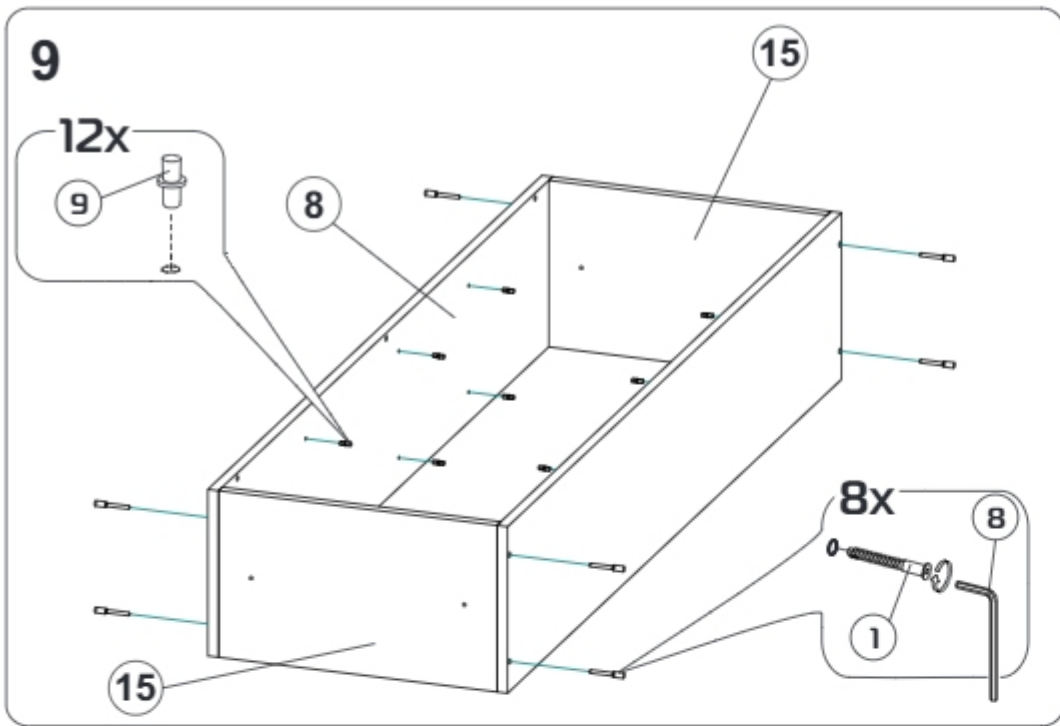

Модульная система "Авиньон" Вешалка с зеркалом

900x2216x506мм
ШxВxГ

Уважаемые покупатели! Идеального качества сборки можно добиться только путем привлечения **ПРОФЕССИОНАЛЬНОГО** (толкового) сборщика мебели.

ОСТОРОЖНО! Во избежание сколов и порчи деталей будьте аккуратны во время сборки.

Все замечания и пожелания присылайте по адресу mebelesoputy@mail.ru, они будут рассмотрены **НЕЗАМЕДЛИТЕЛЬНО**.

- | | | | |
|----|------------------|----|-----------------|
| 1 | 1378x450x16 (x1) | 11 | 366x490x16 (x1) |
| 2 | 1368x458x16 (x1) | 12 | 328x490x16 (x2) |
| 3 | 900x506x16 (x1) | 13 | 356x445x16 (x4) |
| 4 | 900x490x16 (x1) | 14 | 418x250x16 (x3) |
| 5 | 900x490x16 (x1) | 15 | 418x250x16 (x2) |
| 6 | 866x490x16 (x1) | 16 | 866x80x16 (x1) |
| 7 | 1378x250x3 (x1) | 17 | 895x395x3 (x1) |
| 8 | 1378x250x16 (x1) | 18 | 895x357x3 (x1) |
| 9 | 462x490x16 (x1) | 19 | 1375x447x3 (x1) |
| 10 | 462x490x16 (x1) | | |