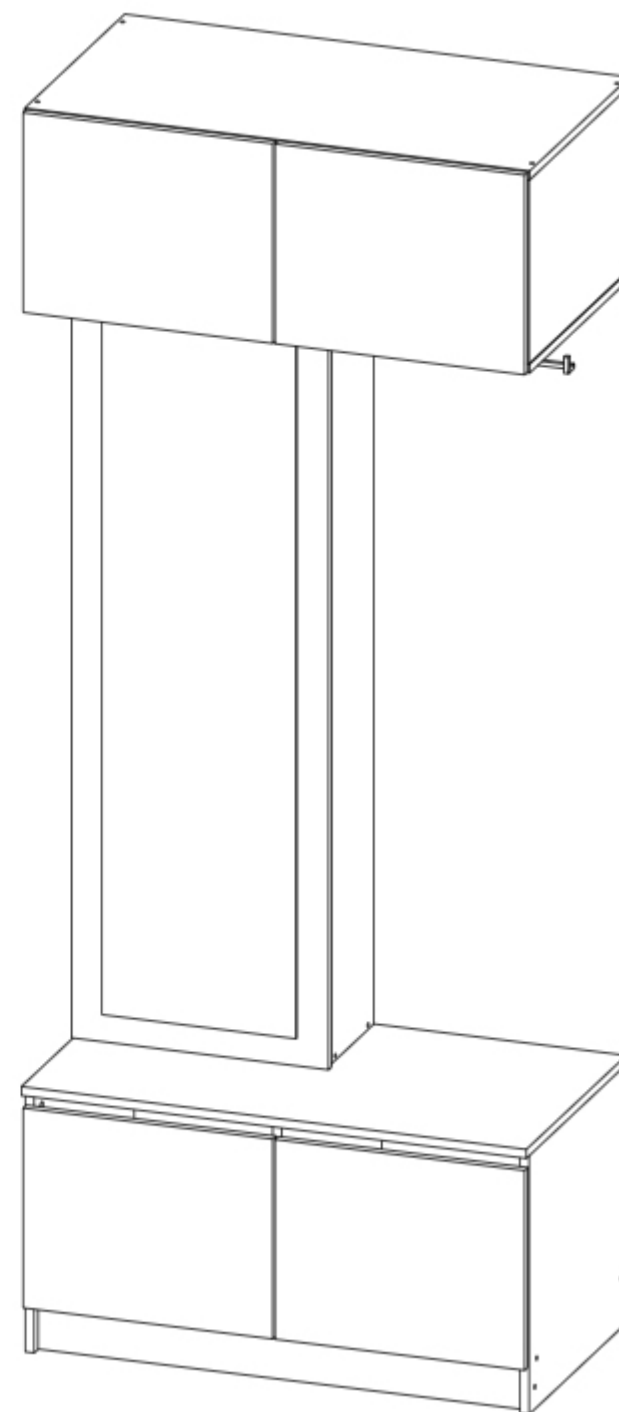

Модульная система "Авиньон" Вешалка с зеркалом

900x2216x506мм
ШxВxГ

Уважаемые покупатели! Идеального качества сборки можно добиться только путем привлечения **ПРОФЕССИОНАЛЬНОГО** (толкового) сборщика мебели.

ОСТОРОЖНО! Во избежание сколов и порчи деталей будьте аккуратны во время сборки.

Все замечания и пожелания присылайте по адресу mebelesoputy@mail.ru, они будут рассмотрены **НЕЗАМЕДЛИТЕЛЬНО**.

- | | | | |
|----|------------------|----|-----------------|
| 1 | 1378x450x16 (x1) | 11 | 366x490x16 (x1) |
| 2 | 1368x458x16 (x1) | 12 | 328x490x16 (x2) |
| 3 | 900x506x16 (x1) | 13 | 356x445x16 (x4) |
| 4 | 900x490x16 (x1) | 14 | 418x250x16 (x3) |
| 5 | 900x490x16 (x1) | 15 | 418x250x16 (x2) |
| 6 | 866x490x16 (x1) | 16 | 866x80x16 (x1) |
| 7 | 1378x250x3 (x1) | 17 | 895x395x3 (x1) |
| 8 | 1378x250x16 (x1) | 18 | 895x357x3 (x1) |
| 9 | 462x490x16 (x1) | 19 | 1375x447x3 (x1) |
| 10 | 462x490x16 (x1) | | |