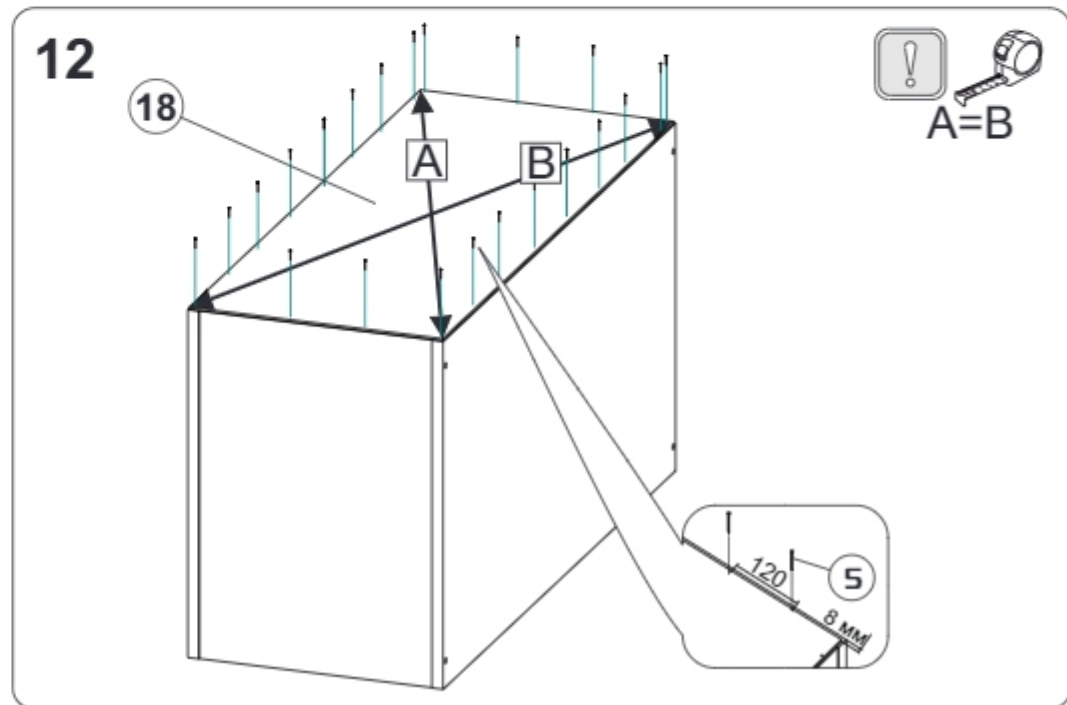

Модульная система "Авиньон" Вешалка с зеркалом

900x2216x506мм
ШxВxГ

Уважаемые покупатели! Идеального качества сборки можно добиться только путем привлечения **ПРОФЕССИОНАЛЬНОГО** (толкового) сборщика мебели.

ОСТОРОЖНО! Во избежание сколов и порчи деталей будьте аккуратны во время сборки.

Все замечания и пожелания присылайте по адресу mebelesoputy@mail.ru, они будут рассмотрены **НЕЗАМЕДЛИТЕЛЬНО**.

- | | | | |
|----|------------------|----|-----------------|
| 1 | 1378x450x16 (x1) | 11 | 366x490x16 (x1) |
| 2 | 1368x458x16 (x1) | 12 | 328x490x16 (x2) |
| 3 | 900x506x16 (x1) | 13 | 356x445x16 (x4) |
| 4 | 900x490x16 (x1) | 14 | 418x250x16 (x3) |
| 5 | 900x490x16 (x1) | 15 | 418x250x16 (x2) |
| 6 | 866x490x16 (x1) | 16 | 866x80x16 (x1) |
| 7 | 1378x250x3 (x1) | 17 | 895x395x3 (x1) |
| 8 | 1378x250x16 (x1) | 18 | 895x357x3 (x1) |
| 9 | 462x490x16 (x1) | 19 | 1375x447x3 (x1) |
| 10 | 462x490x16 (x1) | | |