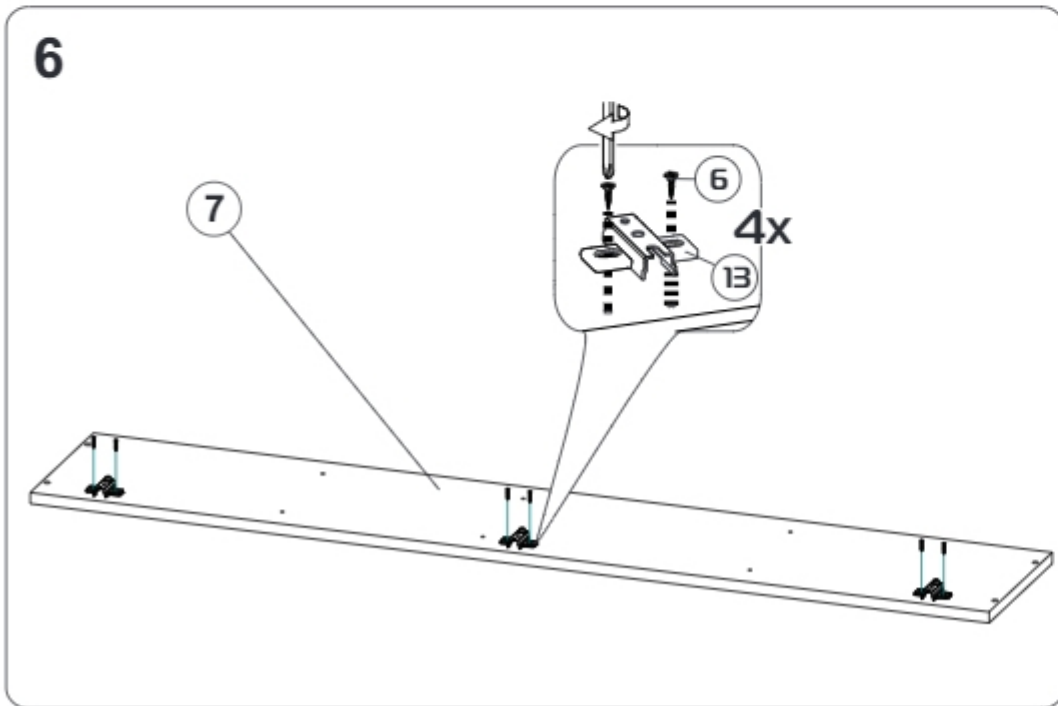

Модульная система "Авиньон" Вешалка с зеркалом

900x2216x506мм
ШxВxГ

Уважаемые покупатели! Идеального качества сборки можно добиться только путем привлечения **ПРОФЕССИОНАЛЬНОГО** (толкового) сборщика мебели.

ОСТОРОЖНО! Во избежание сколов и порчи деталей будьте аккуратны во время сборки.

Все замечания и пожелания присылайте по адресу mebelesoputy@mail.ru, они будут рассмотрены **НЕЗАМЕДЛИТЕЛЬНО**.

- | | | | |
|----|------------------|----|-----------------|
| 1 | 1378x450x16 (x1) | 11 | 366x490x16 (x1) |
| 2 | 1368x458x16 (x1) | 12 | 328x490x16 (x2) |
| 3 | 900x506x16 (x1) | 13 | 356x445x16 (x4) |
| 4 | 900x490x16 (x1) | 14 | 418x250x16 (x3) |
| 5 | 900x490x16 (x1) | 15 | 418x250x16 (x2) |
| 6 | 866x490x16 (x1) | 16 | 866x80x16 (x1) |
| 7 | 1378x250x3 (x1) | 17 | 895x395x3 (x1) |
| 8 | 1378x250x16 (x1) | 18 | 895x357x3 (x1) |
| 9 | 462x490x16 (x1) | 19 | 1375x447x3 (x1) |
| 10 | 462x490x16 (x1) | | |