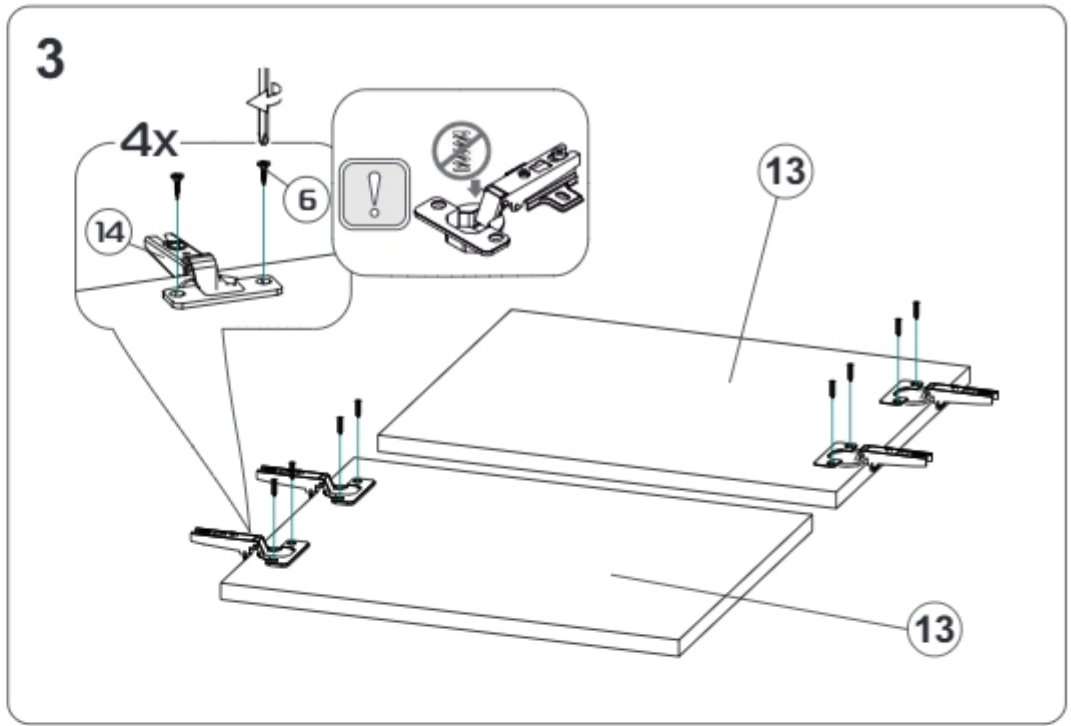

Модульная система "Авиньон" Вешалка с зеркалом

900x2216x506мм
ШxВxГ

Уважаемые покупатели! Идеального качества сборки можно добиться только путем привлечения **ПРОФЕССИОНАЛЬНОГО** (толкового) сборщика мебели.

ОСТОРОЖНО! Во избежание сколов и порчи деталей будьте аккуратны во время сборки.

Все замечания и пожелания присылайте по адресу mebelesoputy@mail.ru, они будут рассмотрены **НЕЗАМЕДЛИТЕЛЬНО**.

- | | | | |
|----|------------------|----|-----------------|
| 1 | 1378x450x16 (x1) | 11 | 366x490x16 (x1) |
| 2 | 1368x458x16 (x1) | 12 | 328x490x16 (x2) |
| 3 | 900x506x16 (x1) | 13 | 356x445x16 (x4) |
| 4 | 900x490x16 (x1) | 14 | 418x250x16 (x3) |
| 5 | 900x490x16 (x1) | 15 | 418x250x16 (x2) |
| 6 | 866x490x16 (x1) | 16 | 866x80x16 (x1) |
| 7 | 1378x250x3 (x1) | 17 | 895x395x3 (x1) |
| 8 | 1378x250x16 (x1) | 18 | 895x357x3 (x1) |
| 9 | 462x490x16 (x1) | 19 | 1375x447x3 (x1) |
| 10 | 462x490x16 (x1) | | |