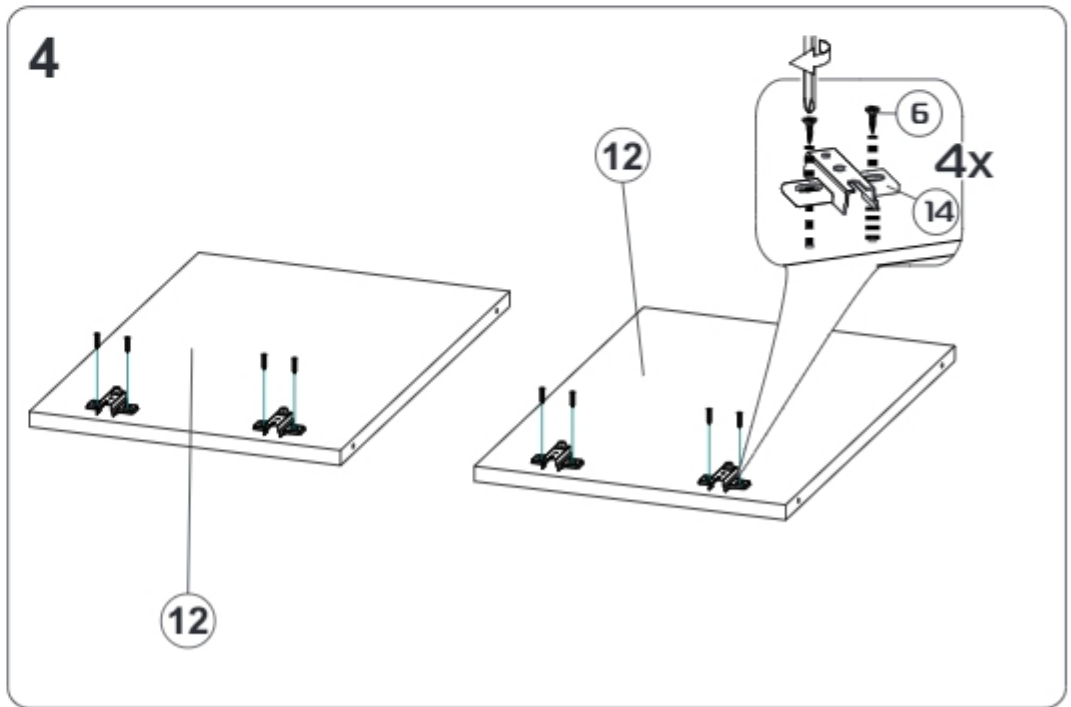

Модульная система "Авиньон" Вешалка с зеркалом

900x2216x506мм
ШxВxГ

Уважаемые покупатели! Идеального качества сборки можно добиться только путем привлечения **ПРОФЕССИОНАЛЬНОГО** (толкового) сборщика мебели.

ОСТОРОЖНО! Во избежание сколов и порчи деталей будьте аккуратны во время сборки.

Все замечания и пожелания присылайте по адресу mebelesoputy@mail.ru, они будут рассмотрены **НЕЗАМЕДЛИТЕЛЬНО**.

- | | | | |
|----|------------------|----|-----------------|
| 1 | 1378x450x16 (x1) | 11 | 366x490x16 (x1) |
| 2 | 1368x458x16 (x1) | 12 | 328x490x16 (x2) |
| 3 | 900x506x16 (x1) | 13 | 356x445x16 (x4) |
| 4 | 900x490x16 (x1) | 14 | 418x250x16 (x3) |
| 5 | 900x490x16 (x1) | 15 | 418x250x16 (x2) |
| 6 | 866x490x16 (x1) | 16 | 866x80x16 (x1) |
| 7 | 1378x250x3 (x1) | 17 | 895x395x3 (x1) |
| 8 | 1378x250x16 (x1) | 18 | 895x357x3 (x1) |
| 9 | 462x490x16 (x1) | 19 | 1375x447x3 (x1) |
| 10 | 462x490x16 (x1) | | |