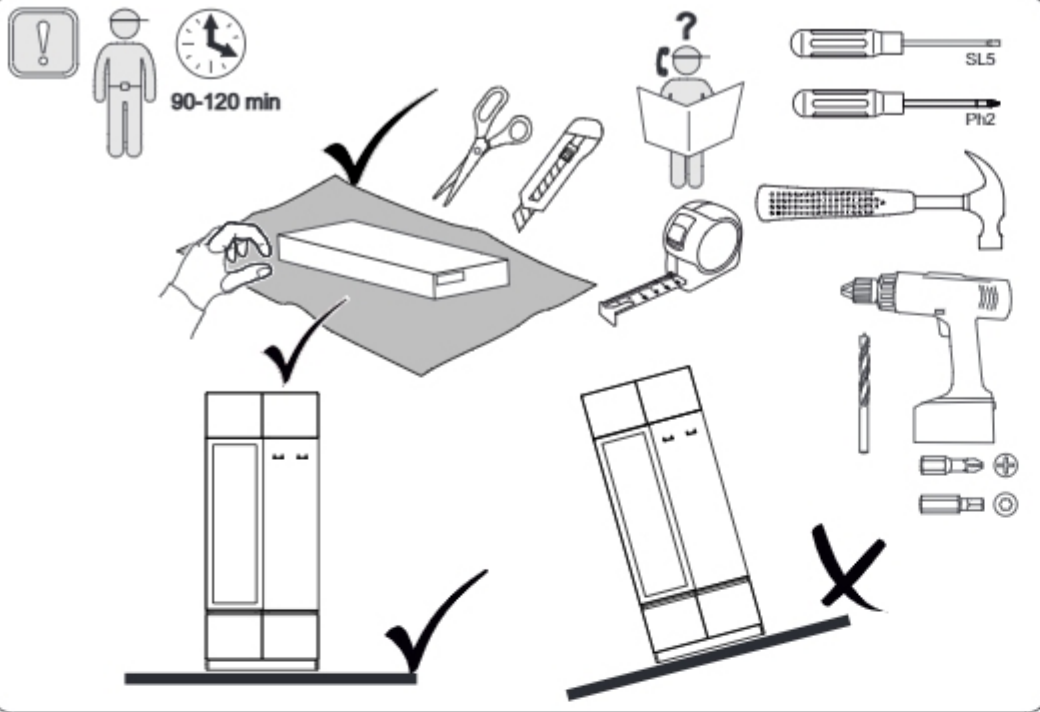

Модульная система "Авиньон" Вешалка с зеркалом

900x2216x506мм
ШxВxГ

Уважаемые покупатели! Идеального качества сборки можно добиться только путем привлечения **ПРОФЕССИОНАЛЬНОГО** (толкового) сборщика мебели.

ОСТОРОЖНО! Во избежание сколов и порчи деталей будьте аккуратны во время сборки.

Все замечания и пожелания присылайте по адресу mebelesoputy@mail.ru, они будут рассмотрены **НЕЗАМЕДЛИТЕЛЬНО**.

- | | | | |
|----|------------------|----|-----------------|
| 1 | 1378x450x16 (x1) | 11 | 366x490x16 (x1) |
| 2 | 1368x458x16 (x1) | 12 | 328x490x16 (x2) |
| 3 | 900x506x16 (x1) | 13 | 356x445x16 (x4) |
| 4 | 900x490x16 (x1) | 14 | 418x250x16 (x3) |
| 5 | 900x490x16 (x1) | 15 | 418x250x16 (x2) |
| 6 | 866x490x16 (x1) | 16 | 866x80x16 (x1) |
| 7 | 1378x250x3 (x1) | 17 | 895x395x3 (x1) |
| 8 | 1378x250x16 (x1) | 18 | 895x357x3 (x1) |
| 9 | 462x490x16 (x1) | 19 | 1375x447x3 (x1) |
| 10 | 462x490x16 (x1) | | |