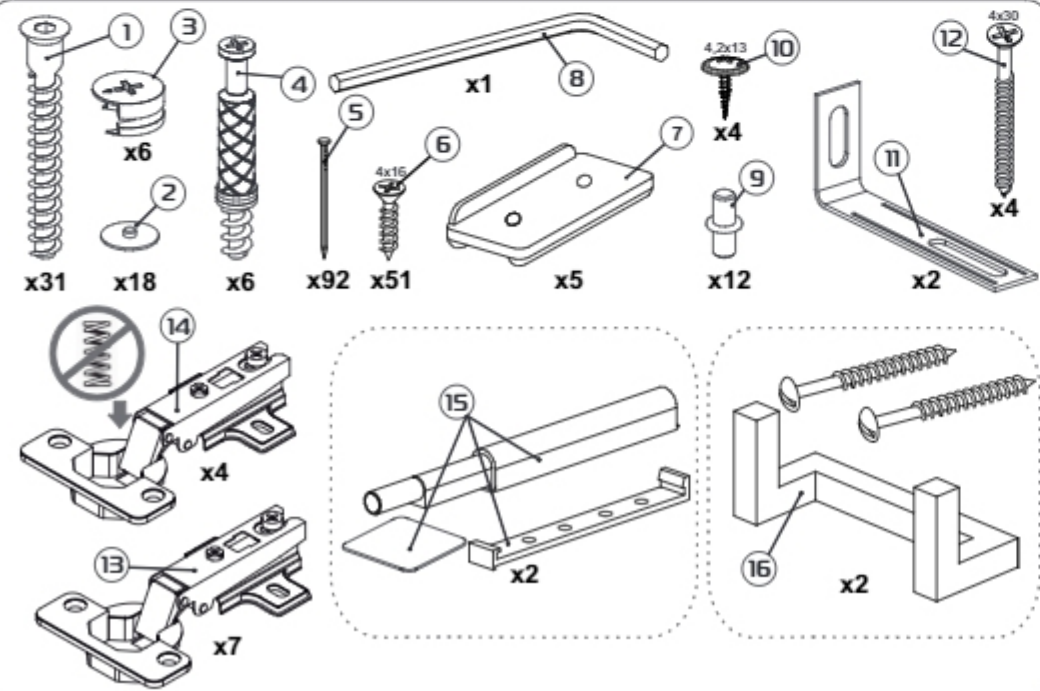

Модульная система "Авиньон" Вешалка с зеркалом

900x2216x506мм
ШxВxГ

Уважаемые покупатели! Идеального качества сборки можно добиться только путем привлечения **ПРОФЕССИОНАЛЬНОГО** (толкового) сборщика мебели.

ОСТОРОЖНО! Во избежание сколов и порчи деталей будьте аккуратны во время сборки.

Все замечания и пожелания присылайте по адресу mebelesoputy@mail.ru, они будут рассмотрены **НЕЗАМЕДЛИТЕЛЬНО**.

- | | | | |
|----|------------------|----|-----------------|
| 1 | 1378x450x16 (x1) | 11 | 366x490x16 (x1) |
| 2 | 1368x458x16 (x1) | 12 | 328x490x16 (x2) |
| 3 | 900x506x16 (x1) | 13 | 356x445x16 (x4) |
| 4 | 900x490x16 (x1) | 14 | 418x250x16 (x3) |
| 5 | 900x490x16 (x1) | 15 | 418x250x16 (x2) |
| 6 | 866x490x16 (x1) | 16 | 866x80x16 (x1) |
| 7 | 1378x250x3 (x1) | 17 | 895x395x3 (x1) |
| 8 | 1378x250x16 (x1) | 18 | 895x357x3 (x1) |
| 9 | 462x490x16 (x1) | 19 | 1375x447x3 (x1) |
| 10 | 462x490x16 (x1) | | |