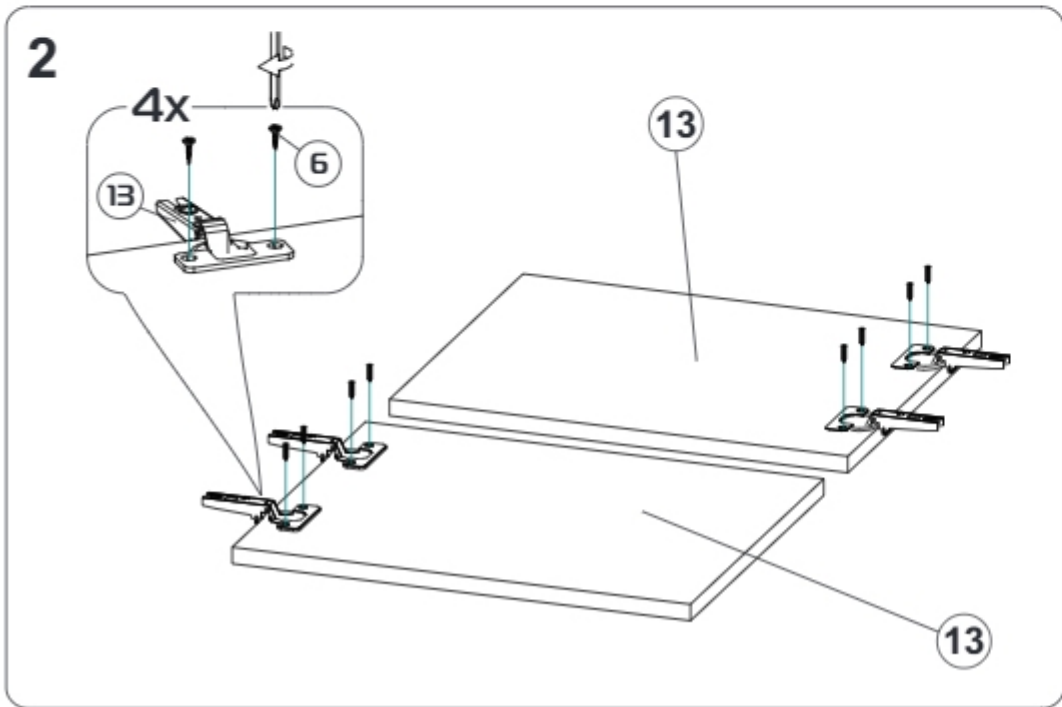

Модульная система "Авиньон" Вешалка с зеркалом

900x2216x506мм
ШxВxГ

Уважаемые покупатели! Идеального качества сборки можно добиться только путем привлечения **ПРОФЕССИОНАЛЬНОГО** (толкового) сборщика мебели.

ОСТОРОЖНО! Во избежание сколов и порчи деталей будьте аккуратны во время сборки.

Все замечания и пожелания присылайте по адресу mebelesoputy@mail.ru, они будут рассмотрены **НЕЗАМЕДЛИТЕЛЬНО**.

- | | | | |
|----|------------------|----|-----------------|
| 1 | 1378x450x16 (x1) | 11 | 366x490x16 (x1) |
| 2 | 1368x458x16 (x1) | 12 | 328x490x16 (x2) |
| 3 | 900x506x16 (x1) | 13 | 356x445x16 (x4) |
| 4 | 900x490x16 (x1) | 14 | 418x250x16 (x3) |
| 5 | 900x490x16 (x1) | 15 | 418x250x16 (x2) |
| 6 | 866x490x16 (x1) | 16 | 866x80x16 (x1) |
| 7 | 1378x250x3 (x1) | 17 | 895x395x3 (x1) |
| 8 | 1378x250x16 (x1) | 18 | 895x357x3 (x1) |
| 9 | 462x490x16 (x1) | 19 | 1375x447x3 (x1) |
| 10 | 462x490x16 (x1) | | |