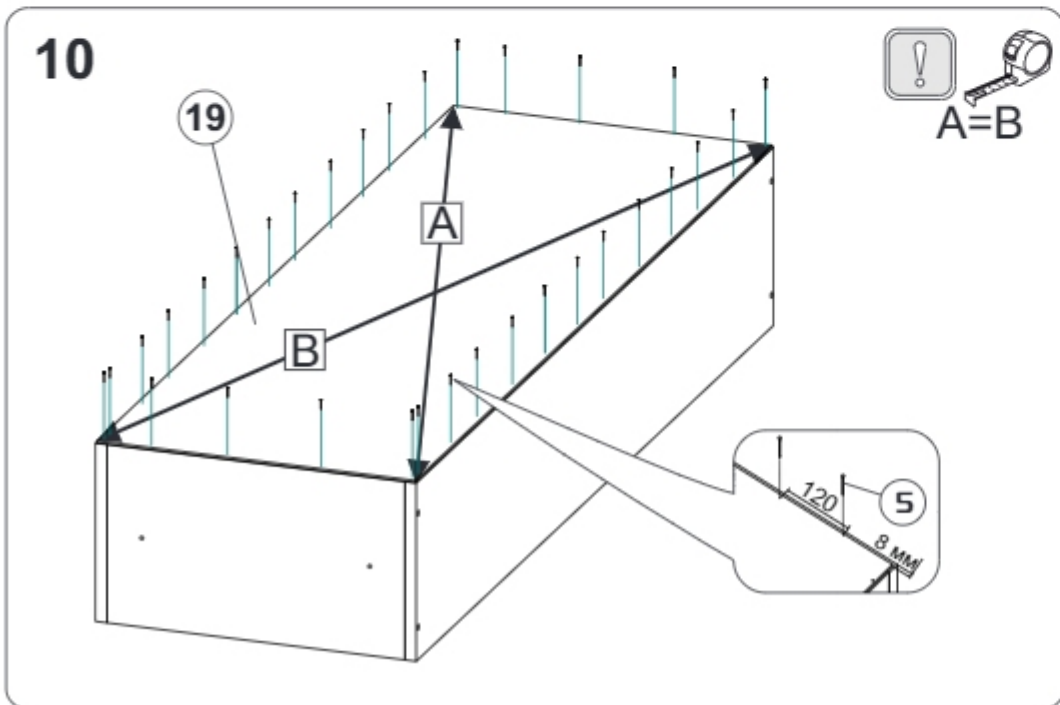

Модульная система "Авиньон" Вешалка с зеркалом

900x2216x506мм
ШxВxГ

Уважаемые покупатели! Идеального качества сборки можно добиться только путем привлечения **ПРОФЕССИОНАЛЬНОГО** (толкового) сборщика мебели.

ОСТОРОЖНО! Во избежание сколов и порчи деталей будьте аккуратны во время сборки.

Все замечания и пожелания присылайте по адресу mebelesoputy@mail.ru, они будут рассмотрены **НЕЗАМЕДЛИТЕЛЬНО**.

- | | | | |
|----|------------------|----|-----------------|
| 1 | 1378x450x16 (x1) | 11 | 366x490x16 (x1) |
| 2 | 1368x458x16 (x1) | 12 | 328x490x16 (x2) |
| 3 | 900x506x16 (x1) | 13 | 356x445x16 (x4) |
| 4 | 900x490x16 (x1) | 14 | 418x250x16 (x3) |
| 5 | 900x490x16 (x1) | 15 | 418x250x16 (x2) |
| 6 | 866x490x16 (x1) | 16 | 866x80x16 (x1) |
| 7 | 1378x250x3 (x1) | 17 | 895x395x3 (x1) |
| 8 | 1378x250x16 (x1) | 18 | 895x357x3 (x1) |
| 9 | 462x490x16 (x1) | 19 | 1375x447x3 (x1) |
| 10 | 462x490x16 (x1) | | |