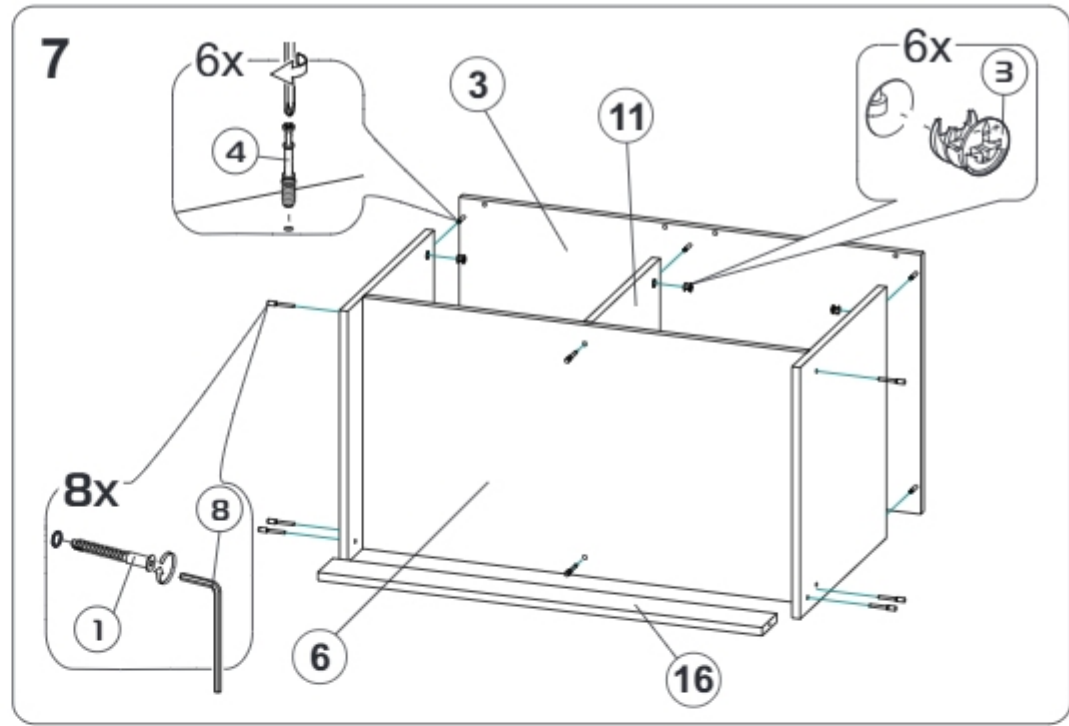

Модульная система "Авиньон" Вешалка с зеркалом

900x2216x506мм
ШxВxГ

Уважаемые покупатели! Идеального качества сборки можно добиться только путем привлечения **ПРОФЕССИОНАЛЬНОГО** (толкового) сборщика мебели.

ОСТОРОЖНО! Во избежание сколов и порчи деталей будьте аккуратны во время сборки.

Все замечания и пожелания присылайте по адресу mebelesoputy@mail.ru, они будут рассмотрены **НЕЗАМЕДЛИТЕЛЬНО**.

- | | | | |
|----|------------------|----|-----------------|
| 1 | 1378x450x16 (x1) | 11 | 366x490x16 (x1) |
| 2 | 1368x458x16 (x1) | 12 | 328x490x16 (x2) |
| 3 | 900x506x16 (x1) | 13 | 356x445x16 (x4) |
| 4 | 900x490x16 (x1) | 14 | 418x250x16 (x3) |
| 5 | 900x490x16 (x1) | 15 | 418x250x16 (x2) |
| 6 | 866x490x16 (x1) | 16 | 866x80x16 (x1) |
| 7 | 1378x250x3 (x1) | 17 | 895x395x3 (x1) |
| 8 | 1378x250x16 (x1) | 18 | 895x357x3 (x1) |
| 9 | 462x490x16 (x1) | 19 | 1375x447x3 (x1) |
| 10 | 462x490x16 (x1) | | |