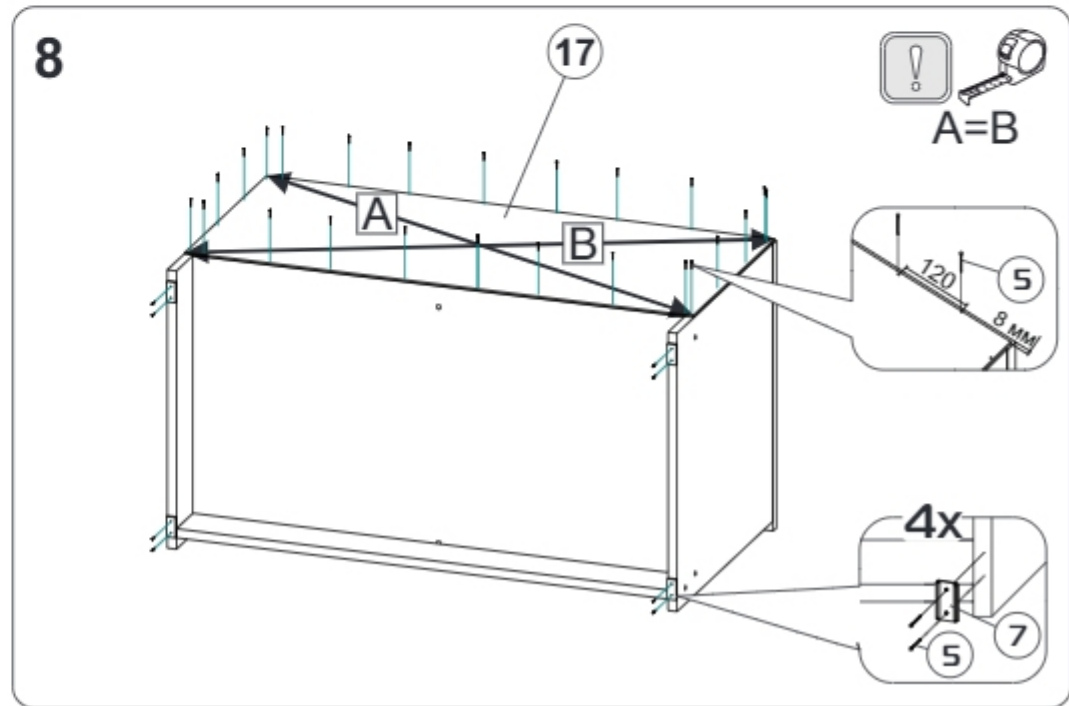

Модульная система "Авиньон" Вешалка с зеркалом

900x2216x506мм
ШxВxГ

Уважаемые покупатели! Идеального качества сборки можно добиться только путем привлечения **ПРОФЕССИОНАЛЬНОГО** (толкового) сборщика мебели.

ОСТОРОЖНО! Во избежание сколов и порчи деталей будьте аккуратны во время сборки.

Все замечания и пожелания присылайте по адресу mebelesoputy@mail.ru, они будут рассмотрены **НЕЗАМЕДЛИТЕЛЬНО**.

- | | | | |
|----|------------------|----|-----------------|
| 1 | 1378x450x16 (x1) | 11 | 366x490x16 (x1) |
| 2 | 1368x458x16 (x1) | 12 | 328x490x16 (x2) |
| 3 | 900x506x16 (x1) | 13 | 356x445x16 (x4) |
| 4 | 900x490x16 (x1) | 14 | 418x250x16 (x3) |
| 5 | 900x490x16 (x1) | 15 | 418x250x16 (x2) |
| 6 | 866x490x16 (x1) | 16 | 866x80x16 (x1) |
| 7 | 1378x250x3 (x1) | 17 | 895x395x3 (x1) |
| 8 | 1378x250x16 (x1) | 18 | 895x357x3 (x1) |
| 9 | 462x490x16 (x1) | 19 | 1375x447x3 (x1) |
| 10 | 462x490x16 (x1) | | |