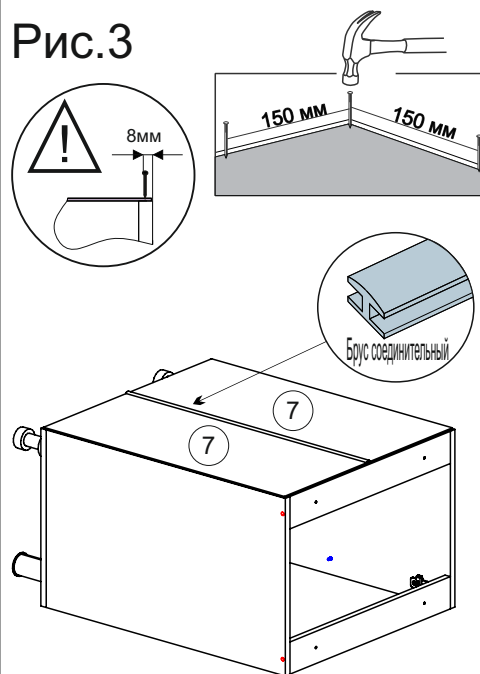

Поз.	Наименование	Наим. модуля		Ширина	Кол-во
		6Р	8Р		
		Длина			
1	Бок левый	710		430	1
2	Бок правый	710		430	1
3	Низ	600	800	430	1
4	Полка	565	765	420	1
5	Планка	568	768	78	2

Фурнитура

	Гвозди 2x20	30 шт
	Евроинт 6,3x50	8 шт
	Евроключ	1 шт
	Заглушка евроинта	4 шт
	Клипса для цоколя	2 шт
	Опора передняя (серая 100мм)	2 шт
	Опора задняя	2 шт
	Петля накладная	4 шт
	Полкодержатель	4 шт
	Стяжка межсекционная	2 шт
	Шуруп 3,5x16	36 шт
	Шуруп 3.5x30	4 шт

Необходимый инструмент для сборки!

Рис.1

Рис.2

Рис.3

Рис.4

ВАЖНО!!! Замерьте диагонали собранного каркаса. Они должны быть равными (+/-1,2мм). Только после этого можете закрепить заднюю стенку ЛДВП при помощи гвоздей!