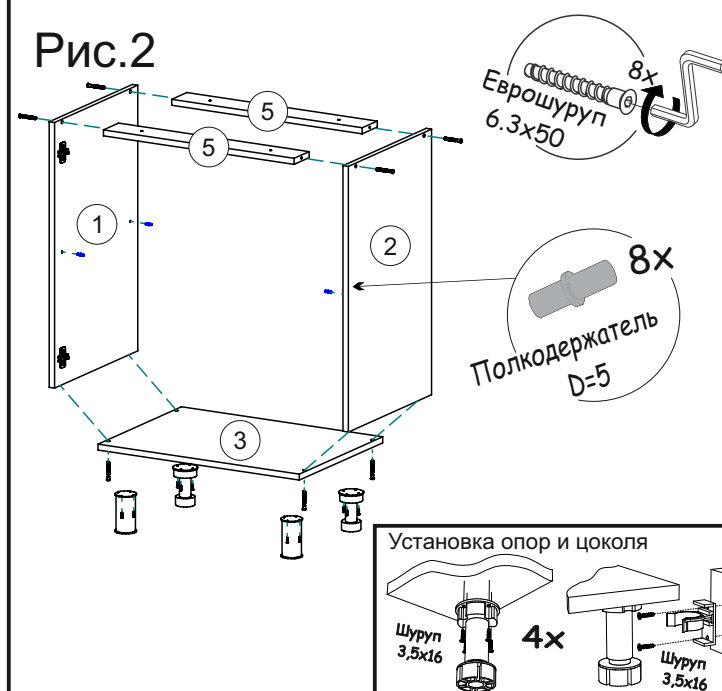

Поз.	Наименование	Наим. модуля		Ширина	Кол-во
		6Р	8Р		
		Длина			
1	Бок левый	710		430	1
2	Бок правый	710		430	1
3	Низ	600	800	430	1
4	Полка	565	765	420	1
5	Планка	568	768	78	2

Фурнитура

	Гвозди 2x20	30 шт
	Евроинт 6,3x50	8 шт
	Евроключ	1 шт
	Заглушка евроинта	4 шт
	Клипса для цоколя	2 шт
	Опора передняя (серая 100мм)	2 шт
	Опора задняя	2 шт
	Петля накладная	4 шт
	Полкодержатель	4 шт
	Стяжка межсекционная	2 шт
	Шуруп 3,5x16	36 шт
	Шуруп 3.5x30	4 шт

Необходимый инструмент для сборки!

Рис.1

Рис.2

Рис.3

Рис.4

ВАЖНО!!! Замерьте диагонали собранного каркаса. Они должны быть равными (+/-1,2мм). Только после этого можете закрепить заднюю стенку ЛДВП при помощи гвоздей!