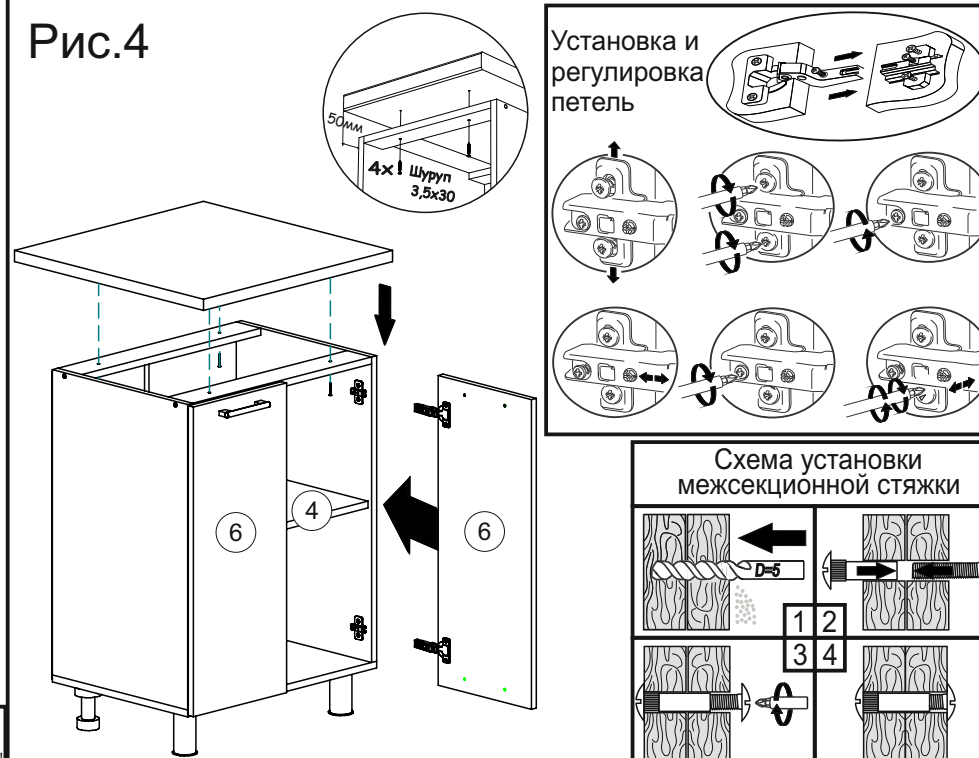

Поз.	Наименование	Наим. модуля		Ширина	Кол-во
		6Р	8Р		
		Длина			
1	Бок левый	710		430	1
2	Бок правый	710		430	1
3	Низ	600	800	430	1
4	Полка	565	765	420	1
5	Планка	568	768	78	2

Фурнитура

	Гвозди 2x20	30 шт
	Евроинт 6,3x50	8 шт
	Евроключ	1 шт
	Заглушка евроинта	4 шт
	Клипса для цоколя	2 шт
	Опора передняя (серая 100мм)	2 шт
	Опора задняя	2 шт
	Петля накладная	4 шт
	Полкодержатель	4 шт
	Стяжка межсекционная	2 шт
	Шуруп 3,5x16	36 шт
	Шуруп 3.5x30	4 шт

Необходимый инструмент для сборки!

Рис.1

Рис.2

Рис.3

Рис.4

ВАЖНО!!! Замерьте диагонали собранного каркаса. Они должны быть равными (+/-1,2мм). Только после этого можете закрепить заднюю стенку ЛДВП при помощи гвоздей!