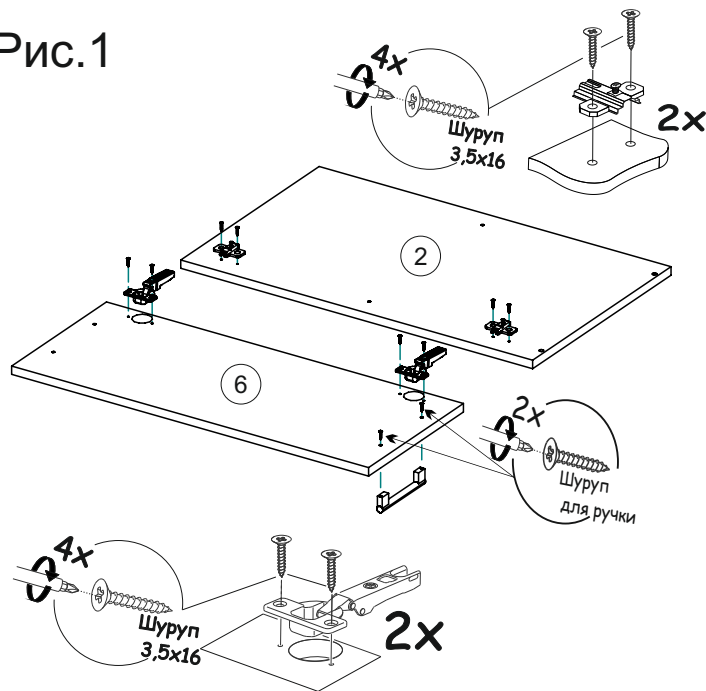

Поз.	Наименование	Наим. модуля		Ширина	Кол-во
		6Р	8Р		
		Длина			
1	Бок левый	710		430	1
2	Бок правый	710		430	1
3	Низ	600	800	430	1
4	Полка	565	765	420	1
5	Планка	568	768	78	2

Фурнитура

	Гвозди 2x20	30 шт
	Евроинт 6,3x50	8 шт
	Евроключ	1 шт
	Заглушка евроинта	4 шт
	Клипса для цоколя	2 шт
	Опора передняя (серая 100мм)	2 шт
	Опора задняя	2 шт
	Петля накладная	4 шт
	Полкодержатель	4 шт
	Стяжка межсекционная	2 шт
	Шуруп 3,5x16	36 шт
	Шуруп 3.5x30	4 шт

Необходимый инструмент для сборки!

Рис.1

Рис.2

Рис.3

Рис.4

ВАЖНО!!! Замерьте диагонали собранного каркаса. Они должны быть равными (+/-1,2мм). Только после этого можете закрепить заднюю стенку ЛДВП при помощи гвоздей!