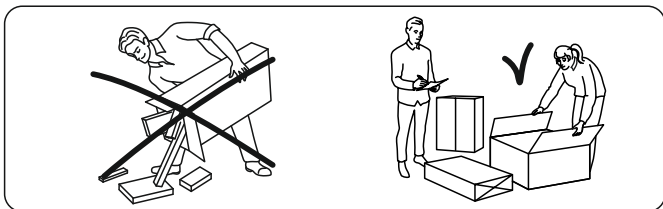

ENGLISH

Important information
Read carefully
Follow each step of the instruction care
fully

**Keep this information
for further reference**

WARNING!

Serious or fatal crushing injuries
can occur from furniture tip-over.
To prevent this furniture from
tipping over it must be permanently
fixed to the wall with the wall
attachment devices.

Модульная система «Денвер»

Полка навесная

900x164x180 (ШxВxГ)

**Уважаемые покупатели! Идеального качества сборки
можно добиться только путем привлечения
ПРОФЕССИОНАЛЬНОГО (толкового) сборщика мебели.**

**Все замечания и пожелания присылайте
по адресу mebelesonoma@mail.ru, они будут рассмотрены
НЕЗАМЕДЛИТЕЛЬНО.**