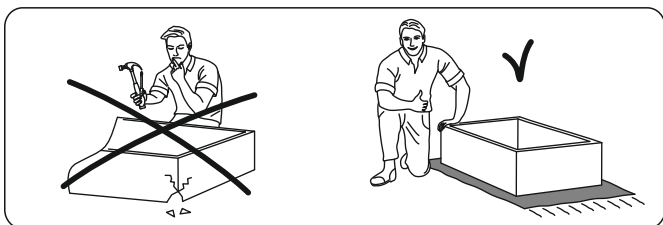

Модульная система «Денвер»

Полка навесная

900x164x180 (ШxВxГ)

**Уважаемые покупатели! Идеального качества сборки
можно добиться только путем привлечения
ПРОФЕССИОНАЛЬНОГО (толкового) сборщика мебели.**

**Все замечания и пожелания присылайте
по адресу mebelesonoma@mail.ru, они будут рассмотрены
НЕЗАМЕДЛИТЕЛЬНО.**