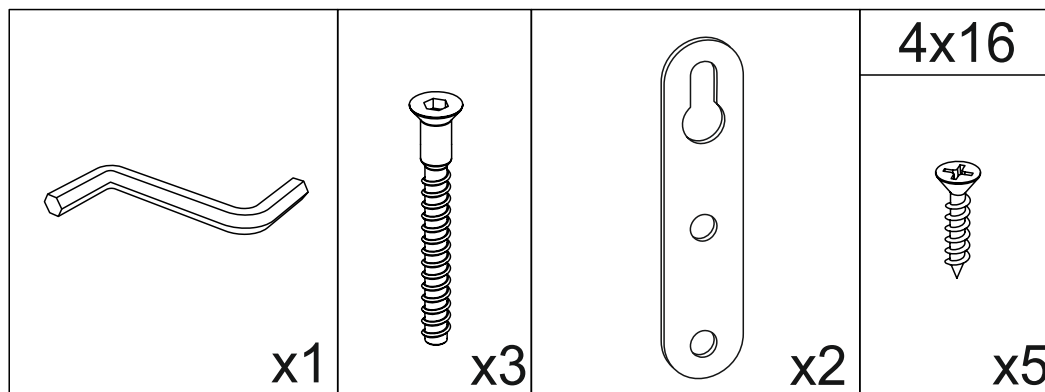

Модульная система «Денвер»

Полка навесная

900x164x180 (ШxВxГ)

**Уважаемые покупатели! Идеального качества сборки
можно добиться только путем привлечения
ПРОФЕССИОНАЛЬНОГО (толкового) сборщика мебели.**

**Все замечания и пожелания присылайте
по адресу mebelesonoma@mail.ru, они будут рассмотрены
НЕЗАМЕДЛИТЕЛЬНО.**