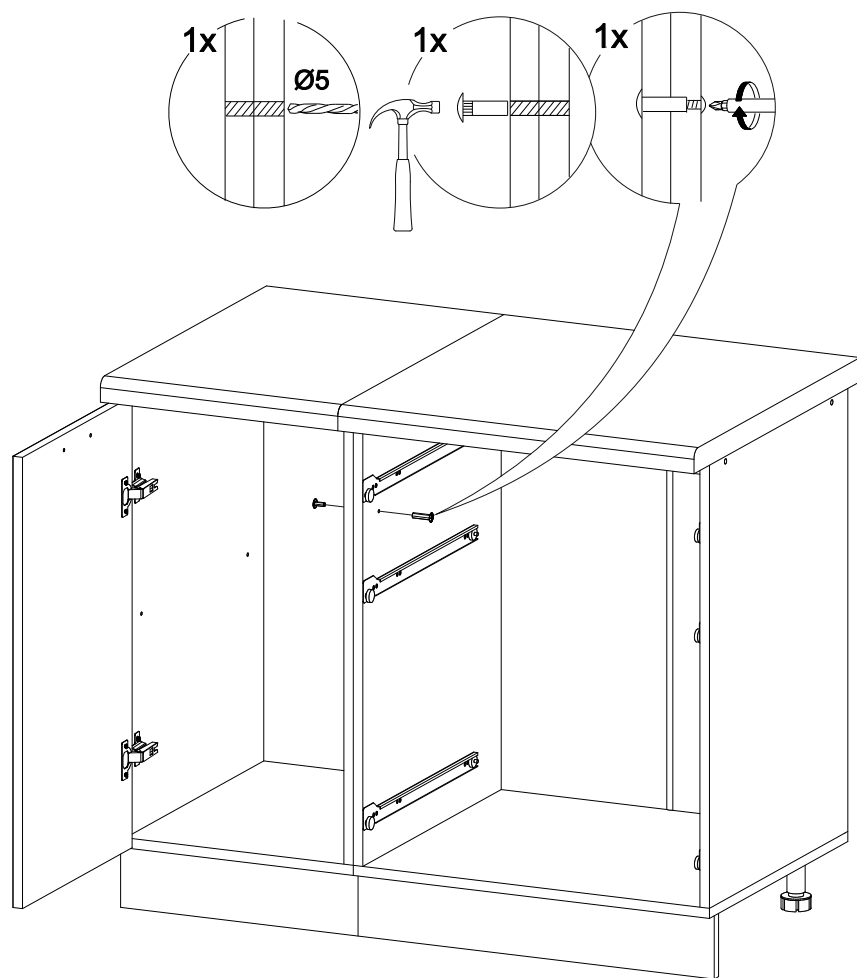

Шкаф нижний с ящиками ШНЗЯ 400

		
400	816	520

В мебельном наборе могут быть конструктивные изменения, не указанные в данной инструкции и не ухудшающие качество изделия

Внимание! ПРИМЕР соединения двух соседних модулей между собой

№ дет.	Деталь/Detail	Размер/Size	Кол-во/ Quantity	№ упак./ № pack
1	Бок левый/Side left	700x500	1	1/1
2	Бок правый/Side right	700x500	1	1/1
3	Крышка/Top	400x500	1	1/1
4	Бок ящика левый/Side left	400x240	1	1/1
5	Бок ящика правый/Side right	400x240	1	1/1
6-7	Бок ящика левый/Side left	400x90	2	1/1
8-9	Бок ящика правый/Side right	400x90	2	1/1
10-11	Задняя стенка ящика/Back side	311x90	2	1/1
12	Задняя стенка ящика/Back side	311x240	1	1/1
13-14	Планка/Plank	368x116	2	1/1
15	Цоколь/Socle	400x100	1	1/1
16	Задняя стенка ЛДВП/Back side	710x395	1	1/1
17-19	Дно ящика ЛДВП/Drawer bottom	340x460	3	1/1