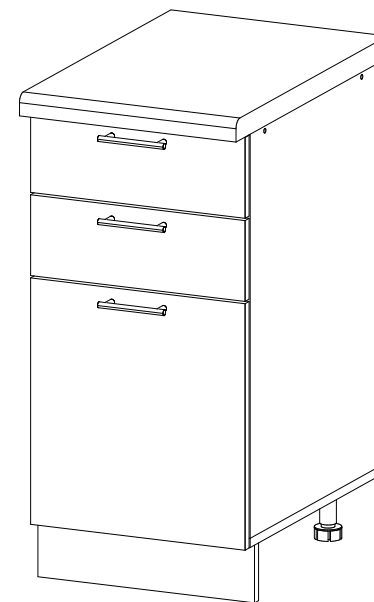

Шкаф нижний с ящиками ШНЗЯ 400

		
400	816	520

В мебельном наборе могут быть конструктивные изменения, не указанные в данной инструкции и не ухудшающие качество изделия

Внимание! ПРИМЕР соединения двух соседних модулей между собой

№ дет.	Деталь/Detail	Размер/Size	Кол-во/ Quantity	№ упак./ № pack
1	Бок левый/Side left	700x500	1	1/1
2	Бок правый/Side right	700x500	1	1/1
3	Крышка/Top	400x500	1	1/1
4	Бок ящика левый/Side left	400x240	1	1/1
5	Бок ящика правый/Side right	400x240	1	1/1
6-7	Бок ящика левый/Side left	400x90	2	1/1
8-9	Бок ящика правый/Side right	400x90	2	1/1
10-11	Задняя стенка ящика/Back side	311x90	2	1/1
12	Задняя стенка ящика/Back side	311x240	1	1/1
13-14	Планка/Plank	368x116	2	1/1
15	Цоколь/Socle	400x100	1	1/1
16	Задняя стенка ЛДВП/Back side	710x395	1	1/1
17-19	Дно ящика ЛДВП/Drawer bottom	340x460	3	1/1