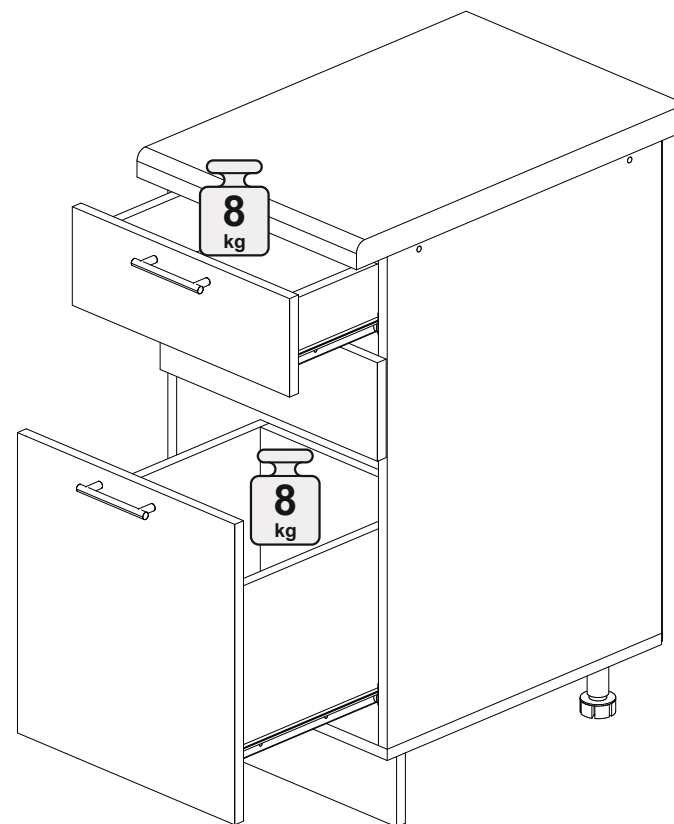

Шкаф нижний с ящиками ШНЗЯ 400

		
400	816	520

В мебельном наборе могут быть конструктивные изменения, не указанные в данной инструкции и не ухудшающие качество изделия

Внимание! ПРИМЕР соединения двух соседних модулей между собой

№ дет.	Деталь/Detail	Размер/Size	Кол-во/ Quantity	№ упак./ № pack
1	Бок левый/Side left	700x500	1	1/1
2	Бок правый/Side right	700x500	1	1/1
3	Крышка/Top	400x500	1	1/1
4	Бок ящика левый/Side left	400x240	1	1/1
5	Бок ящика правый/Side right	400x240	1	1/1
6-7	Бок ящика левый/Side left	400x90	2	1/1
8-9	Бок ящика правый/Side right	400x90	2	1/1
10-11	Задняя стенка ящика/Back side	311x90	2	1/1
12	Задняя стенка ящика/Back side	311x240	1	1/1
13-14	Планка/Plank	368x116	2	1/1
15	Цоколь/Socle	400x100	1	1/1
16	Задняя стенка ЛДВП/Back side	710x395	1	1/1
17-19	Дно ящика ЛДВП/Drawer bottom	340x460	3	1/1