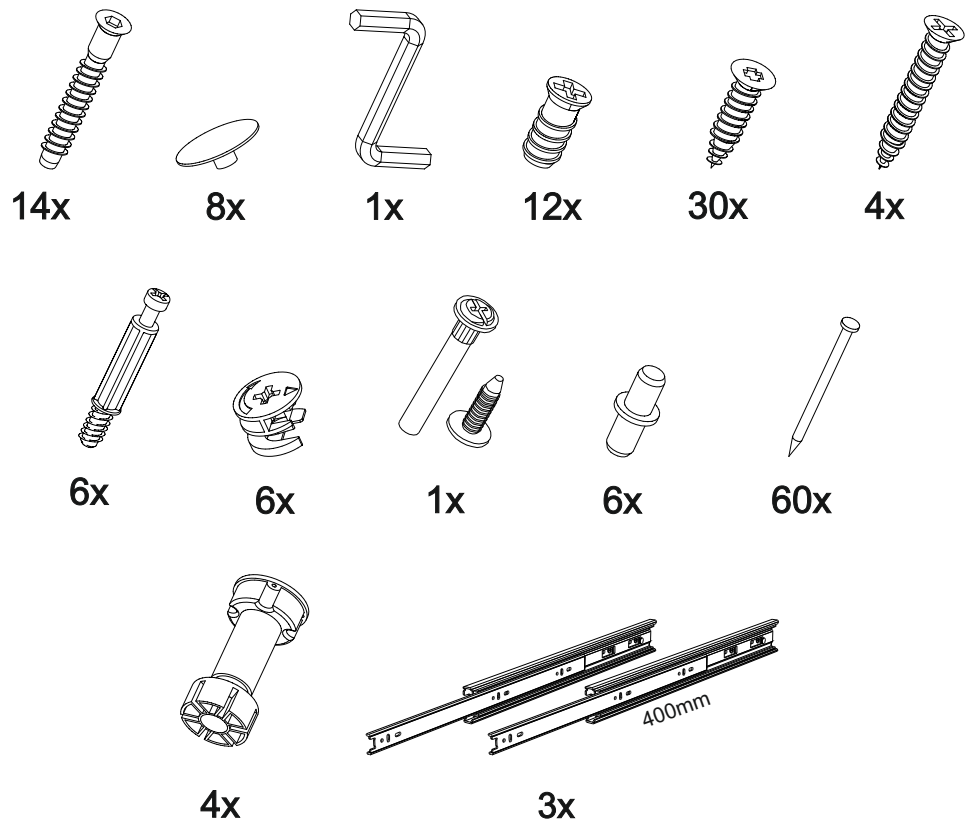

Шкаф нижний с ящиками ШНЗЯ 400

		
400	816	520

В мебельном наборе могут быть конструктивные изменения, не указанные в данной инструкции и не ухудшающие качество изделия

Внимание! ПРИМЕР соединения двух соседних модулей между собой

№ дет.	Деталь/Detail	Размер/Size	Кол-во/ Quantity	№ упак./ № pack
1	Бок левый/Side left	700x500	1	1/1
2	Бок правый/Side right	700x500	1	1/1
3	Крышка/Top	400x500	1	1/1
4	Бок ящика левый/Side left	400x240	1	1/1
5	Бок ящика правый/Side right	400x240	1	1/1
6-7	Бок ящика левый/Side left	400x90	2	1/1
8-9	Бок ящика правый/Side right	400x90	2	1/1
10-11	Задняя стенка ящика/Back side	311x90	2	1/1
12	Задняя стенка ящика/Back side	311x240	1	1/1
13-14	Планка/Plank	368x116	2	1/1
15	Цоколь/Socle	400x100	1	1/1
16	Задняя стенка ЛДВП/Back side	710x395	1	1/1
17-19	Дно ящика ЛДВП/Drawer bottom	340x460	3	1/1