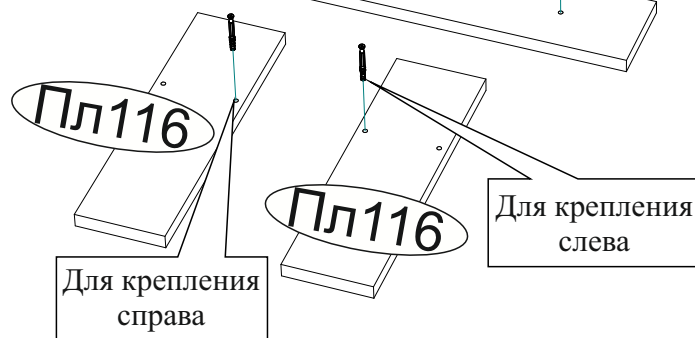

Комплектовочная ведомость				
Поз.	Наименование	Длина	Ширина	Кол-во
К175	Крышка	600	362	1
Пл115	Планка	600	100	1
В158	Вязка	566	362	1
Щ083	Щиток	566	100	1
Б215	Боковина	416	362	2
Ф085	Фасад	392	228	1
Б216	Боковина	362	300	1
Б217	Боковина	362	300	1
Бя006	Бок ящика	350	142	2
Вя042	Вязка ящика	344	142	1
Пл116	Планка	332	100	2
Пл117	Планка	402	70	1
Л159	ЛДВП ящика	372	354	1
Л158	ЛДВП	328	594	1

Гвоздь 2x20 31 шт.	Заглушка для эксцентрика 16 шт.	Заглушка для еврвинта 14 шт.	Эксцентриковая стяжка 16 шт.
Еврвинт 6x50 14 шт.	Евроключ 1 шт.	Направляющая шариковая 350мм. 1 компл.	Шуруп 4x16 16 шт.
Подпятник 5 шт.	Шкант 8x30 4 шт.	Шуруп 4x30 4 шт.	Уголок с заглушкой 3 шт.

Качество мебели зависит от качества сборки.
Рекомендуем доверить сборку специалистам.

Необходимый инструмент для сборки.
Рекомендуем сборку производить вдвоем.

Уважаемый покупатель!

Убедительная просьба сохранять упаковку до полной сборки изделия!

В случае обнаружения брака/дефекта обязательно сфотографировать выявленный дефект и этикетку на упаковке. На фотографии должно быть четко видно: наименование изделия, дату изготовления и номер бригады. Претензии по качеству без фотографии этикетки не принимаются.

ЕАС	Производитель в соответствии с буквой А - ООО «МК БТС», г. Пенза, ул. Карпинского, длд.99, офис 3 Б - ООО «Мебелони», Пензенская область, г. Пенза, ул. Рабова, стр. 7Д	Дата изготовления 01.01.2021	Бригада 1
Цвет: венге/белый глянец	Милан ЦС-04 СЕКЦИЯ ЦЕНТРАЛЬНАЯ	Крышки	
2504BQF10JE16AU 36803-01 00264243 11 0002		3/4	Срок службы 5 лет. Гарантия 24 мес.