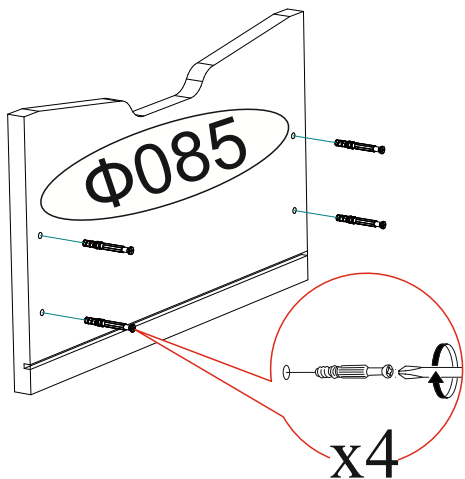

2

3

x4

4

x4

Шариковые направляющие крепятся снизу боковины и вплотную к фасаду.

x4

ВНИМАНИЕ!!!

Боковины ящика закромлены с одной стороны, поэтому отверстия под стяжку направлены в одну сторону.

5

$a=b$

6

x4

7

x4

x4

x4

В158

К175

Пл115

Б217

Пл115

Б215

Б216

Б215

К175

Пл115

Б216

Б217

Пл116

Пл117

Б216

Б217

Пл115

Пл116

Пл117

Б216

Б217

Пл115

Пл116

Пл117

Б216

Б217

Пл115

Пл116

Пл117

Б216

Б217

Пл115

Пл116

Пл117

Б216

Б217

Пл115

Пл116

Пл117

Б216

Б217

Пл115

Пл116

Пл117

Б216

Б217

Пл115

Пл116

Пл117

Б216

Б217

Пл115

Пл116

Пл117

Б216

Б217

Пл115

Пл116

Пл117

Б216

Б217

Пл115

Пл116

Пл117

Б216

Б217

Пл115

Пл116

Пл117

Б216

Б217

Пл115

Пл116

Пл117

Б216

Б217

Пл115

Пл116

Пл117

Б216

Б217

Пл115

Пл116

Пл117

Б216

Б217

Пл115

Пл116

Пл117

Б216

Б217

Пл115

Пл116

Пл117

Б216

Б217

Пл115

Пл116

Пл117

Б216

Б217

Пл115

Пл116

Пл117

Б216

Б217

Пл115

Пл116

Пл117

Б216

Б217

Пл115

Пл116

Пл117

Б216

Б217

Пл115

Пл116

Пл117

Б216

Б217

Пл115

Пл116

Пл117

Б216

Б217

Пл115

Пл116

Пл117

Б216

Б217

Пл115

Пл116

Пл117

Б216

Б217

Пл115

Пл116

Пл117

Б216

Б217

Пл115

Пл116

Пл117

Б216

Б217

Пл115

Пл116

Пл117

Б216

Б217

Пл115

Пл116

Пл117

Б216

Б217

Пл115

Пл116

Пл117

Б216

Б217

Пл115

Пл116

Пл117

Б216

Б217

Пл115

Пл116

Пл117

Б216

Б217

Пл115

Пл116

Пл117

Б216

Б217

Пл115

Пл116

Пл117

Б216

Б217

Пл115

Пл116

Пл117

Б216

Б217

Пл115

Пл116

Пл117

Б216

Б217

Пл115

Пл116

Пл117

Б216

Б217

Пл115

Пл116

Пл117

Б216

Б217

Пл115

Пл116

Пл117

Б216

Б217

Пл115

Пл116

Пл117

Б216

Б217

Пл115

Пл116

Пл117

Б216

Б217

Пл115

Пл116

Пл117

Б216

Б217

Пл115

Пл116

Пл117

Б216

Б217

Пл115

Пл116

Пл117

Б216

Б217

Пл115

Пл116

Пл117

Б216

Б217

Пл115

Пл116

Пл117

Б216

Б217

Пл115

Пл116

Пл117

Б216

Б217

Пл115

Пл116

Пл117

Б216

Б217

Пл115

Пл116

Пл117

Б216

Б217

Пл115

Пл116

Пл117

Б216

Б217

Пл115

Пл116

Пл117

Б216

Б217

Пл115

Пл116

Пл117

Б216

Б217

Пл115

Пл116

Пл117

Б216

Б217

Пл115

Пл116

Пл117

Б216

Б217

Пл115

Пл116

Пл117

Б216