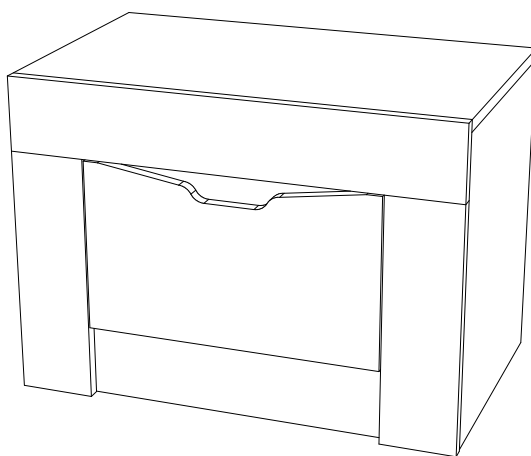

#### Тумба ТБ-25

Габаритные размеры

Высота: 432 мм.

Ширина: 600 мм.

Глубина: 378 мм.

1 ящик:

максимальная нагрузка

на ящик - 5 кг.