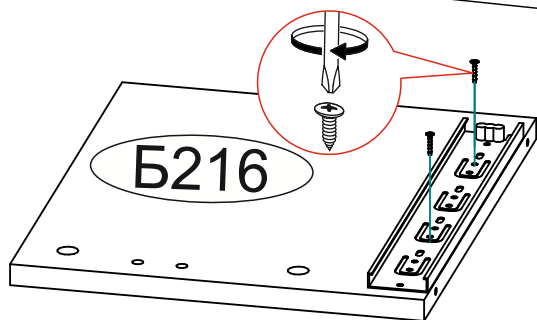

Комплектовочная ведомость				
Поз.	Наименование	Длина	Ширина	Кол-во
К175	Крышка	600	362	1
Пл115	Планка	600	100	1
В158	Вязка	566	362	1
Щ083	Щиток	566	100	1
Б215	Боковина	416	362	2
Ф085	Фасад	392	228	1
Б216	Боковина	362	300	1
Б217	Боковина	362	300	1
Бя006	Бок ящика	350	142	2
Вя042	Вязка ящика	344	142	1
Пл116	Планка	332	100	2
Пл117	Планка	402	70	1
Л159	ЛДВП ящика	372	354	1
Л158	ЛДВП	328	594	1

Гвоздь 2x20 31 шт.	Заглушка для эксцентрика 16 шт.	Заглушка для еврвинта 14 шт.	Эксцентриковая стяжка 16 шт.
Еврвинт 6x50 14 шт.	Евроключ 1 шт.	Направляющая шариковая 350мм. 1 компл.	Шуруп 4x16 16 шт.
Подпятник 5 шт.	Шкант 8x30 4 шт.	Шуруп 4x30 4 шт.	Уголок с заглушкой 3 шт.

Качество мебели зависит от качества сборки.
Рекомендуем доверить сборку специалистам.

Необходимый инструмент для сборки.
Рекомендуем сборку производить вдвоем.

Уважаемый покупатель!

Убедительная просьба сохранять упаковку до полной сборки изделия!

В случае обнаружения брака/дефекта обязательно сфотографировать выявленный дефект и этикетку на упаковке. На фотографии должно быть четко видно: наименование изделия, дату изготовления и номер бригады. Претензии по качеству без фотографии этикетки не принимаются.

ЕАС	Производитель в соответствии с буквой А - ООО «МК БТС», г. Пенза, ул. Карпинского, длд.99, офис 3 Б - ООО «Мебелони», Пензенская область, г. Пенза, ул. Рабова, стр. 7Д	Дата изготовления 01.01.2021	Бригада 1
Цвет: венге/белый глянец	Милан ЦС-04 СЕКЦИЯ ЦЕНТРАЛЬНАЯ	Крышки	
2504BQF10JE16AU 36803-01 00264243 11 0002		3/4	Срок службы 5 лет. Гарантия 24 мес.