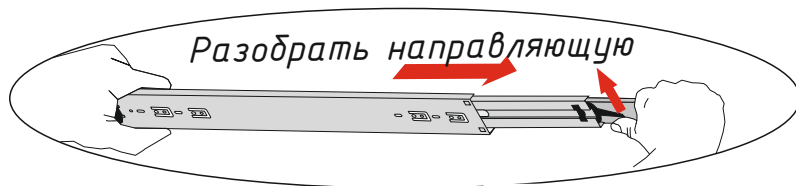

Комплектовочная ведомость				
Поз.	Наименование	Длина	Ширина	Кол-во
К175	Крышка	600	362	1
Пл115	Планка	600	100	1
В158	Вязка	566	362	1
Щ083	Щиток	566	100	1
Б215	Боковина	416	362	2
Ф085	Фасад	392	228	1
Б216	Боковина	362	300	1
Б217	Боковина	362	300	1
Бя006	Бок ящика	350	142	2
Вя042	Вязка ящика	344	142	1
Пл116	Планка	332	100	2
Пл117	Планка	402	70	1
Л159	ЛДВП ящика	372	354	1
Л158	ЛДВП	328	594	1

Гвоздь 2x20 31 шт.	Заглушка для эксцентрика 16 шт.	Заглушка для еврвинта 14 шт.	Эксцентриковая стяжка 16 шт.
Еврвинт 6x50 14 шт.	Евроключ 1 шт.	Направляющая шариковая 350мм. 1 компл.	Шуруп 4x16 16 шт.
Подпятник 5 шт.	Шкант 8x30 4 шт.	Шуруп 4x30 4 шт.	Уголок с заглушкой 3 шт.

Качество мебели зависит от качества сборки.
Рекомендуем доверить сборку специалистам.

Необходимый инструмент для сборки.
Рекомендуем сборку производить вдвоем.

Уважаемый покупатель!

Убедительная просьба сохранять упаковку до полной сборки изделия!

В случае обнаружения брака/дефекта обязательно сфотографировать выявленный дефект и этикетку на упаковке. На фотографии должно быть четко видно: наименование изделия, дату изготовления и номер бригады. Претензии по качеству без фотографии этикетки не принимаются.

ЕАС	Производитель в соответствии с буквой А - ООО «МК БТС», г. Пенза, ул. Карпинского, длд.99, офис 3 Б - ООО «Мебелони», Пензенская область, г. Пенза, ул. Рабова, стр. 7Д	Дата изготовления 01.01.2021	Бригада 1
Цвет: венге/белый глянец	Милан ЦС-04 СЕКЦИЯ ЦЕНТРАЛЬНАЯ	Крышки	
2504BQF10JE16AU 36803-01 00264243 11 0002		3/4	Срок службы 5 лет. Гарантия 24 мес.