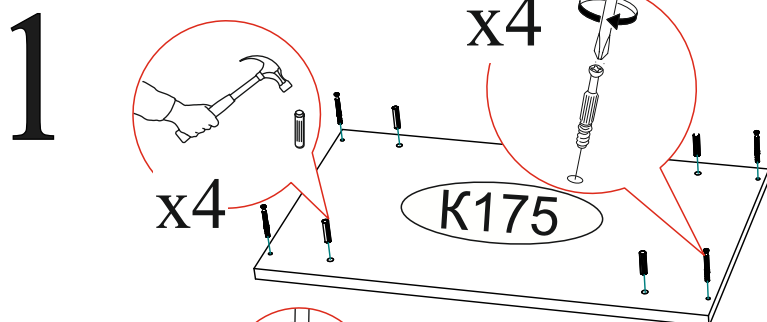

Комплектовочная ведомость				
Поз.	Наименование	Длина	Ширина	Кол-во
К175	Крышка	600	362	1
Пл115	Планка	600	100	1
В158	Вязка	566	362	1
Щ083	Щиток	566	100	1
Б215	Боковина	416	362	2
Ф085	Фасад	392	228	1
Б216	Боковина	362	300	1
Б217	Боковина	362	300	1
Бя006	Бок ящика	350	142	2
Вя042	Вязка ящика	344	142	1
Пл116	Планка	332	100	2
Пл117	Планка	402	70	1
Л159	ЛДВП ящика	372	354	1
Л158	ЛДВП	328	594	1

Гвоздь 2x20 31 шт.	Заглушка для эксцентрика 16 шт.	Заглушка для еврвинта 14 шт.	Эксцентриковая стяжка 16 шт.
Еврвинт 6x50 14 шт.	Евроключ 1 шт.	Направляющая шариковая 350мм. 1 компл.	Шуруп 4x16 16 шт.
Подпятник 5 шт.	Шкант 8x30 4 шт.	Шуруп 4x30 4 шт.	Уголок с заглушкой 3 шт.

Качество мебели зависит от качества сборки.
Рекомендуем доверить сборку специалистам.

Необходимый инструмент для сборки.
Рекомендуем сборку производить вдвоем.

Уважаемый покупатель!

Убедительная просьба сохранять упаковку до полной сборки изделия!

В случае обнаружения брака/дефекта обязательно сфотографировать выявленный дефект и этикетку на упаковке. На фотографии должно быть четко видно: наименование изделия, дату изготовления и номер бригады. Претензии по качеству без фотографии этикетки не принимаются.

ЕАС	Производитель в соответствии с буквой А - ООО «МК БТС», г. Пенза, ул. Карпинского, длд.99, офис 3 Б - ООО «Мебелони», Пензенская область, г. Пенза, ул. Рабова, стр. 7Д	Дата изготовления 01.01.2021	Бригада 1
Цвет: венге/белый глянец	Милан ЦС-04 СЕКЦИЯ ЦЕНТРАЛЬНАЯ	Крышки	
2504BQF10JE16AU 36803-01 00264243 11 0002		3/4	Срок службы 5 лет. Гарантия 24 мес.