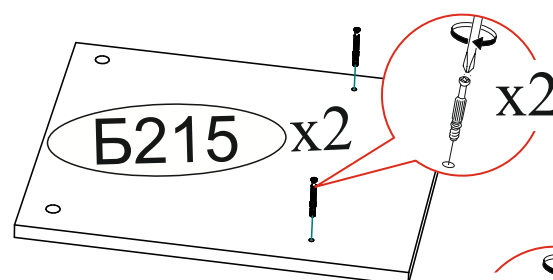

Комплектовочная ведомость				
Поз.	Наименование	Длина	Ширина	Кол-во
К175	Крышка	600	362	1
Пл115	Планка	600	100	1
В158	Вязка	566	362	1
Щ083	Щиток	566	100	1
Б215	Боковина	416	362	2
Ф085	Фасад	392	228	1
Б216	Боковина	362	300	1
Б217	Боковина	362	300	1
Бя006	Бок ящика	350	142	2
Вя042	Вязка ящика	344	142	1
Пл116	Планка	332	100	2
Пл117	Планка	402	70	1
Л159	ЛДВП ящика	372	354	1
Л158	ЛДВП	328	594	1

Гвоздь 2x20 31 шт.	Заглушка для эксцентрика 16 шт.	Заглушка для еврвинта 14 шт.	Эксцентриковая стяжка 16 шт.
Еврвинт 6x50 14 шт.	Евроключ 1 шт.	Направляющая шариковая 350мм. 1 компл.	Шуруп 4x16 16 шт.
Подпятник 5 шт.	Шкант 8x30 4 шт.	Шуруп 4x30 4 шт.	Уголок с заглушкой 3 шт.

Качество мебели зависит от качества сборки.
Рекомендуем доверить сборку специалистам.

Необходимый инструмент для сборки.
Рекомендуем сборку производить вдвоем.

Уважаемый покупатель!

Убедительная просьба сохранять упаковку до полной сборки изделия!

В случае обнаружения брака/дефекта обязательно сфотографировать выявленный дефект и этикетку на упаковке. На фотографии должно быть четко видно: наименование изделия, дату изготовления и номер бригады. Претензии по качеству без фотографии этикетки не принимаются.

ЕАС	Производитель в соответствии с буквой А - ООО «МК БТС», г. Пенза, ул. Карпинского, длд.99, офис 3 Б - ООО «Мебелони», Пензенская область, г. Пенза, ул. Рабова, стр. 7Д	Дата изготовления 01.01.2021	Бригада 1
Цвет: венге/белый глянец	Милан ЦС-04 СЕКЦИЯ ЦЕНТРАЛЬНАЯ	Крышки	
2504BQF10JE16AU 36803-01 00264243 11 0002		3/4	Срок службы 5 лет. Гарантия 24 мес.