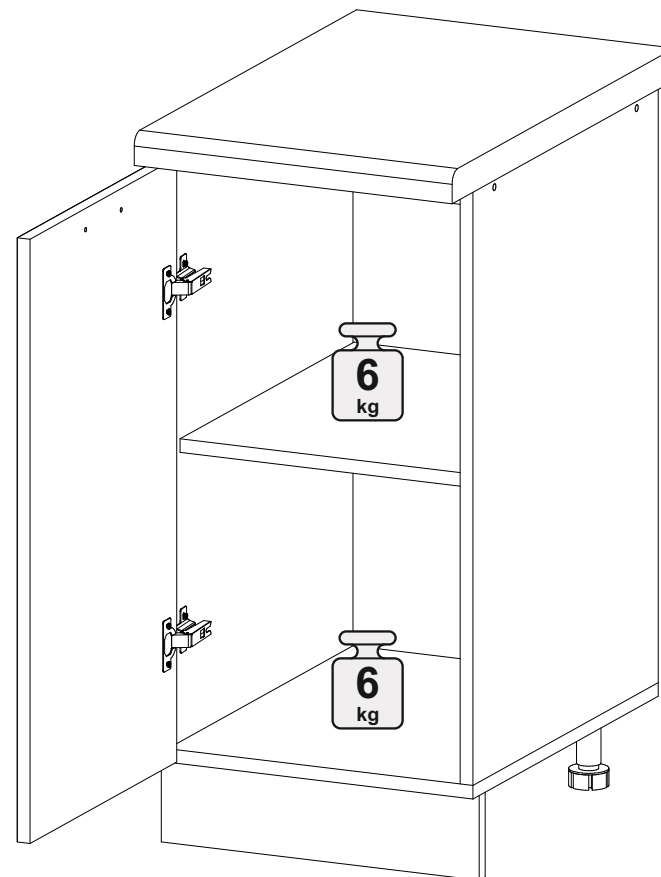

Шкаф нижний ШН 400

		
400	816	520

№ дет.	Деталь/Detail	Размер/Size	Кол-во/Quantity	№ упак./№ pack
1	Бок левый/Side left	700x500	1	1/1
2	Бок правый/Side right	700x500	1	1/1
3	Крышка/Top	400x500	1	1/1
4	Полка/Shelf	365x480	1	1/1
5-6	Планка/Plank	368x116	2	1/1
7	Цоколь/Socle	400x100	1	1/1
8	Задняя стенка ДВП/Back side	710x395	1	1/1

№ дет.	Деталь/Detail	Размер/Size	Кол-во/Quantity	№ упак./№ pack
1*	Фасад/Front	713x396	1	1/1

В мебельном наборе могут быть конструктивные изменения, не указанные в данной инструкции и не ухудшающие качество изделия.