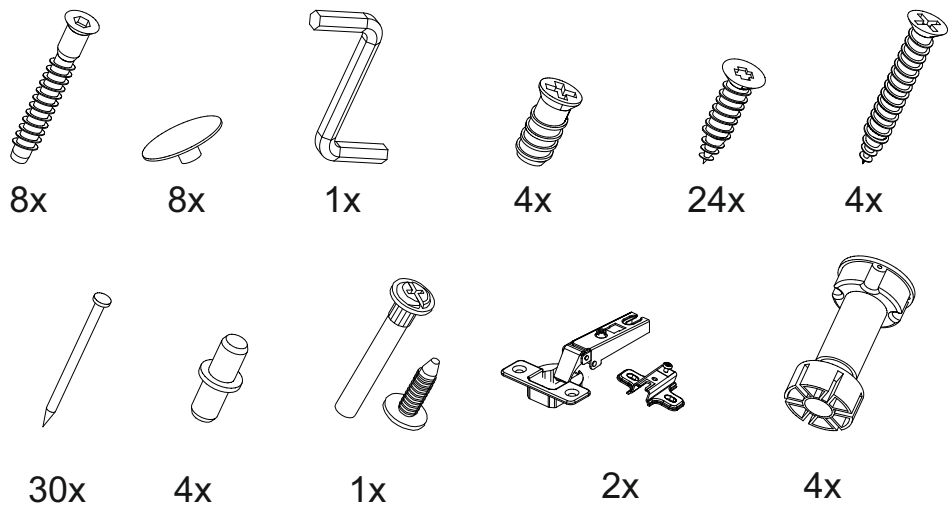

Шкаф нижний ШН 400

		
400	816	520

№ дет.	Деталь/Detail	Размер/Size	Кол-во/Quantity	№ упак./№ pack
1	Бок левый/Side left	700x500	1	1/1
2	Бок правый/Side right	700x500	1	1/1
3	Крышка/Top	400x500	1	1/1
4	Полка/Shelf	365x480	1	1/1
5-6	Планка/Plank	368x116	2	1/1
7	Цоколь/Socle	400x100	1	1/1
8	Задняя стенка ДВП/Back side	710x395	1	1/1

№ дет.	Деталь/Detail	Размер/Size	Кол-во/Quantity	№ упак./№ pack
1*	Фасад/Front	713x396	1	1/1

В мебельном наборе могут быть конструктивные изменения, не указанные в данной инструкции и не ухудшающие качество изделия.