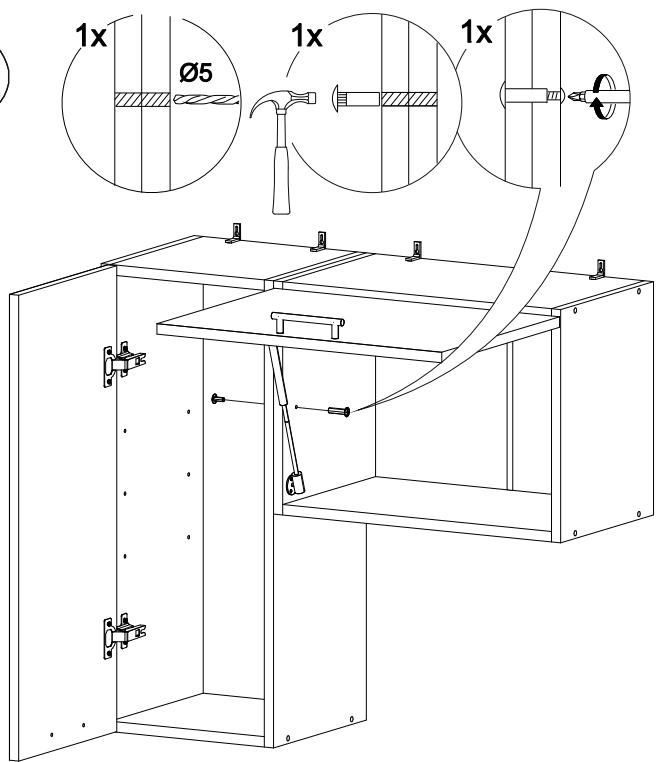

## Шкаф верхний горизонтальный ШВГ 800

В мебельном наборе могут быть конструктивные изменения, не указанные в данной инструкции и не ухудшающие качество изделия.

800	357	300

№ дет.	Деталь/Detail	Размер/Size	Кол-во/Quantity	№ упак./№ pack
1	Бок левый/Side left	357x280	1	1/1
2	Бок правый/Side right	357x280	1	1/1
3-4	Вязка/Connecting element	768x280	2	1/1
5-6	Задняя стенка ЛДВП/Back side	352x395	2	1/1
7	Соединитель ДВП/Connector	324	1	1/1