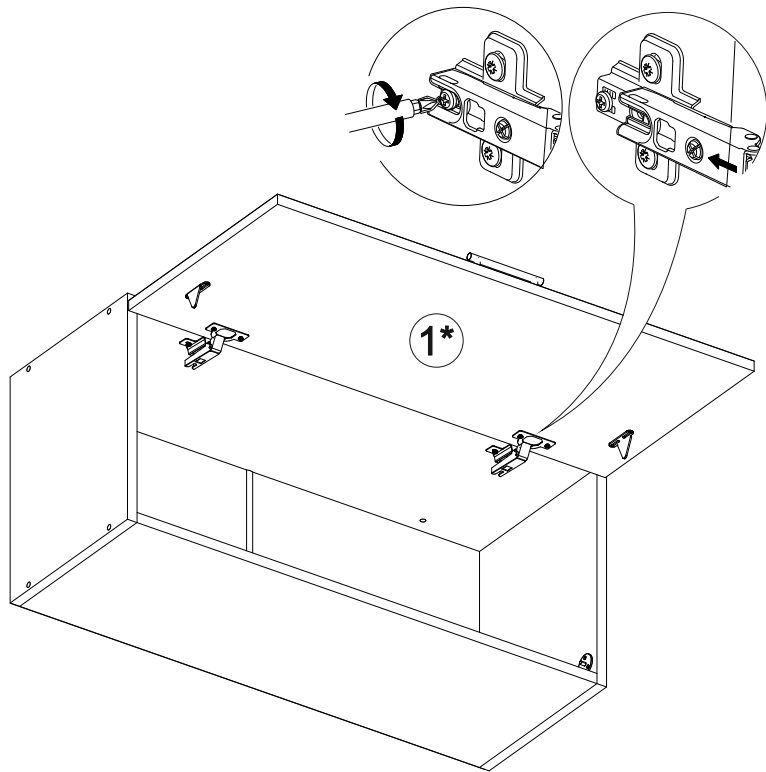

## Шкаф верхний горизонтальный ШВГ 800

В мебельном наборе могут быть конструктивные изменения, не указанные в данной инструкции и не ухудшающие качество изделия.

800	357	300

№ дет.	Деталь/Detail	Размер/Size	Кол-во/Quantity	№ упак./№ pack
1	Бок левый/Side left	357x280	1	1/1
2	Бок правый/Side right	357x280	1	1/1
3-4	Вязка/Connecting element	768x280	2	1/1
5-6	Задняя стенка ЛДВП/Back side	352x395	2	1/1
7	Соединитель ДВП/Connector	324	1	1/1

№ дет.	Деталь/Detail	Размер/Size	Кол-во/Quantity	№ упак./№ pack
1*	Фасад/Front	355x796	1	1/1

9

7

8

1

2