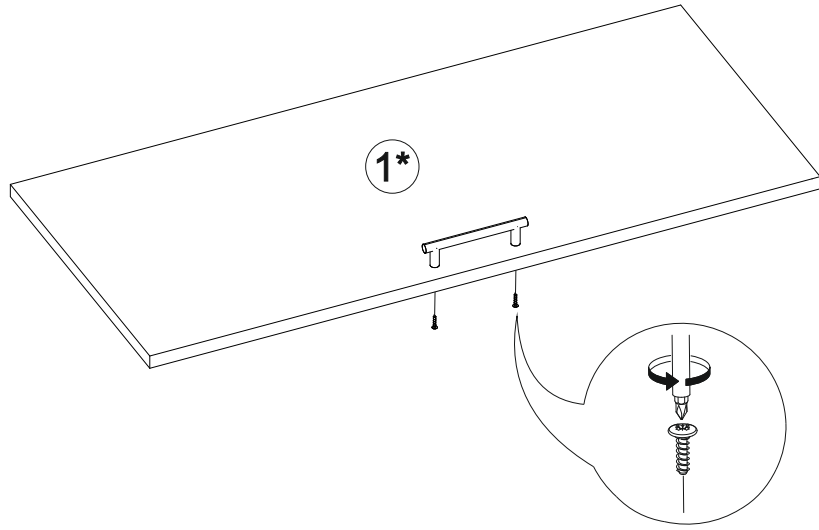

## Шкаф верхний горизонтальный ШВГ 800

В мебельном наборе могут быть конструктивные изменения, не указанные в данной инструкции и не ухудшающие качество изделия.

800	357	300

№ дет.	Деталь/Detail	Размер/Size	Кол-во/Quantity	№ упак./№ pack
1	Бок левый/Side left	357x280	1	1/1
2	Бок правый/Side right	357x280	1	1/1
3-4	Вязка/Connecting element	768x280	2	1/1
5-6	Задняя стенка ЛДВП/Back side	352x395	2	1/1
7	Соединитель ДВП/Connector	324	1	1/1

№ дет.	Деталь/Detail	Размер/Size	Кол-во/Quantity	№ упак./№ pack
1*	Фасад/Front	355x796	1	1/1

9

7

8

1

2