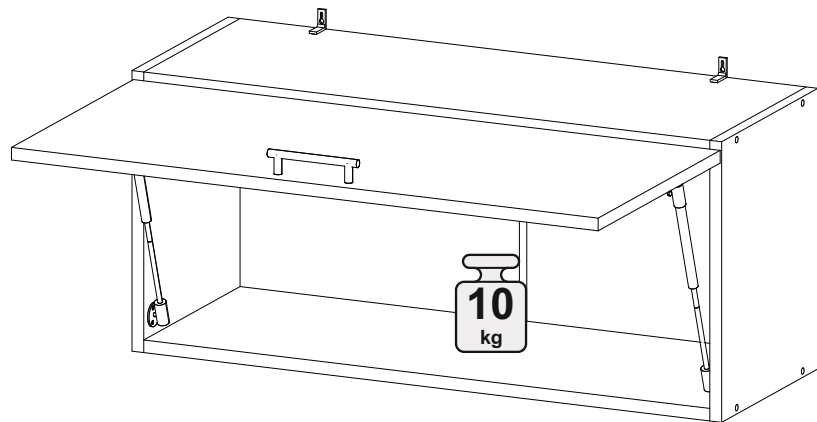

## Шкаф верхний горизонтальный ШВГ 800

В мебельном наборе могут быть конструктивные изменения, не указанные в данной инструкции и не ухудшающие качество изделия.

800	357	300

№ дет.	Деталь/Detail	Размер/Size	Кол-во/Quantity	№ упак./№ pack
1	Бок левый/Side left	357x280	1	1/1
2	Бок правый/Side right	357x280	1	1/1
3-4	Вязка/Connecting element	768x280	2	1/1
5-6	Задняя стенка ЛДВП/Back side	352x395	2	1/1
7	Соединитель ДВП/Connector	324	1	1/1