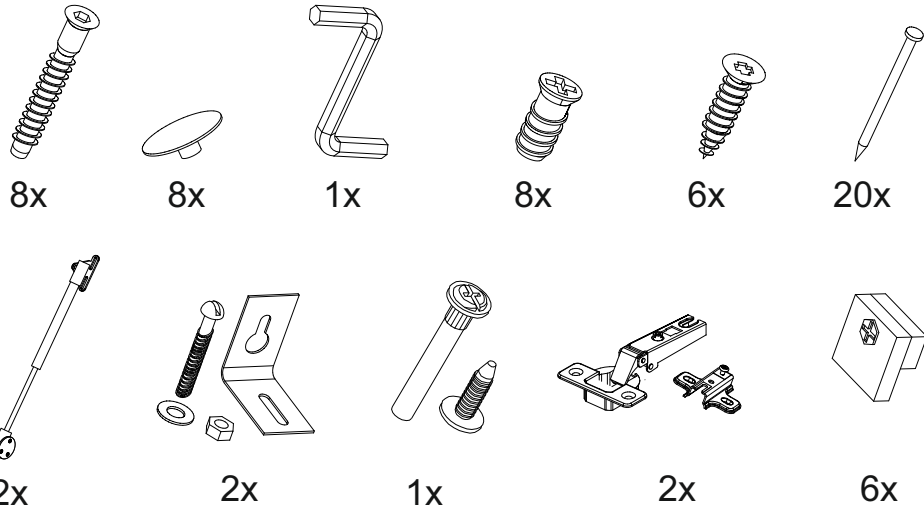

## Шкаф верхний горизонтальный ШВГ 800

В мебельном наборе могут быть конструктивные изменения, не указанные в данной инструкции и не ухудшающие качество изделия.

800	357	300

№ дет.	Деталь/Detail	Размер/Size	Кол-во/Quantity	№ упак./№ pack
1	Бок левый/Side left	357x280	1	1/1
2	Бок правый/Side right	357x280	1	1/1
3-4	Вязка/Connecting element	768x280	2	1/1
5-6	Задняя стенка ЛДВП/Back side	352x395	2	1/1
7	Соединитель ДВП/Connector	324	1	1/1