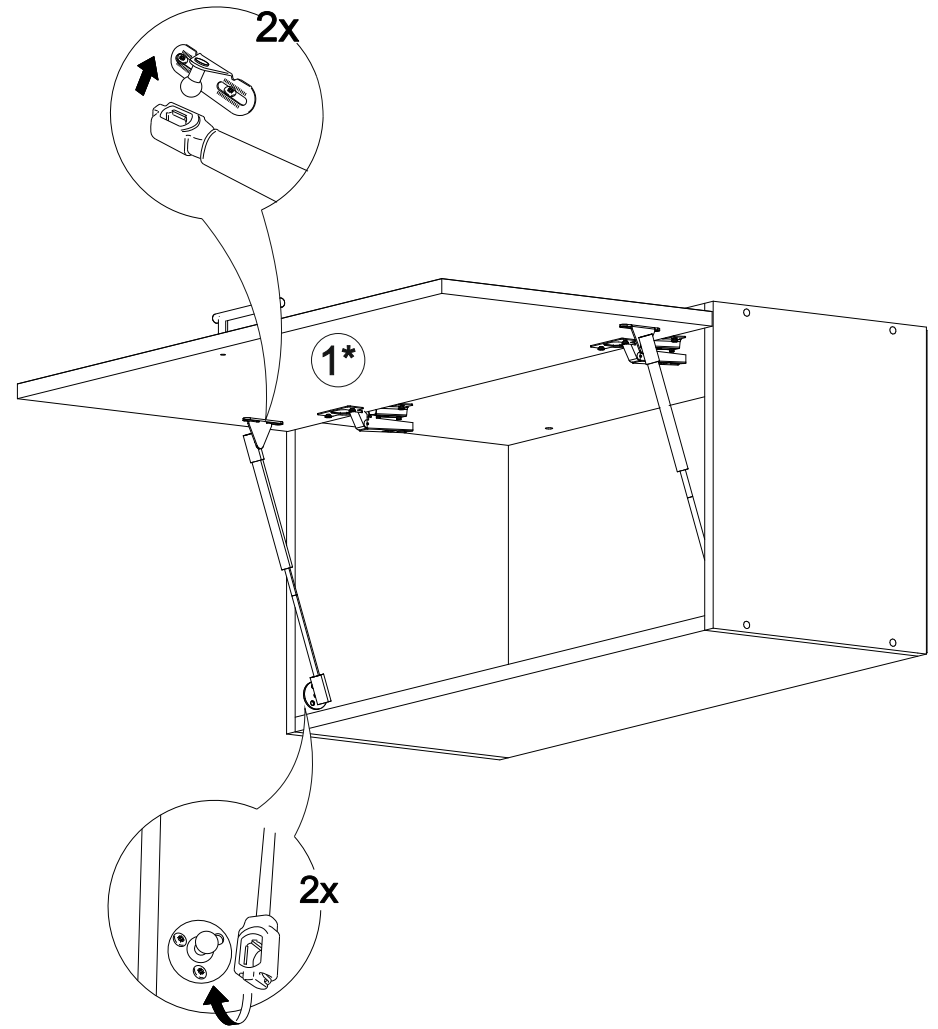

## Шкаф верхний горизонтальный ШВГ 800

В мебельном наборе могут быть конструктивные изменения, не указанные в данной инструкции и не ухудшающие качество изделия.

800	357	300

№ дет.	Деталь/Detail	Размер/Size	Кол-во/Quantity	№ упак./№ pack
1	Бок левый/Side left	357x280	1	1/1
2	Бок правый/Side right	357x280	1	1/1
3-4	Вязка/Connecting element	768x280	2	1/1
5-6	Задняя стенка ЛДВП/Back side	352x395	2	1/1
7	Соединитель ДВП/Connector	324	1	1/1

№ дет.	Деталь/Detail	Размер/Size	Кол-во/Quantity	№ упак./№ pack
1*	Фасад/Front	355x796	1	1/1

9

7

8

1

2