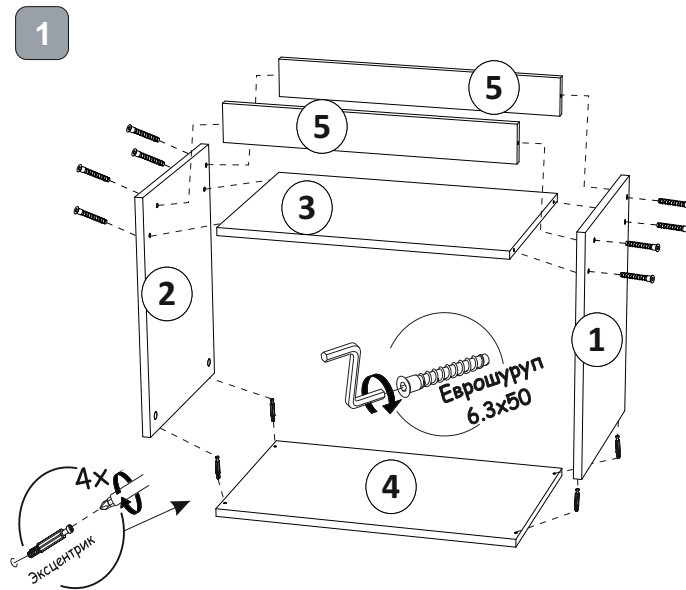

Необходимый инструмент для сборки