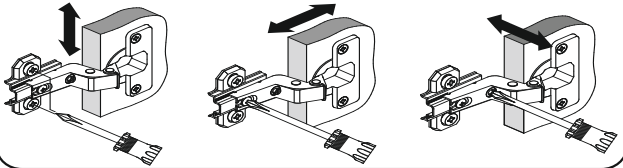

Поз.	Наименование	Размер		Кол-во
		Длина	Ширина	
1	Боковина левая	484	384	1
2	Боковина правая	484	384	1
3	Низ	568	384	1
4	Крышка	602	384	1
5	Цоколь	568	76	2

Фурнитура

Внешний вид	Наименование	Кол-во
	Евровинт 6.3x50мм	8 шт
	Стяжка эксцентриковая	4 шт
	Кронштейн барный	2 шт
	Шуруп 3.5x16мм	8 шт
	Ключ для евровинта	1 шт
	Гвоздь	25 шт
	Заглушка для евровинта белая	8 шт
	Стяжка межсекционная	2 шт
	Петля накладная	2 шт
	Подпятник	4 шт
	Ручка скоба RS031 96мм	1 шт

СХЕМА РЕГУЛИРОВКИ ПЕТЕЛЬ